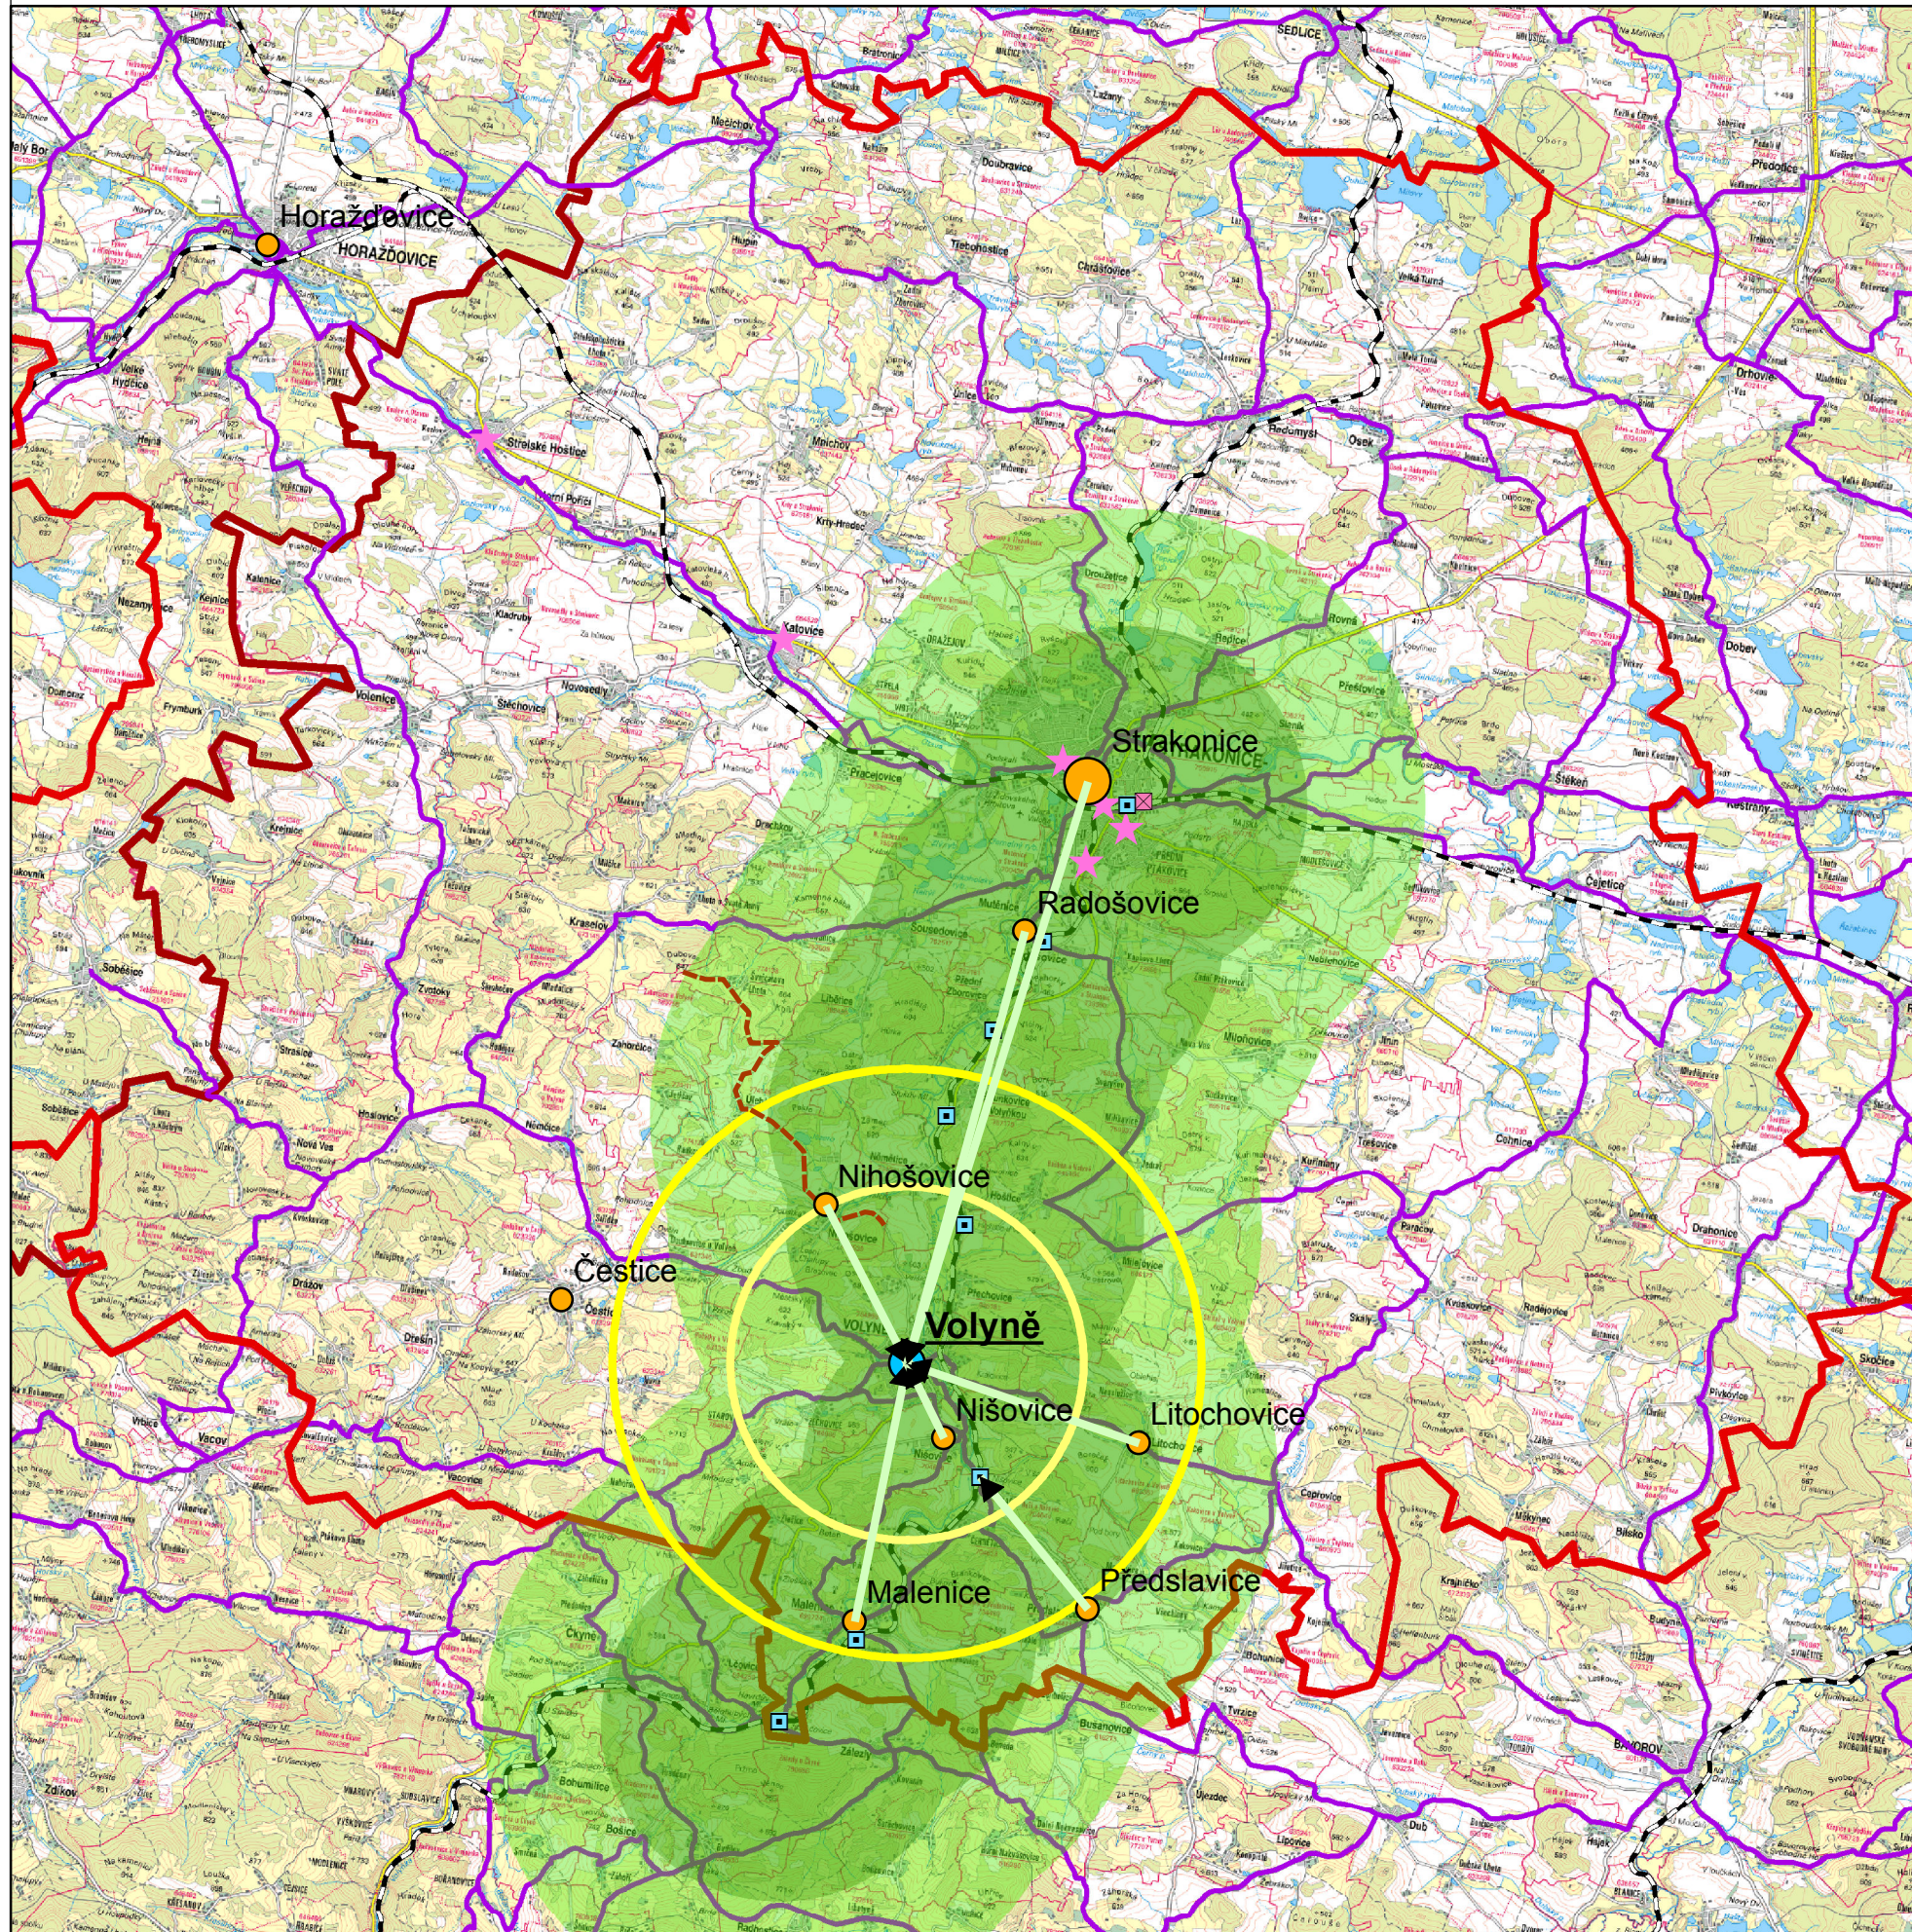

# Obsluhovatelné území hlavního pracoviště Volyně

## Legenda

- Hranice místního pracovištního obvodu
- Hranice Jihočeského kraje
- Železnice
- Cyklotrasy
- Hlavní pracoviště
- 10 - 50
- 51 a více
- Železniční stanice
- Obsluhovatelné území 3km
- Obsluhovatelné území 5km
- Území obsluhovatelné dojíždkou na kole 3km
- Území obsluhovatelné dojíždkou na kole 5km
- ▶ Předpokládaný směr vyjíždky
- Záměry obcí
- ★ Servisní místa
- Úschovna/půjčovna kol

1:125 000

Vypracoval: Petr Barviř  
Číslo přílohy: 3