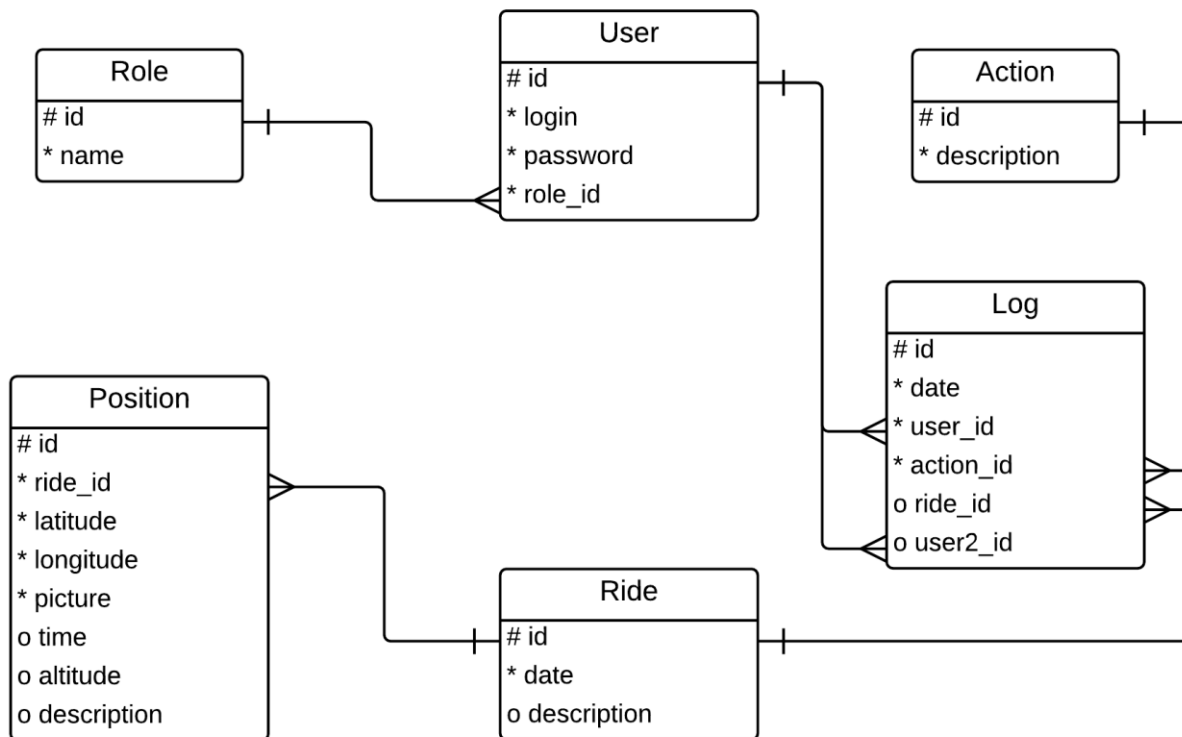

ERD Diagram

Arboretum View Entity Relationship Diagram