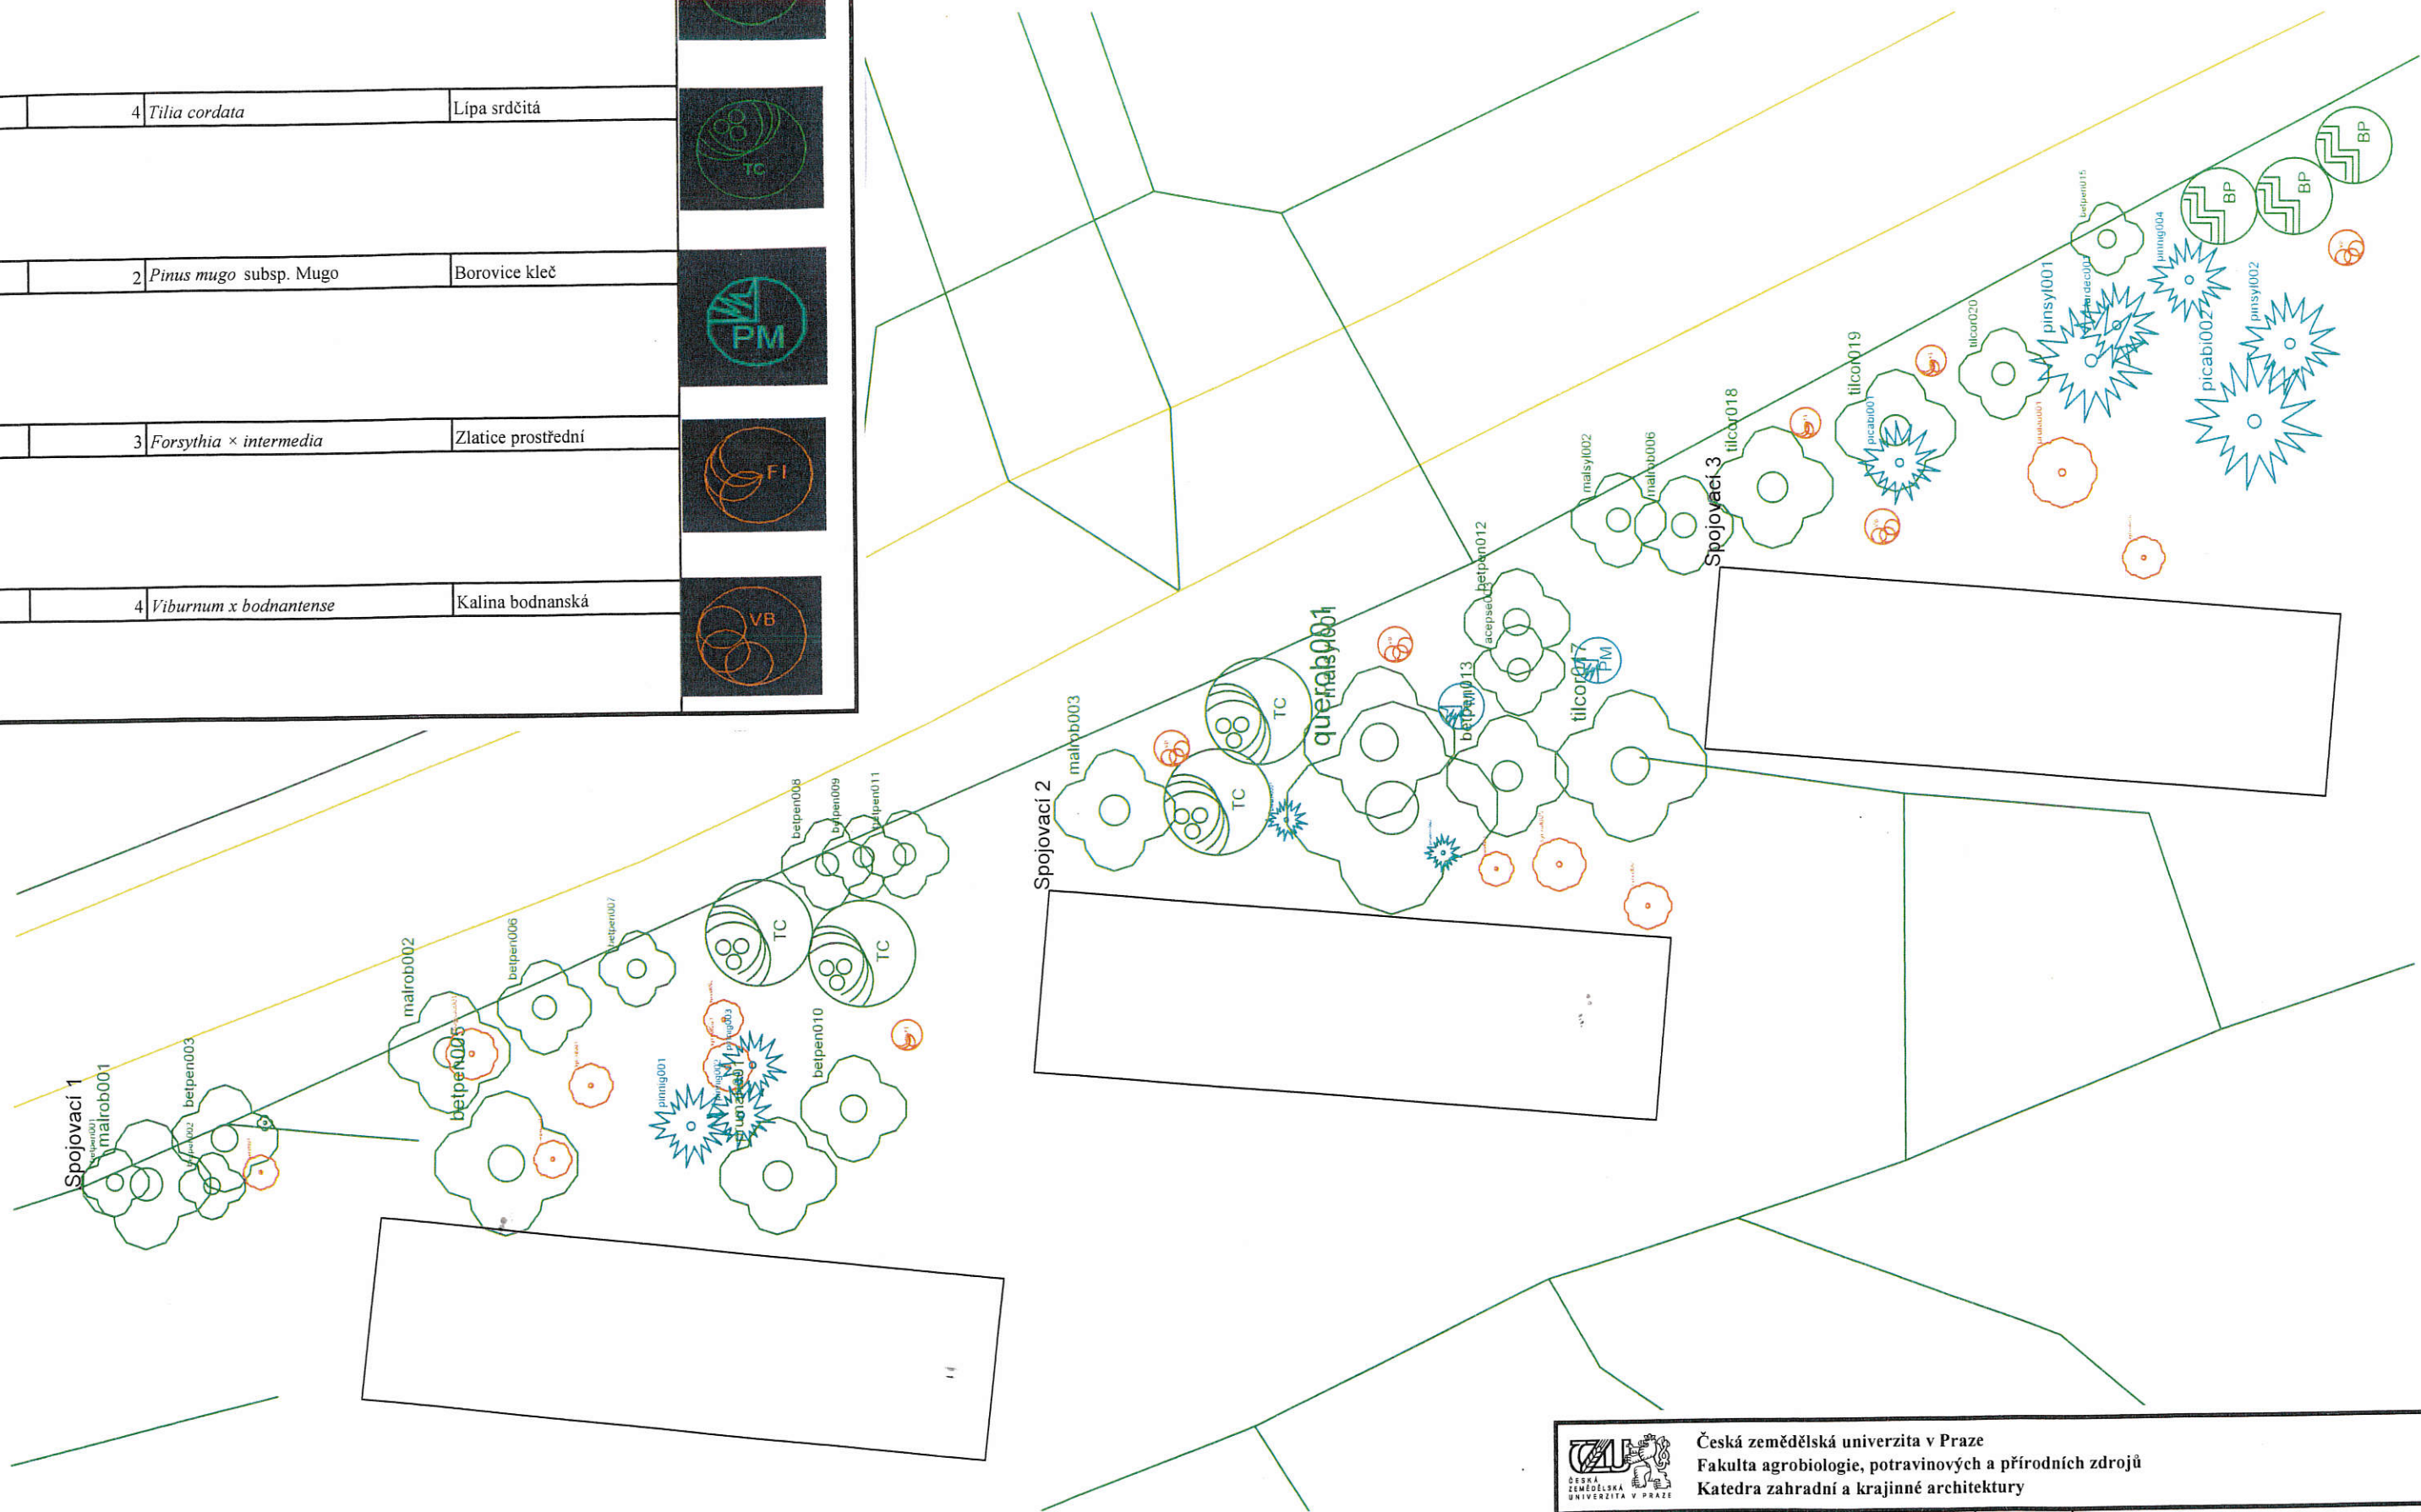

kód	počet kusů	latinský název	Český název	Obrázek bloku
BP	3	<i>Betula pendula</i>	Bříza bělokorá	
TC	4	<i>Tilia cordata</i>	Lípa srdčitá	
PM	2	<i>Pinus mugo</i> subsp. Mugo	Borovice kleč	
FI	3	<i>Forsythia x intermedia</i>	Zlatice prostřední	
VB	4	<i>Viburnum x bodnantense</i>	Kalina bodnanská	

<p>Česká zemědělská univerzita v Praze Fakulta agrobiologie, potravinových a přírodních zdrojů Katedra zahradní a krajinné architektury</p>			
Vypracovala:	Bc. Veronika Pémová	Název:	Návrh sadovnické úpravy vybraného prostoru
Konzultant:	Ing. Miroslav Kunt, Ph.D.	Formát:	A3
Datum:	03.2019	Měřítko:	1 : 347
Výkres č. 4	Osazovací plán území Spojovací		