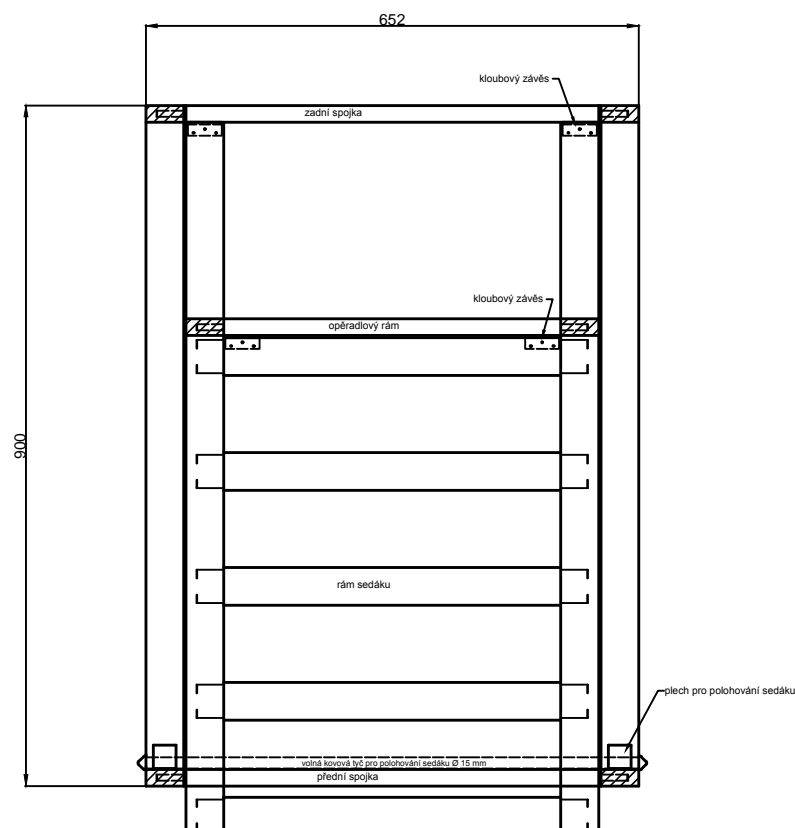

NÁRYSNÝ POHLED

BOKORYSNÝ ŘEZ

A - A

PŮDORYSNÝ ŘEZ

Měřítko 1:10	Kreslil: Simona Klempová	Název výrobku: Křeslo H - 70	Poslední revize	
	Kontroloval: doc.Dr.Ing. Petr Brunecký			
Mendelova univerzita v Brně	Obsah výkresu: Orientační konstrukce polohovacího křesla	Číslo výkresu 01	Revize -	