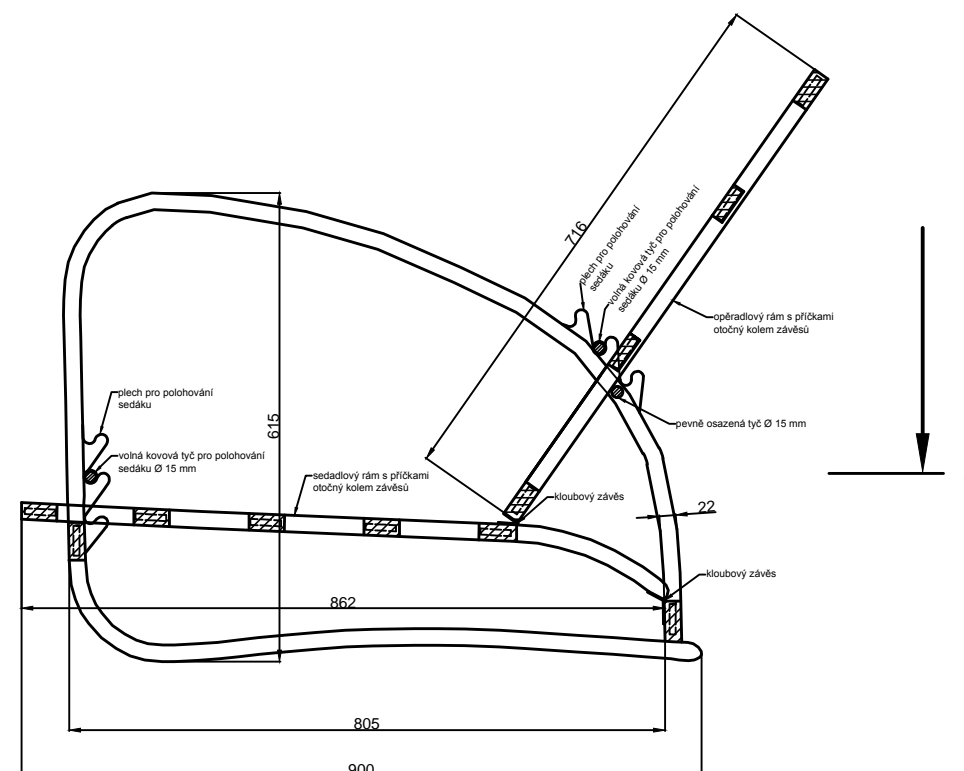

NÁRYSNÝ POHLED

BOKORYSNÝ ŘEZ

A - A

PŮDORYSNÝ ŘEZ

Měřítko 1:10	Kreslil: Simona Klempová	Název výrobku: Křeslo H - 70	Poslední revize	
	Kontroloval: doc.Dr.Ing. Petr Brunecký			
Mendelova univerzita v Brně	Obsah výkresu: Orientační konstrukce polohovacího křesla	Číslo výkresu 01	Revize -	