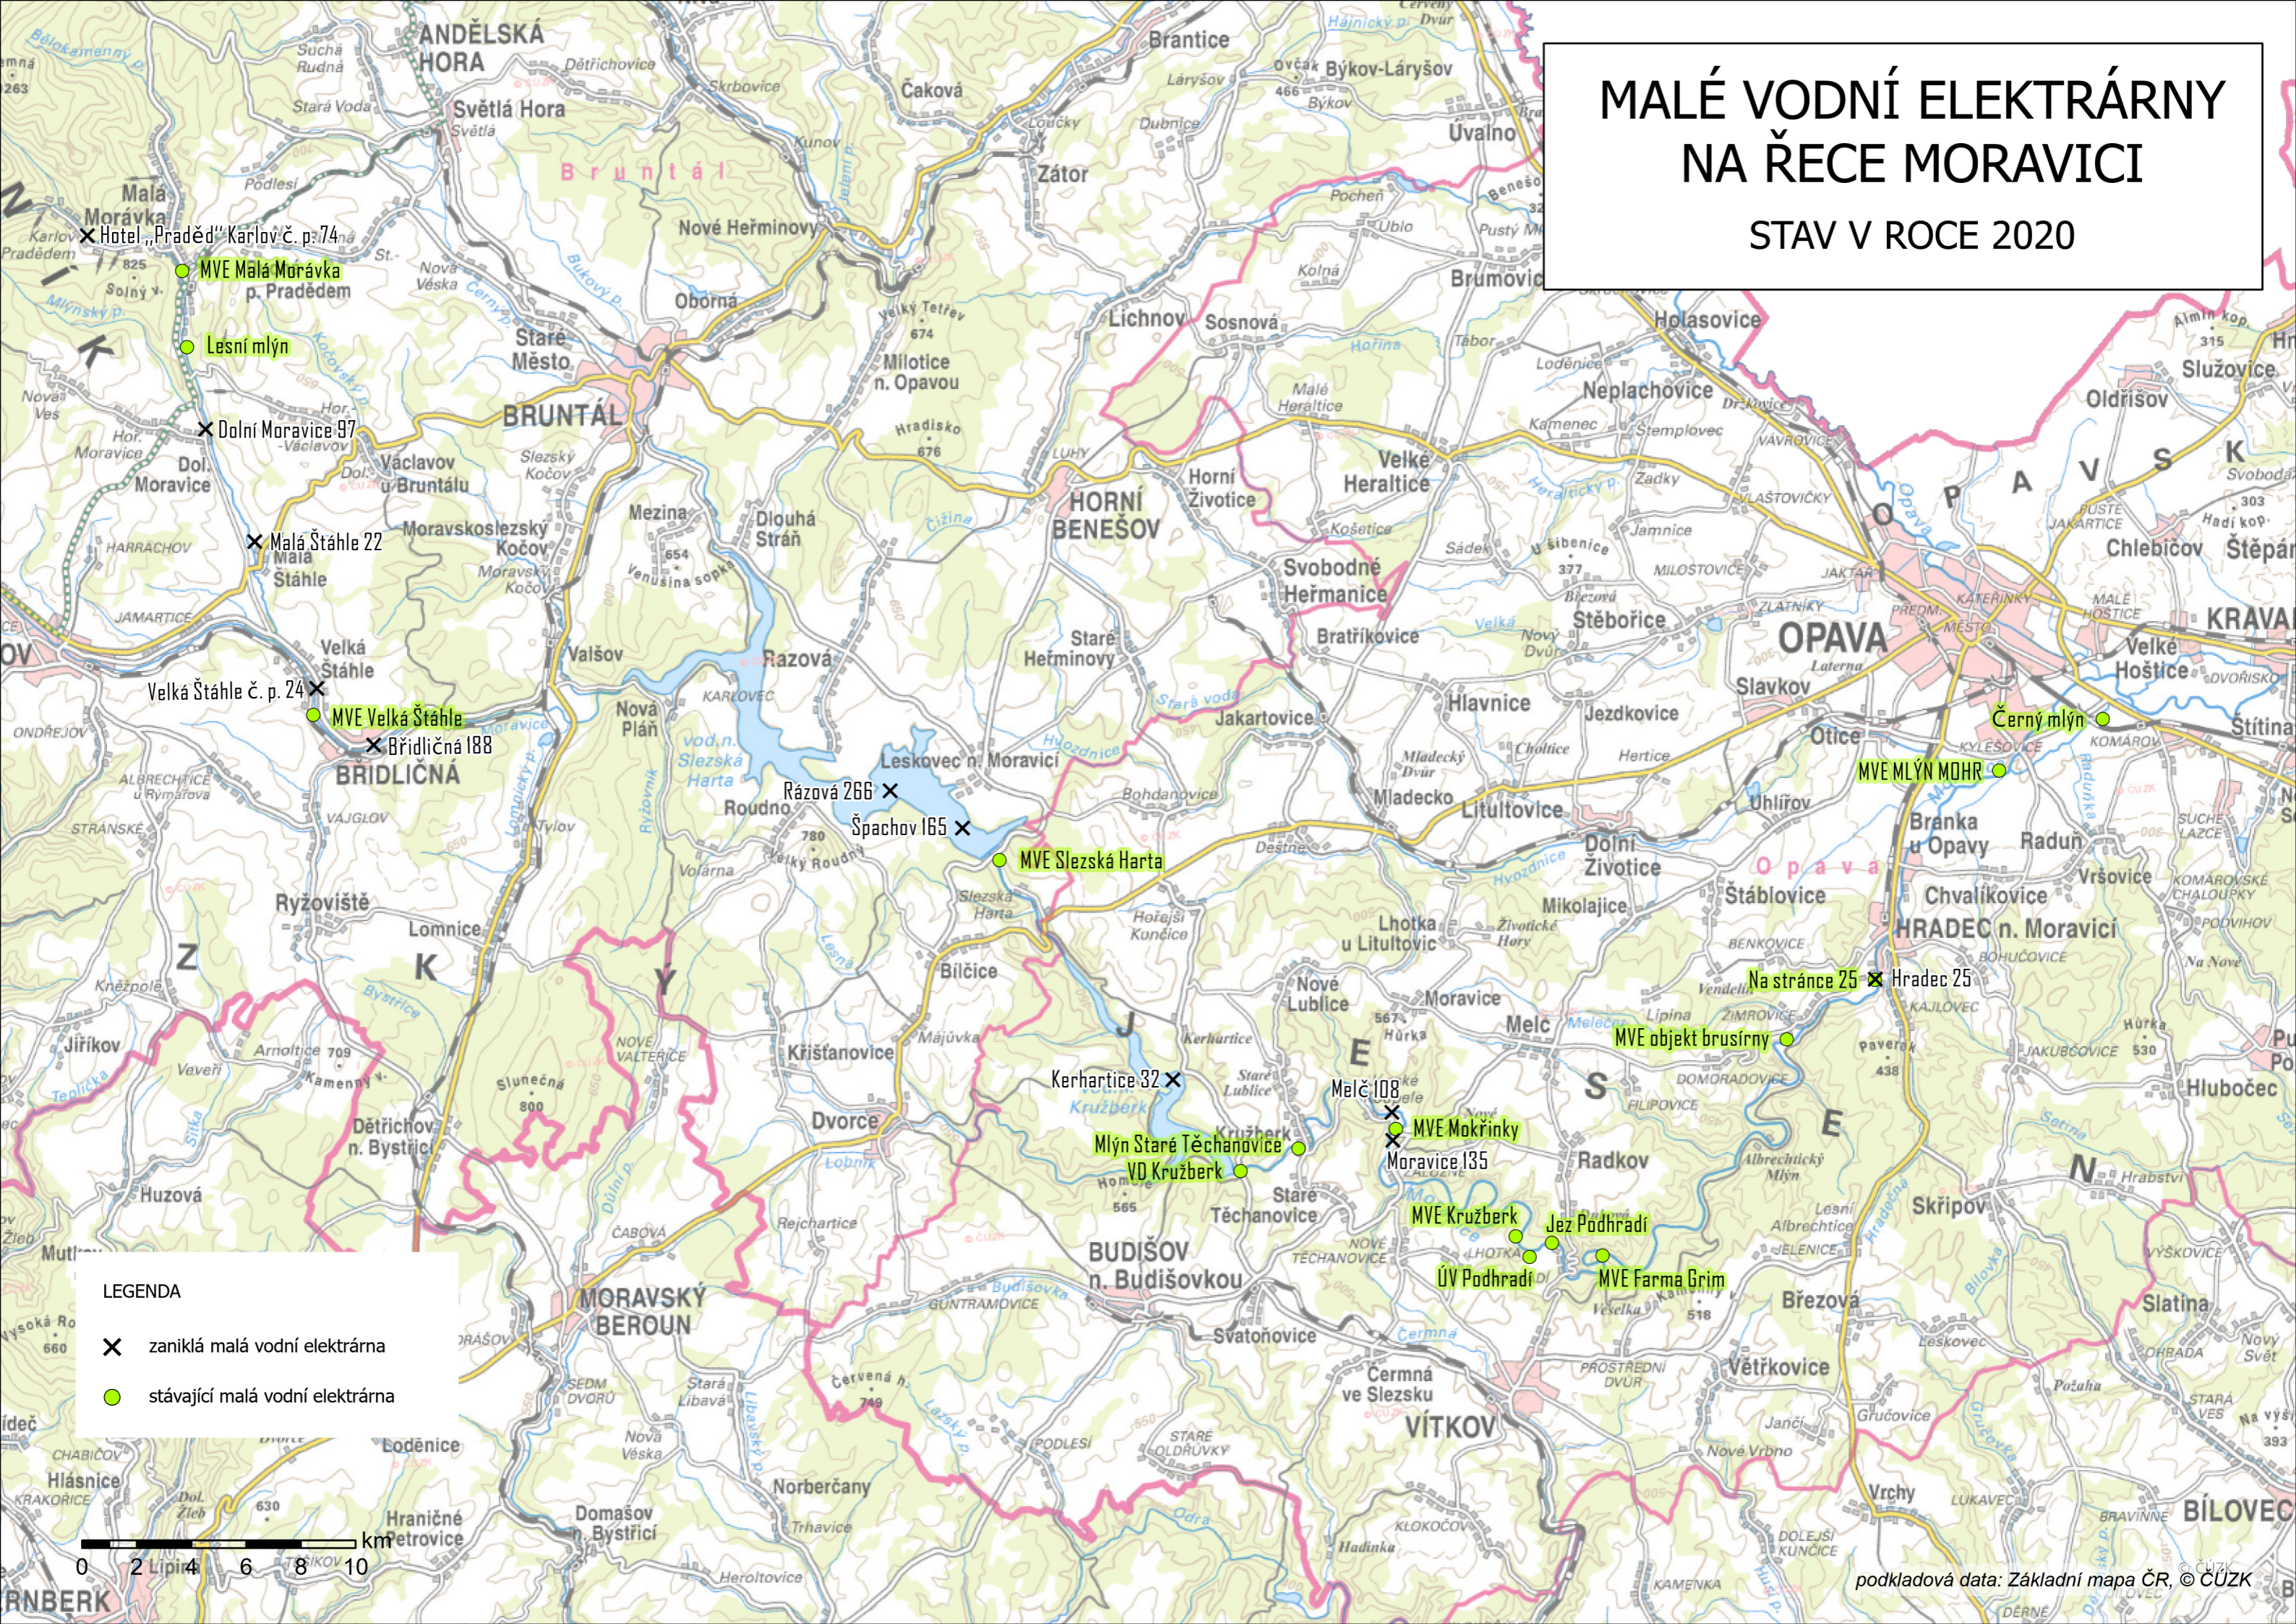

MALÉ VODNÍ ELEKTRÁRNY NA ŘECE MORAVICI

STAV V ROCE 2020

- LEGENDA
- X zaniklá malá vodní elektrárna
 - stávající malá vodní elektrárna

0 2 4 6 8 10 km