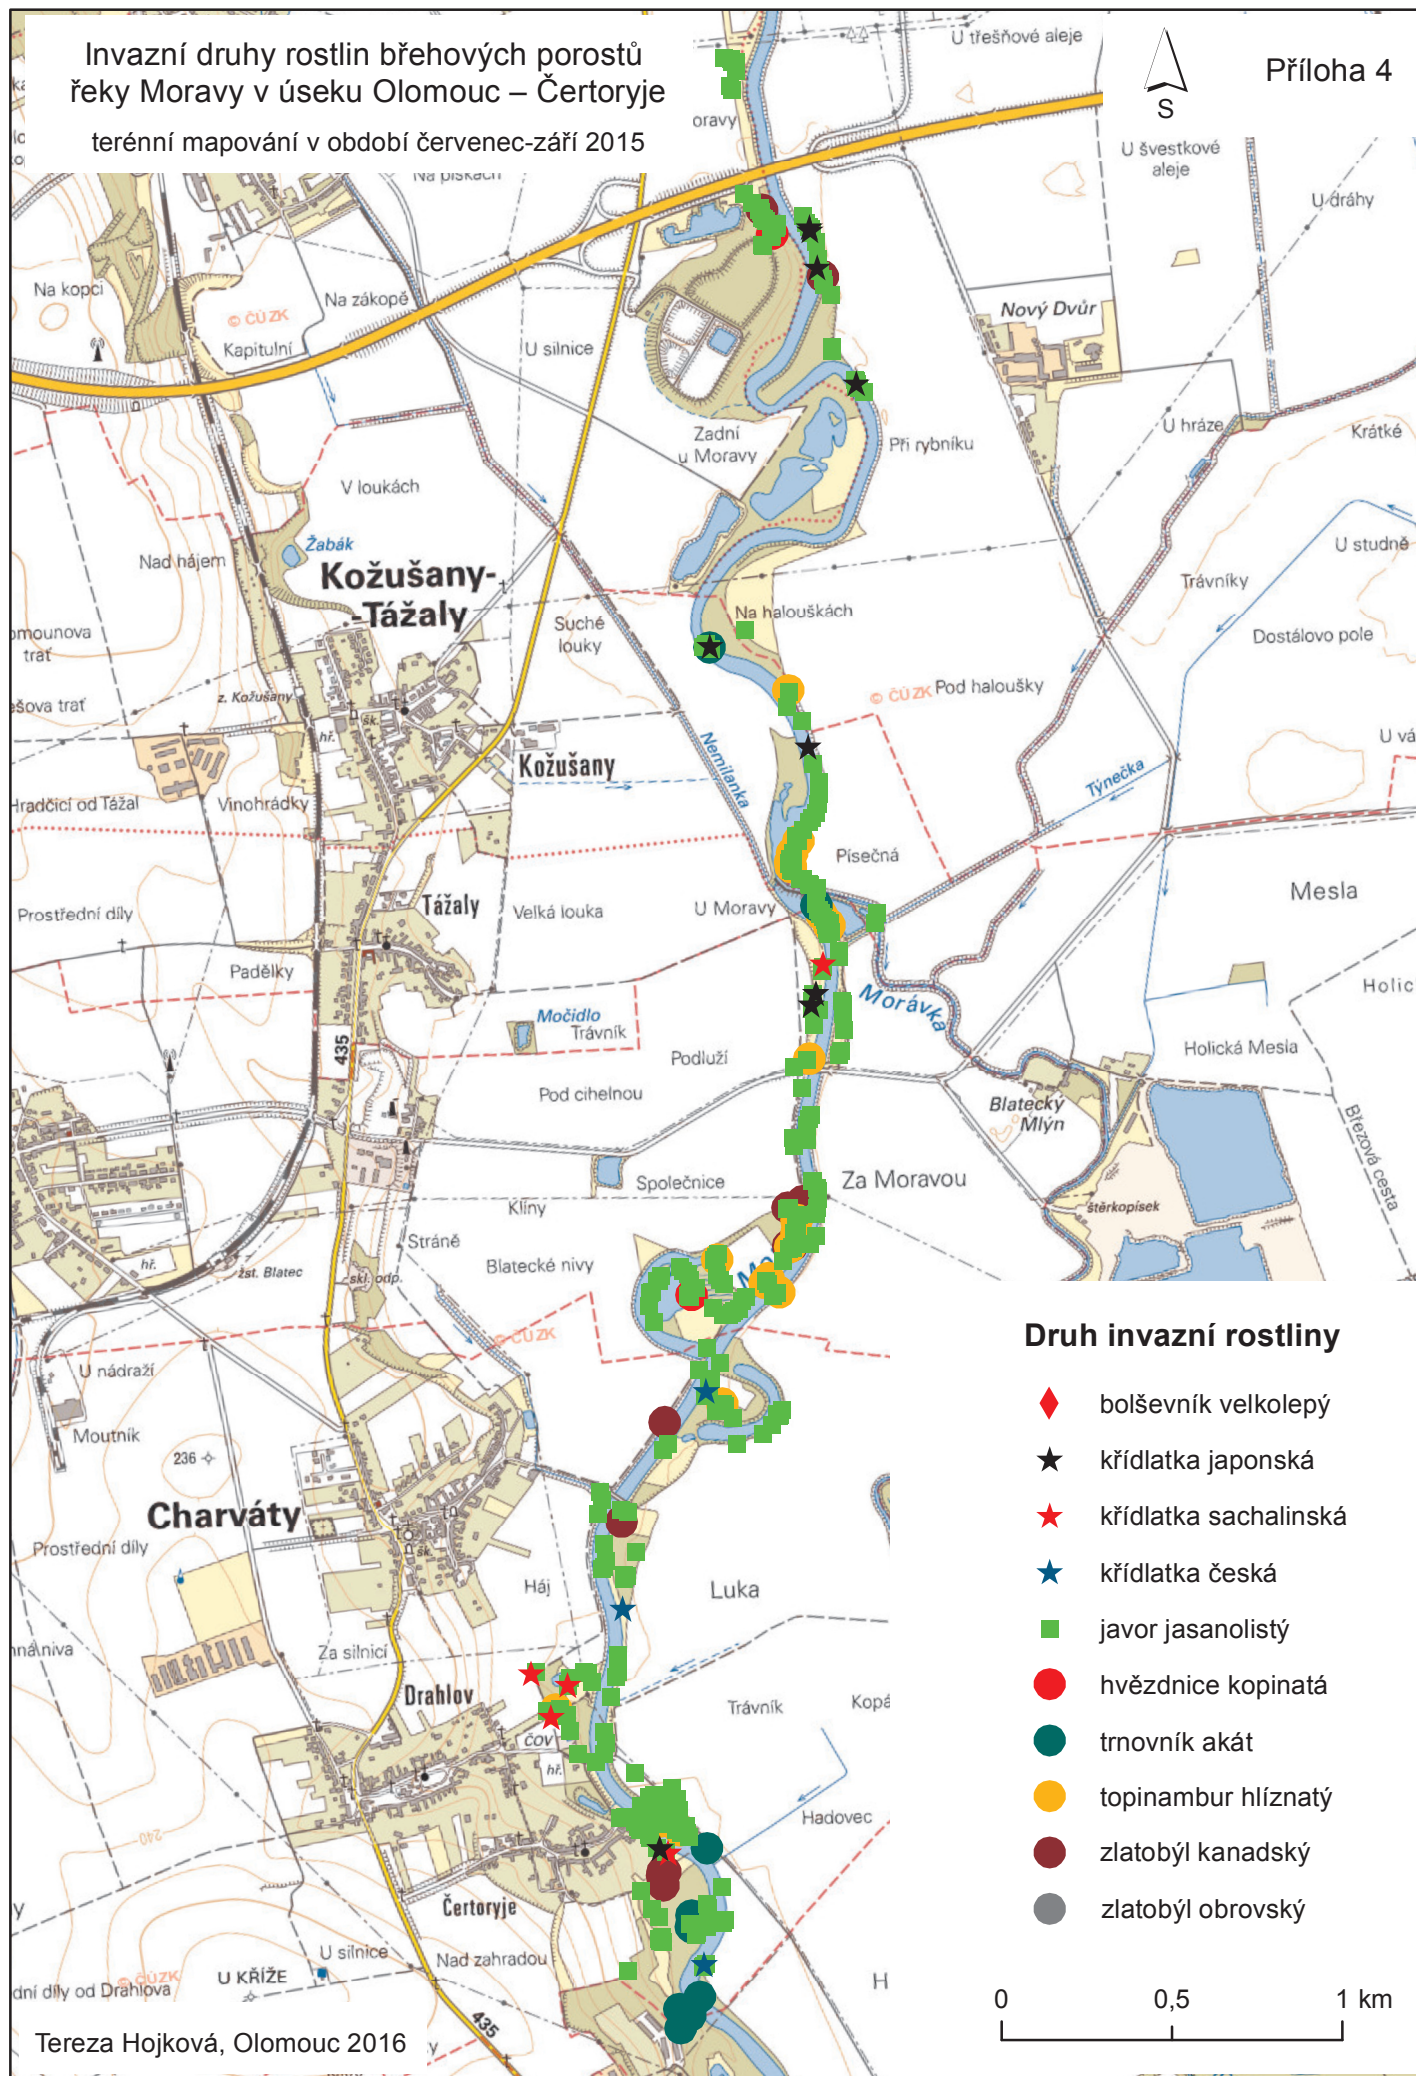

Invazní druhy rostlin břehových porostů
řeky Moravy v úseku Olomouc – Čertoryje
terénní mapování v období červenec-září 2015

Příloha 4

Druh invazní rostliny

- ◆ bolševník velkolepý
- ★ křídlatka japonská
- ★ křídlatka sachalinská
- ★ křídlatka česká
- javor jasanolistý
- hvězdnice kopinatá
- trnovník akát
- topinambur hlíznatý
- zlatobýl kanadský
- zlatobýl obrovský