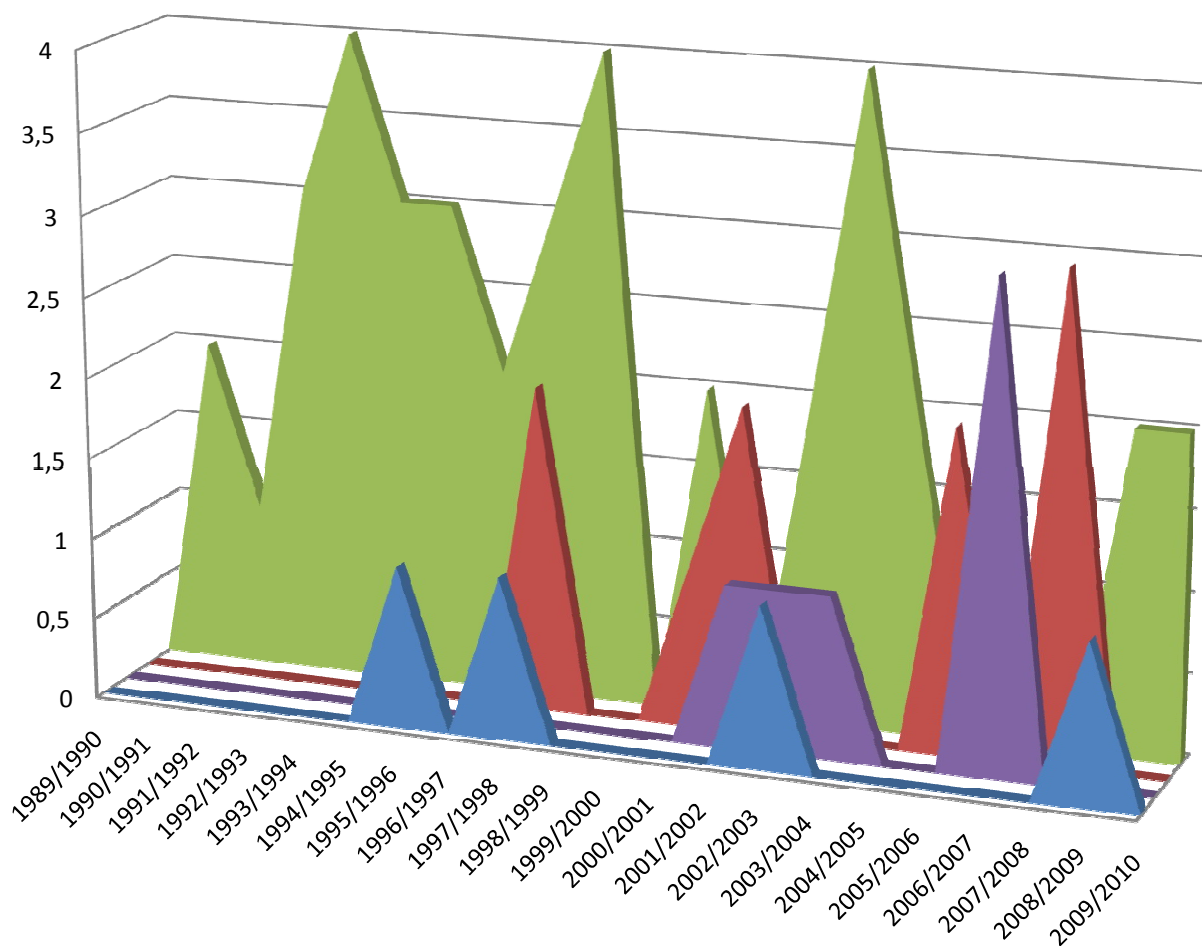

Příloha č. 1

Přehled odchodu dětí z dětského domova v letech 1989 - 2010

■ Kategorie A - odchod z dětského domova ihned po dosažení zletilosti a zároveň úspěšné ukončení profesní přípravy.

■ Kategorie B - odchod z dětského domova, který nebyl podmíněn dosažením zletilosti, ale profesní příprava, která byla v tomto období započata nebyla úspěšně dokončena.

■ Kategorie C - odchod z dětského domova ihned po dosažení zletilosti a zároveň neukončení profesní přípravy.

■ Kategorie D - odchod z dětského domova, který nebyl podmíněn dosažením zletilosti a současně úspěšné ukončení profesní přípravy.