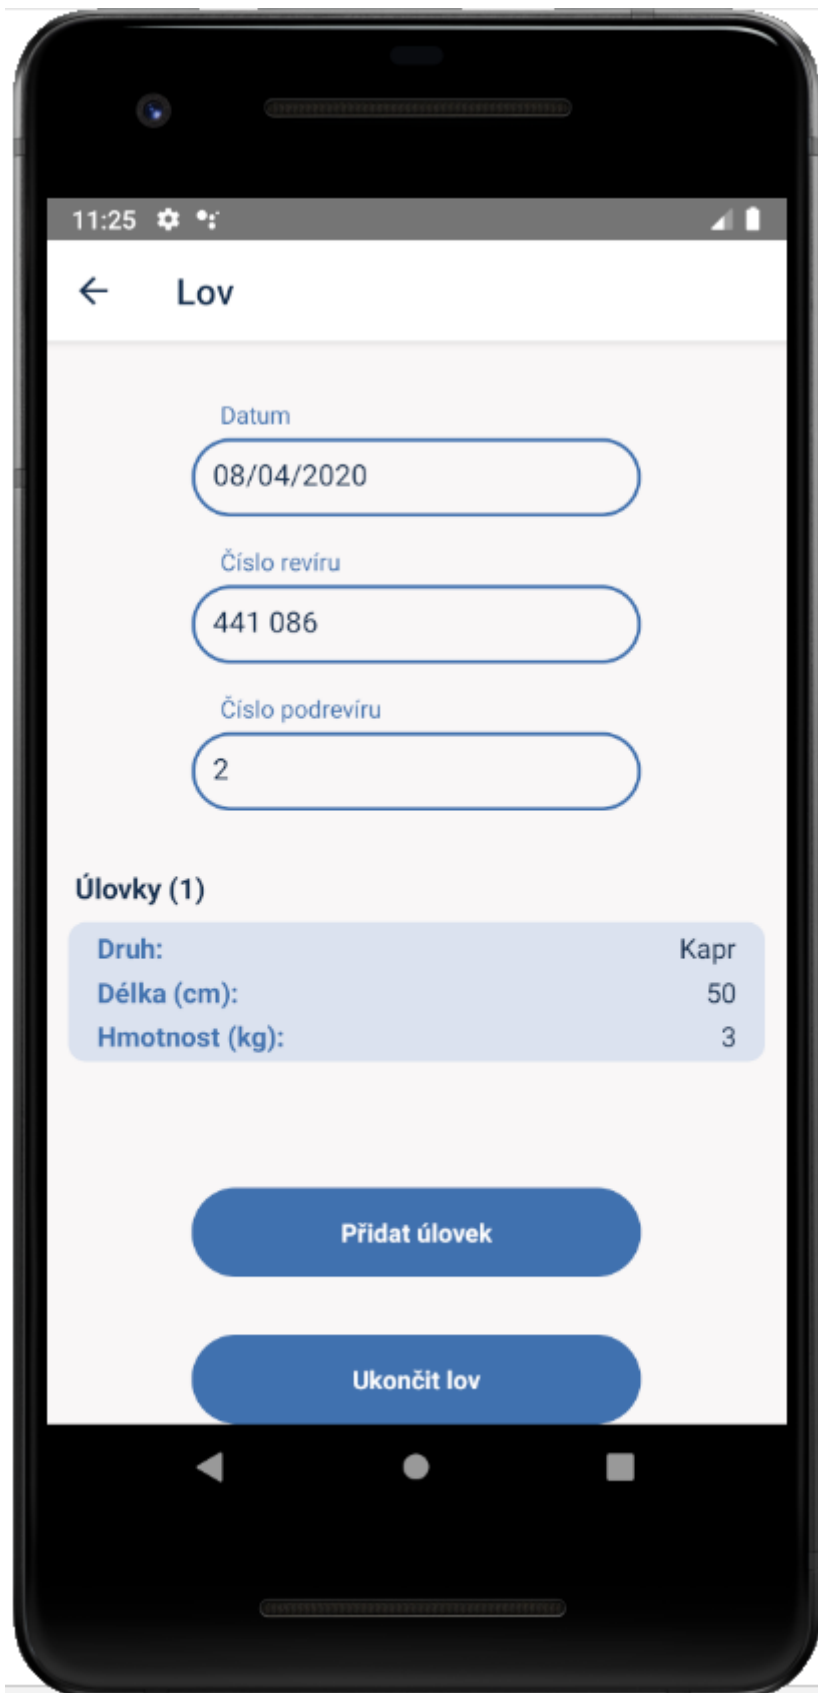

## Obrázovky aplikace

Obrázek 1: Přihlašovací obrazovka.....	2
Obrázek 2: Obrazovka hlavního menu .....	3
Obrázek 3: Obrazovka lovu.....	4
Obrázek 4: Obrazovka přidání úlovku .....	5
Obrázek 5: Obrazovka rybářského řádu .....	6
Obrázek 6: Obrazovka členské legitimace.....	7
Obrázek 7: Obrazovka rybářského lístku.....	8
Obrázek 8: Obrazovka povolenky k lovu .....	9
Obrázek 9: Obrazovka historie lovu .....	10

Obrázek 1: Přihlašovací obrazovka

Obrázek 2: Obrazovka hlavního menu

Obrázek 3: Obrazovka lovu

Obrázek 4: Obrazovka přidání úlovku

Obrázek 5: Obrazovka rybářského řádu

Obrázek 6: Obrazovka členské legitimace

Obrázek 7:Obrazovka rybářského lístku

Obrázek 8: Obrazovka povolenky k lovu

Obrázek 9: Obrazovka historie lovu