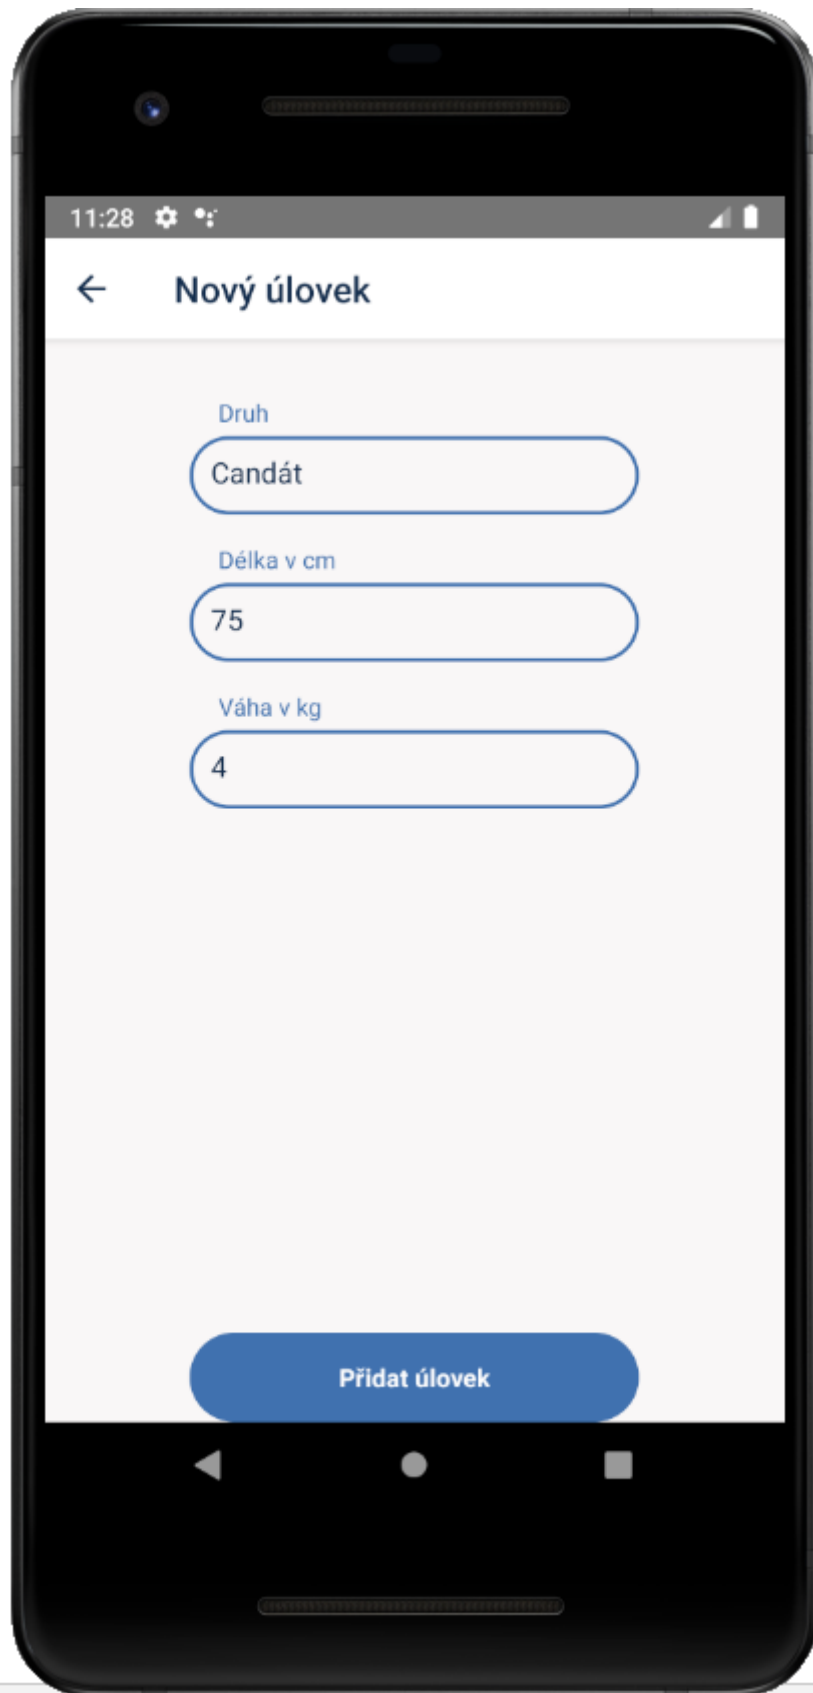

## Obrázovky aplikace

Obrázek 1: Přihlašovací obrazovka.....	2
Obrázek 2: Obrazovka hlavního menu .....	3
Obrázek 3: Obrazovka lovu.....	4
Obrázek 4: Obrazovka přidání úlovku .....	5
Obrázek 5: Obrazovka rybářského řádu .....	6
Obrázek 6: Obrazovka členské legitimace.....	7
Obrázek 7: Obrazovka rybářského lístku.....	8
Obrázek 8: Obrazovka povolenky k lovu .....	9
Obrázek 9: Obrazovka historie lovu .....	10

Obrázek 1: Přihlašovací obrazovka

Obrázek 2: Obrazovka hlavního menu

Obrázek 3: Obrazovka lovu

Obrázek 4: Obrazovka přidání úlovku

Obrázek 5: Obrazovka rybářského řádu

Obrázek 6: Obrazovka členské legitimace

Obrázek 7:Obrazovka rybářského lístku

Obrázek 8: Obrazovka povolenky k lovu

Obrázek 9: Obrazovka historie lovu