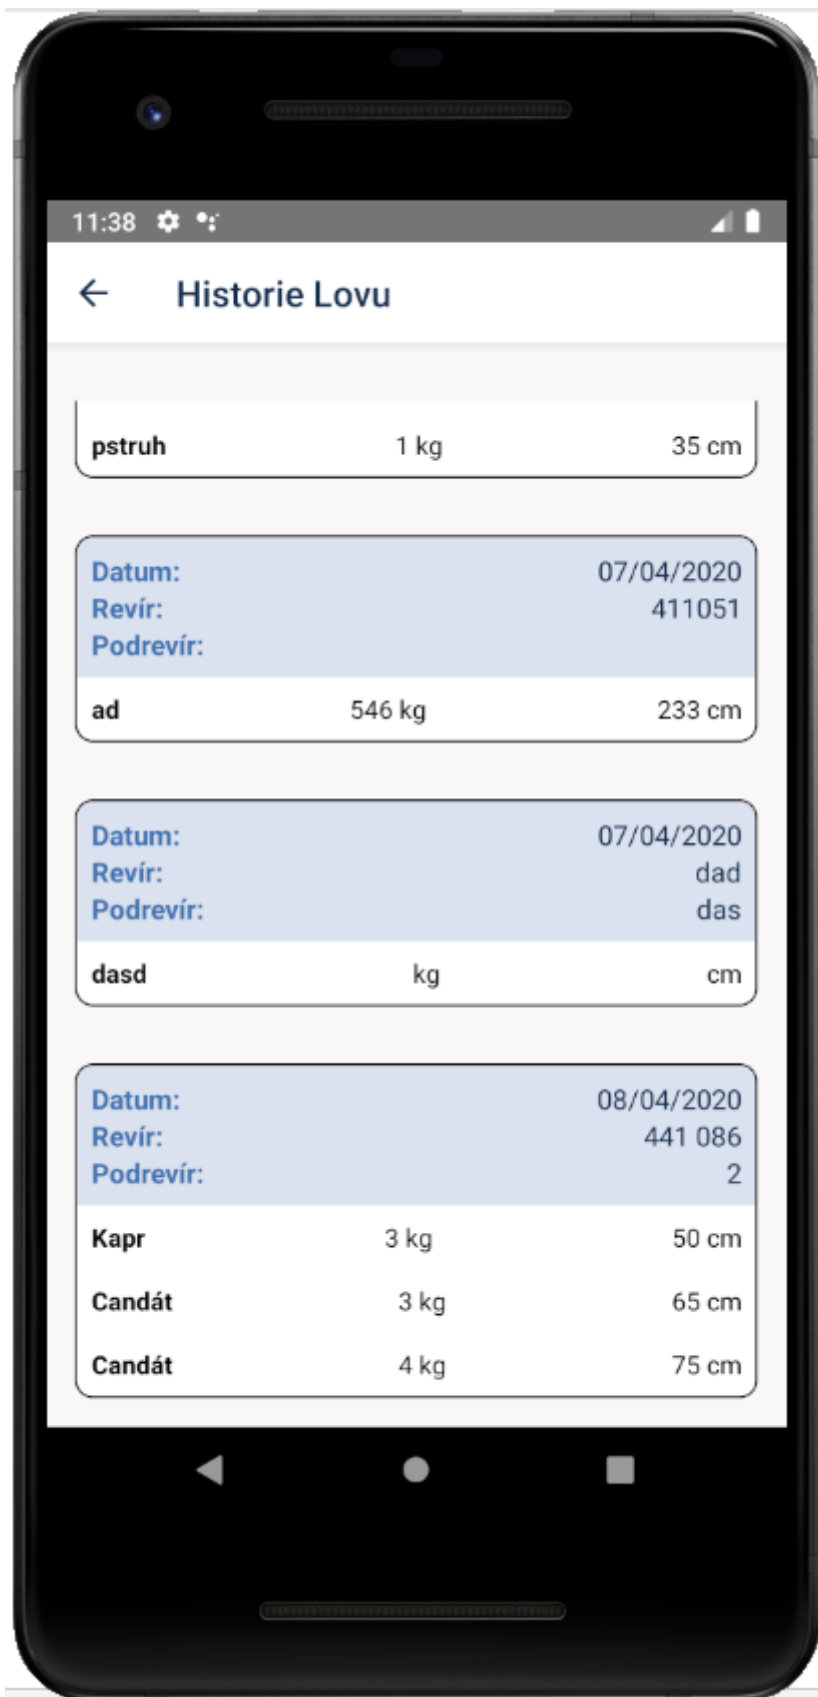

## Obrázovky aplikace

Obrázek 1: Přihlašovací obrazovka.....	2
Obrázek 2: Obrazovka hlavního menu .....	3
Obrázek 3: Obrazovka lovu.....	4
Obrázek 4: Obrazovka přidání úlovku .....	5
Obrázek 5: Obrazovka rybářského řádu .....	6
Obrázek 6: Obrazovka členské legitimace.....	7
Obrázek 7: Obrazovka rybářského lístku.....	8
Obrázek 8: Obrazovka povolenky k lovu .....	9
Obrázek 9: Obrazovka historie lovu .....	10

Obrázek 1: Přihlašovací obrazovka

Obrázek 2: Obrazovka hlavního menu

Obrázek 3: Obrazovka lovu

Obrázek 4: Obrazovka přidání úlovku

Obrázek 5: Obrazovka rybářského řádu

Obrázek 6: Obrazovka členské legitimace

Obrázek 7:Obrazovka rybářského lístku

Obrázek 8: Obrazovka povolenky k lovu

Obrázek 9: Obrazovka historie lovu