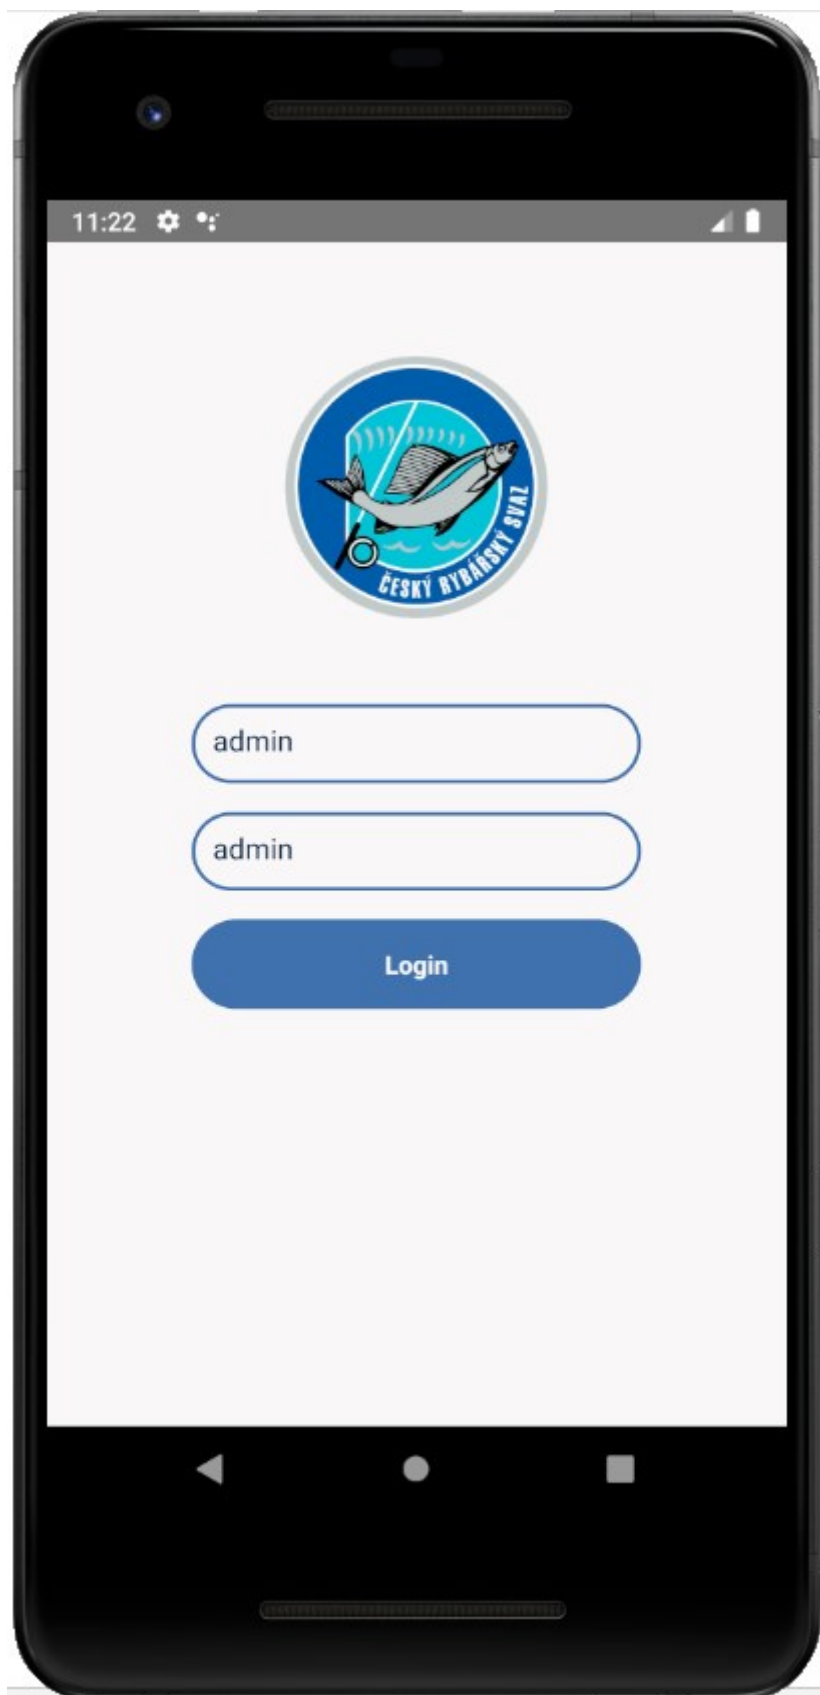

## Obrázovky aplikace

Obrázek 1: Přihlašovací obrazovka.....	2
Obrázek 2: Obrazovka hlavního menu .....	3
Obrázek 3: Obrazovka lovu.....	4
Obrázek 4: Obrazovka přidání úlovku .....	5
Obrázek 5: Obrazovka rybářského řádu .....	6
Obrázek 6: Obrazovka členské legitimace.....	7
Obrázek 7: Obrazovka rybářského lístku.....	8
Obrázek 8: Obrazovka povolenky k lovu .....	9
Obrázek 9: Obrazovka historie lovu .....	10

Obrázek 1: Přihlašovací obrazovka

Obrázek 2: Obrazovka hlavního menu

Obrázek 3: Obrazovka lovu

Obrázek 4: Obrazovka přidání úlovku

Obrázek 5: Obrazovka rybářského řádu

Obrázek 6: Obrazovka členské legitimace

Obrázek 7:Obrazovka rybářského lístku

Obrázek 8: Obrazovka povolenky k lovu

Obrázek 9: Obrazovka historie lovu