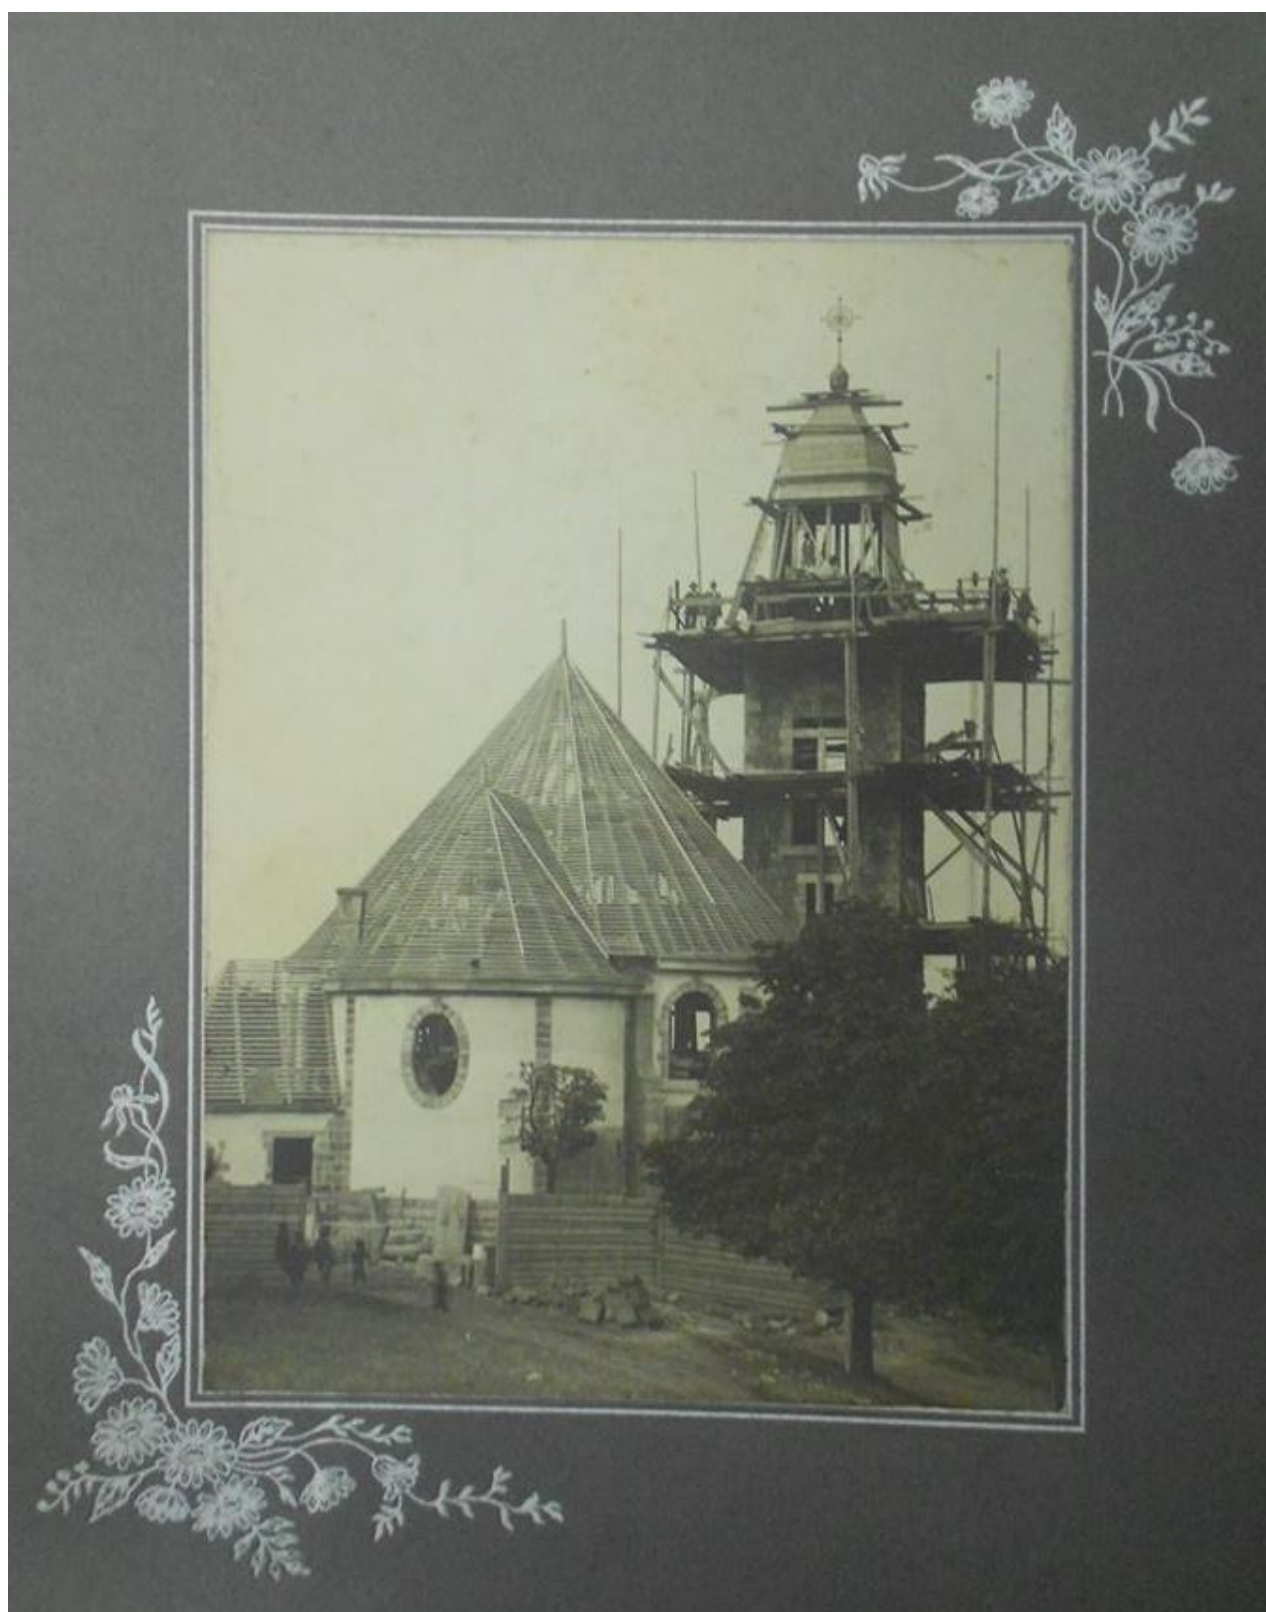

Přílohy

A. Kostely v Liberci – historická podoba

Kostel Panny Marie „U Obrázku“

Kostel Panny Marie „U Obrázku“ (stavba věže)

Kostel sv. Máří Magdalény

Kostel Božího Srdce Páně

Kostel sv. Jana Nepomuckého

Kostel sv. Antonína Paduánského (interiér)