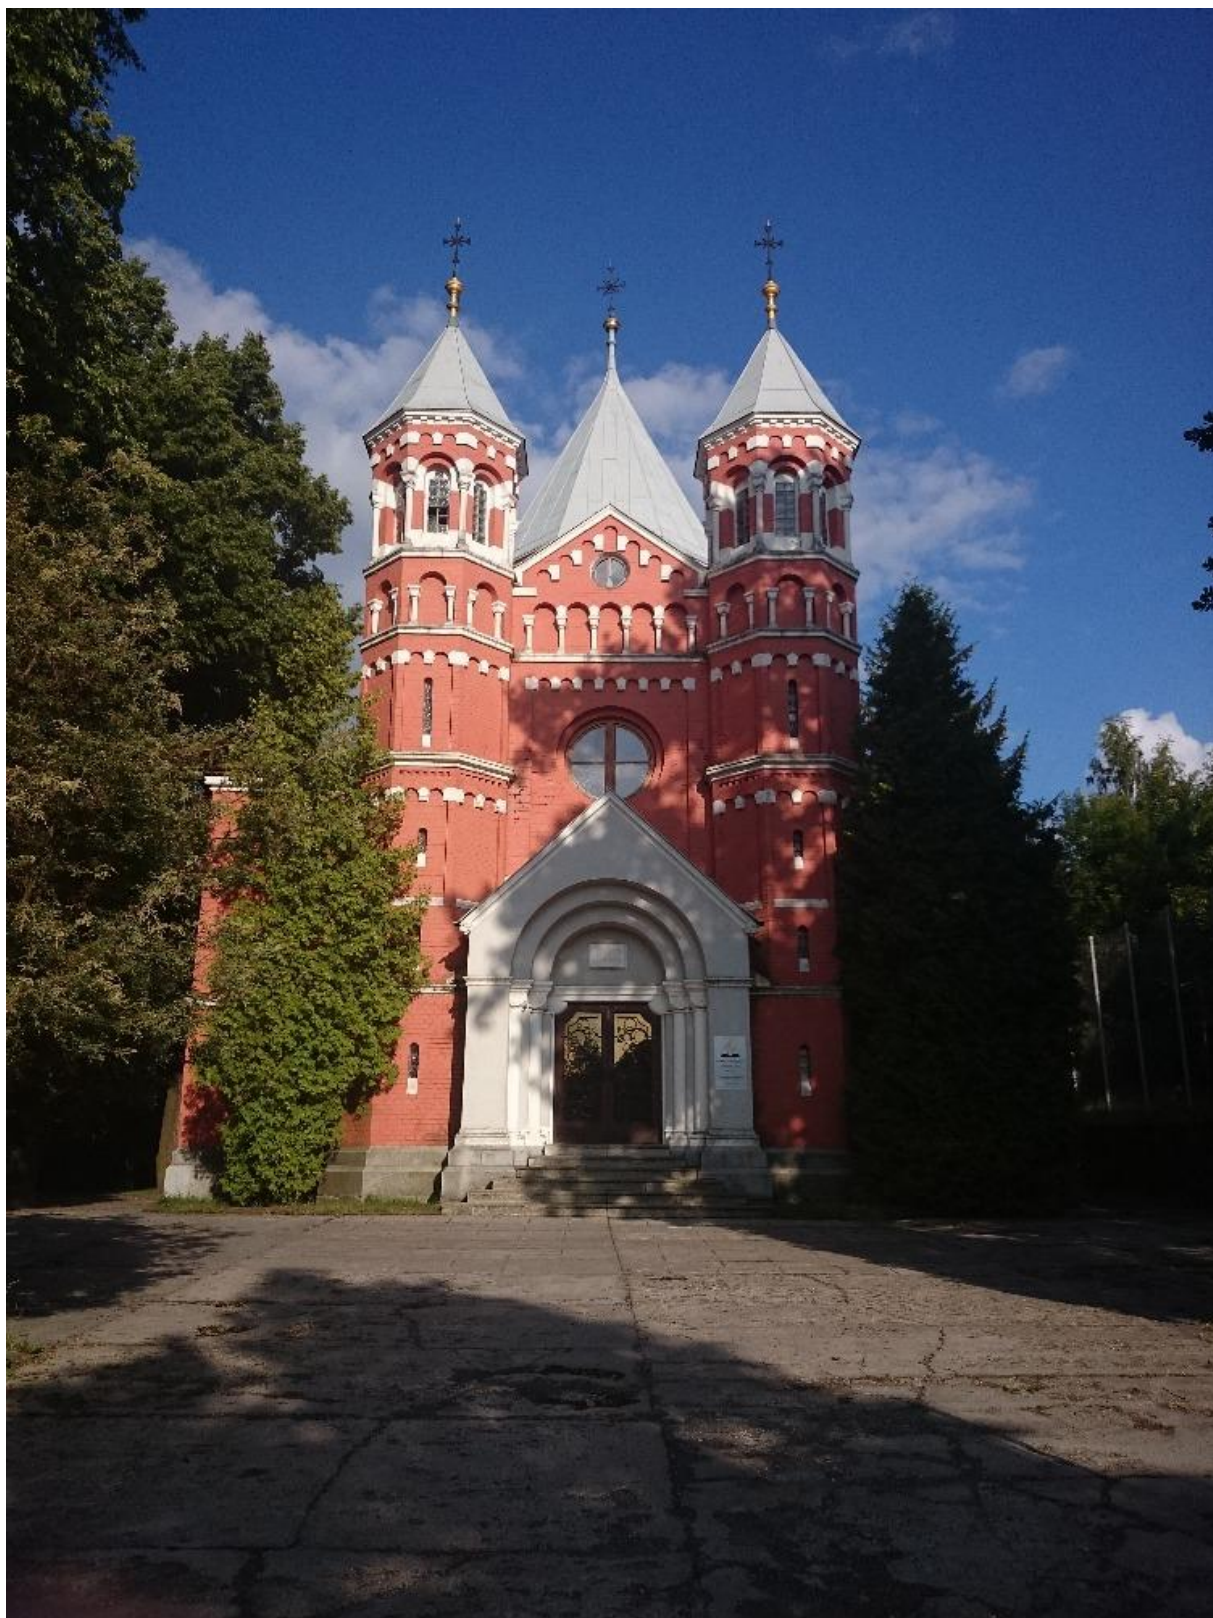

Kostel sv. Vincence z Pauly