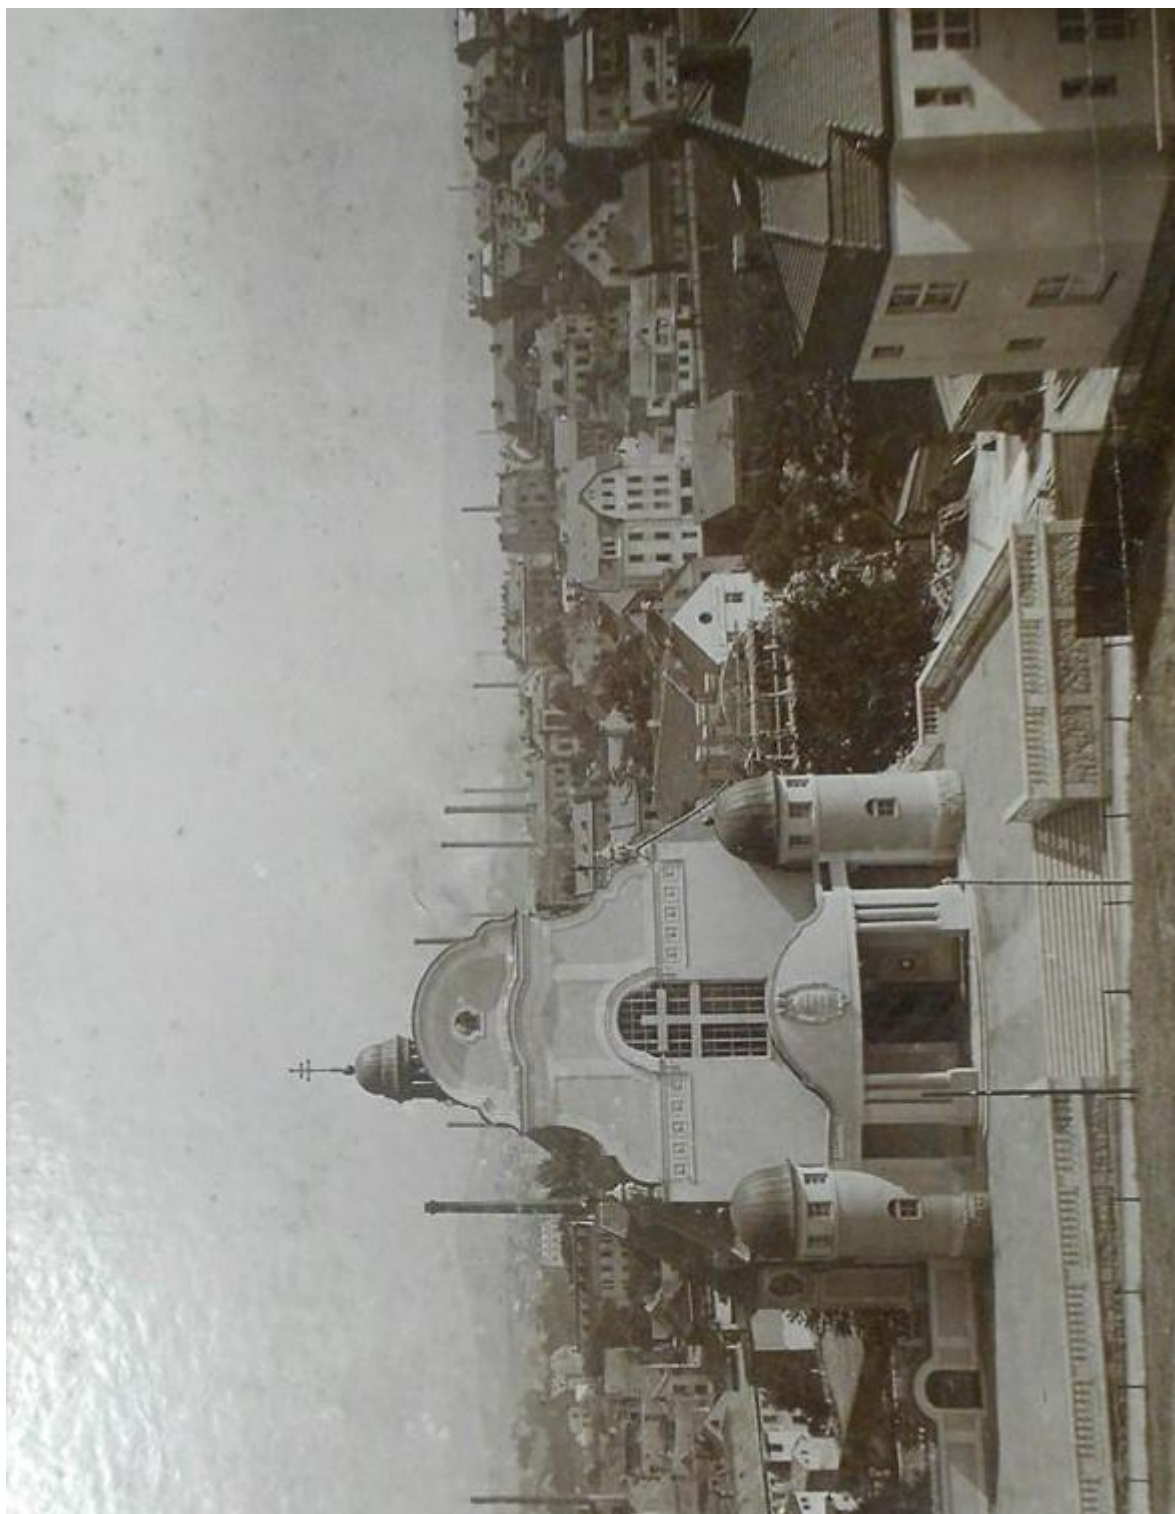

Kostel sv. Máří Magdalény