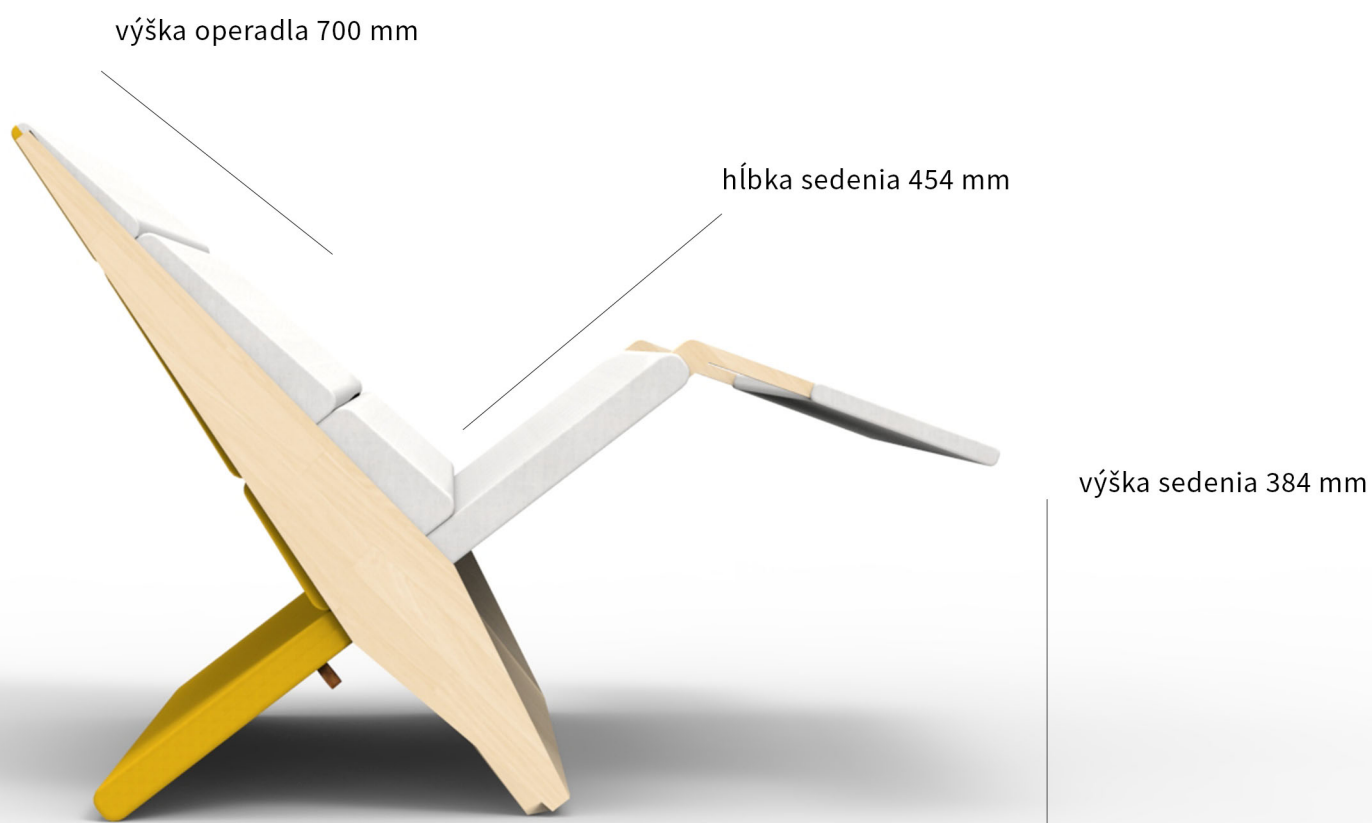

DUAL
SOFA

DUAL

SOFA

FAREBNÉ PREVEDENIE

mustard yellow

light grey

DUAL

SOFA

výška operadla 700 mm

hĺbka sedenia 420 mm

výška sedenia 395 mm

FAREBNÉ PREVEDENIE

mustard yellow

light grey

DUAL

SOFA

FAREBNÁ VARIÁCIA

pale rose

baby blue

DUAL

SOFA

LOGO

DUAL
SOFA

VERTIKÁLNE LOGO