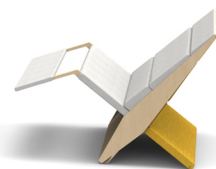

výška operadla 700 mm

hĺbka sedenia 420 mm

výška sedenia 395 mm

FAREBNÉ PREVEDENIE

mustard yellow

light grey

DUAL

SOFA

FAREBNÁ VARIÁCIA

pale rose

baby blue

DUAL

SOFA

LOGO

DUAL
SOFA

VERTIKÁLNE LOGO