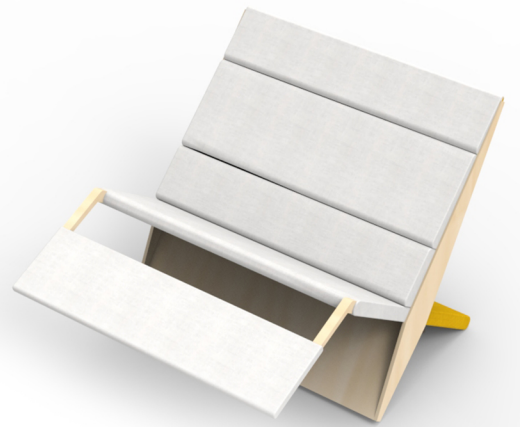

DUAL
SOFA

DUAL

SOFA

FAREBNÉ PREVEDENIE

mustard yellow

light grey

DUAL

SOFA

výška operadla 700 mm

hĺbka sedenia 420 mm

výška sedenia 395 mm

FAREBNÉ PREVEDENIE

mustard yellow

light grey

DUAL

SOFA

FAREBNÁ VARIÁCIA

pale rose

baby blue

DUAL

SOFA

LOGO

DUAL
SOFA

VERTIKÁLNE LOGO