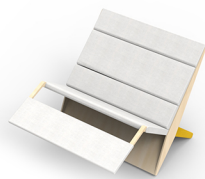

výška operadla 700 mm

hĺbka sedenia 420 mm

výška sedenia 395 mm

FAREBNÉ PREVEDENIE

mustard yellow

light grey

DUAL

SOFA

FAREBNÁ VARIÁCIA

pale rose

baby blue

DUAL

SOFA

LOGO

DUAL
SOFA

VERTIKÁLNE LOGO