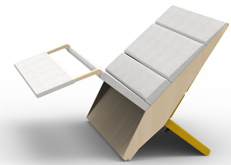

výška operadla 700 mm

hĺbka sedenia 420 mm

výška sedenia 395 mm

FAREBNÉ PREVEDENIE

mustard yellow

light grey

DUAL

SOFA

FAREBNÁ VARIÁCIA

pale rose

baby blue

DUAL

SOFA

LOGO

DUAL
SOFA

VERTIKÁLNE LOGO