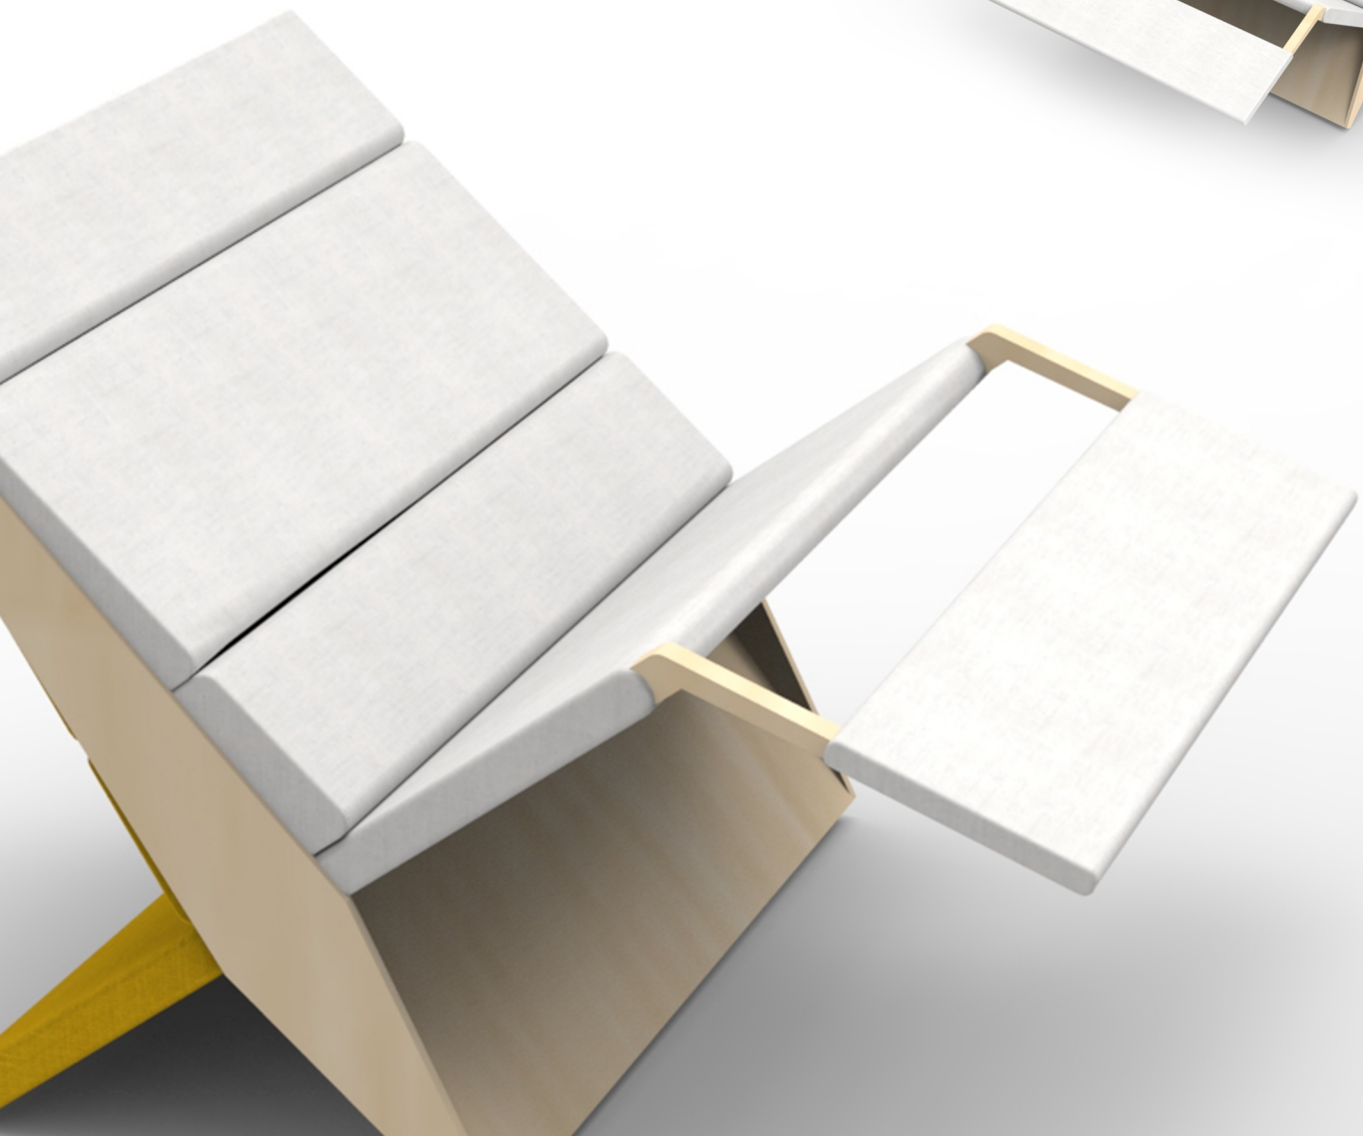

DUAL
SOFA

DUAL

SOFA

FAREBNÉ PREVEDENIE

mustard yellow

light grey

DUAL

SOFA

výška operadla 700 mm

hĺbka sedenia 420 mm

výška sedenia 395 mm

FAREBNÉ PREVEDENIE

mustard yellow

light grey

DUAL

SOFA

FAREBNÁ VARIÁCIA

pale rose

baby blue

DUAL

SOFA

LOGO

DUAL
SOFA

VERTIKÁLNE LOGO

DUAL SOFA

ILUSTRÁCIA LOGA