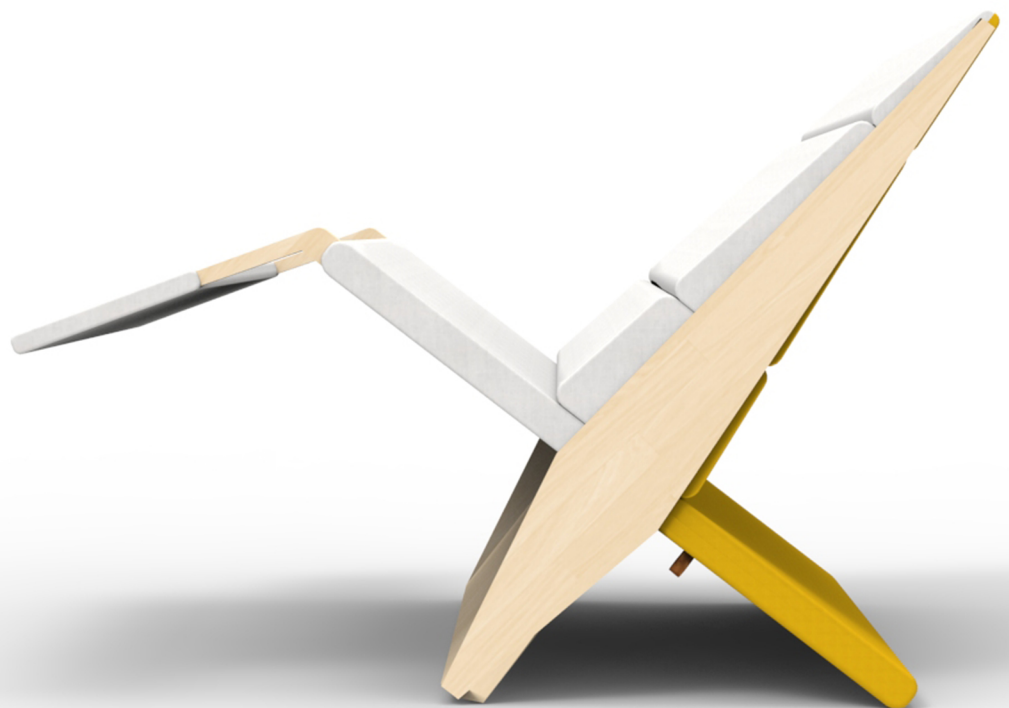

DUAL
SOFA

DUAL

SOFA

FAREBNÉ PREVEDENIE

mustard yellow

light grey

DUAL

SOFA

výška operadla 700 mm

hĺbka sedenia 420 mm

výška sedenia 395 mm

FAREBNÉ PREVEDENIE

mustard yellow

light grey

DUAL

SOFA

FAREBNÁ VARIÁCIA

pale rose

baby blue

DUAL

SOFA

LOGO

DUAL
SOFA

VERTIKÁLNE LOGO

DUAL SOFA

ILUSTRÁCIA LOGA