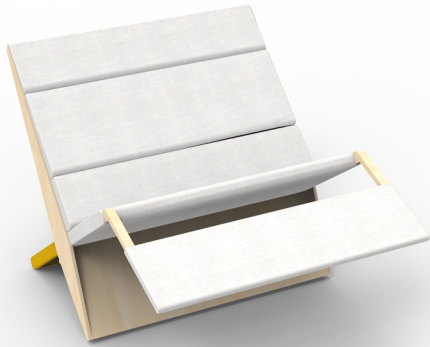

DUAL
SOFA

DUAL

SOFA

FAREBNÉ PREVEDENIE

mustard yellow

light grey

DUAL

SOFA

výška operadla 700 mm

hĺbka sedenia 420 mm

výška sedenia 395 mm

FAREBNÉ PREVEDENIE

mustard yellow

light grey

DUAL

SOFA

FAREBNÁ VARIÁCIA

pale rose

baby blue

DUAL

SOFA

LOGO

DUAL
SOFA

VERTIKÁLNE LOGO