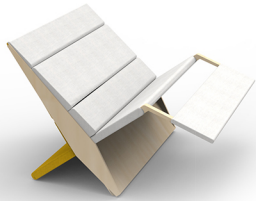

výška operadla 700 mm

hĺbka sedenia 420 mm

výška sedenia 395 mm

FAREBNÉ PREVEDENIE

mustard yellow

light grey

DUAL

SOFA

FAREBNÁ VARIÁCIA

pale rose

baby blue

DUAL

SOFA

LOGO

DUAL
SOFA

VERTIKÁLNE LOGO