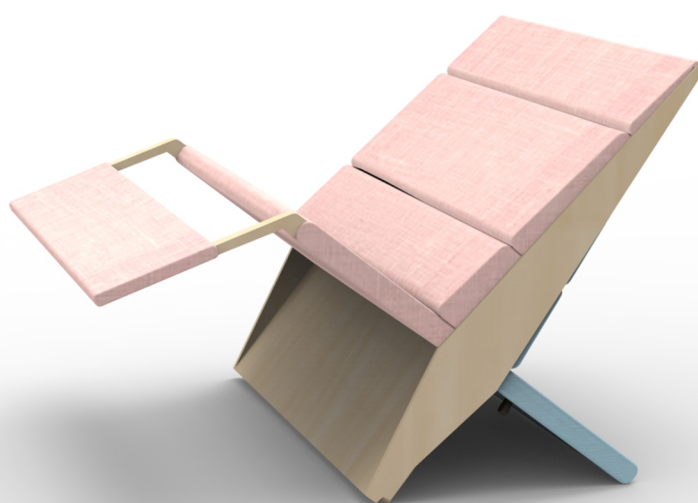

DUAL
SOFA

DUAL

SOFA

FAREBNÉ PREVEDENIE

mustard yellow

light grey

DUAL

SOFA

výška operadla 700 mm

hĺbka sedenia 420 mm

výška sedenia 395 mm

FAREBNÉ PREVEDENIE

mustard yellow

light grey

DUAL

SOFA

FAREBNÁ VARIÁCIA

pale rose

baby blue

DUAL

SOFA

LOGO

DUAL
SOFA

VERTIKÁLNE LOGO