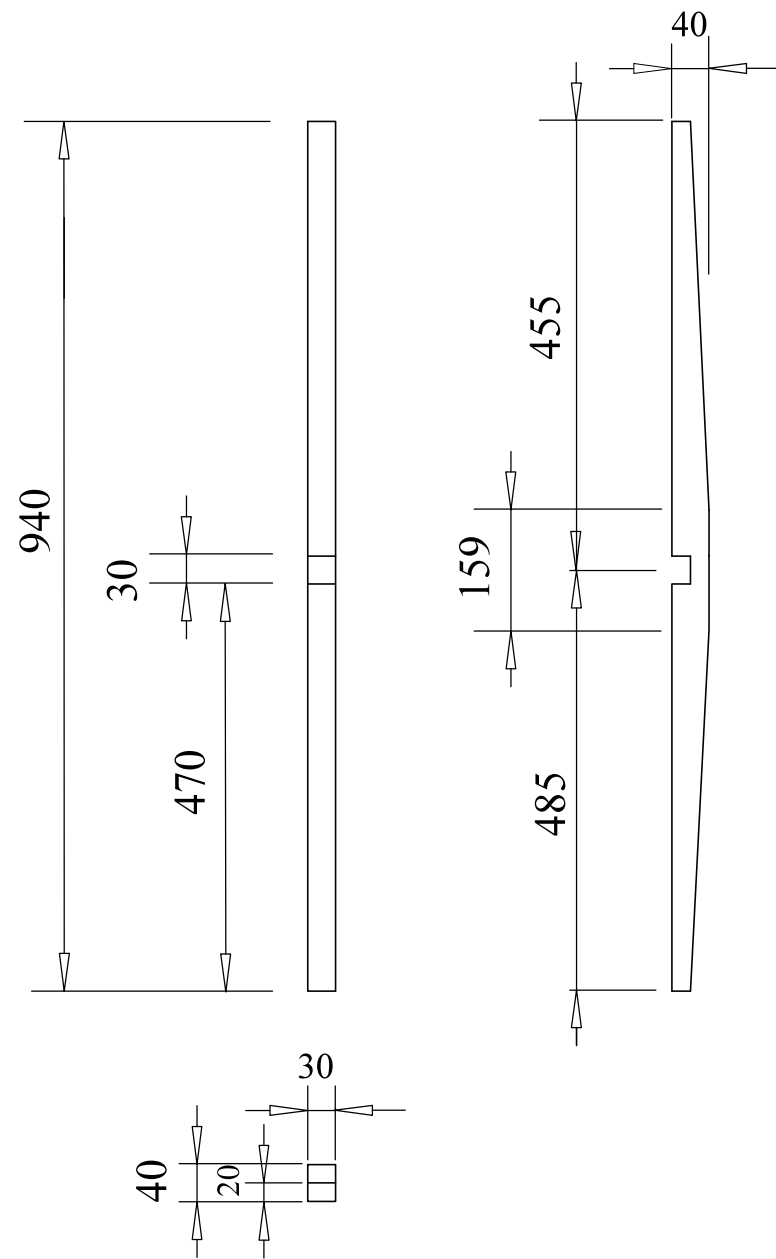

MĚŘÍTKO: 1:10	NAVRHL: KURACINOVÁ K	POSLEDNÍ REVIZE:	
	KRESLIL: KURACINOVÁ K. 01-04-2016		
MENDELOVA UNIVERZITA V BRNĚ	SCHVÁLIL:	TYP VÝROBKU: SOFA	PROMÍTÁNÍ:
	NAZEV VÝROBKU: DUAL SOFA		ČÍSLO VÝKRESU: 002
	OBSAH VÝKRESU: ZADNÝ STREDNÝ SEDACÍ VLYS		PROMÍTÁNÍ: