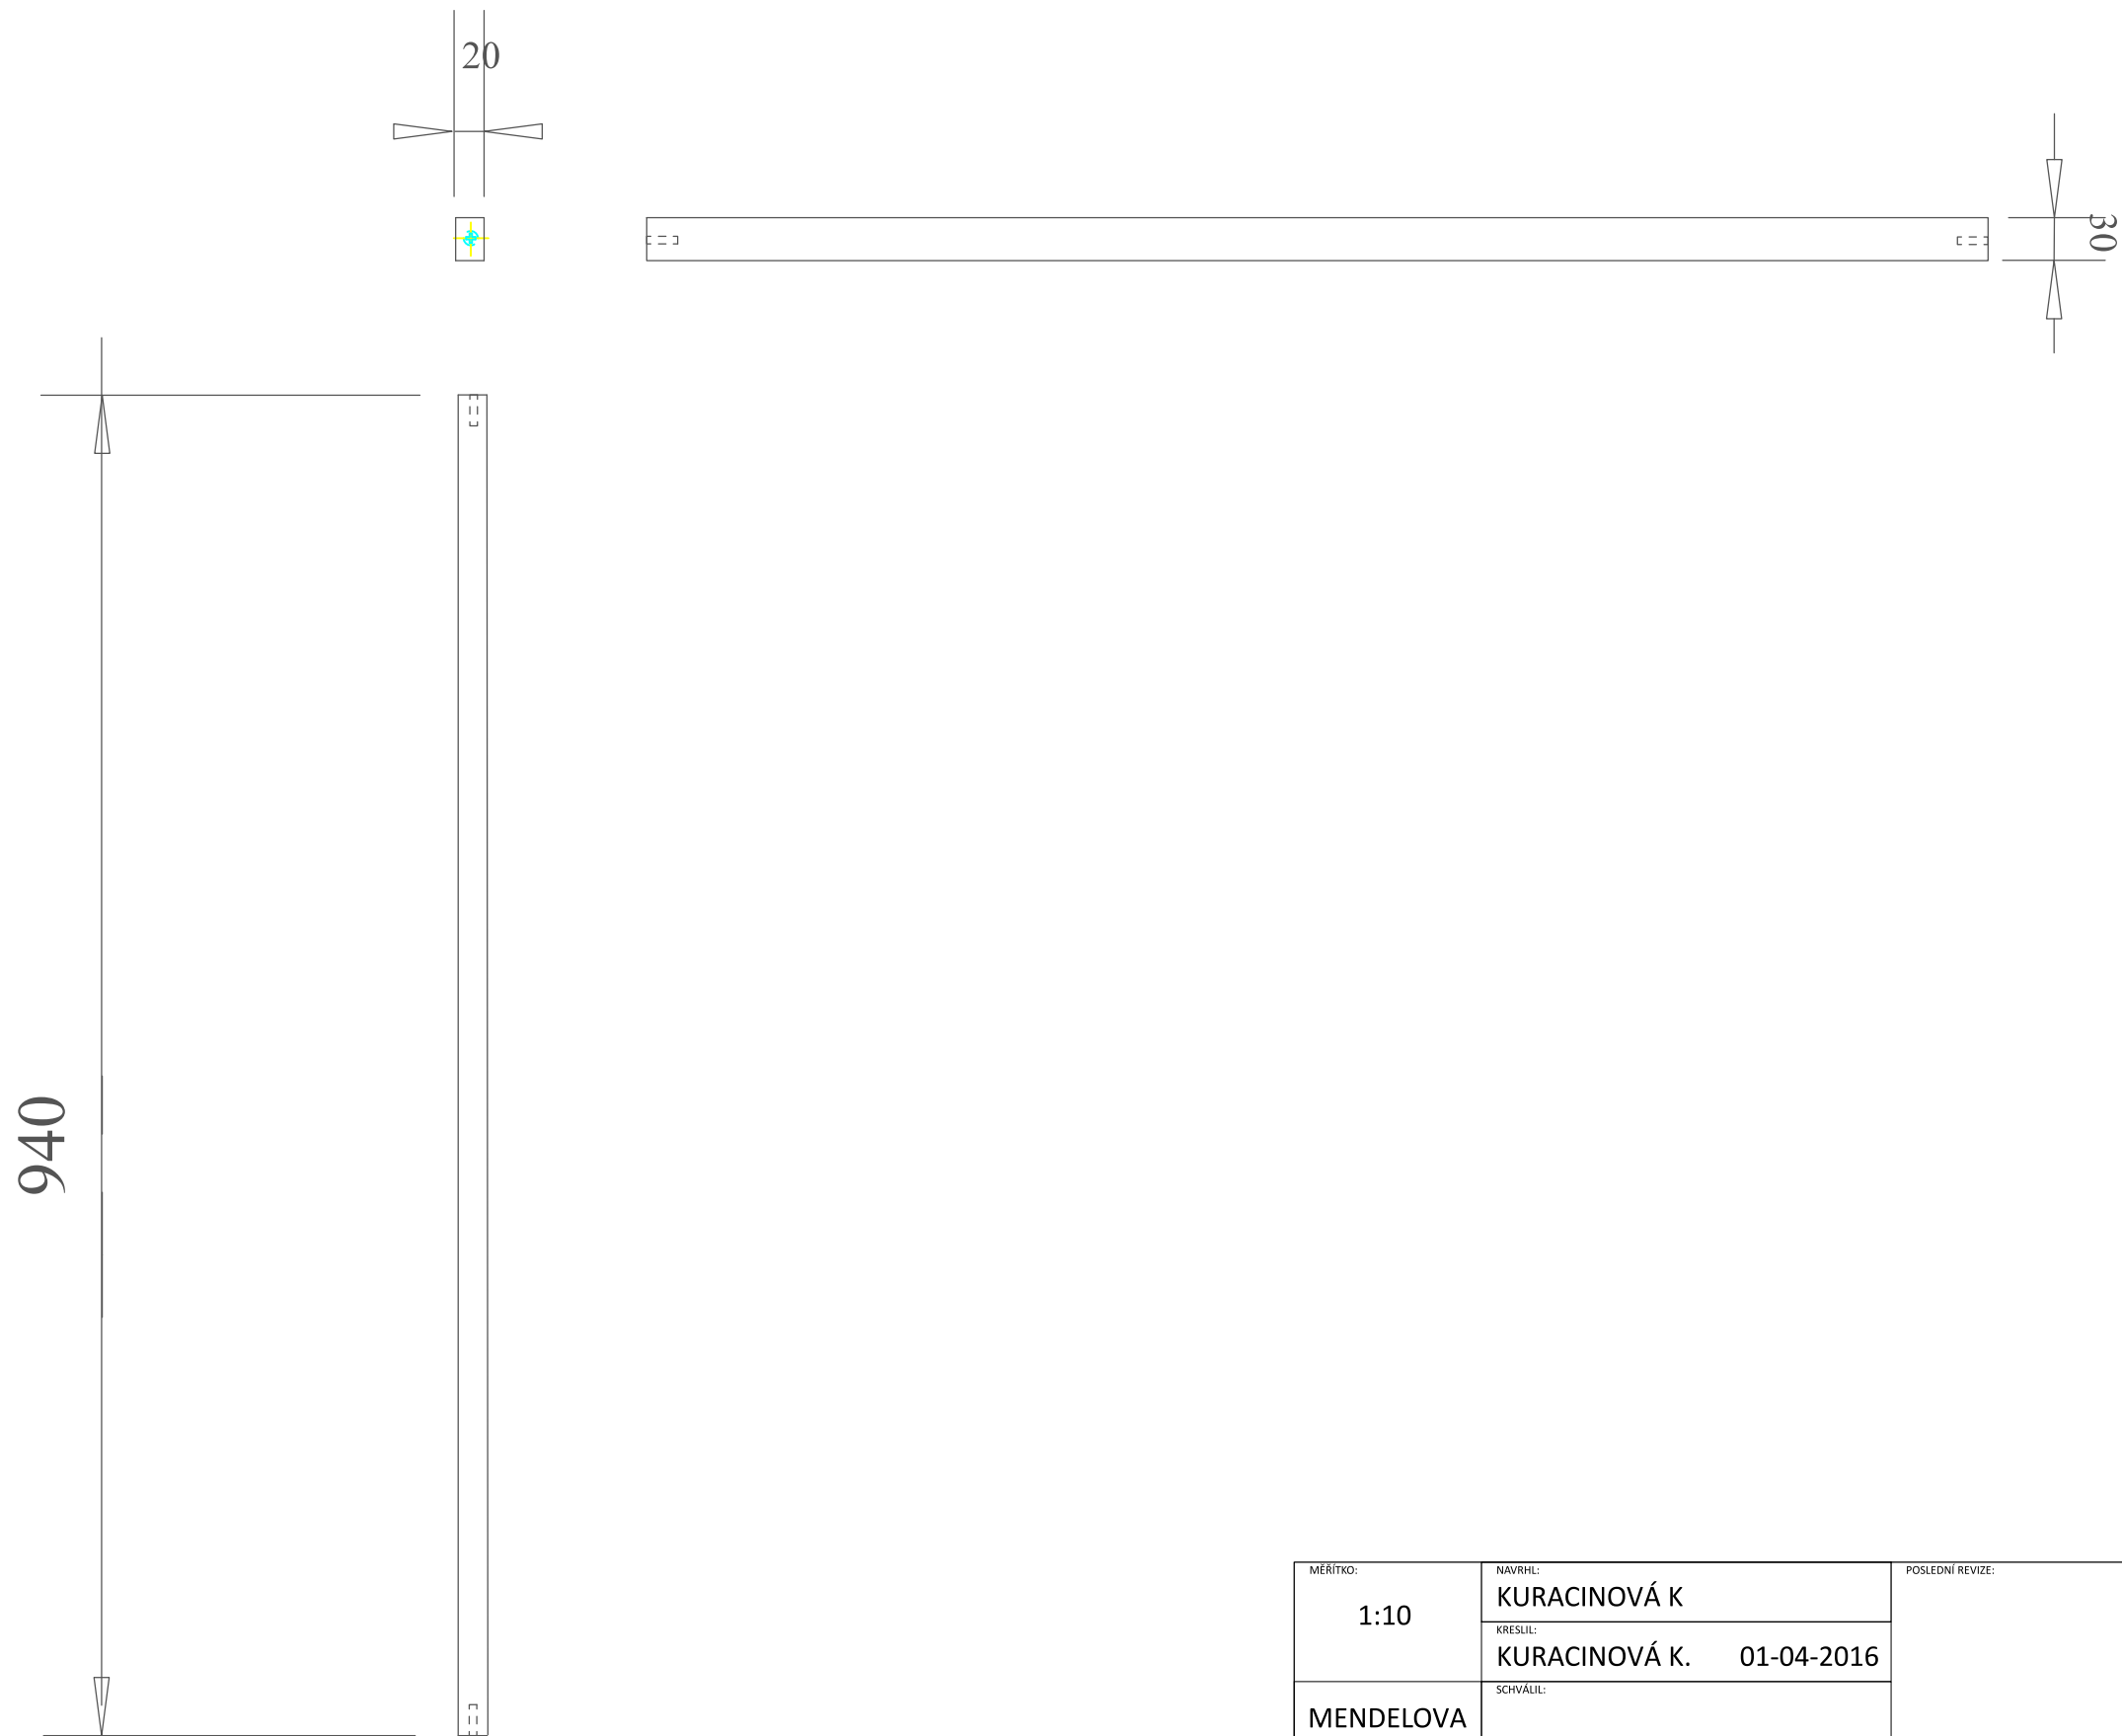

MĚŘÍTKO: 1:10	NAVRHL: KURACINOVÁ K	POSLEDNÍ REVIZE:	
	KRESLIL: KURACINOVÁ K. 01-04-2016		
MENDELOVA UNIVERZITA V BRNĚ	SCHVÁLIL:	TYP VÝROBKU: SOFA	PROMÍTÁNÍ:
	NAZEV VÝROBKU: DUAL SOFA		ČÍSLO VÝKRESU: 012
	OBSAH VÝKRESU: SPODNÁ SEDACIA PRIEČKA	PROMÍTÁNÍ: