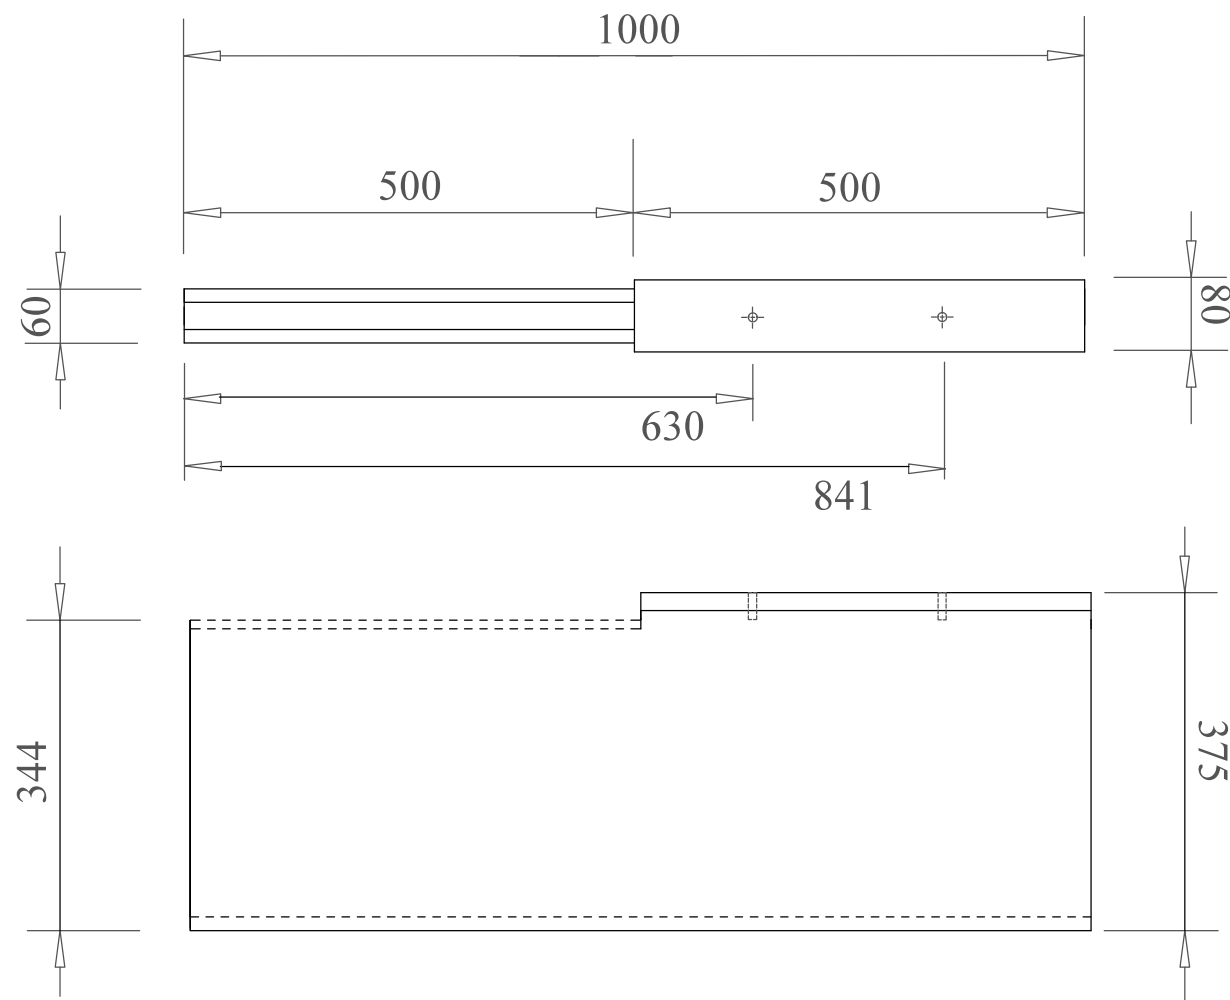

DETAIL

MĚŘÍTKO: 1:10	NAVRHL: KURACINOVÁ K	POSLEDNÍ REVIZE:	
	KRESLIL: KURACINOVÁ K. 01-04-2016		
MENDELOVA UNIVERZITA V BRNĚ	SCHVÁLIL:		
	NAZEV VÝROBKU: DUAL SOFA	TYP VÝROBKU: SOFA	PROMÍTÁNÍ:
	OBSAH VÝKRESU: NOHA		ČÍSLO VÝKRESU: 009