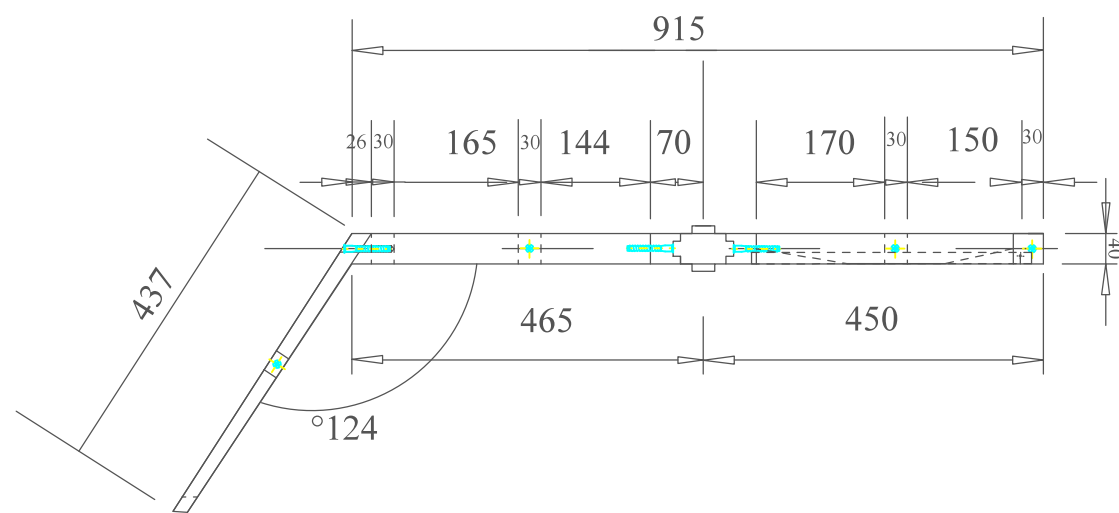

| | | | | | | |
|----|-----------------------------|-------------|---------------------|----------|-------------|------------------|
| 16 | SPOJOVACÍ KOLÍK | 4 | Ø8X40 | BK | ČSN 91 0102 | |
| 15 | ĽAVÝ BOČNÝ PREDNÝ LUB | 1 | 30 x 369 x 40 | BK | ČSN 91 0102 | |
| 14 | NOHA | 2 | 20 x 437 x 30 | BK | ČSN 91 0102 | LAK |
| 13 | SPODNÝ SEDACÍ VLYS | 1 | 20 x 940 x 24 | BK | ČSN 91 0102 | |
| 12 | SPODNÁ SEDACIA PRIEČKA | 1 | 20 x 940 x 30 | BK | ČSN 91 0102 | |
| 11 | PREDNÝ SEDACÍ VLYS | 1 | 30 x 940 x 40 | BK | ČSN 91 0102 | |
| 10 | HORNÝ PREDNÝ SEDACÍ VLYS | 1 | 30 x 940 x 40 | BK | ČSN 91 0102 | |
| 9 | PREDNÝ KRÍŽOVÝ SEDACÍ VLYS | 1 (1) | 30 x 144 (165) x 40 | BK | ČSN 91 0102 | |
| 8 | STREDOVÝ DIEL | 1 | 140 x 970 x 60 | BK | ČSN 91 0102 | |
| 7 | SPOJOVACIA LIŠTA VÝSUV. NOH | 1 | 15 x 970 x 20 | BK | ČSN 91 0102 | LAK |
| 6 | PRAVÝ BOČNÝ LUB | 1 | 30 x 915 x 40 | BK | ČSN 91 0102 | LAK |
| 5 | ZADNÝ KRÍŽOVÝ SEDACÍ VLYS | 1 | 30 x 350 x 40 | BK | ČSN 91 0102 | |
| 4 | VÝSUVNÁ NOHA | 2 | 15 x 370 x 20 | BK | ČSN 91 0102 | LAK |
| 3 | ĽAVÝ BOČNÝ ZADNÝ LUB | 1 | 30 x 380 x 40 | BK | ČSN 91 0102 | LAK |
| 2 | ZADNÝ STREDNÝ SEDACÍ VLYS | 1 | 30 x 940 x 40 | BK | ČSN 91 0102 | |
| 1 | ZADNÝ SEDACÍ VLYS | 1 | 30 x 940 x 40 | BK | ČSN 91 0102 | |
| PC | NÁZOV | POČET KUSOV | ROZMER | MATERIÁL | NORMA | POVRCHOVÁ ÚPRAVA |

| | | |
|--------------------------------------|---|---|
| MĚŘÍTKO: 1:10 | NAVRHL: KURACINOVÁ K | POSLEDNÍ REVIZE: |
| | KRESLIL: KURACINOVÁ K. 01-04-2016 | |
| MENDELOVA UNIVERZITA V BRNĚ | SCHVÁLIL: | TYP VÝROBKU: SOFA |
| | NÁZEV VÝROBKU: DUAL SOFA | |
| | OBSAH VÝKRESU: SEDACÍ PRVOK | PROMÍTÁNÍ:  |
| | | ČÍSLO VÝKRESU: 001 |
| | | PROMÍTÁNÍ:  |