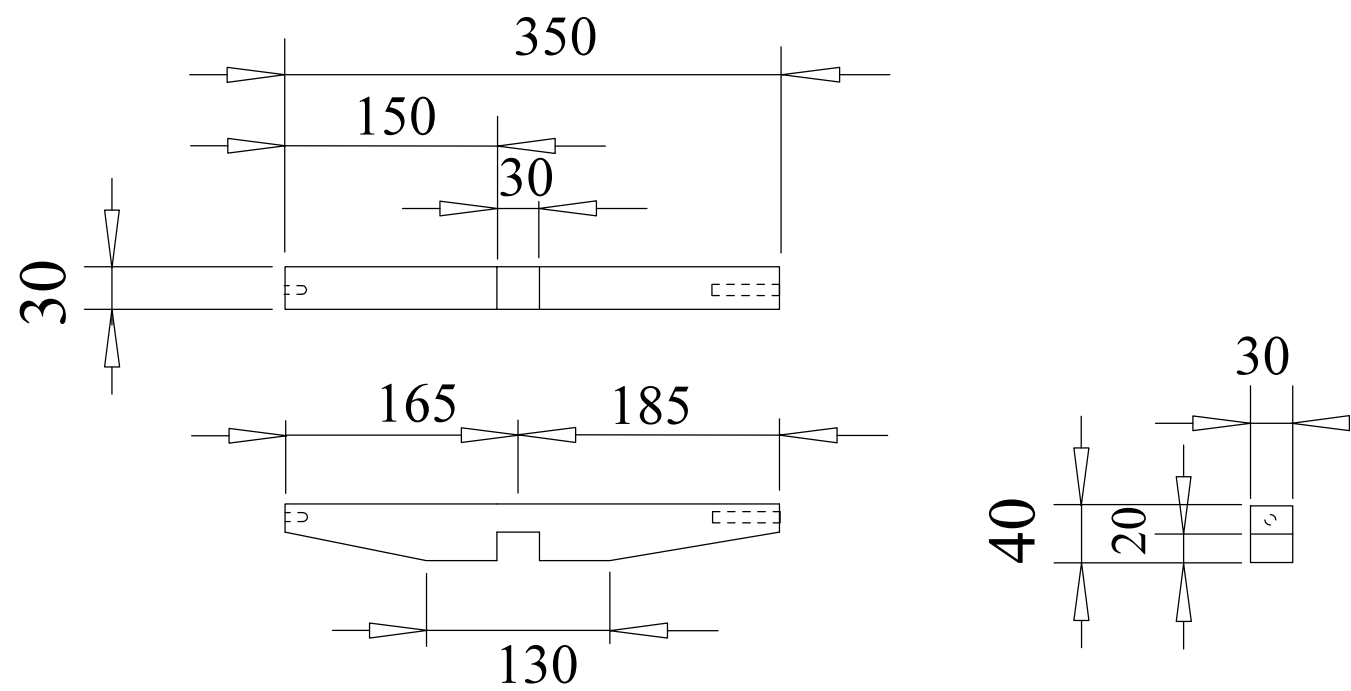

MĚŘÍTKO: 1:10	NAVRHL: KURACINOVÁ K	POSLEDNÍ REVIZE:			
	KRESLIL: KURACINOVÁ K. 01-04-2016				
MENDELOVA UNIVERZITA V BRNĚ	SCHVÁLIL:	TYP VÝROBKU: SOFA			
	NAZEV VÝROBKU: DUAL SOFA			PROMÍTÁNÍ: 	
	OBSAH VÝKRESU: ZADNÝ KRÍŽOVÝ SEDACÍ VLÝS			ČÍSLO VÝKRESU: 005	PROMÍTÁNÍ: