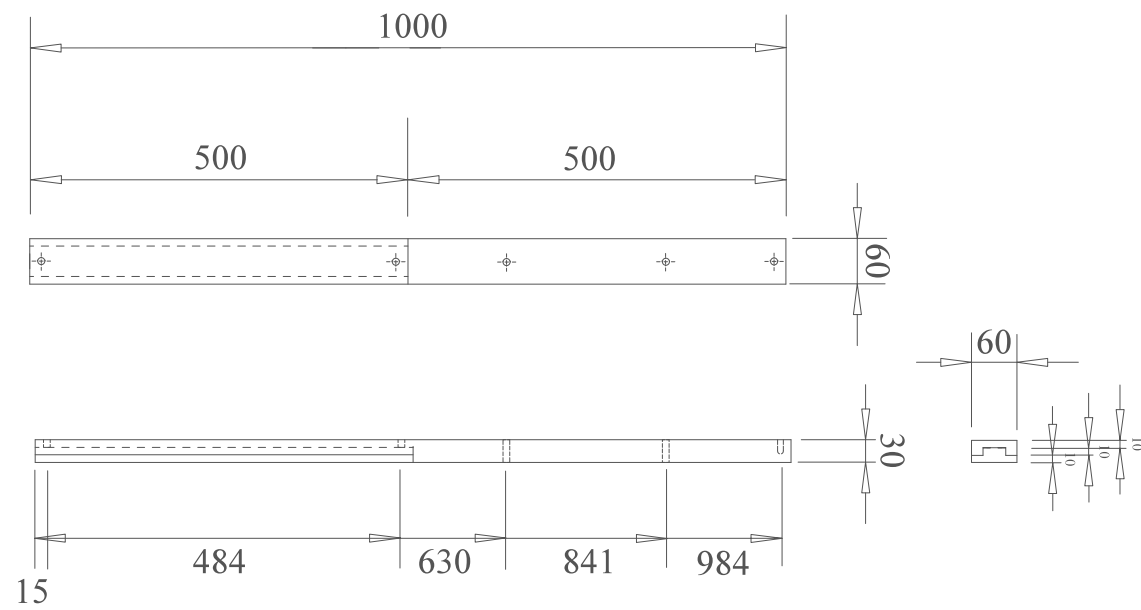

MĚŘÍTKO: 1:10	NAVRHL: KURACINOVÁ K	POSLEDNÍ REVIZE:			
	KRESLIL: KURACINOVÁ K. 01-04-2016				
MENDELOVA UNIVERZITA V BRNĚ	SCHVÁLIL:	TYP VÝROBKU: SOFA			
	NAZEV VÝROBKU: DUAL SOFA			PROMÍTÁNÍ: 	
	OBSAH VÝKRESU: STREDOVÝ DIEL			ČÍSLO VÝKRESU: 006	PROMÍTÁNÍ: