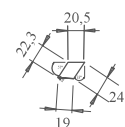

DETAIL

MĚŘÍTKO: 1:10	NAVRHL: KURACINOVÁ K	POSLEDNÍ REVIZE:		
	KRESLIL: KURACINOVÁ K. 01-04-2016			
MENDELOVA UNIVERZITA V BRNĚ	SCHVÁLIL:	TYP VÝROBKU: SOFA	PROMÍTÁNÍ: 	
	NÁZEV VÝROBKU: DUAL SOFA OBSAH VÝKRESU: SPODNÝ SEDACÍ VLYS			ČÍSLO VÝKRESU: 013
			PROMÍTÁNÍ: 	ČÍSLO VÝKRESU: 013