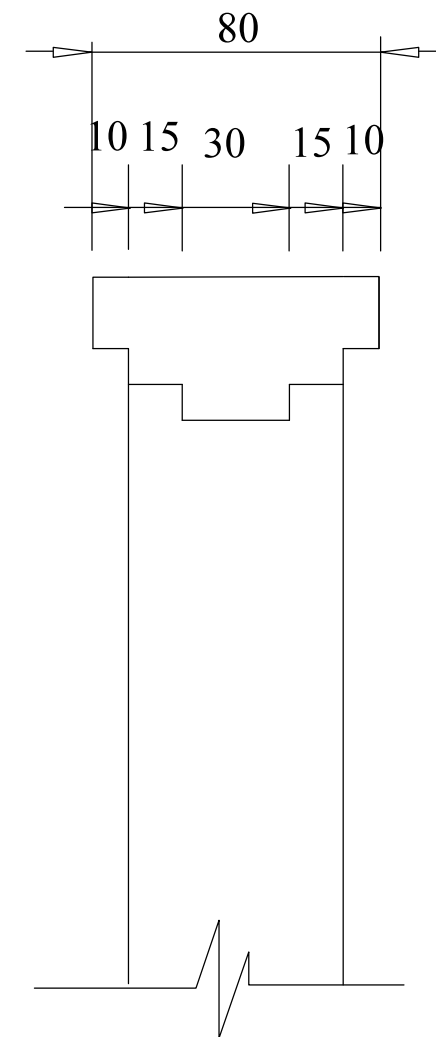

DETAIL

MĚŘÍTKO: 1:10	NAVRHL: KURACINOVÁ K	POSLEDNÍ REVIZE:	
	KRESLIL: KURACINOVÁ K. 01-04-2016		
MENDELOVA UNIVERZITA V BRNĚ	SCHVÁLIL:		
	NAZEV VÝROBKU: DUAL SOFA	TYP VÝROBKU: SOFA	PROMÍTÁNÍ:
	OBSAH VÝKRESU: NOHA		ČÍSLO VÝKRESU: 009