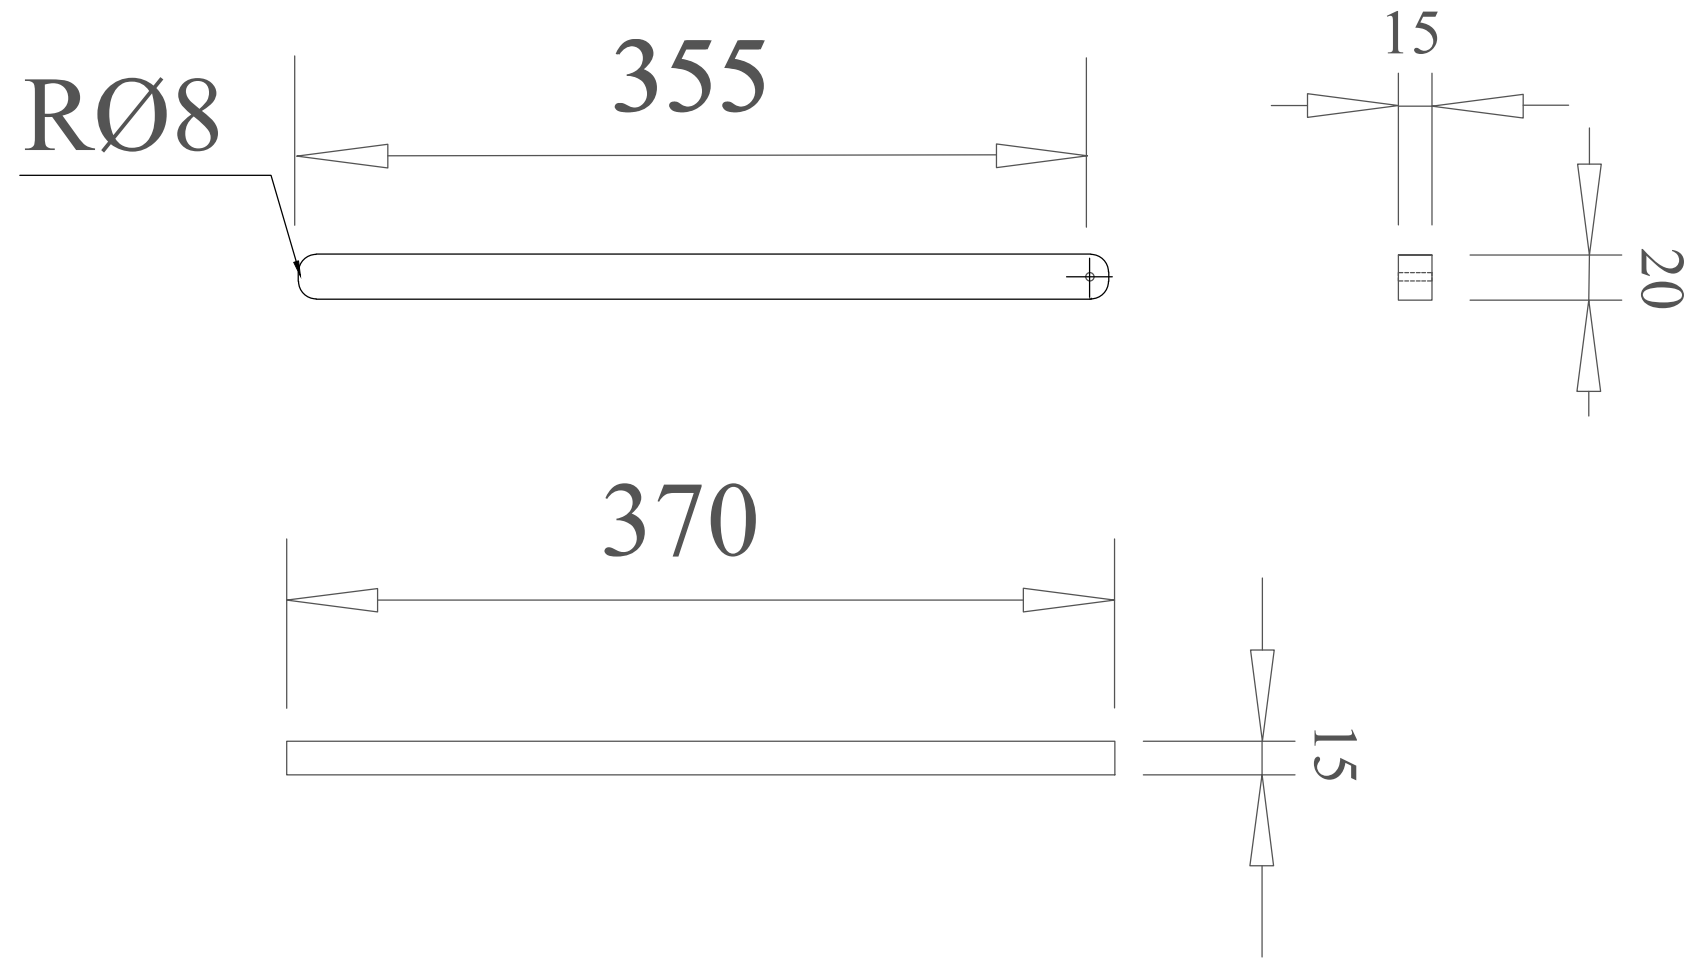

MĚŘÍTKO: 1:10	NAVRHL: KURACINOVÁ K	POSLEDNÍ REVIZE:	
	KRESLIL: KURACINOVÁ K. 01-04-2016		
MENDELOVA UNIVERZITA V BRNĚ	SCHVÁLIL:	TYP VÝROBKU: SOFA	PROMÍTÁNÍ:
	NAZEV VÝROBKU: DUAL SOFA		ČÍSLO VÝKRESU: 004
	OBSAH VÝKRESU: VÝSUVNÁ NOHA	PROMÍTÁNÍ: