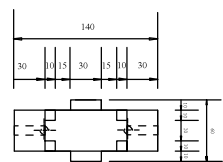

MĚŘÍTKO: 1:10	NAVRHL: KURACINOVÁ K	POSLEDNÍ REVIZE:	
	KRESLIL: KURACINOVÁ K. 01-04-2016		
MENDELOVA UNIVERZITA V BRNĚ	SCHVÁLIL:	TYP VÝROBKU: SOFA	PROMÍTÁNÍ:
	NÁZEV VÝROBKU: DUAL SOFA		ČÍSLO VÝKRESU: 008
	OBSAH VÝKRESU: STREDOVÝ DIEL		PROMÍTÁNÍ: