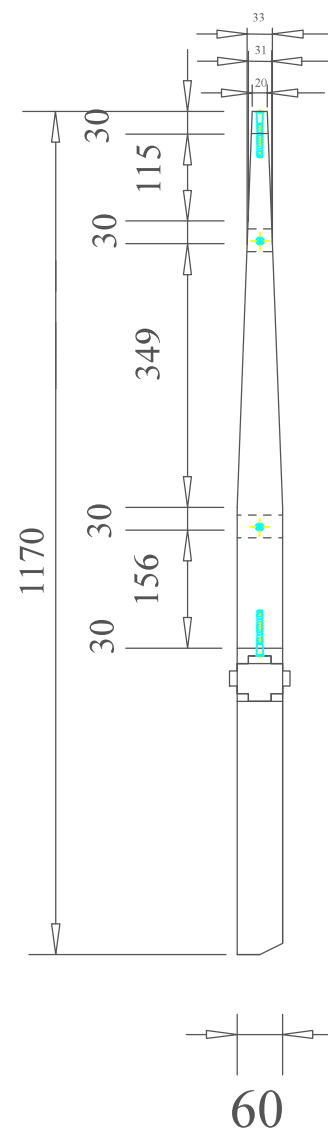

MĚŘÍTKO: 1:10	NAVRHL: KURACINOVÁ K	POSLEDNÍ REVIZE:	
	KRESLIL: KURACINOVÁ K. 01-04-2016		
MENDELOVA UNIVERZITA V BRNĚ	SCHVÁLIL:		
	NAZEV VÝROBKU: DUAL SOFA	TYP VÝROBKU: SOFA	PROMÍTÁNÍ:
	OBSAH VÝKRESU: OPERADLOVÁ ZOSTAVA	ČÍSLO VÝKRESU: 02	PROMÍTÁNÍ: