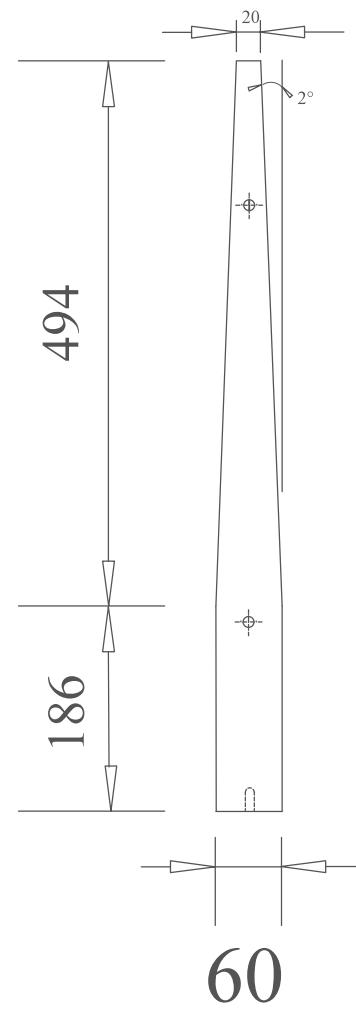

MĚŘÍTKO: 1:10	NAVRHL: KURACINOVÁ K	POSLEDNÍ REVIZE:	
	KRESLIL: KURACINOVÁ K. 01-04-2016		
MENDELOVA UNIVERZITA V BRNĚ	SCHVÁLIL:	TYP VÝROBKU: SOFA	PROMÍTÁNÍ:
	NAZEV VÝROBKU: DUAL SOFA	ČÍSLO VÝKRESU: 002	PROMÍTÁNÍ:
	OBSAH VÝKRESU: BOČNÝ DÍEL KOSTRY