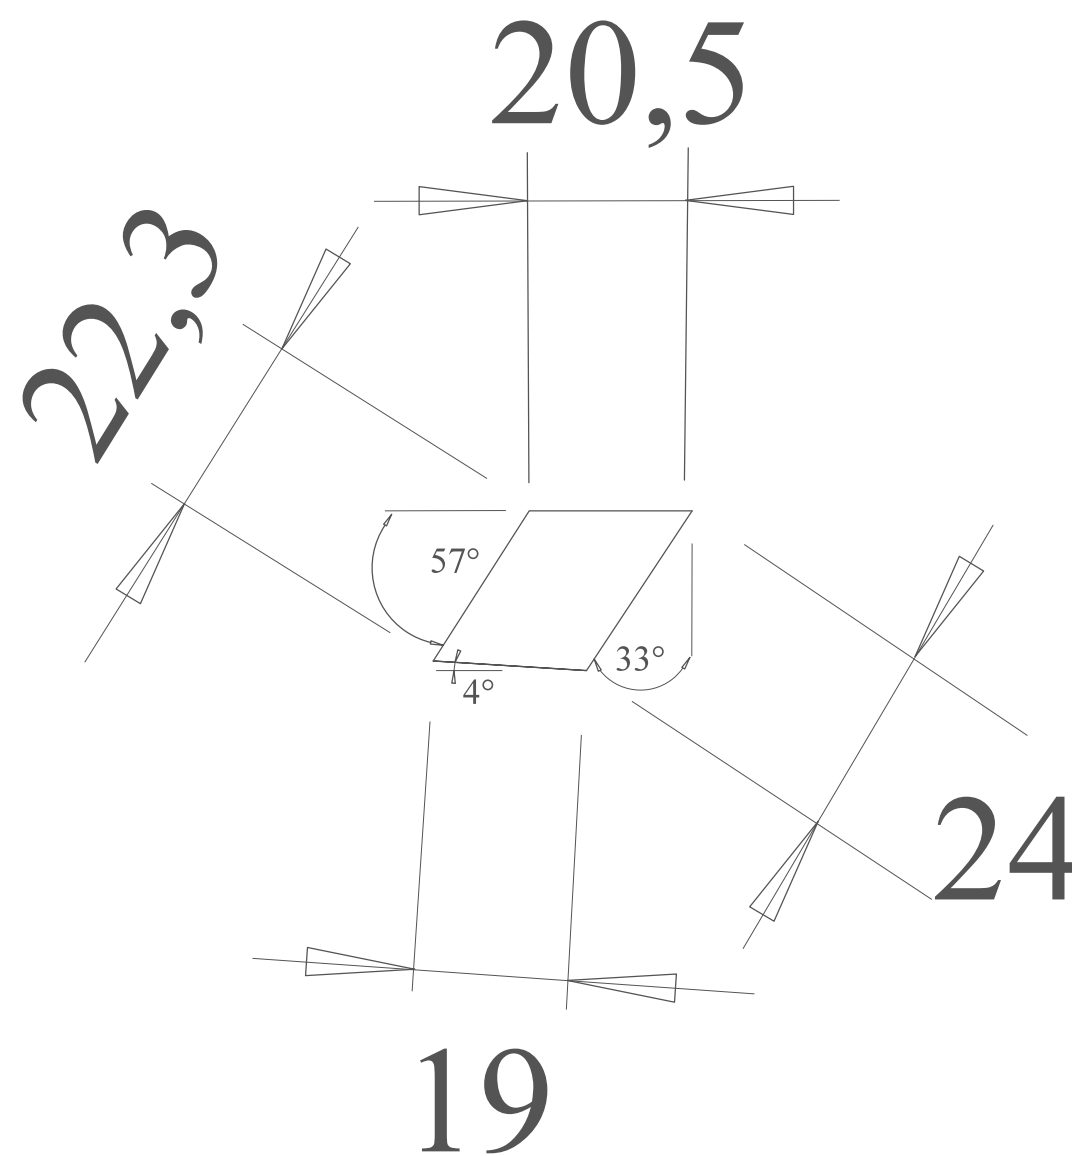

DETAIL

MĚŘÍTKO: 1:10	NAVRHL: KURACINOVÁ K	POSLEDNÍ REVIZE:		
	KRESLIL: KURACINOVÁ K. 01-04-2016			
MENDELOVA UNIVERZITA V BRNĚ	SCHVÁLIL:	TYP VÝROBKU: SOFA	PROMÍTÁNÍ: 	
	NÁZEV VÝROBKU: DUAL SOFA OBSAH VÝKRESU: SPODNÝ SEDACÍ VLYS			ČÍSLO VÝKRESU: 013
			PROMÍTÁNÍ: 	ČÍSLO VÝKRESU: 013