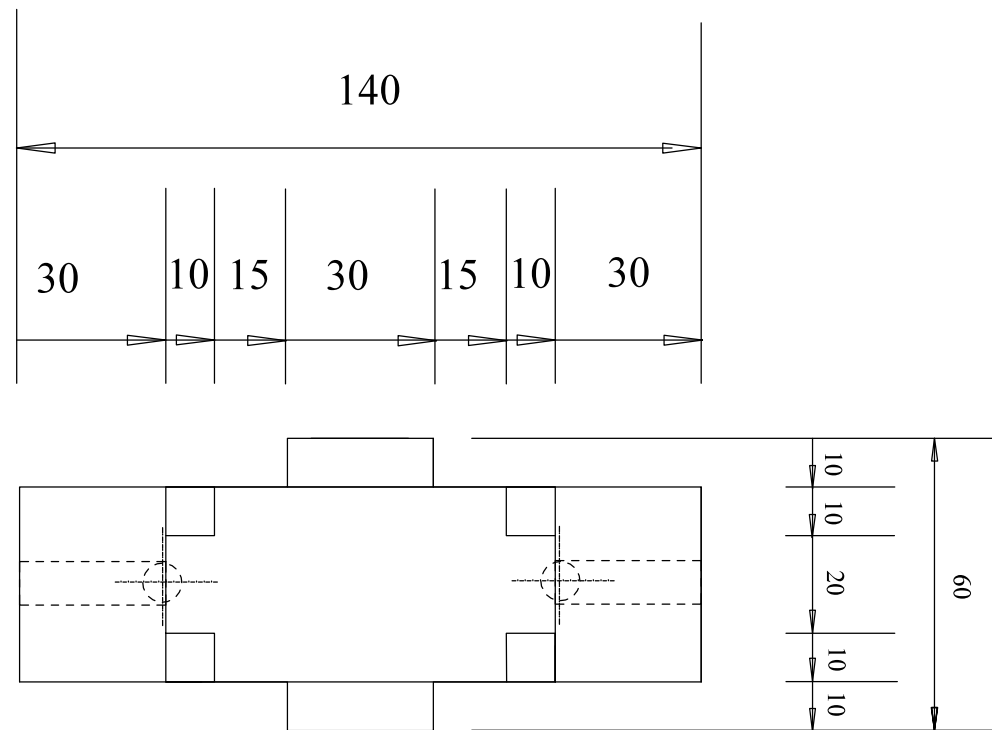

MĚŘÍTKO: 1:10	NAVRHL: KURACINOVÁ K	POSLEDNÍ REVIZE:			
	KRESLIL: KURACINOVÁ K. 01-04-2016				
MENDELOVA UNIVERZITA V BRNĚ	SCHVÁLIL:	TYP VÝROBKU: SOFA			
	NAZEV VÝROBKU: DUAL SOFA			PROMITÁNÍ:	
	OBSAH VÝKRESU: STREDOVÝ DIEL DETAIL			ČÍSLO VÝKRESU: 008	PROMITÁNÍ: