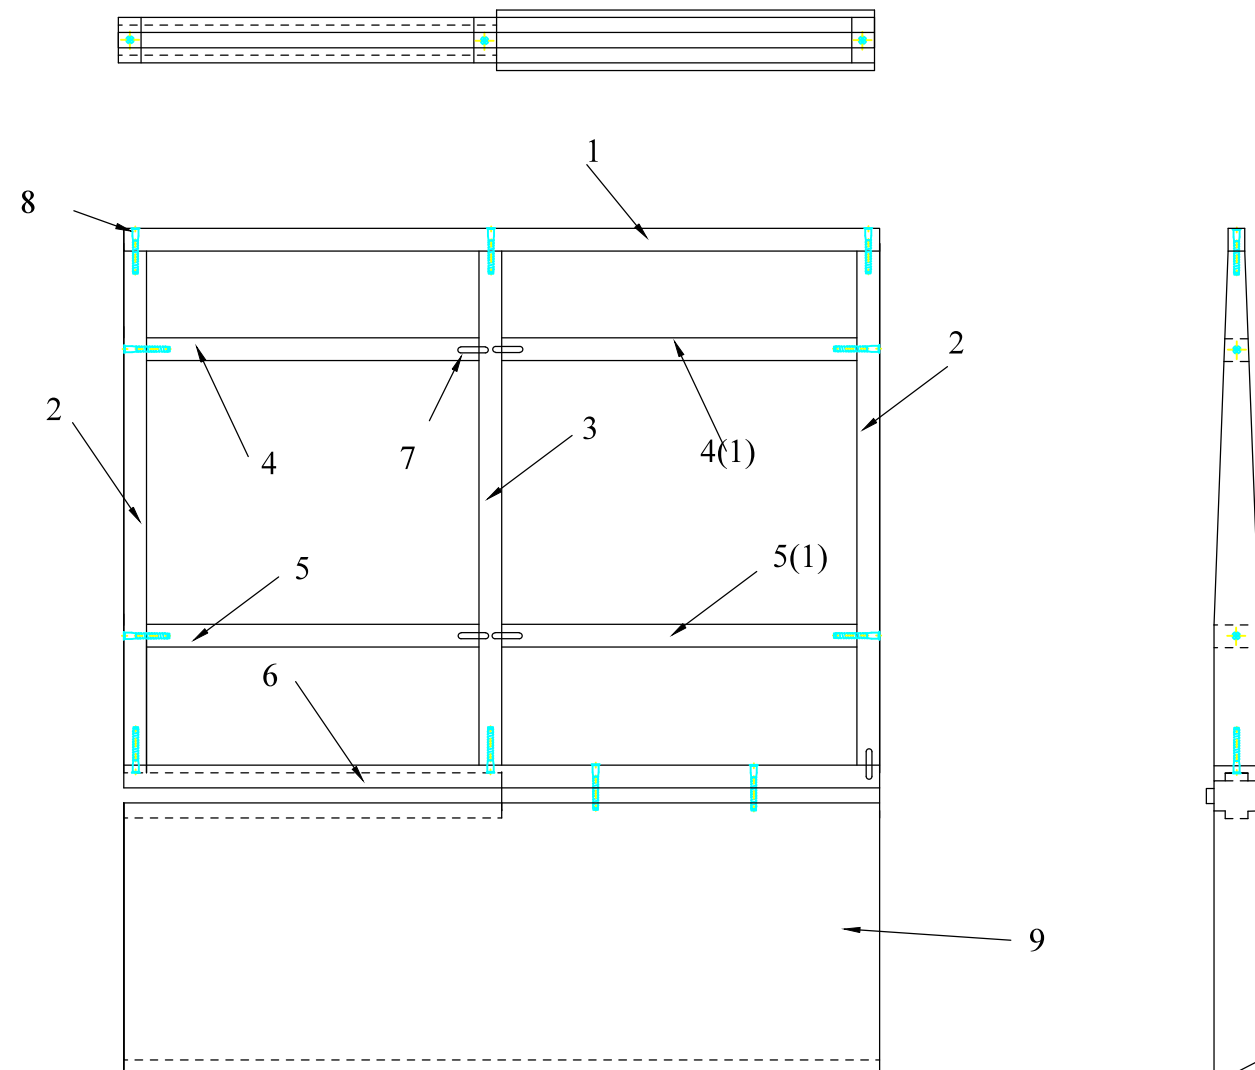

PC	NÁZEV	POČET KUSŮ	ROZMĚR	MATERIÁL	NORMA	POVRCHOVÁ ÚPRAVA
9	NOHA	5	375 x 1000 x 80	BK	ČSN 91 0102	LAK
8	VRUT	11	Ø6 x 80			
7	SPOJOVACÍ KOLIK	5	Ø8 x 40	BK	ČSN 91 0102	
6	STŘEDOVÝ DIEL	1	30 x 1000 x 60	BK	ČSN 91 0102	LAK
5	SPODNÝ OPERADLOVÝ VLYS	1 (1)	30 x 440 (470) x 60	BK	ČSN 91 0102	
4	HORNÝ OPERADLOVÝ VLYS	1 (1)	30 x 440 (470) x 33	BK	ČSN 91 0102	
3	KŘÍŽOVÝ OPERADLOVÝ VLYS	1	30 x 680 x 60	BK	ČSN 91 0102	
2	BOČNÝ DIEL KOSTRY	2	30 x 680 x 60	BK	ČSN 91 0102	LAK
1	OPERADLOVÁ LIŠTA	1	30 x 1000 x 20	BK	ČSN 91 0102	

MĚŘÍTKO: 1:10	NAVRHL: KURACINOVÁ K	POSLEDNÍ REVIZE:
	KRESLIL: KURACINOVÁ K. 01-04-2016	
MENDELOVA UNIVERZITA V BRNĚ	SCHVÁLIL:	TYP VÝROBKU: SOFA
	NÁZEV VÝROBKU: DUAL SOFA	
	OBSAH VÝKRESU: OPERADLOVÝ PRVOK	PROMÍTÁNÍ: ČÍSLO VÝKRESU: 001