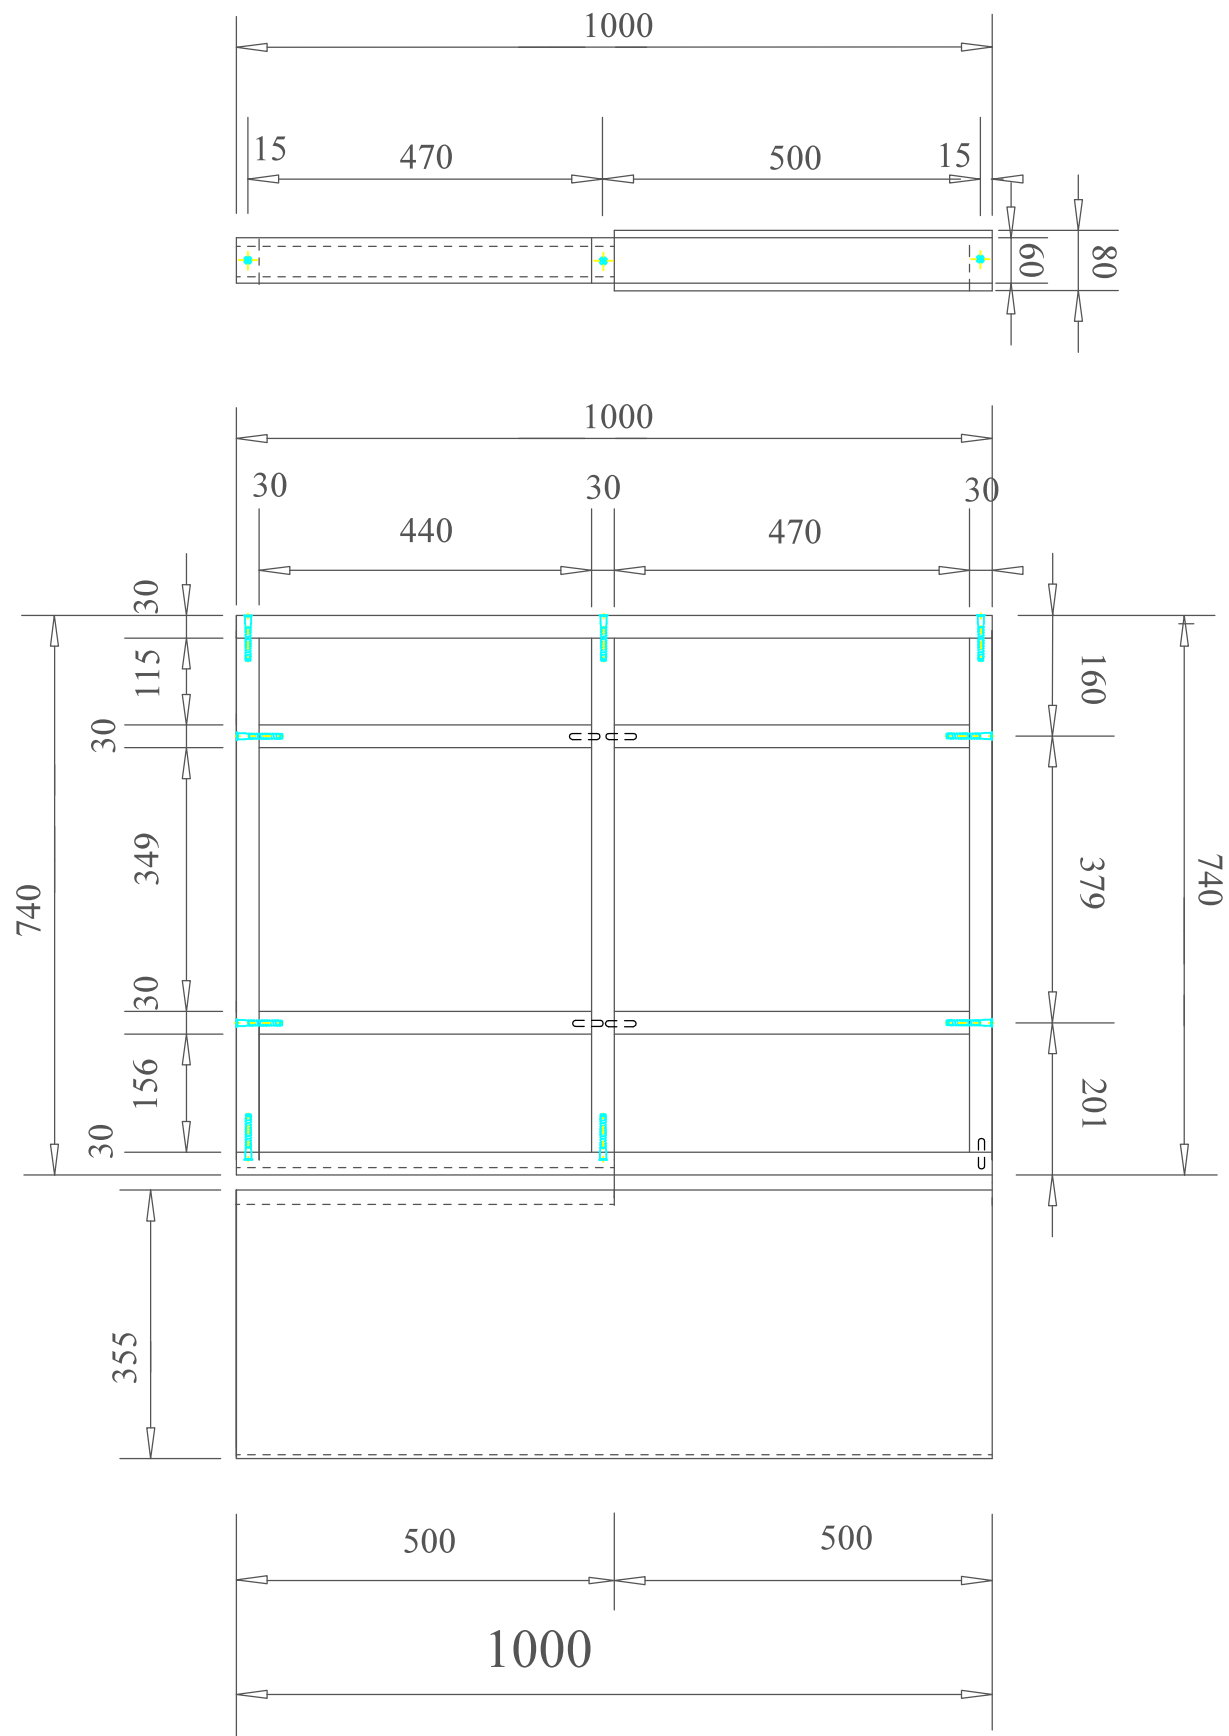

MĚŘÍTKO: 1:10	NAVRHL: KURACINOVÁ K	POSLEDNÍ REVIZE:	
	KRESLIL: KURACINOVÁ K. 01-04-2016		
MENDELOVA UNIVERZITA V BRNĚ	SCHVÁLIL:		
	NAZEV VÝROBKU: DUAL SOFA	TYP VÝROBKU: SOFA	PROMÍTÁNÍ:
	OBSAH VÝKRESU: OPERADLOVÁ ZOSTAVA	ČÍSLO VÝKRESU: 02	PROMÍTÁNÍ: