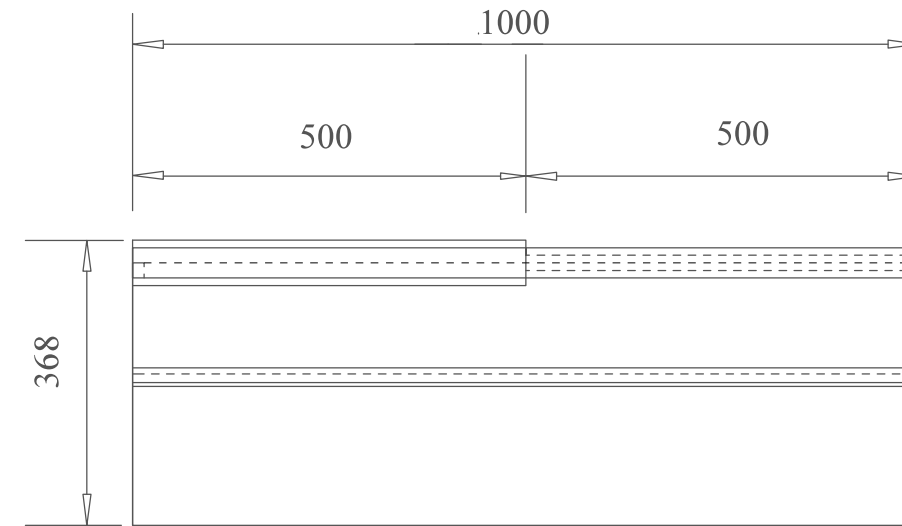

| | | | | | | |
|----|-----------------------------|-------------|---------------------|----------|-------------|------------------|
| 16 | SPOJOVACÍ KOLÍK | 4 | Ø8X40 | BK | ČSN 91 0102 | |
| 15 | ĽAVÝ BOČNÝ PREDNÝ LUB | 1 | 30 x 369 x 40 | BK | ČSN 91 0102 | |
| 14 | NOHA | 2 | 20 x 437 x 30 | BK | ČSN 91 0102 | LAK |
| 13 | SPODNÝ SEDACÍ VLYS | 1 | 20 x 940 x 24 | BK | ČSN 91 0102 | |
| 12 | SPODNÁ SEDACIA PRIEČKA | 1 | 20 x 940 x 30 | BK | ČSN 91 0102 | |
| 11 | PREDNÝ SEDACÍ VLYS | 1 | 30 x 940 x 40 | BK | ČSN 91 0102 | |
| 10 | HORNÝ PREDNÝ SEDACÍ VLYS | 1 | 30 x 940 x 40 | BK | ČSN 91 0102 | |
| 9 | PREDNÝ KRÍŽOVÝ SEDACÍ VLYS | 1 (1) | 30 x 144 (165) x 40 | BK | ČSN 91 0102 | |
| 8 | STREDOVÝ DIEL | 1 | 140 x 970 x 60 | BK | ČSN 91 0102 | |
| 7 | SPOJOVACIA LIŠTA VÝSUV. NOH | 1 | 15 x 970 x 20 | BK | ČSN 91 0102 | LAK |
| 6 | PRAVÝ BOČNÝ LUB | 1 | 30 x 915 x 40 | BK | ČSN 91 0102 | LAK |
| 5 | ZADNÝ KRÍŽOVÝ SEDACÍ VLYS | 1 | 30 x 350 x 40 | BK | ČSN 91 0102 | |
| 4 | VÝSUVNÁ NOHA | 2 | 15 x 370 x 20 | BK | ČSN 91 0102 | LAK |
| 3 | ĽAVÝ BOČNÝ ZADNÝ LUB | 1 | 30 x 380 x 40 | BK | ČSN 91 0102 | LAK |
| 2 | ZADNÝ STREDNÝ SEDACÍ VLYS | 1 | 30 x 940 x 40 | BK | ČSN 91 0102 | |
| 1 | ZADNÝ SEDACÍ VLYS | 1 | 30 x 940 x 40 | BK | ČSN 91 0102 | |
| PC | NÁZOV | POČET KUSOV | ROZMER | MATERIÁL | NORMA | POVRCHOVÁ ÚPRAVA |

| | | |
|--------------------------------------|---|---|
| MĚŘÍTKO: 1:10 | NAVRHL: KURACINOVÁ K | POSLEDNÍ REVIZE: |
| | KRESLIL: KURACINOVÁ K. 01-04-2016 | |
| MENDELOVA UNIVERZITA V BRNĚ | SCHVÁLIL: | TYP VÝROBKU: SOFA |
| | NÁZEV VÝROBKU: DUAL SOFA | |
| | OBSAH VÝKRESU: SEDACÍ PRVOK | PROMÍTÁNÍ:  |
| | | ČÍSLO VÝKRESU: 001 |
| | | PROMÍTÁNÍ:  |