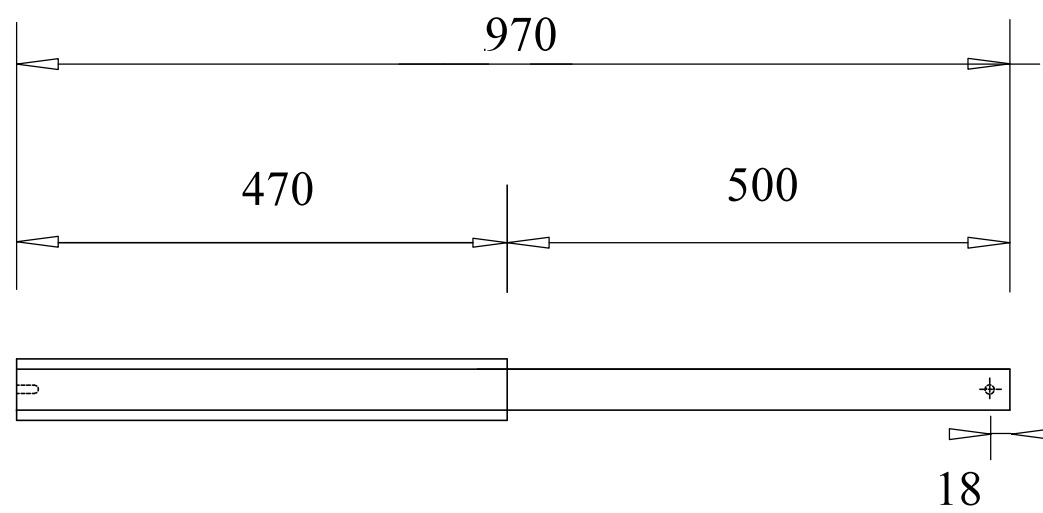

MĚŘÍTKO: 1:10	NAVRHL: KURACINOVÁ K	POSLEDNÍ REVIZE:	
	KRESLIL: KURACINOVÁ K. 01-04-2016		
MENDELOVA UNIVERZITA V BRNĚ	SCHVÁLIL:	TYP VÝROBKU: SOFA	PROMÍTÁNÍ:
	NÁZEV VÝROBKU: DUAL SOFA		ČÍSLO VÝKRESU: 008
	OBSAH VÝKRESU: STREDOVÝ DIEL		PROMÍTÁNÍ: