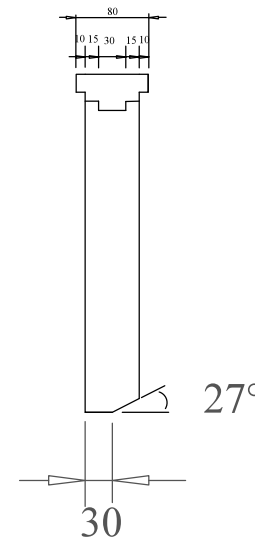

DETAIL

MĚŘÍTKO: 1:10	NAVRHL: KURACINOVÁ K	POSLEDNÍ REVIZE:	
	KRESLIL: KURACINOVÁ K. 01-04-2016		
MENDELOVA UNIVERZITA V BRNĚ	SCHVÁLIL:		
	NAZEV VÝROBKU: DUAL SOFA	TYP VÝROBKU: SOFA	PROMÍTÁNÍ:
	OBSAH VÝKRESU: NOHA		ČÍSLO VÝKRESU: 009