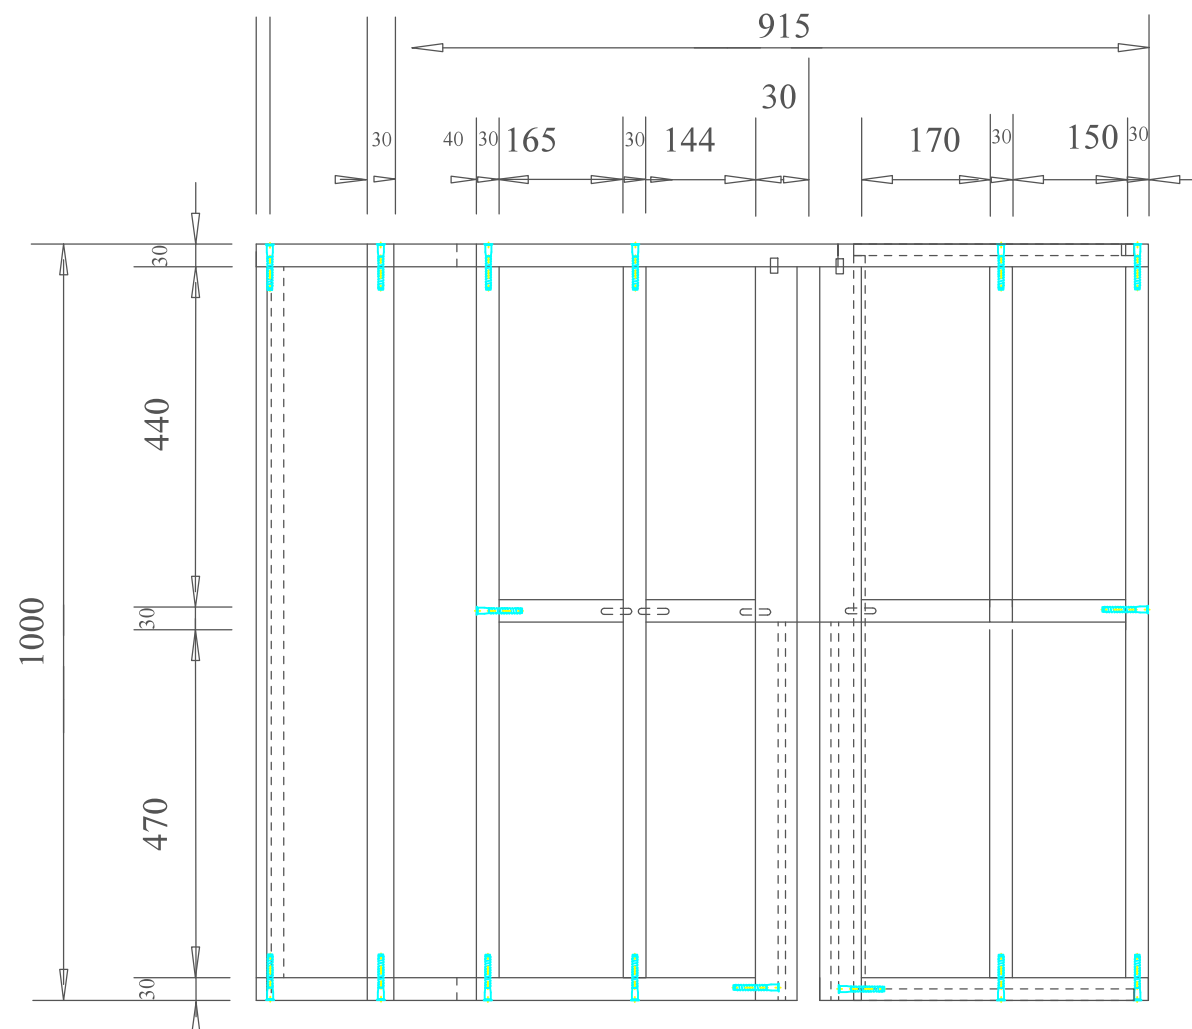

| | | | | | | |
|----|-----------------------------|-------------|---------------------|----------|-------------|------------------|
| 16 | SPOJOVACÍ KOLÍK | 4 | Ø8X40 | BK | ČSN 91 0102 | |
| 15 | ĽAVÝ BOČNÝ PREDNÝ LUB | 1 | 30 x 369 x 40 | BK | ČSN 91 0102 | |
| 14 | NOHA | 2 | 20 x 437 x 30 | BK | ČSN 91 0102 | LAK |
| 13 | SPODNÝ SEDACÍ VLYS | 1 | 20 x 940 x 24 | BK | ČSN 91 0102 | |
| 12 | SPODNÁ SEDACIA PRIEČKA | 1 | 20 x 940 x 30 | BK | ČSN 91 0102 | |
| 11 | PREDNÝ SEDACÍ VLYS | 1 | 30 x 940 x 40 | BK | ČSN 91 0102 | |
| 10 | HORNÝ PREDNÝ SEDACÍ VLYS | 1 | 30 x 940 x 40 | BK | ČSN 91 0102 | |
| 9 | PREDNÝ KRÍŽOVÝ SEDACÍ VLYS | 1 (1) | 30 x 144 (165) x 40 | BK | ČSN 91 0102 | |
| 8 | STREDOVÝ DIEL | 1 | 140 x 970 x 60 | BK | ČSN 91 0102 | |
| 7 | SPOJOVACIA LIŠTA VÝSUV. NOH | 1 | 15 x 970 x 20 | BK | ČSN 91 0102 | LAK |
| 6 | PRAVÝ BOČNÝ LUB | 1 | 30 x 915 x 40 | BK | ČSN 91 0102 | LAK |
| 5 | ZADNÝ KRÍŽOVÝ SEDACÍ VLYS | 1 | 30 x 350 x 40 | BK | ČSN 91 0102 | |
| 4 | VÝSUVNÁ NOHA | 2 | 15 x 370 x 20 | BK | ČSN 91 0102 | LAK |
| 3 | ĽAVÝ BOČNÝ ZADNÝ LUB | 1 | 30 x 380 x 40 | BK | ČSN 91 0102 | LAK |
| 2 | ZADNÝ STREDNÝ SEDACÍ VLYS | 1 | 30 x 940 x 40 | BK | ČSN 91 0102 | |
| 1 | ZADNÝ SEDACÍ VLYS | 1 | 30 x 940 x 40 | BK | ČSN 91 0102 | |
| PC | NÁZOV | POČET KUSOV | ROZMER | MATERIÁL | NORMA | POVRCHOVÁ ÚPRAVA |

| | | |
|--------------------------------------|---|---|
| MĚŘÍTKO: 1:10 | NAVRHL: KURACINOVÁ K | POSLEDNÍ REVIZE: |
| | KRESLIL: KURACINOVÁ K. 01-04-2016 | |
| MENDELOVA UNIVERZITA V BRNĚ | SCHVÁLIL: | TYP VÝROBKU: SOFA |
| | NÁZEV VÝROBKU: DUAL SOFA | |
| | OBSAH VÝKRESU: SEDACÍ PRVOK | PROMÍTÁNÍ:  |
| | | ČÍSLO VÝKRESU: 001 |
| | | PROMÍTÁNÍ:  |