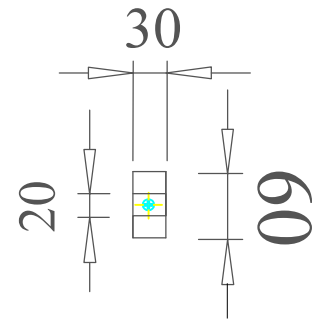

MĚŘÍTKO: 1:10	NAVRHL: KURACINOVÁ K	POSLEDNÍ REVIZE:	
	KRESLIL: KURACINOVÁ K. 01-04-2016		
MENDELOVA UNIVERZITA V BRNĚ	SCHVÁLIL:	TYP VÝROBKU: SOFA	PROMÍTÁNÍ:
	NAZEV VÝROBKU: DUAL SOFA	ČÍSLO VÝKRESU: 002	PROMÍTÁNÍ:
	OBSAH VÝKRESU: BOČNÝ DÍEL KOSTRY