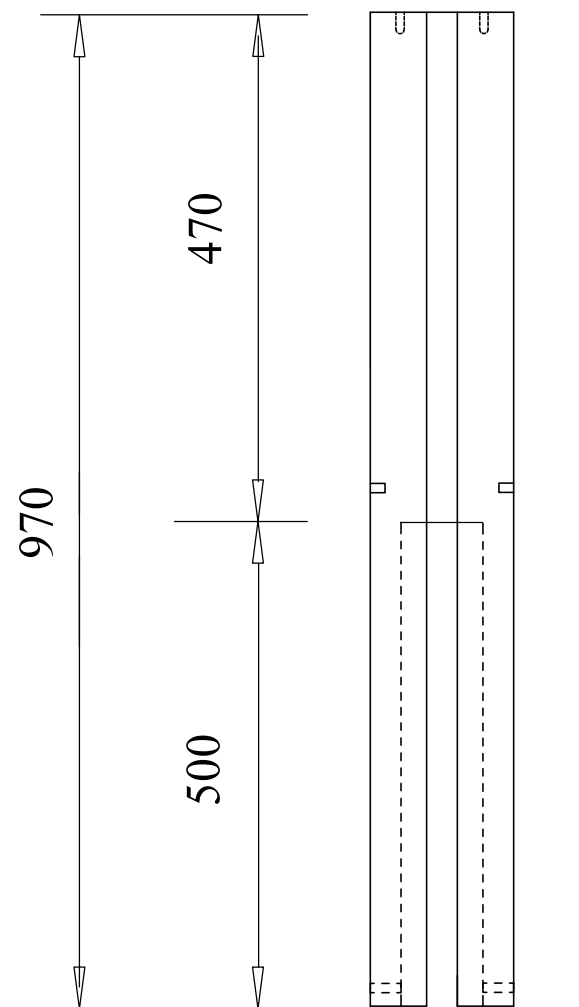

MĚŘÍTKO: 1:10	NAVRHL: KURACINOVÁ K	POSLEDNÍ REVIZE:	
	KRESLIL: KURACINOVÁ K. 01-04-2016		
MENDELOVA UNIVERZITA V BRNĚ	SCHVÁLIL:	TYP VÝROBKU: SOFA	PROMÍTÁNÍ:
	NÁZEV VÝROBKU: DUAL SOFA		ČÍSLO VÝKRESU: 008
	OBSAH VÝKRESU: STREDOVÝ DIEL		PROMÍTÁNÍ: