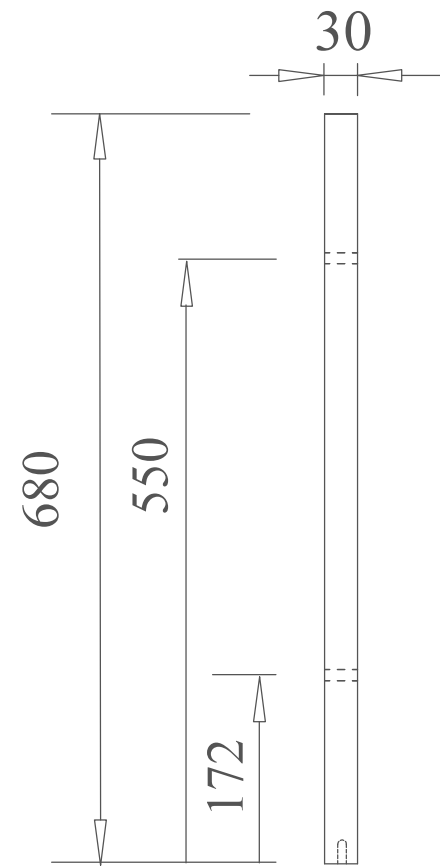

MĚŘÍTKO: 1:10	NAVRHL: KURACINOVÁ K	POSLEDNÍ REVIZE:	
	KRESLIL: KURACINOVÁ K. 01-04-2016		
MENDELOVA UNIVERZITA V BRNĚ	SCHVÁLIL:	TYP VÝROBKU: SOFA	PROMÍTÁNÍ:
	NAZEV VÝROBKU: DUAL SOFA	ČÍSLO VÝKRESU: 002	PROMÍTÁNÍ:
	OBSAH VÝKRESU: BOČNÝ DÍEL KOSTRY