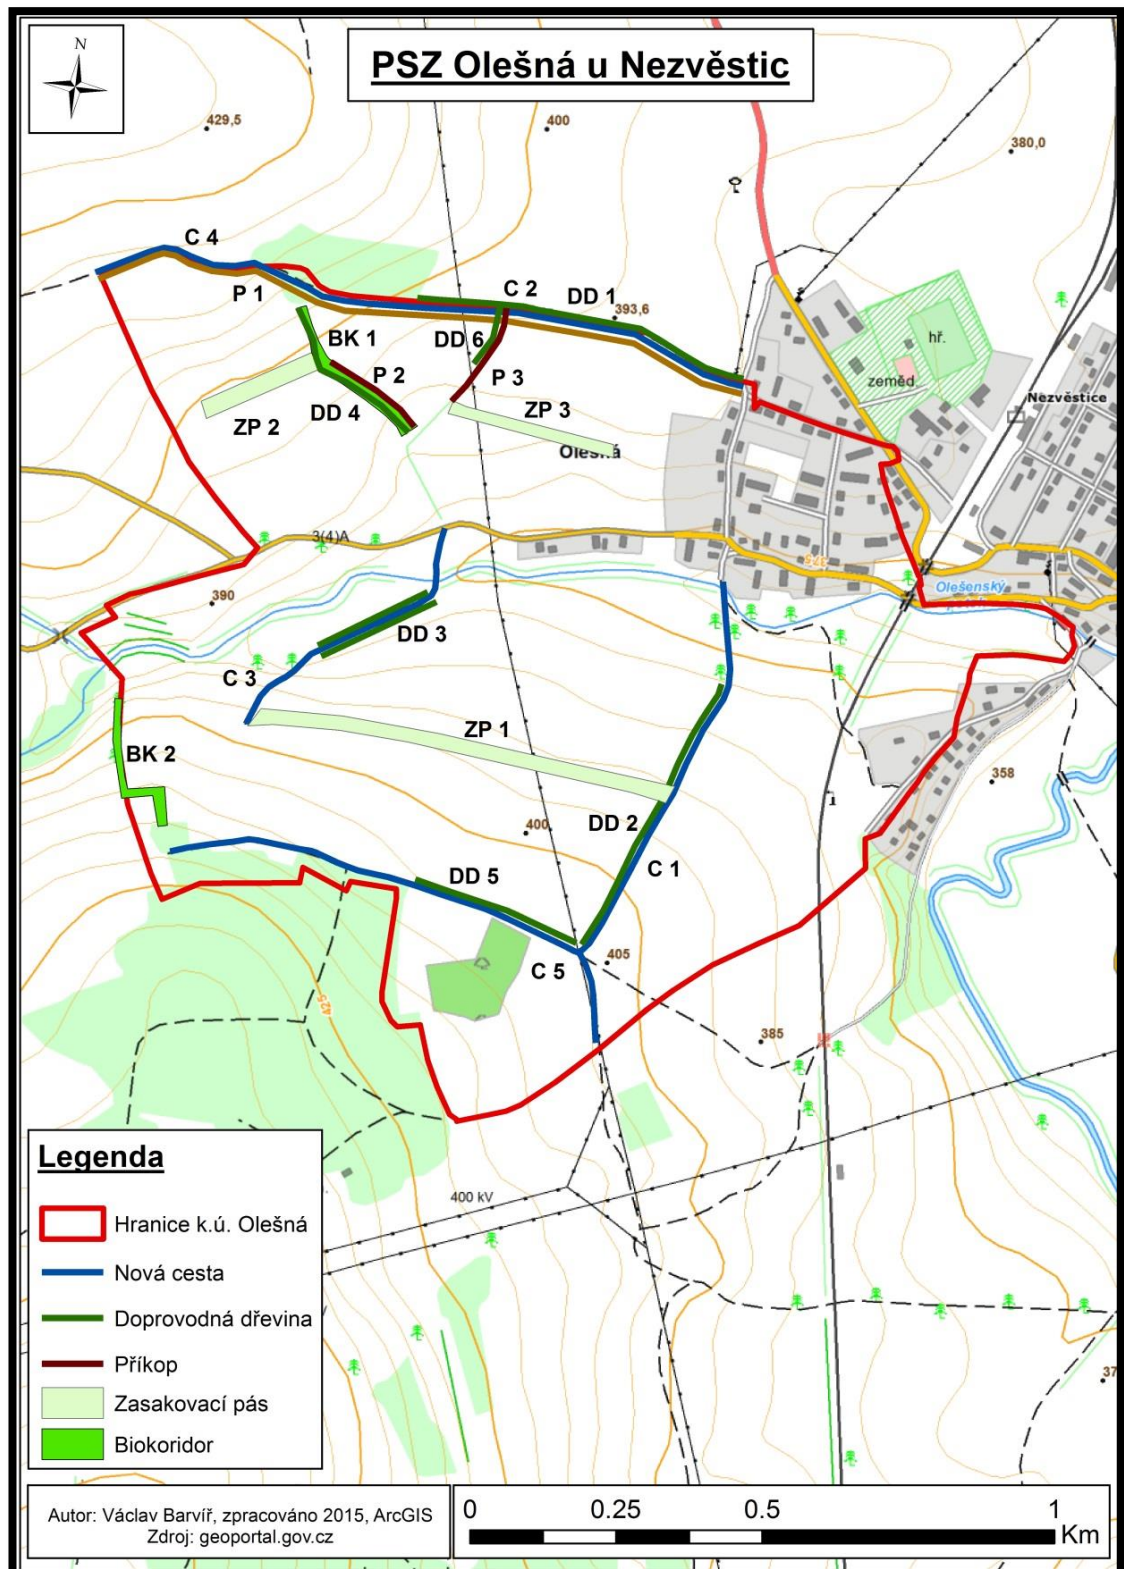

12. Přílohy

Příloha č. 1 – Katastrální území Přítoky

Příloha č. 3 – Krajinový pokryv v k.ú. Přítoky v roce 1988

Příloha č. 4 – Krajinný pokryv v k.ú. Přítoky v roce 1988

Příloha č. 5 – Katastrální území Olešná u Nezvěstic

Příloha č. 6 – PSZ Olešná u Nezvěstic

Příloha č. 7 – Krajinný pokryv v k.ú. Olešná u Nezvěstic v roce 1988

Příloha č. 8 – Krajinný pokryv v k.ú. Olešná u Nezvěstic v roce 1988

Příloha č. 9 – Katastrální území Dynín