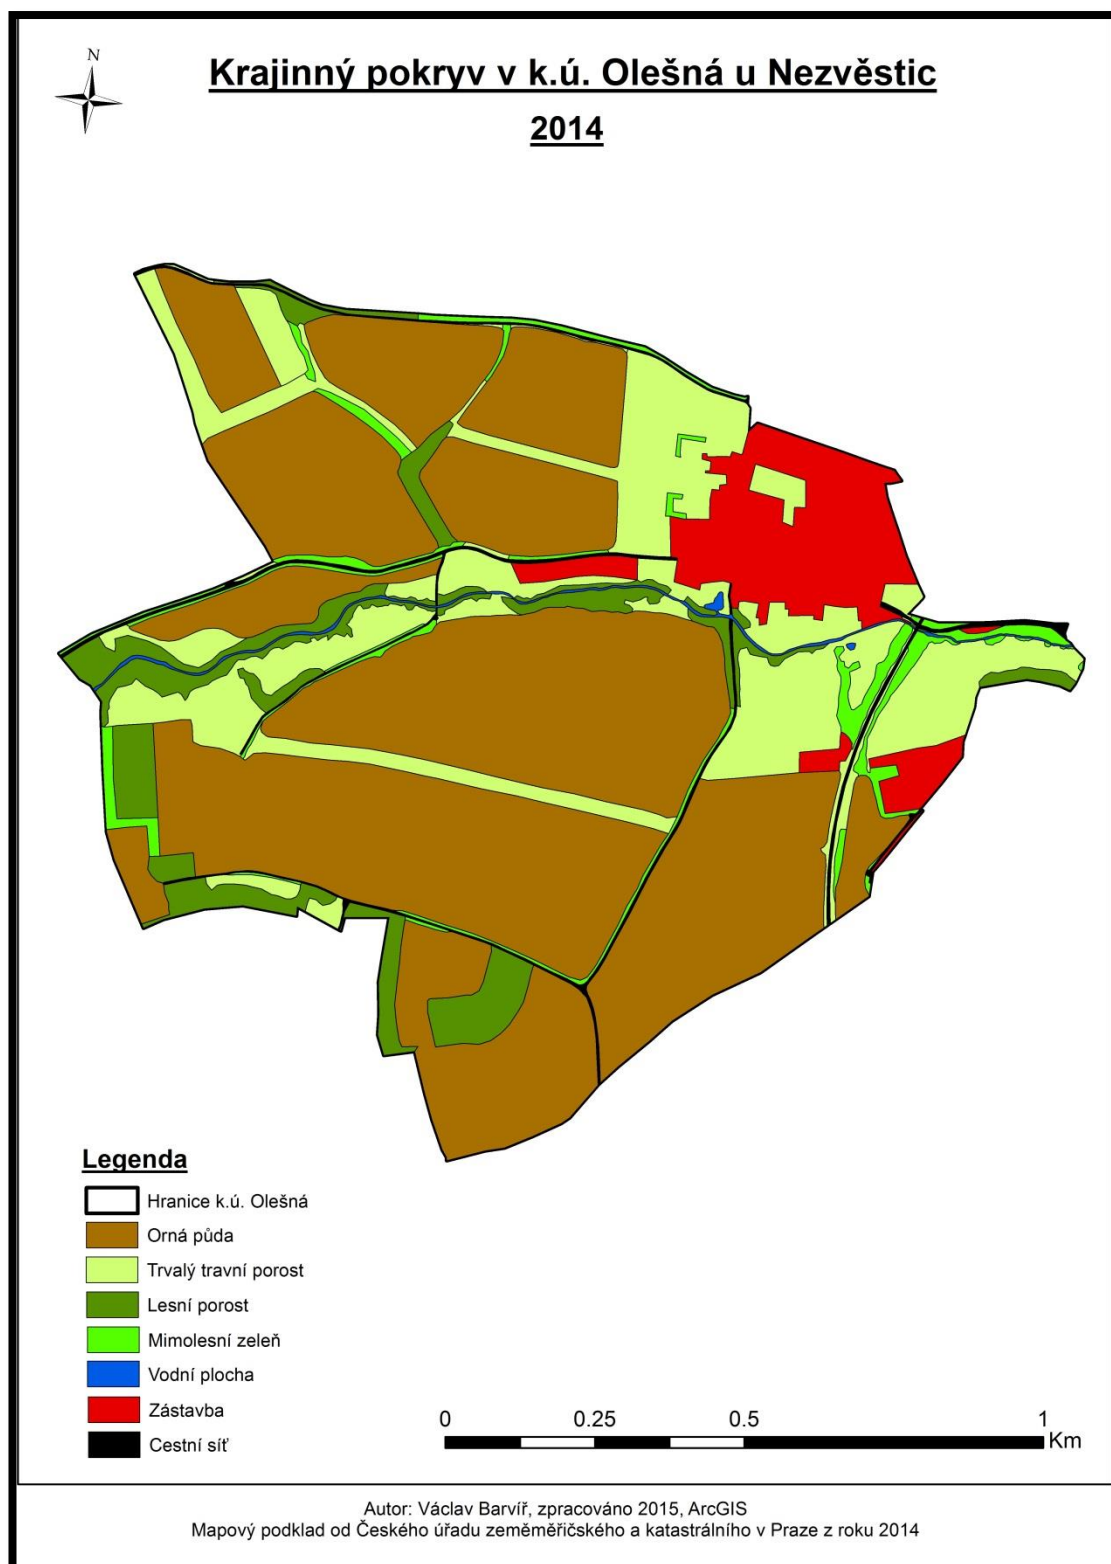

12. Přílohy

Příloha č. 1 – Katastrální území Přítoky

Příloha č. 3 – Krajinový pokryv v k.ú. Přítoky v roce 1988

Příloha č. 4 – Krajinný pokryv v k.ú. Přítoky v roce 1988

Příloha č. 5 – Katastrální území Olešná u Nezvěstic

Příloha č. 6 – PSZ Olešná u Nezvěstic

Příloha č. 7 – Krajinný pokryv v k.ú. Olešná u Nezvěstic v roce 1988

Příloha č. 8 – Krajinný pokryv v k.ú. Olešná u Nezvěstic v roce 1988

Příloha č. 9 – Katastrální území Dynín