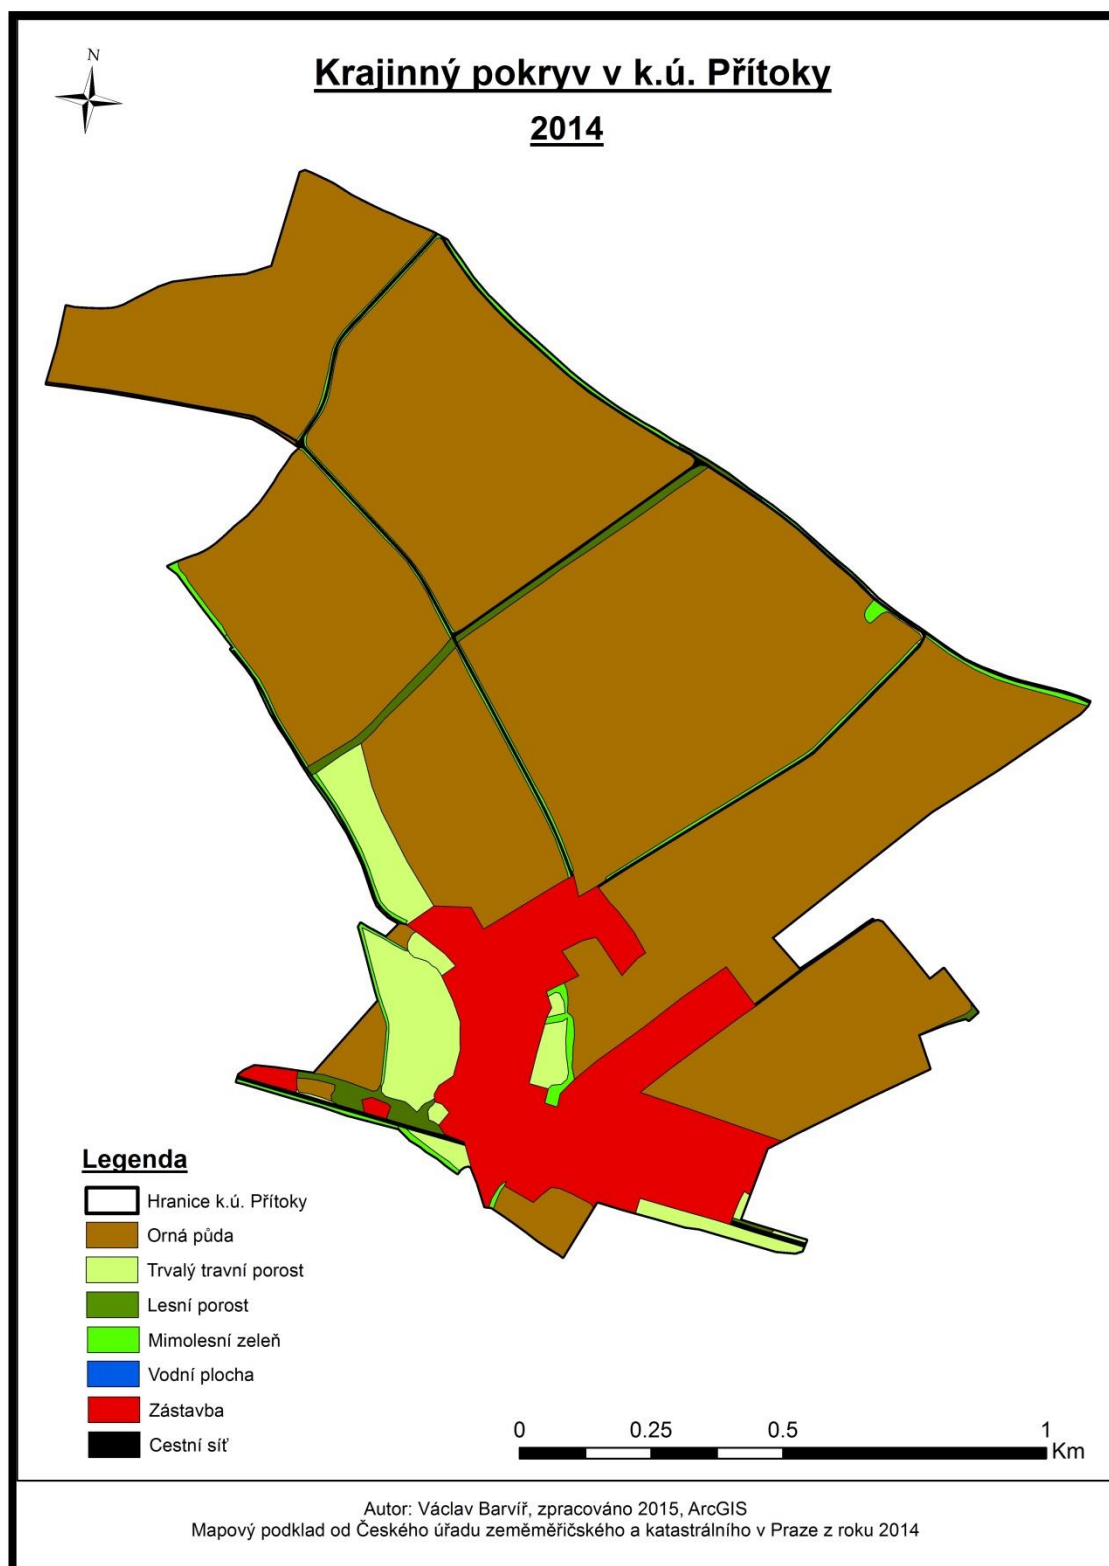

12. Přílohy

Příloha č. 1 – Katastrální území Přítoky

Příloha č. 3 – Krajinový pokryv v k.ú. Přítoky v roce 1988

Příloha č. 4 – Krajinný pokryv v k.ú. Přítoky v roce 1988

Příloha č. 5 – Katastrální území Olešná u Nezvěstic

Příloha č. 6 – PSZ Olešná u Nezvěstic

Příloha č. 7 – Krajinný pokryv v k.ú. Olešná u Nezvěstic v roce 1988

Příloha č. 8 – Krajinný pokryv v k.ú. Olešná u Nezvěstic v roce 1988

Příloha č. 9 – Katastrální území Dynín