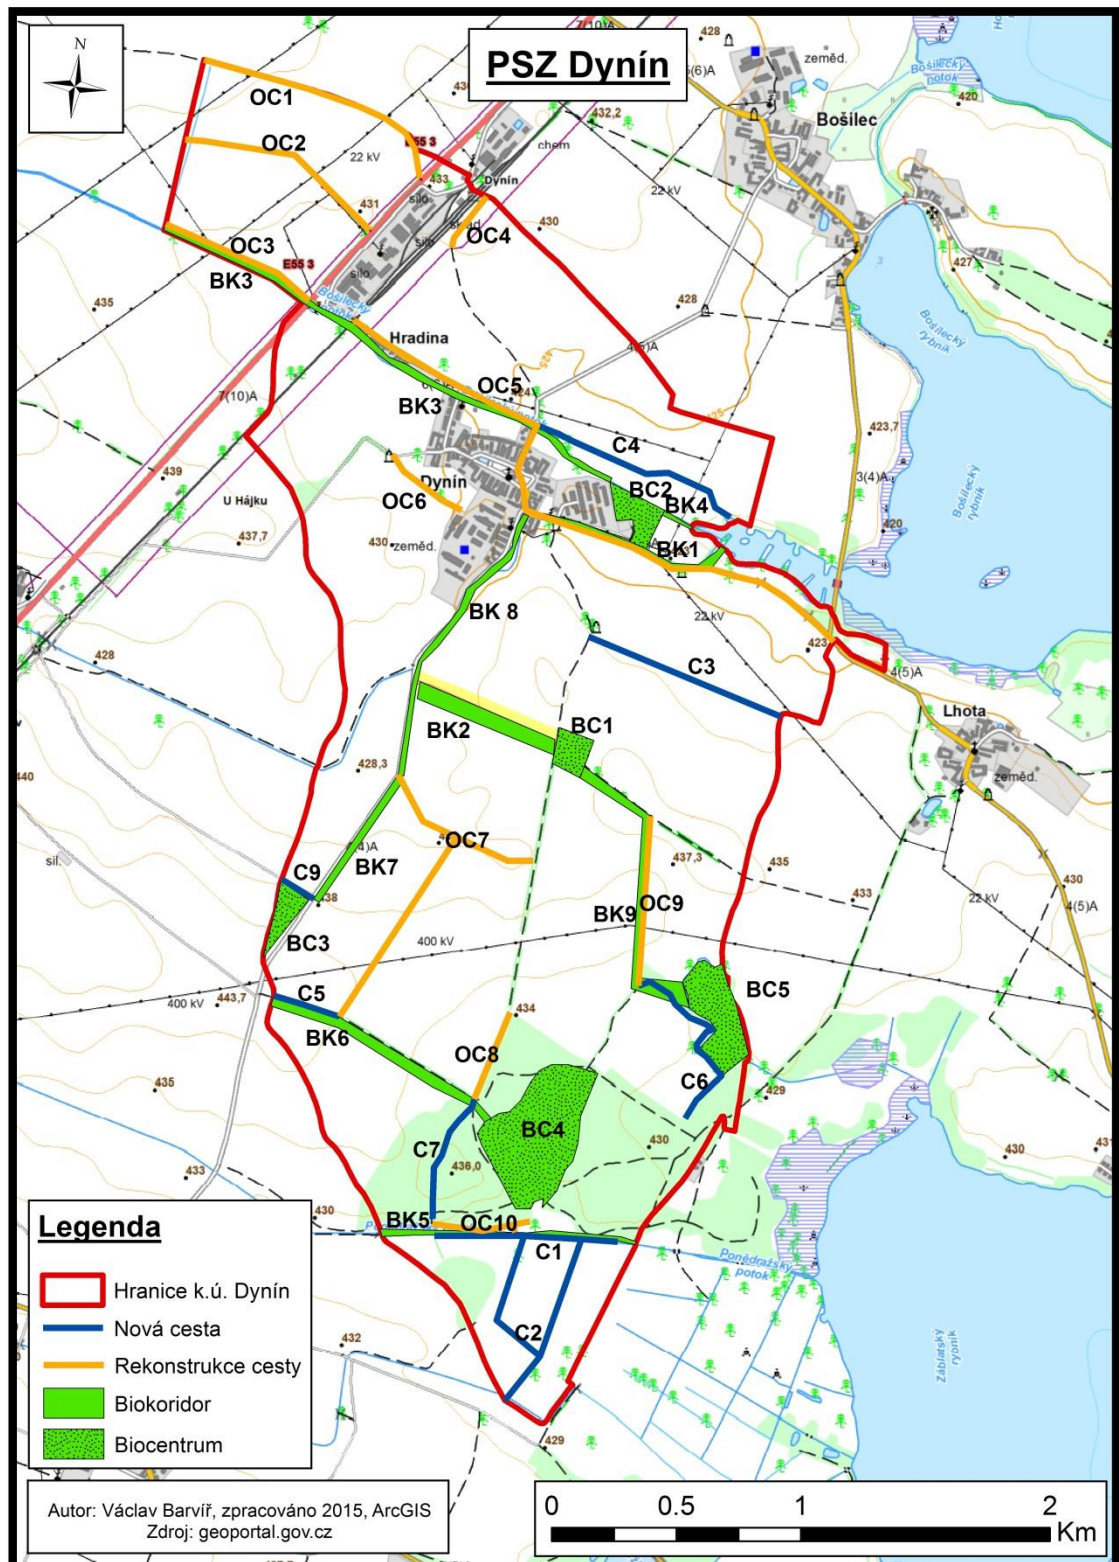

Příloha č. 10 – PSZ Dynín