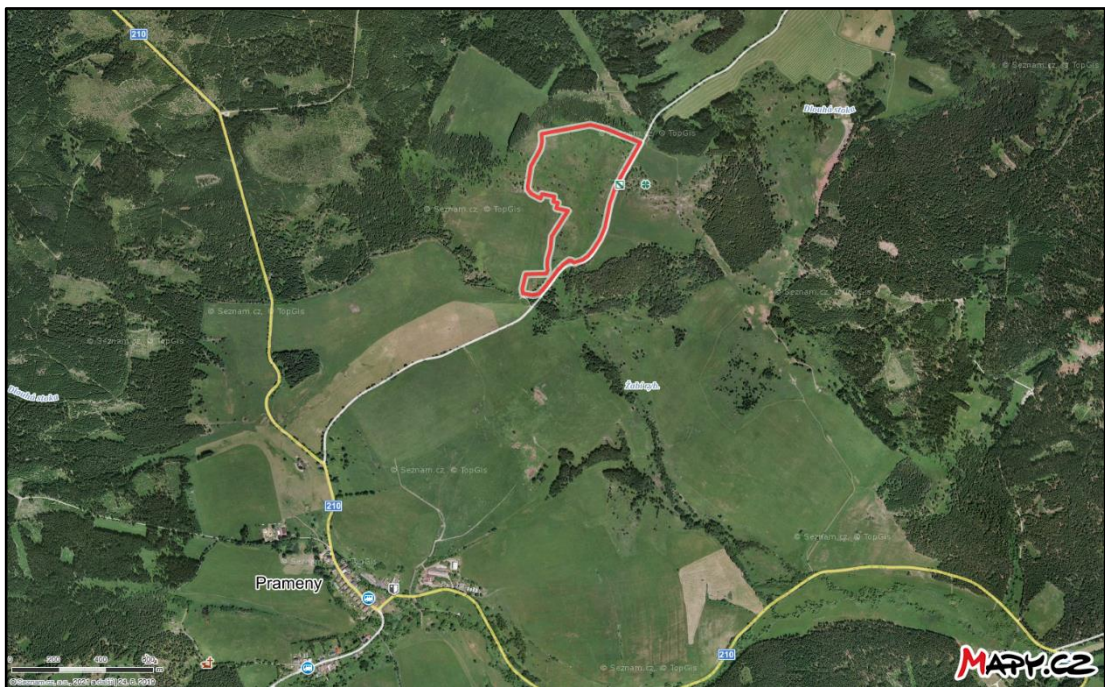

Příloha 3.: Vemeník dvoulistý na lokalitě PR Lipovka

Příloha 4.: Vstavačová louka na vrchu Palič (Zdroj: www.mapy.cz) - (online)

[cit.2021.03.15], dostupné z <https://mapy.cz/zakladni?vlastni-body&x=12.4774821&y=50.0060357&z=16&base=ophoto&ut=Nov%C3%BD%20bod&uc=9c->

[CyxXZD7&ud=50%C2%B00%2716.118%22N%2C%2012%C2%B028%2731.134%22E](https://www.mapy.cz/?x=12.7434285&y=50.0599223&z=15&base=ophoto&source=base&id=1908735)

Příloha 5.: NPP Úpolínová louka pod Křížky (Zdroj: www.mapy.cz) - (online)
[cit.2021.03.15], dostupné z
<<https://mapy.cz/zakladni?x=12.7434285&y=50.0599223&z=15&base=ophoto&source=base&id=1908735>>