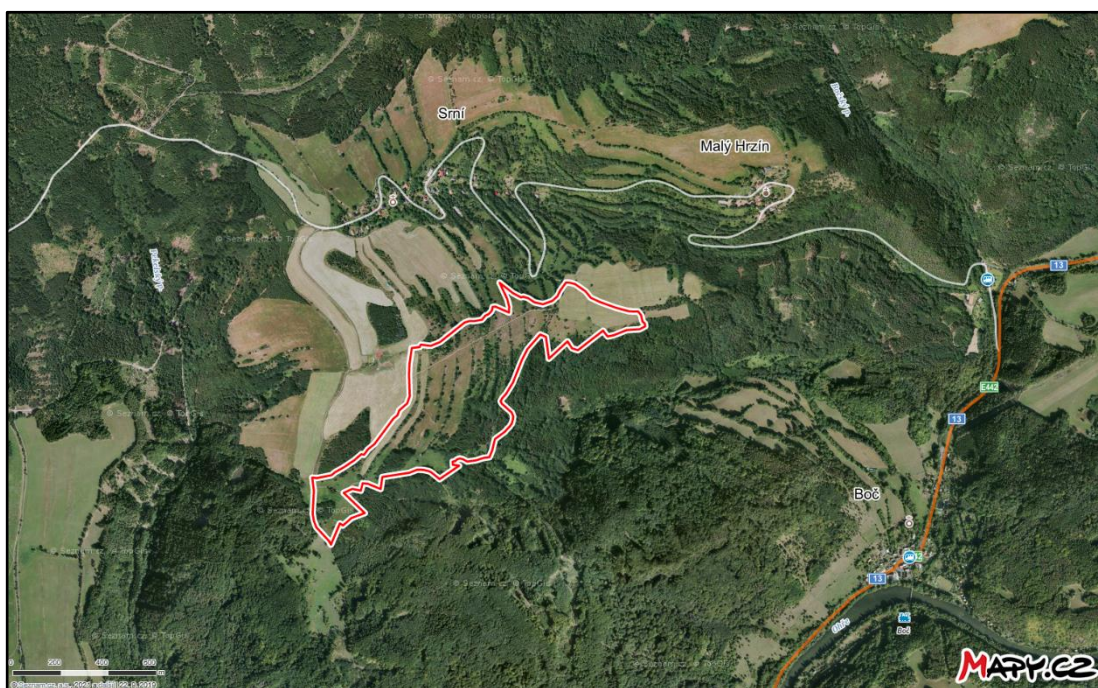

Příloha 12.: Vstavač kukačka v NPP Komorní Hůrka u Chebu

Příloha 11.: PP Pastviny u Srní (Zdroj: www.mapy.cz) - (online) [cit.2021.03.15], dostupné

Z

<<https://mapy.cz/zakladni?x=13.0616920&y=50.3695306&z=15&base=ophoto&source=base&id=2319733>>