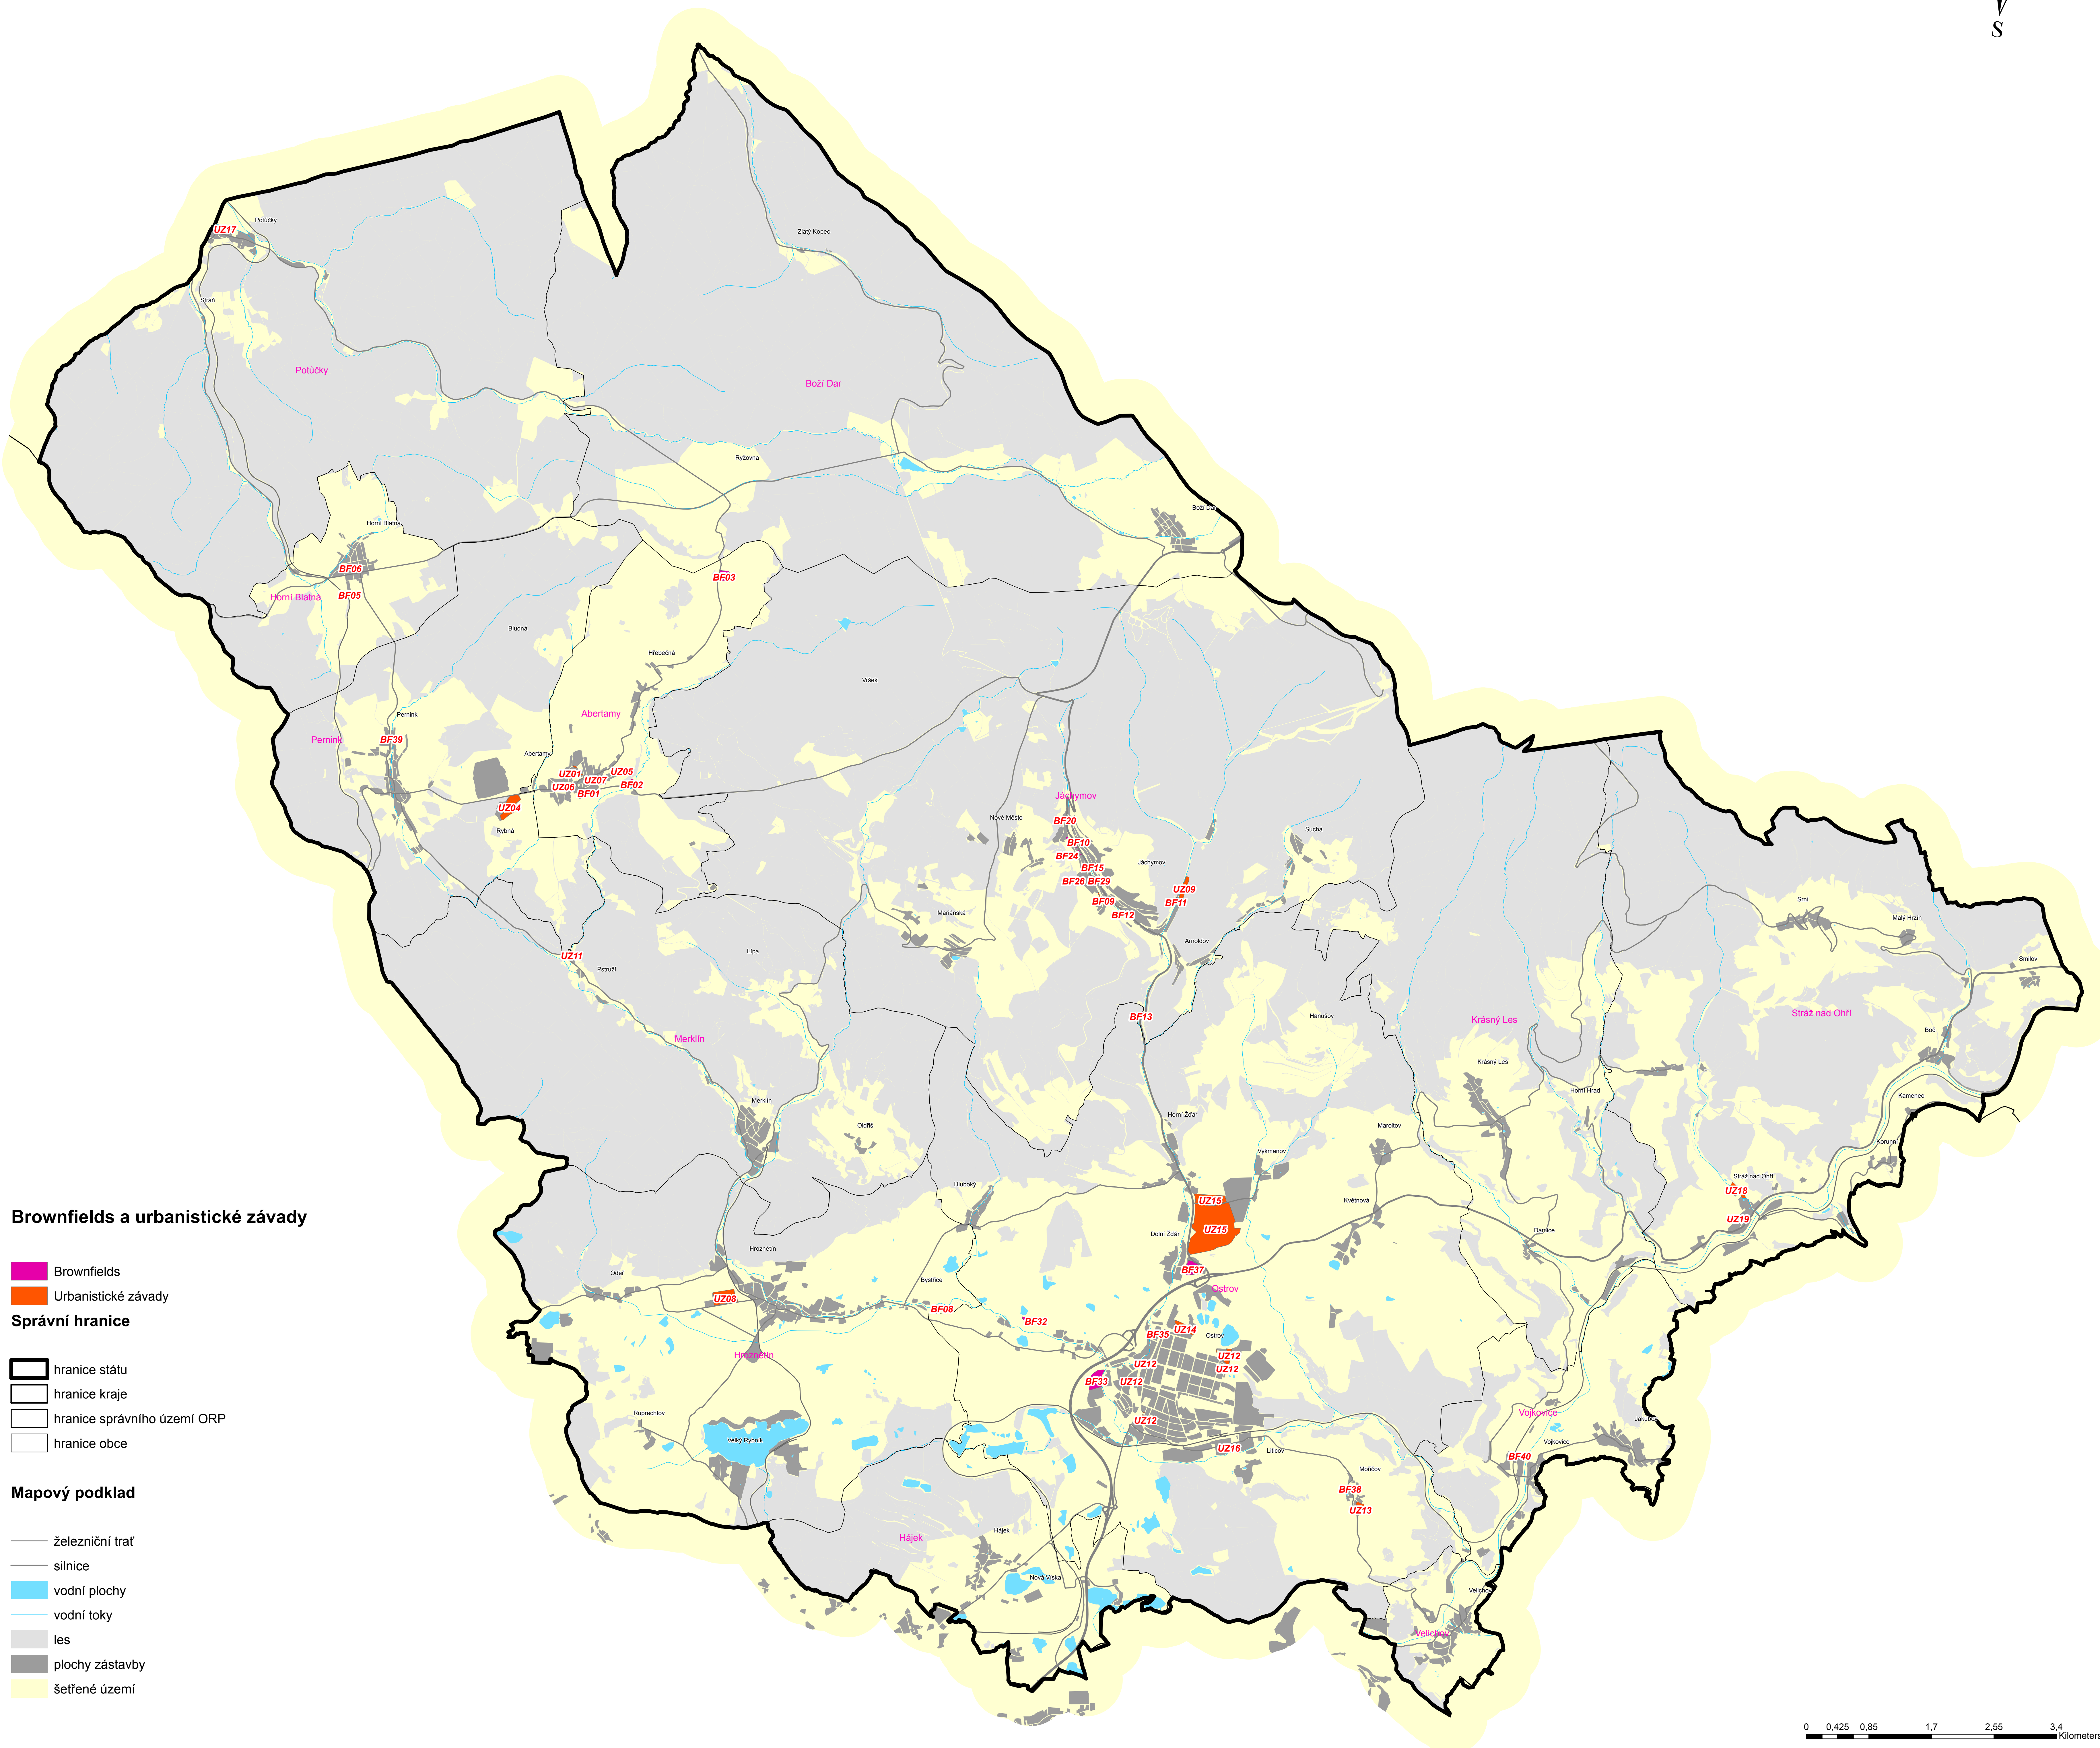

Brownfields a urbanistické závady ORP Ostrov

Brownfields a urbanistické závady

- Brownfields
- Urbanistické závady

Správní hranice

- hranice státu
- hranice kraje
- hranice správního území ORP
- hranice obce

Mapový podklad

- železniční trat
- silnice
- vodní plochy
- vodní toky
- les
- plochy zástavby
- šetřené území