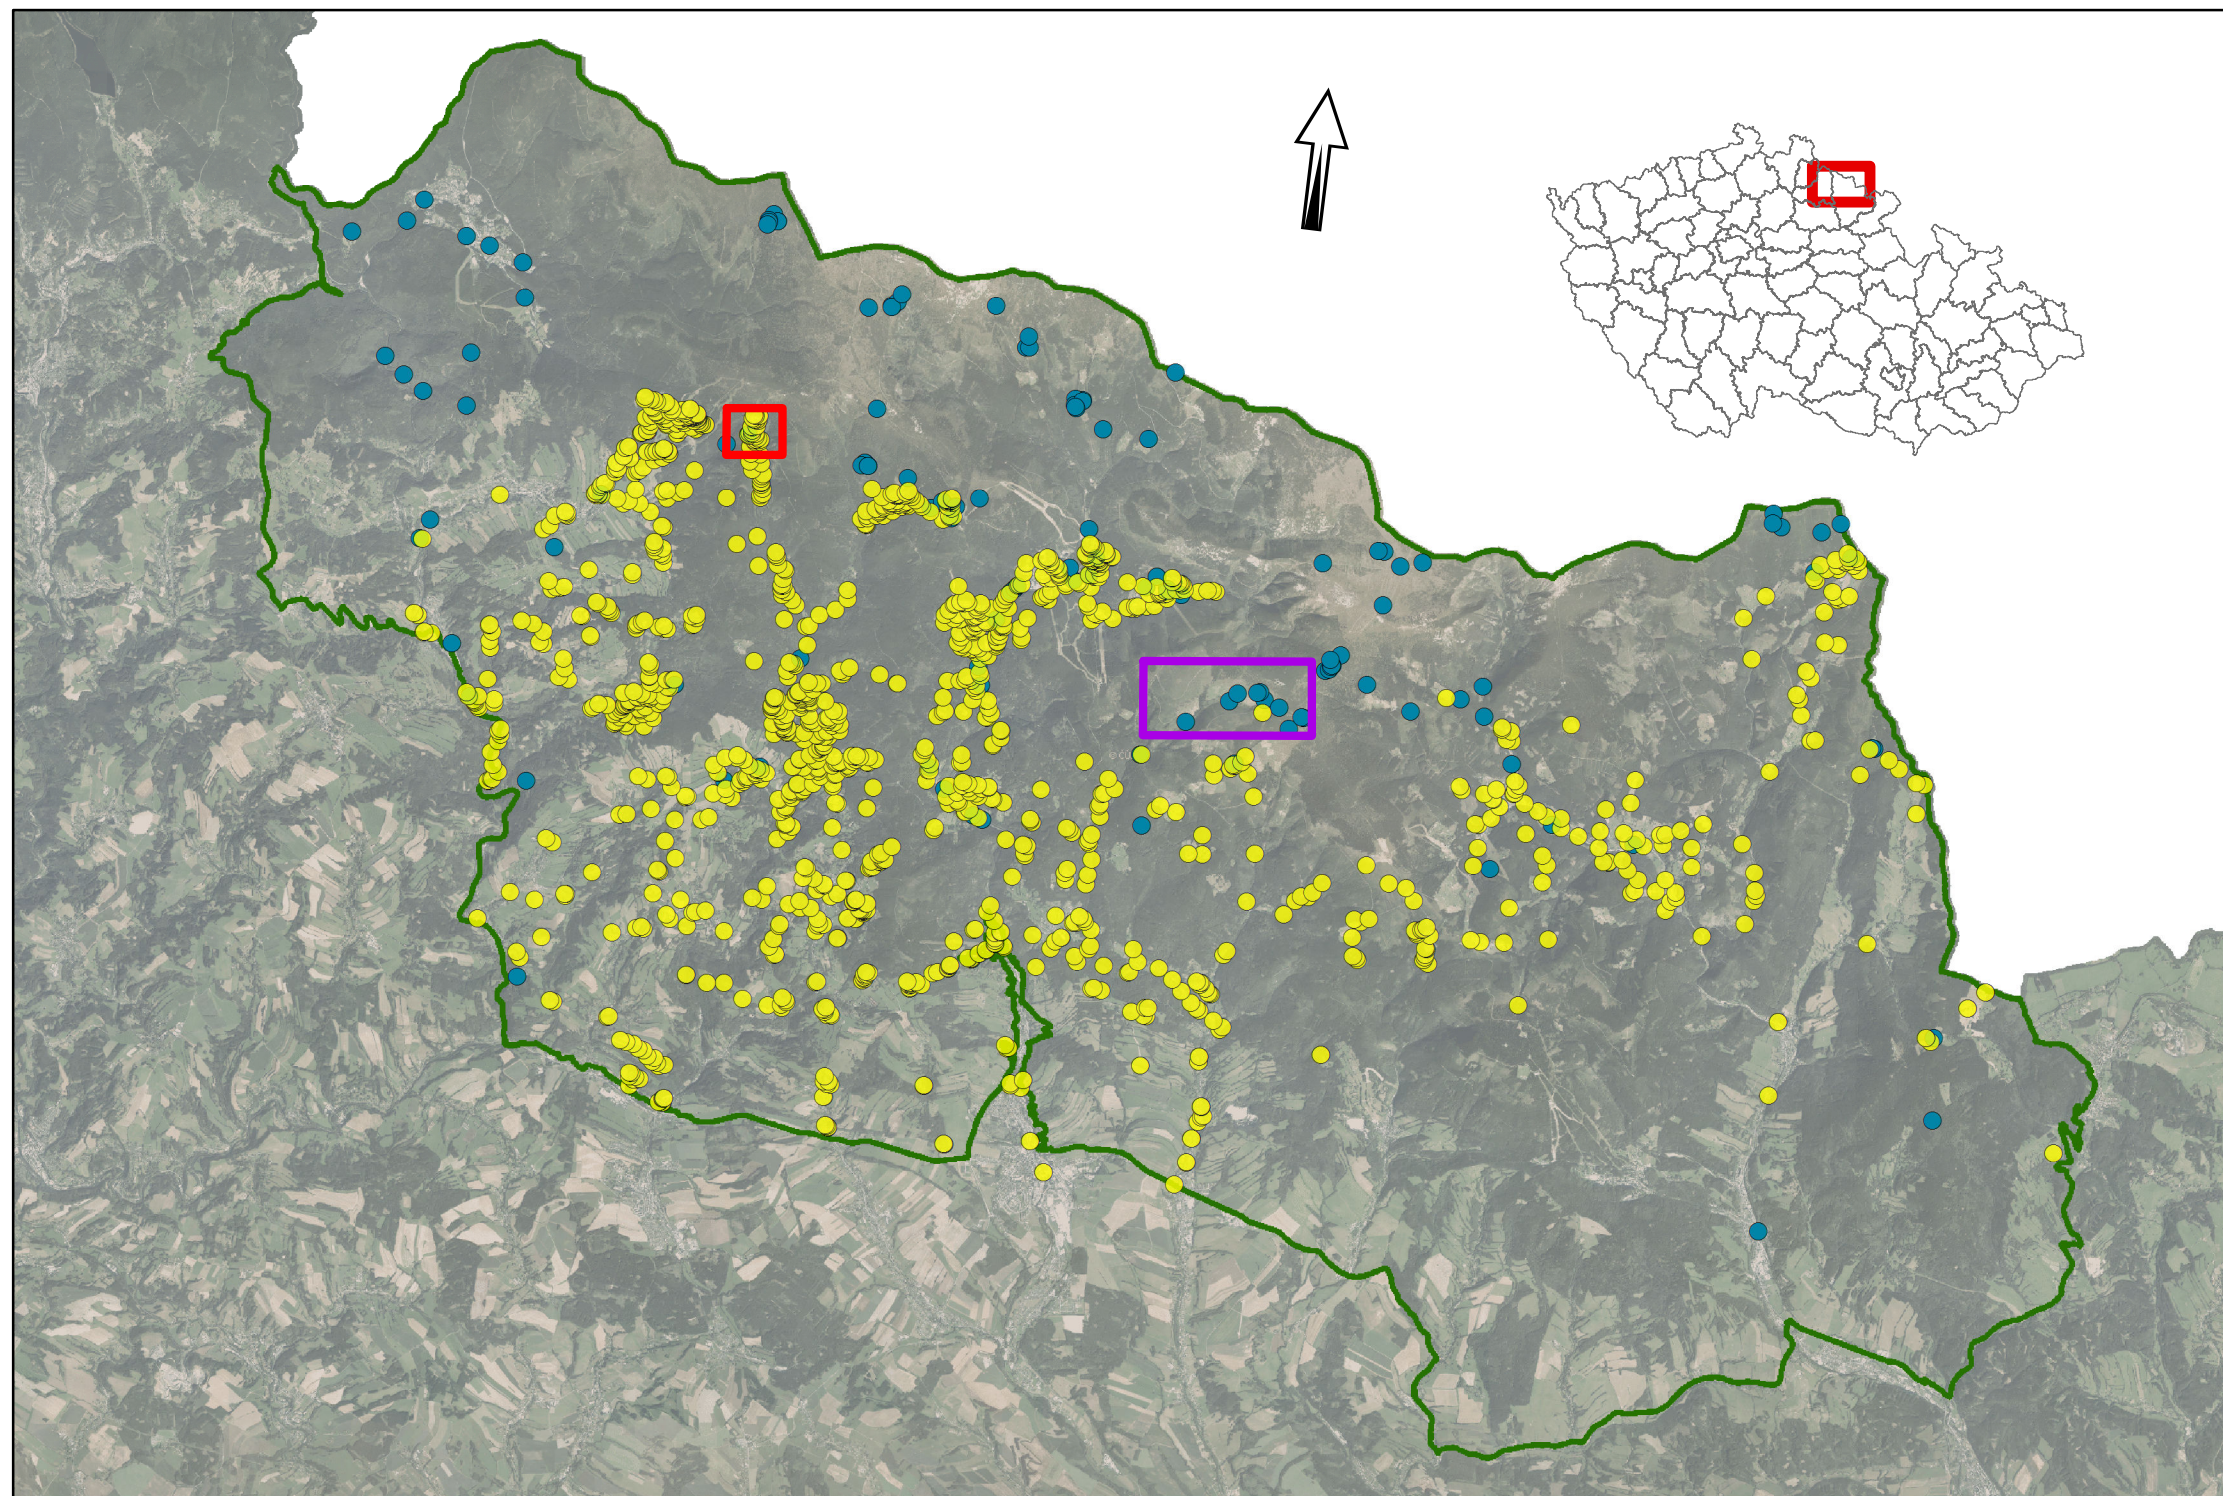

## Příloha 2: Přehledná mapa bodových nálezů *Rumex alpinus*

### Legenda

- Mapování invazních rostlin 2009 - bodové nálezy, KRNP
- Bodové nálezy *Rumex alpinus* z Nálezové databáze AOPK

### Lokalita

- Dvoračky
- Klínovky
- Hranice Krkonošského národního parku

© Správa KRNP, 2017  
© AOPK, 2017  
© ČÚZK, 2017

Pavel Řehák, ČZU FŽP, 2017