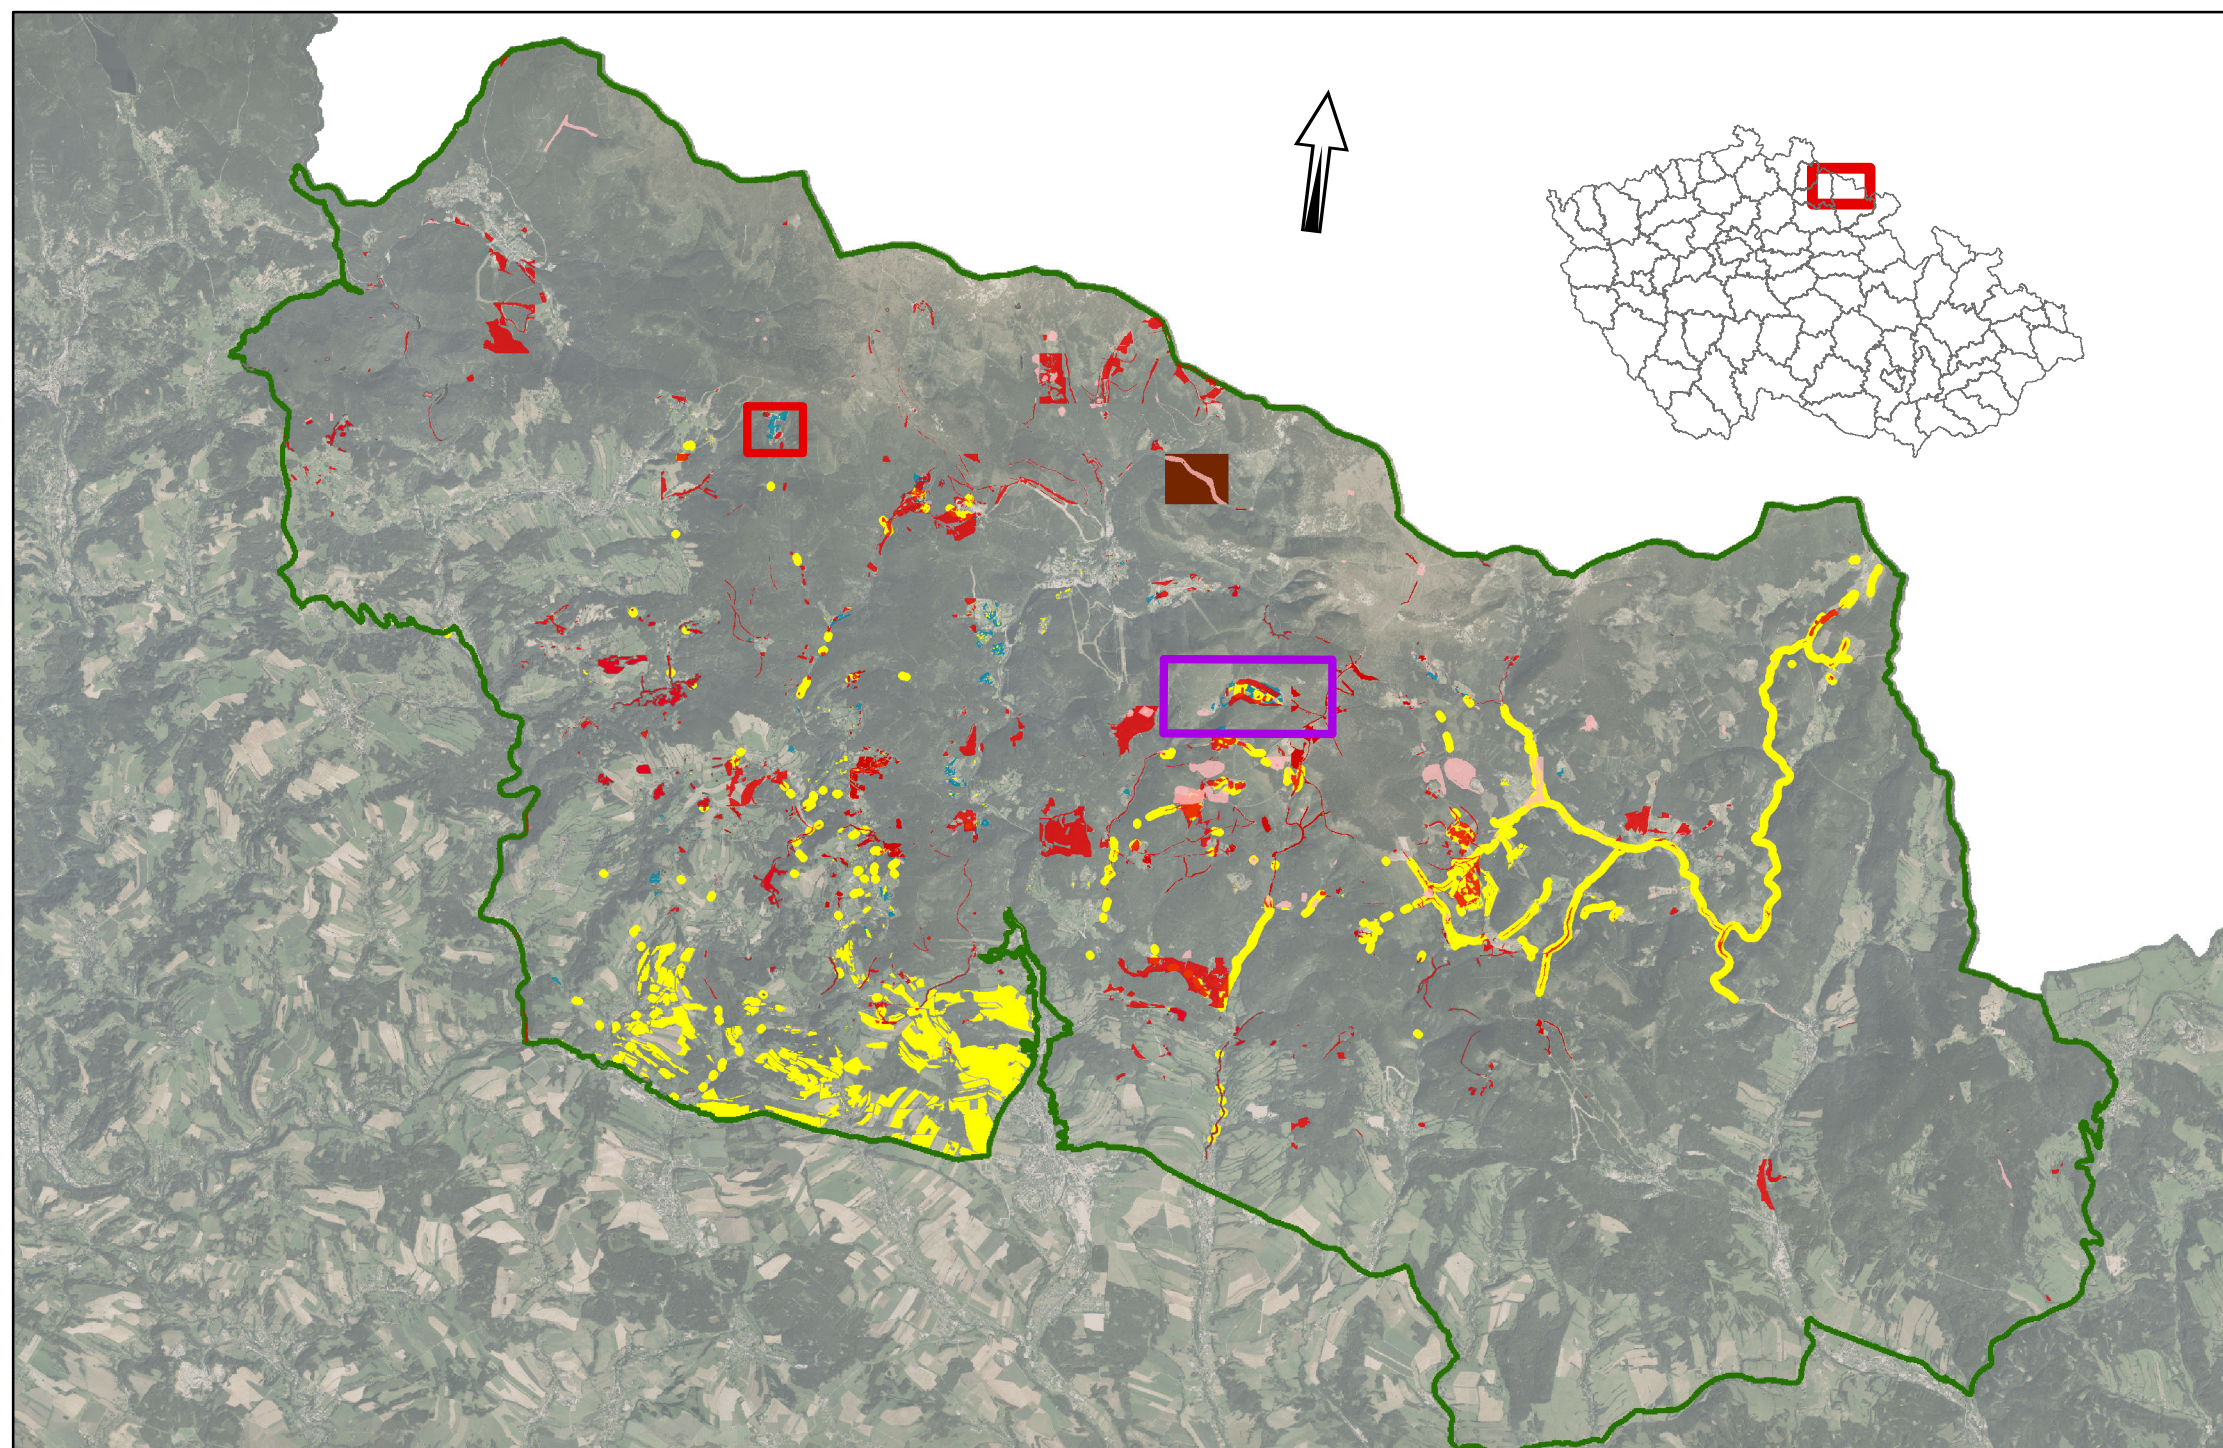

Příloha 1: Přehledná mapa plošných nálezů *Rumex alpinus*

Legenda

- Botanický inventarizační průzkum 1980, KRNAP
- Botanický inventarizační průzkum období 2006 - 15, KRNAP
- Botanický inventarizační průzkum KRNAP 2012
- Mapování invazních rostlin 2009 - liniové nálezy, KRNAP
- Mapování invazních rostlin 2009 - plošné nálezy, KRNAP
- Plochy s výskytem *Rumex alpinus* dle Aktualizace vrstvy mapování biotopů ČR 2009, AOPK
- Plochy s výskytem *Rumex alpinus* dle mapování cévnatých rostlin 2016, KRNAP

Lokalita

- Dvoračky
- Klínovky
- Hranice Krkonošského národního parku

© Správa KRNAP, 2017
© AOPK, 2017
© ČÚZK, 2017

Pavel Řehák, ČZU FŽP, 2017