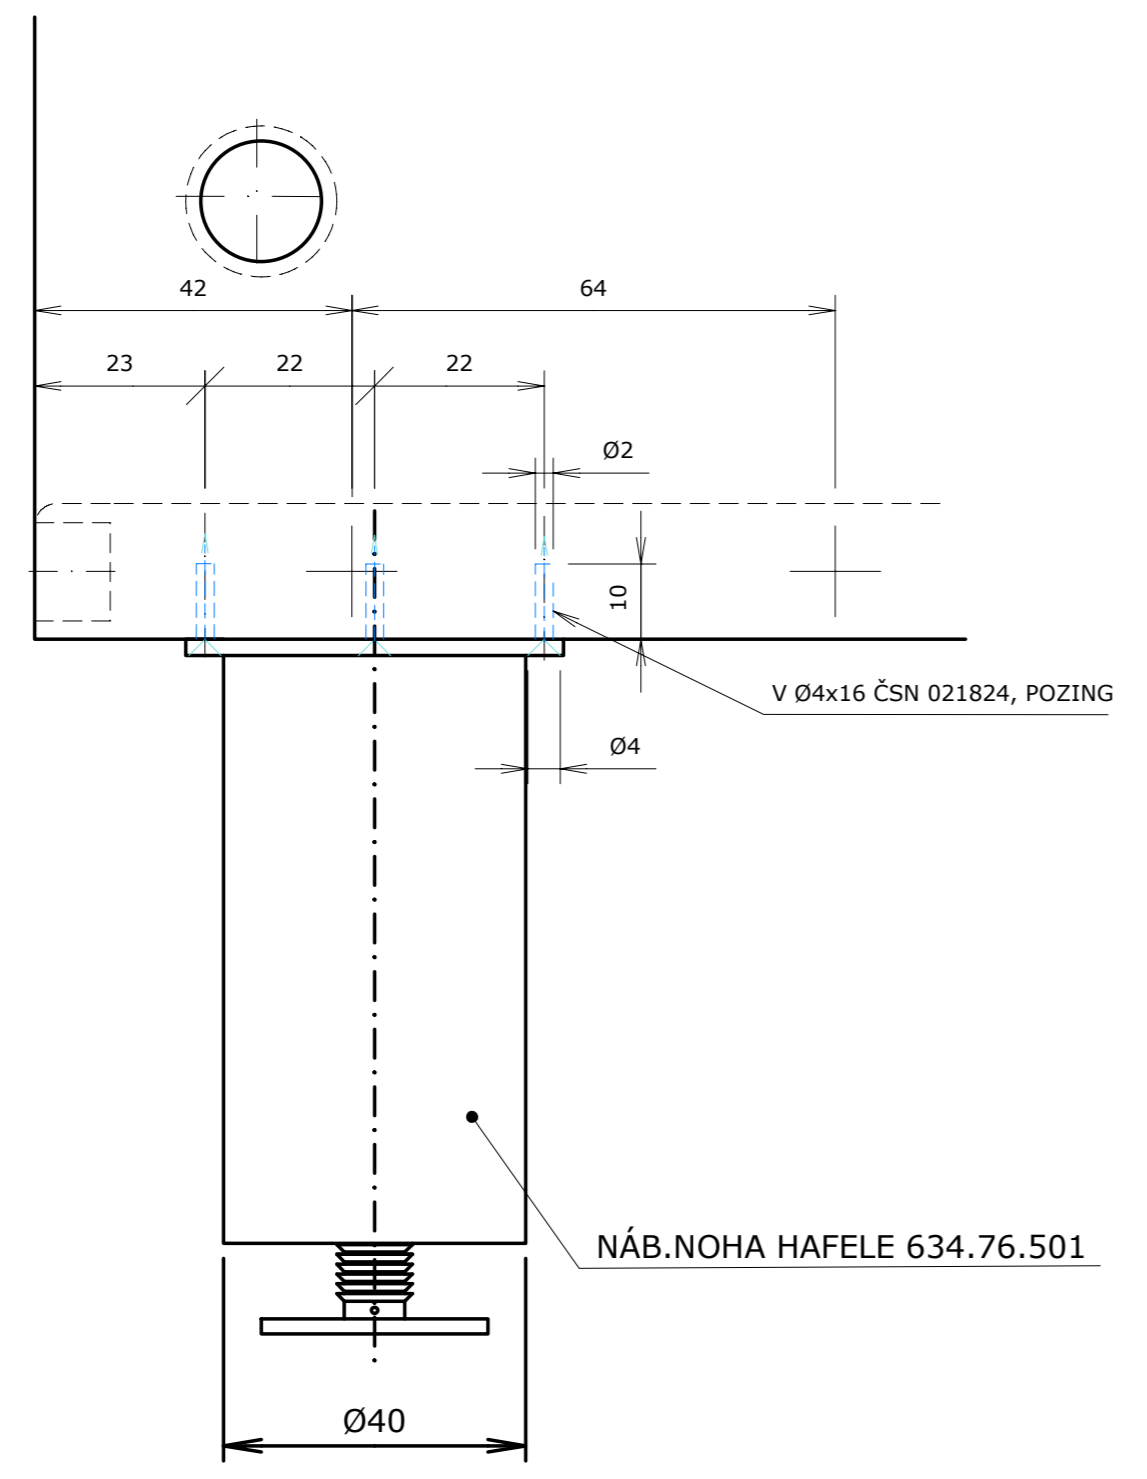

08(1:1)

10(1:1)

07(1:1)

VŠECHNY NEKOTOVANÉ HRANY ZAOPLENY R3
VIZ SOUVISEJÍCÍ VÝKRES Č. 01 - 02, Č. 04 - 06

Měřítka 1:1	Kreslil: Magdaléna Dembinná 20-05-2015	Název výrobku: Malý Princ	Poslední revize:	
	Kontroloval:			
Mendelova univerzita v Brně	Obsah výkresu: Detail 07, 08, 10	Č. výkresu: 03	Revize: -	