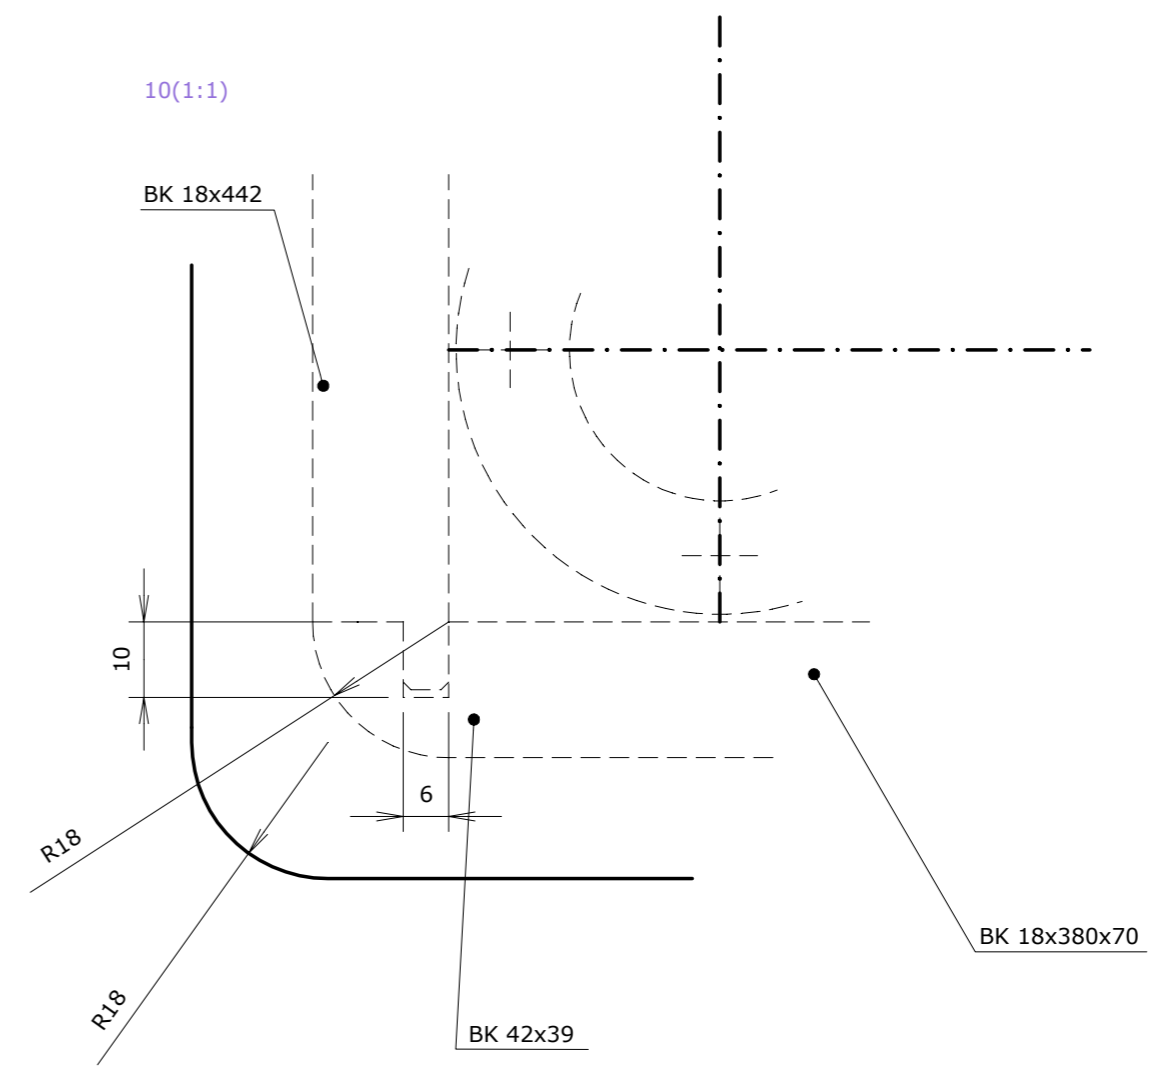

08(1:1)

10(1:1)

07(1:1)

VŠECHNY NEKOTOVANÉ HRANY ZAOPLENY R3
VIZ SOUVISEJÍCÍ VÝKRES Č. 01 - 02, Č. 04 - 06

Měřítka 1:1	Kreslil: Magdaléna Dembinná 20-05-2015	Název výrobku: Malý Princ	Poslední revize:	
	Kontroloval:			
Mendelova univerzita v Brně	Obsah výkresu: Detail 07, 08, 10	Č. výkresu: 03	Revize: -	