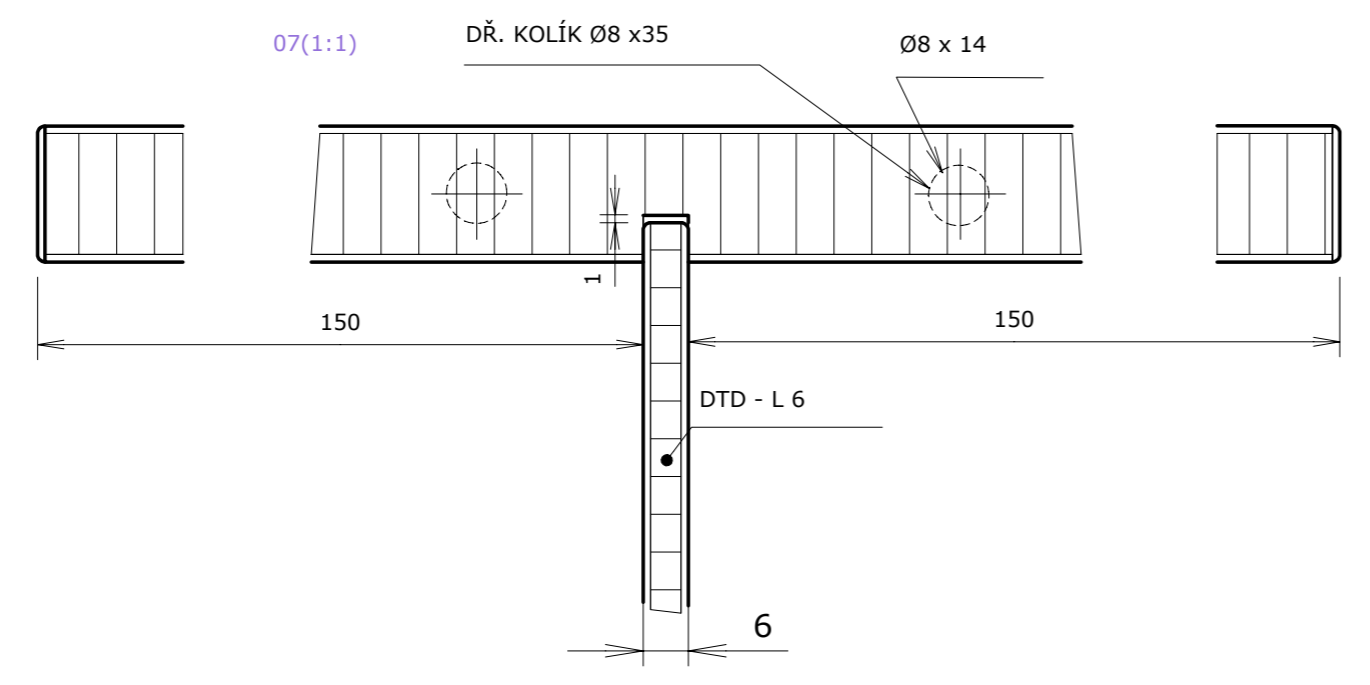

08(1:1)

10(1:1)

07(1:1)

VŠECHNY NEKOTOVANÉ HRANY ZAOPLENY R3
VIZ SOUVISEJÍCÍ VÝKRES Č. 01 - 02, Č. 04 - 06

Měřítka 1:1	Kreslil: Magdaléna Dembinná 20-05-2015	Název výrobku: Malý Princ	Poslední revize:	
	Kontroloval:			
Mendelova univerzita v Brně	Obsah výkresu: Detail 07, 08, 10	Č. výkresu: 03	Revize: -	