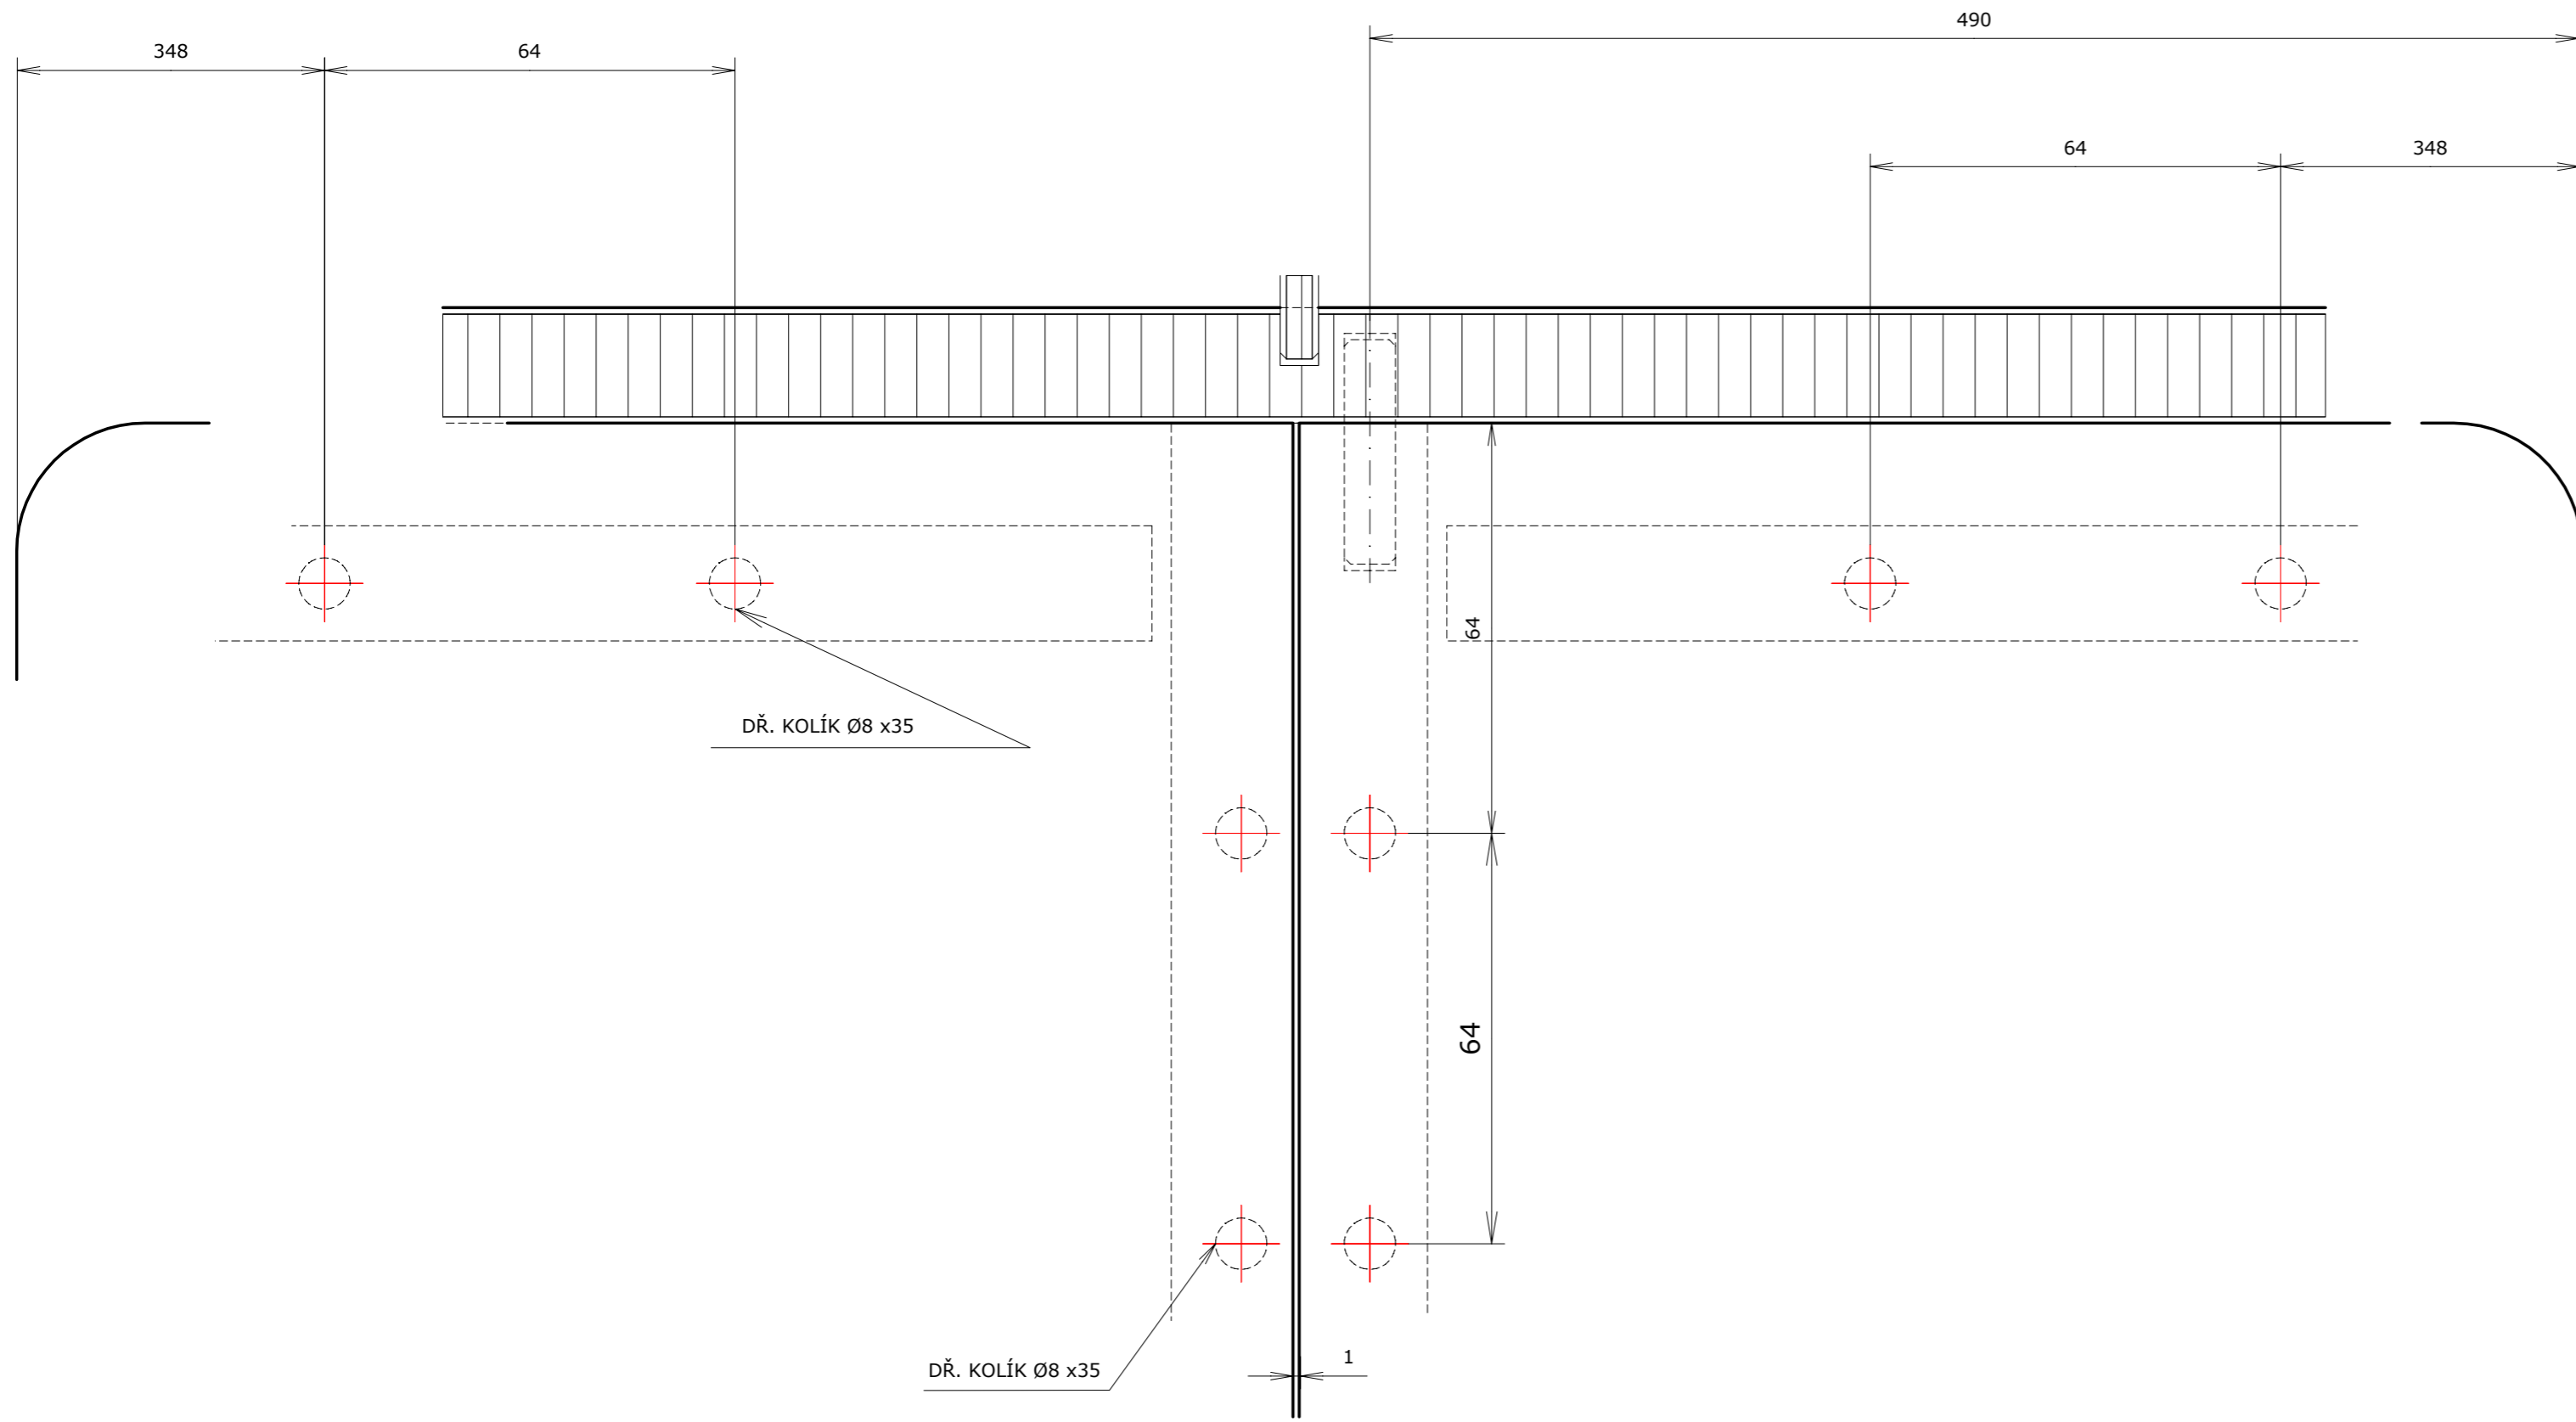

12A(1:1) 90°

12B(1:1)

VŠECHNY NEKOTOVANÉ HRANY ZAOBLENY R3
VIZ SOUVISEJÍCÍ VÝKRES Č. 01 - 05

| | | | | |
|-----------------------------------|---|------------------------------|-------------------|-------------|
| Měřítko 1:1 | Kreslil: Magdaléna Dembinná 20-05-2015 | Název výrobku: Malý Princ | Poslední revize: | |
| | Kontroloval: | | | |
| Mendelova univerzita v Brně | Obsah výkresu: Detail č. 12 | | Č. výkresu: 06 | Revize - |