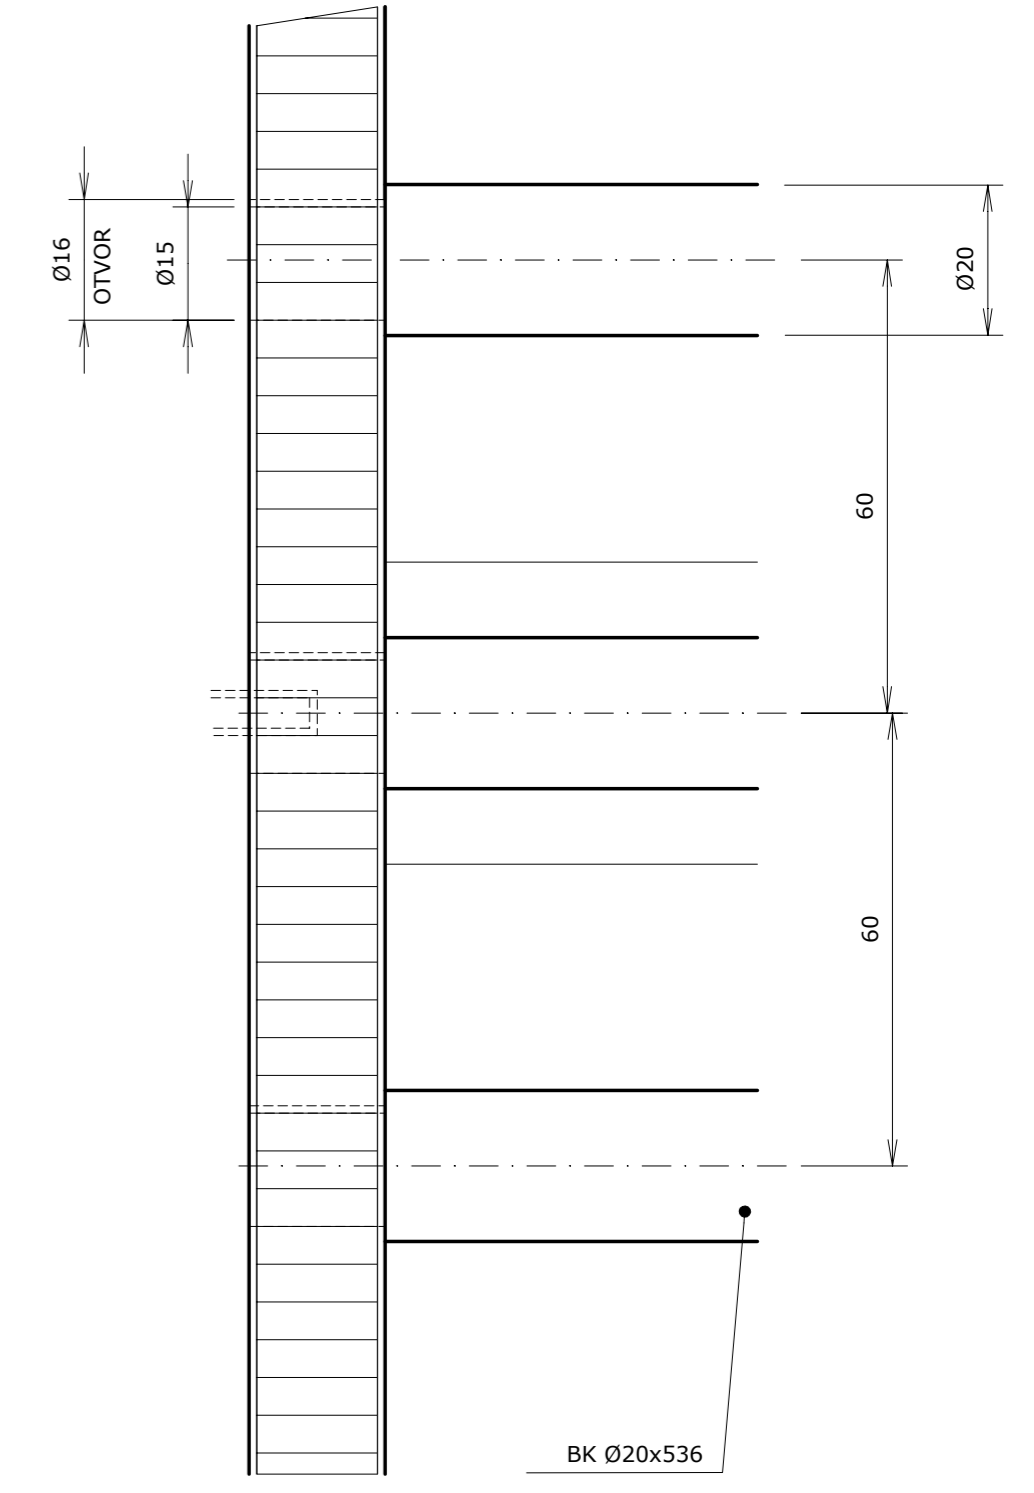

12A(1:1) 90°

12B(1:1)

VŠECHNY NEKOTOVANÉ HRANY ZAOBLENY R3
VIZ SOUVISEJÍCÍ VÝKRES Č. 01 - 05

| | | | | |
|-----------------------------------|---|------------------------------|-------------------|-------------|
| Měřítko 1:1 | Kreslil: Magdaléna Dembinná 20-05-2015 | Název výrobku: Malý Princ | Poslední revize: | |
| | Kontroloval: | | | |
| Mendelova univerzita v Brně | Obsah výkresu: Detail č. 12 | | Č. výkresu: 06 | Revize - |