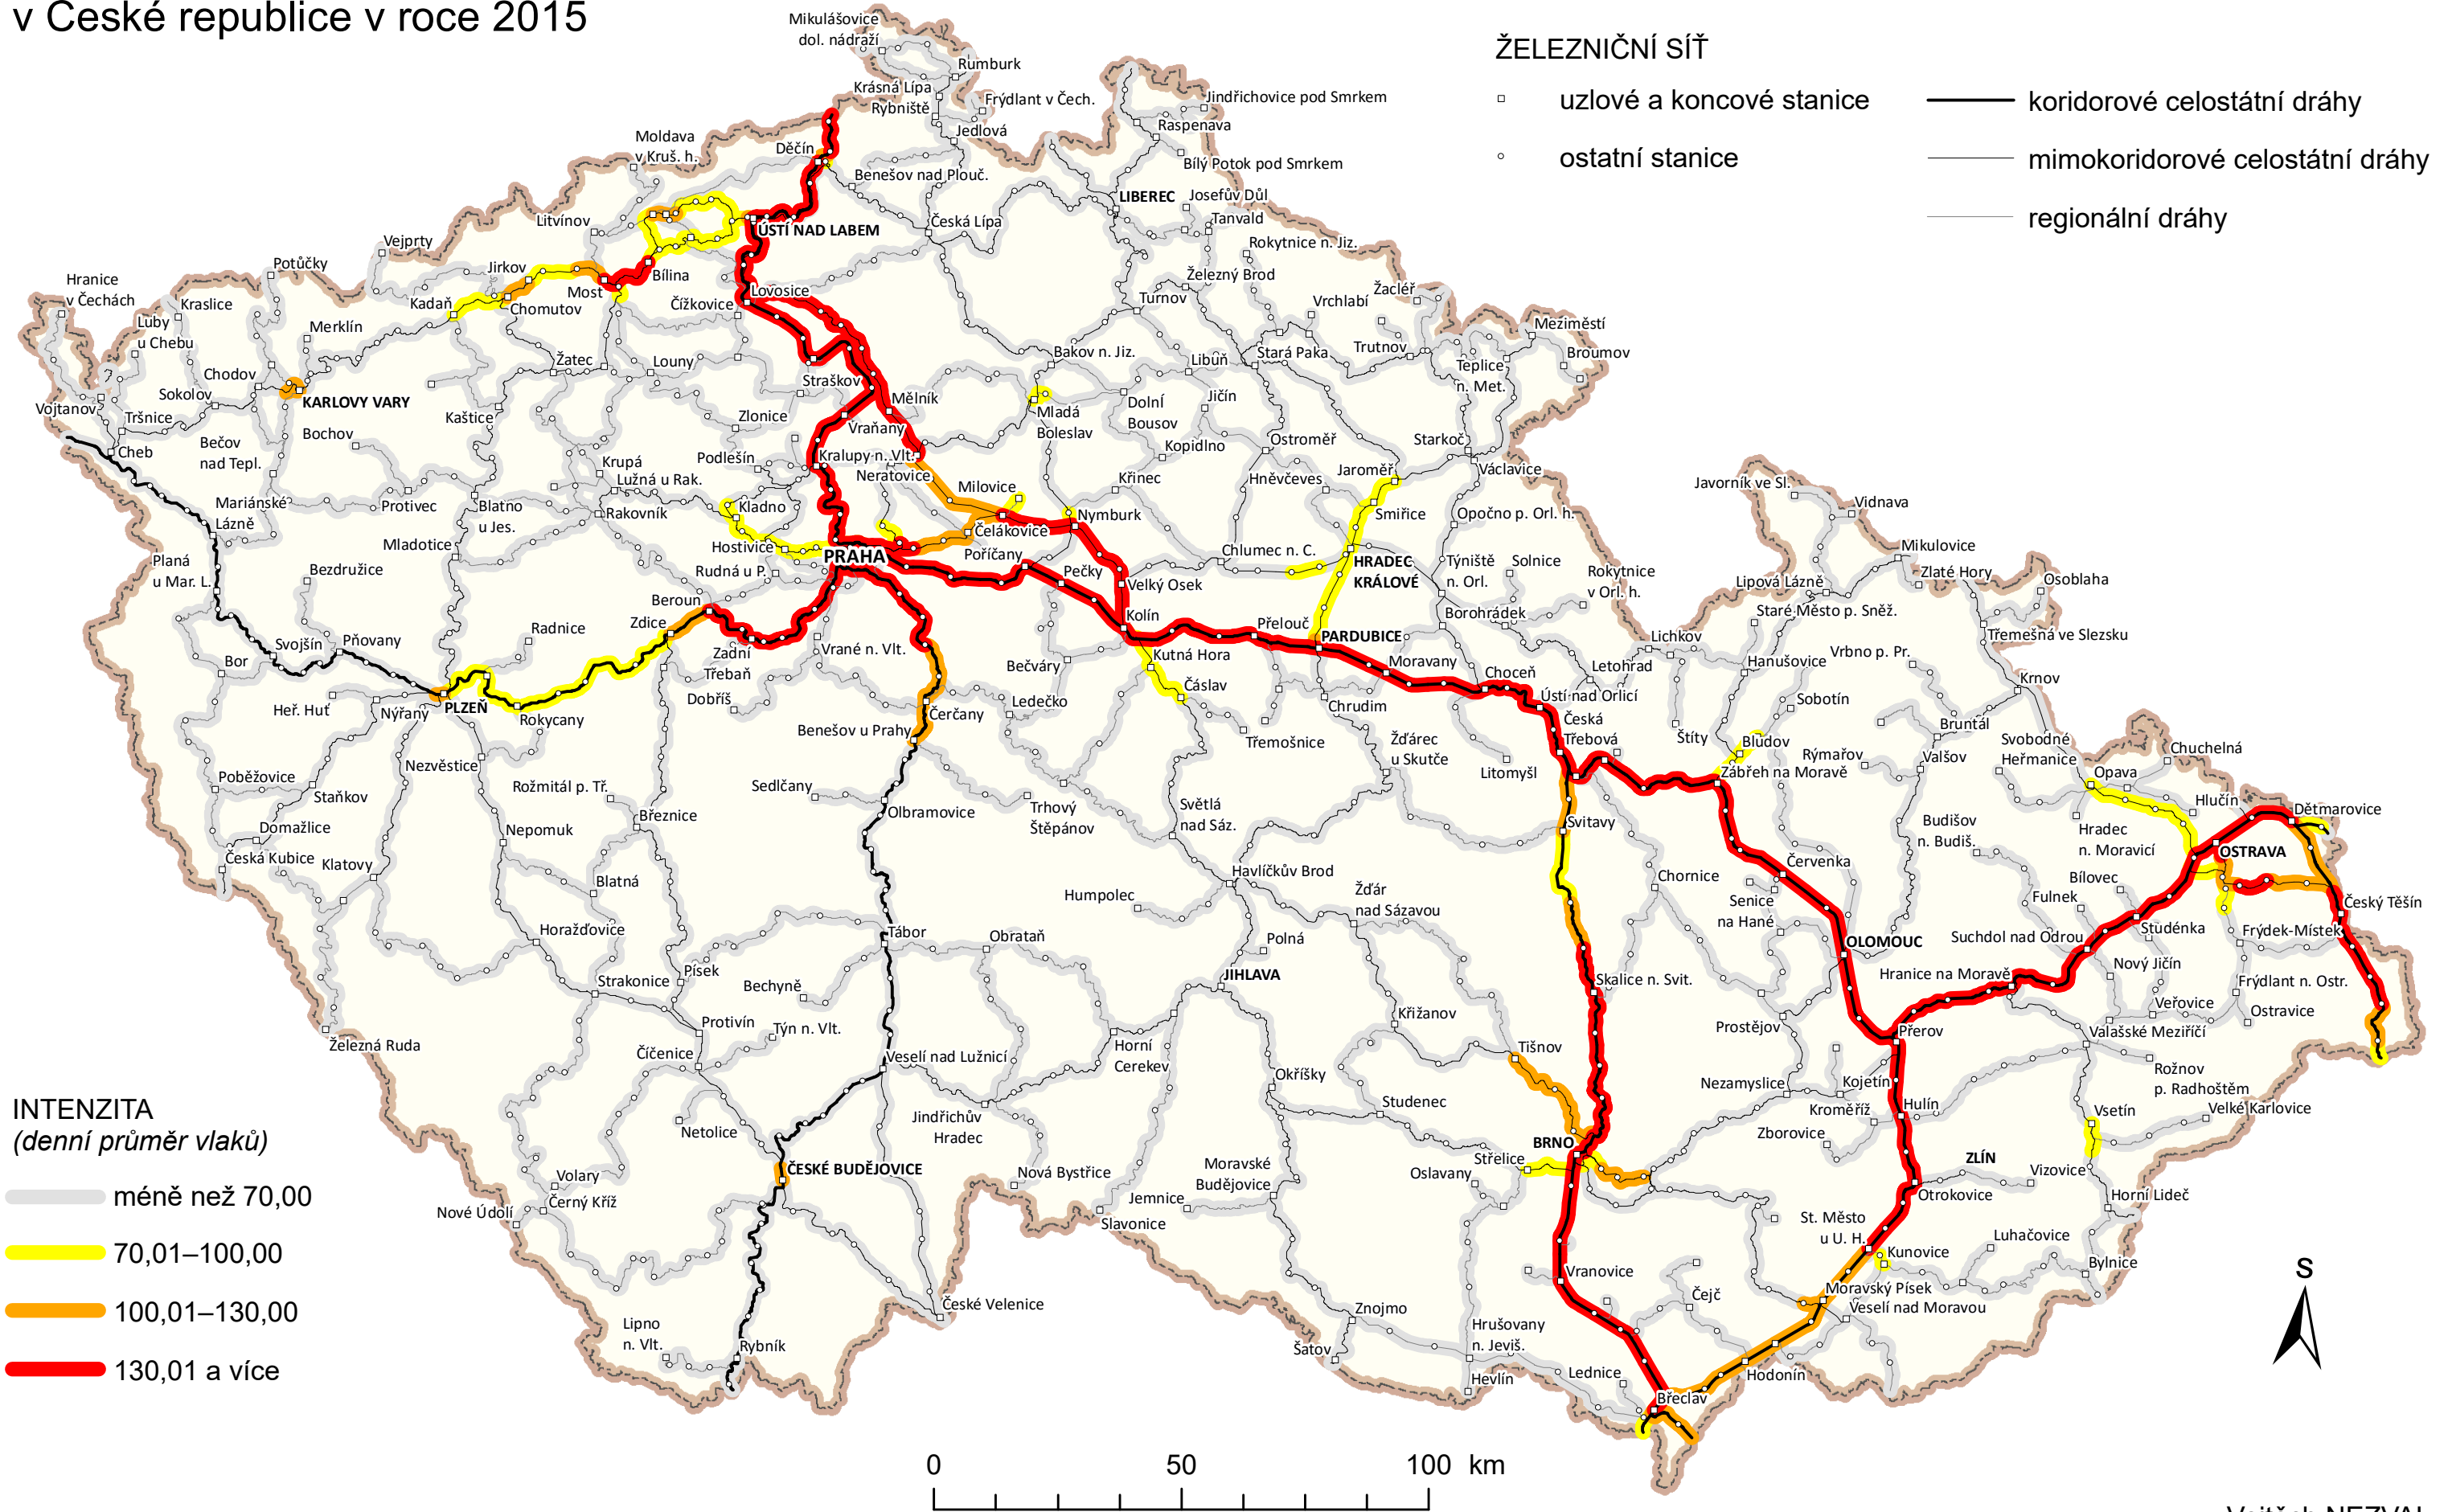

INTENZITA ŽELEZNIČNÍ DOPRAVY

v České republice v roce 2015

Zdroj dat: SŽDC

Vojtěch NEZVAL
Olomouc 2016