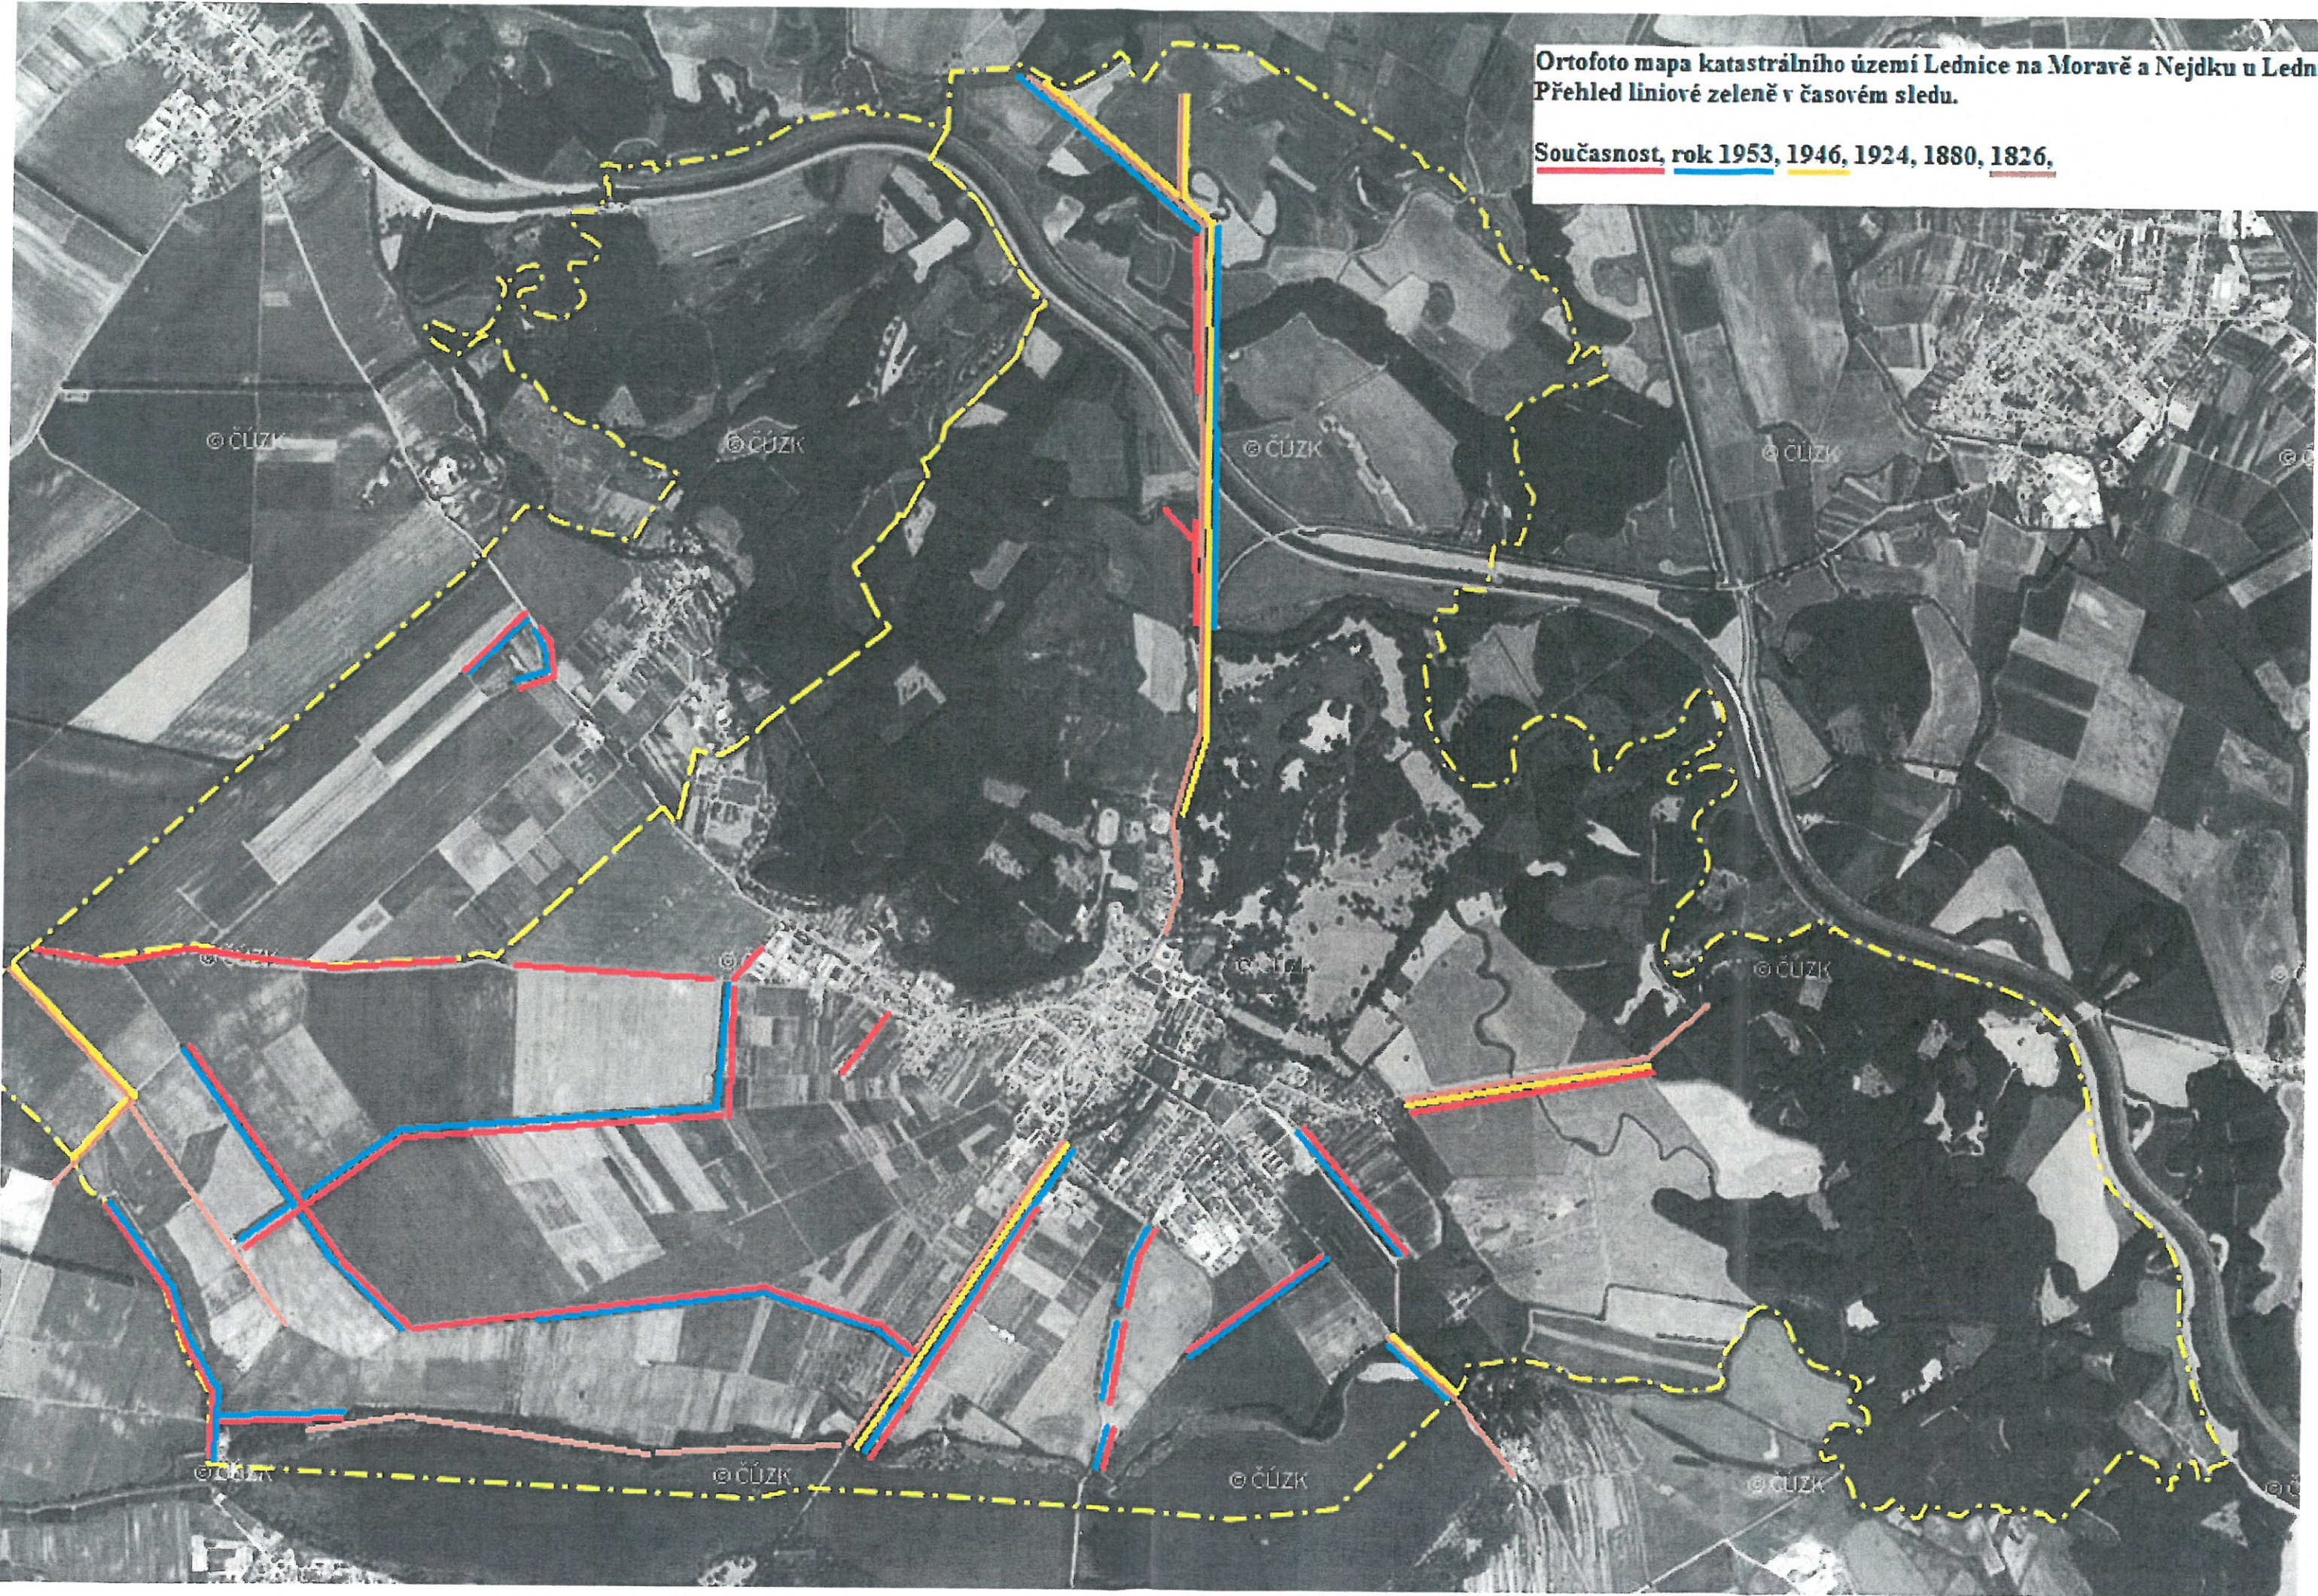

Ortofoto mapa katastrálního území Lednice na Moravě a Nejdku u Ledni
Přehled liniové zeleně v časovém sledu.

Současnost, rok 1953, 1946, 1924, 1880, 1826.

Obrázek č. 4. Schéma číselného označení zájmových liniových prvků pro následné hodnocení.