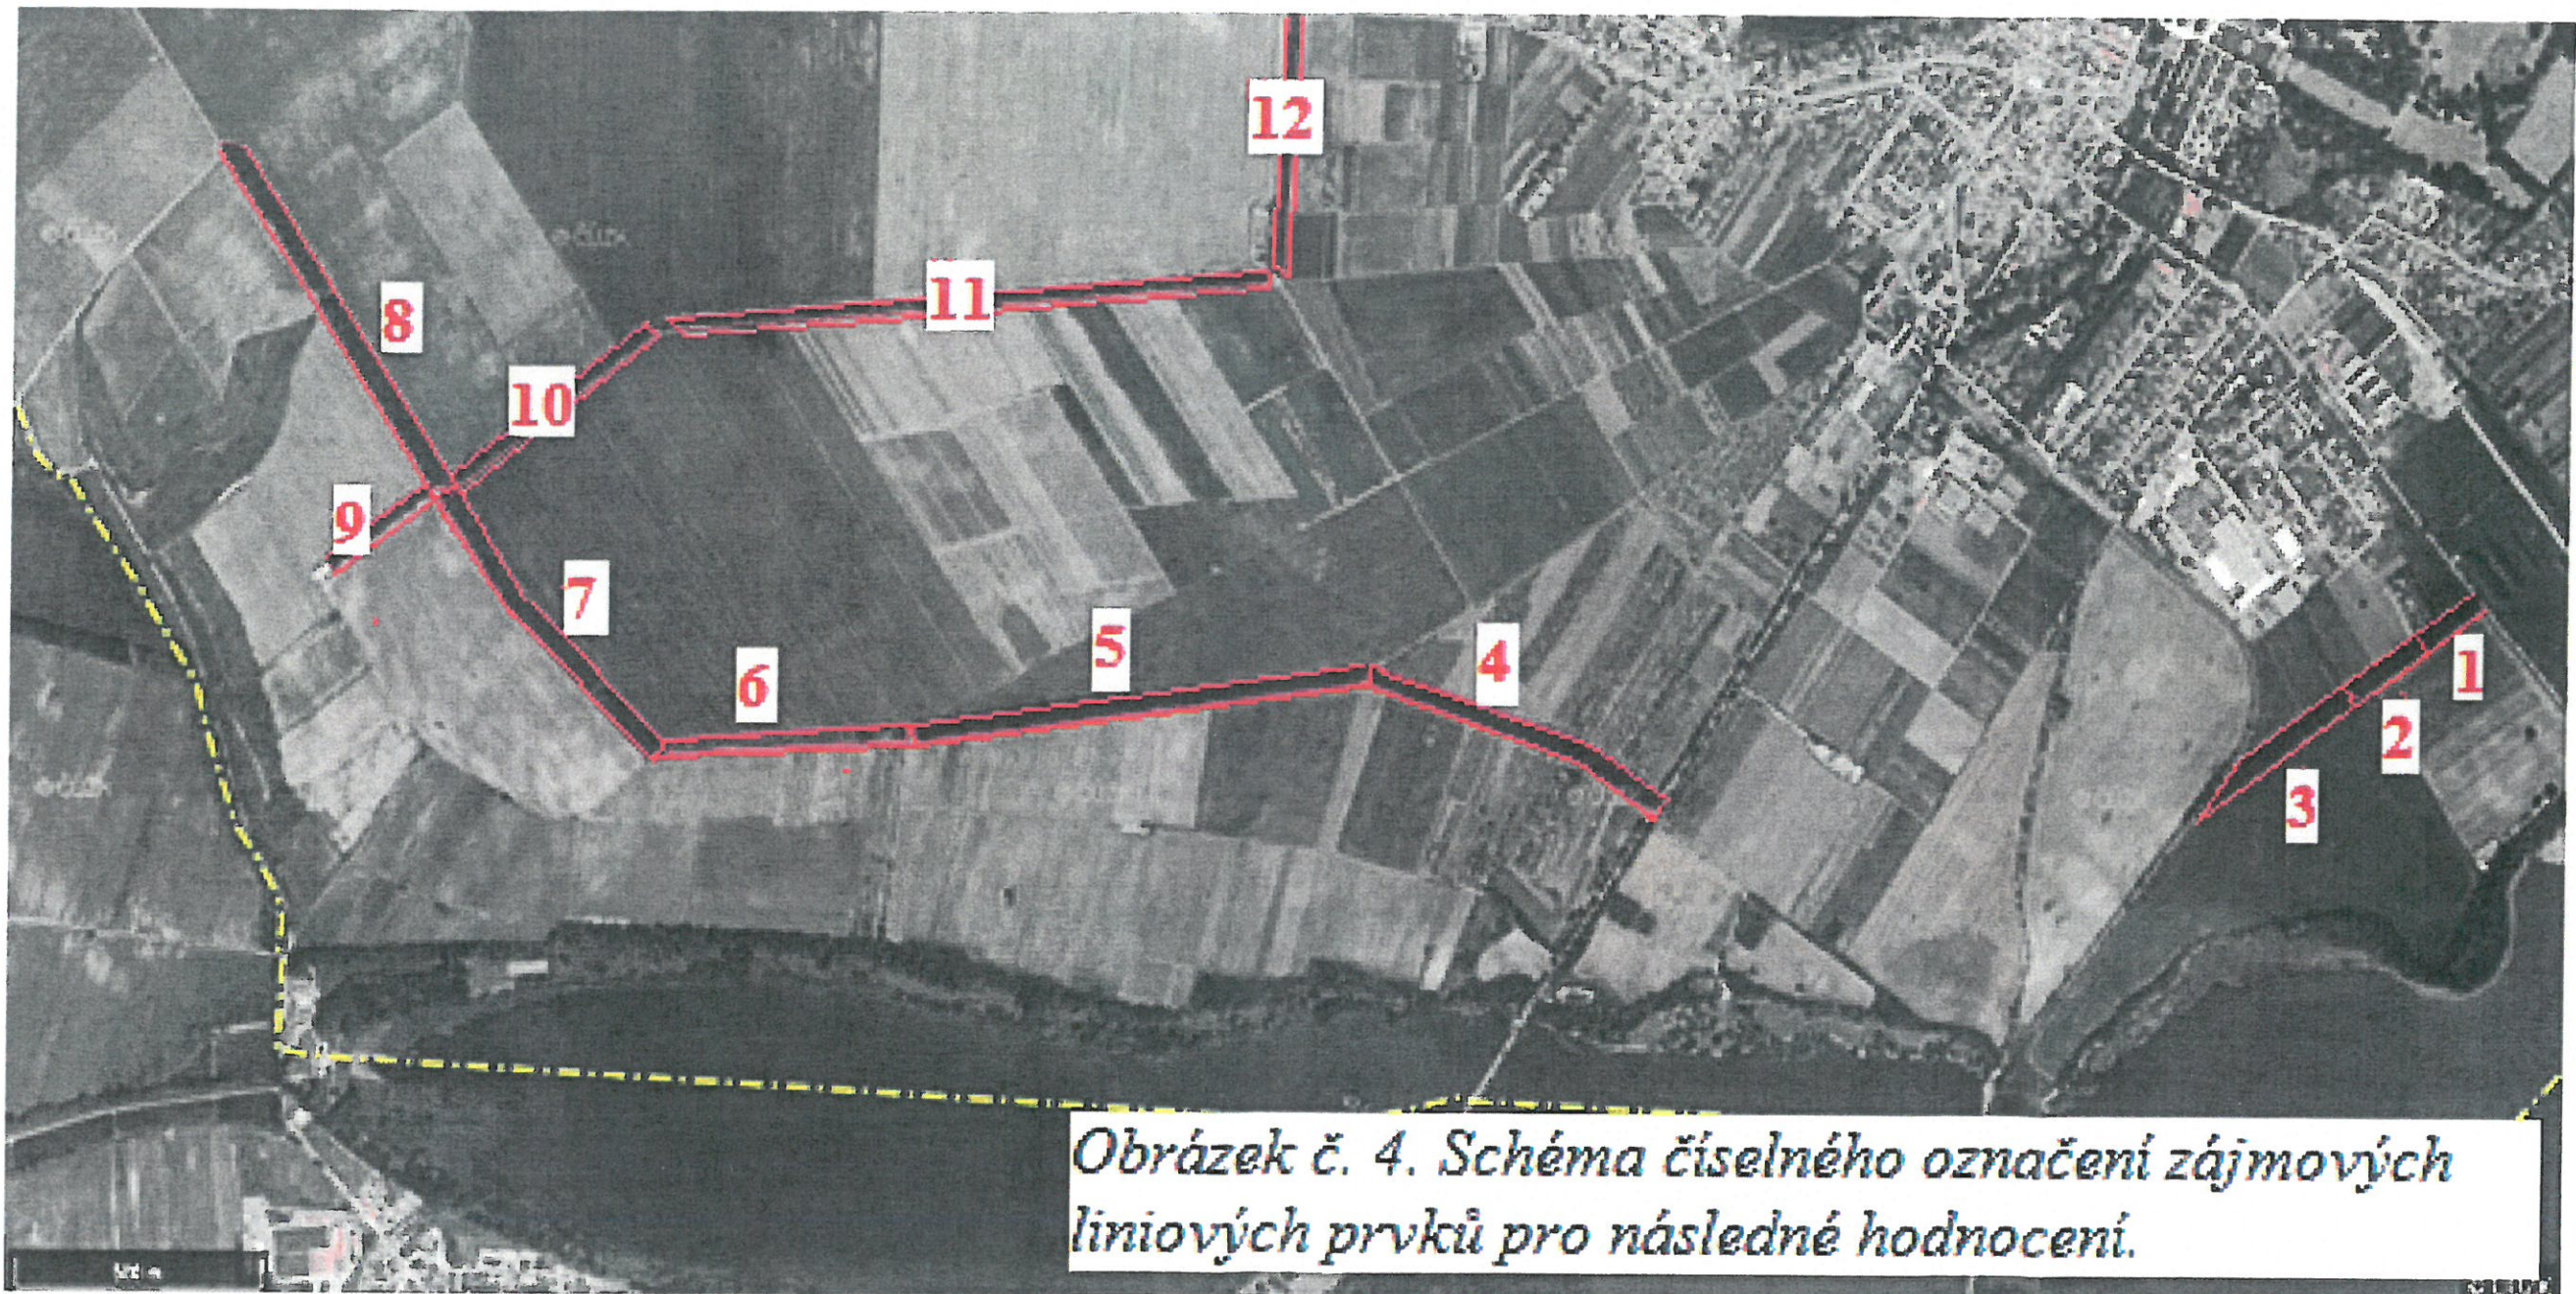

Ortofoto mapa katastrálního území Lednice na Moravě a Nejdku u Ledni
Přehled liniové zeleně v časovém sledu.

Současnost, rok 1953, 1946, 1924, 1880, 1826.

Obrázek č. 4. Schéma číselného označení zájmových liniových prvků pro následné hodnocení.