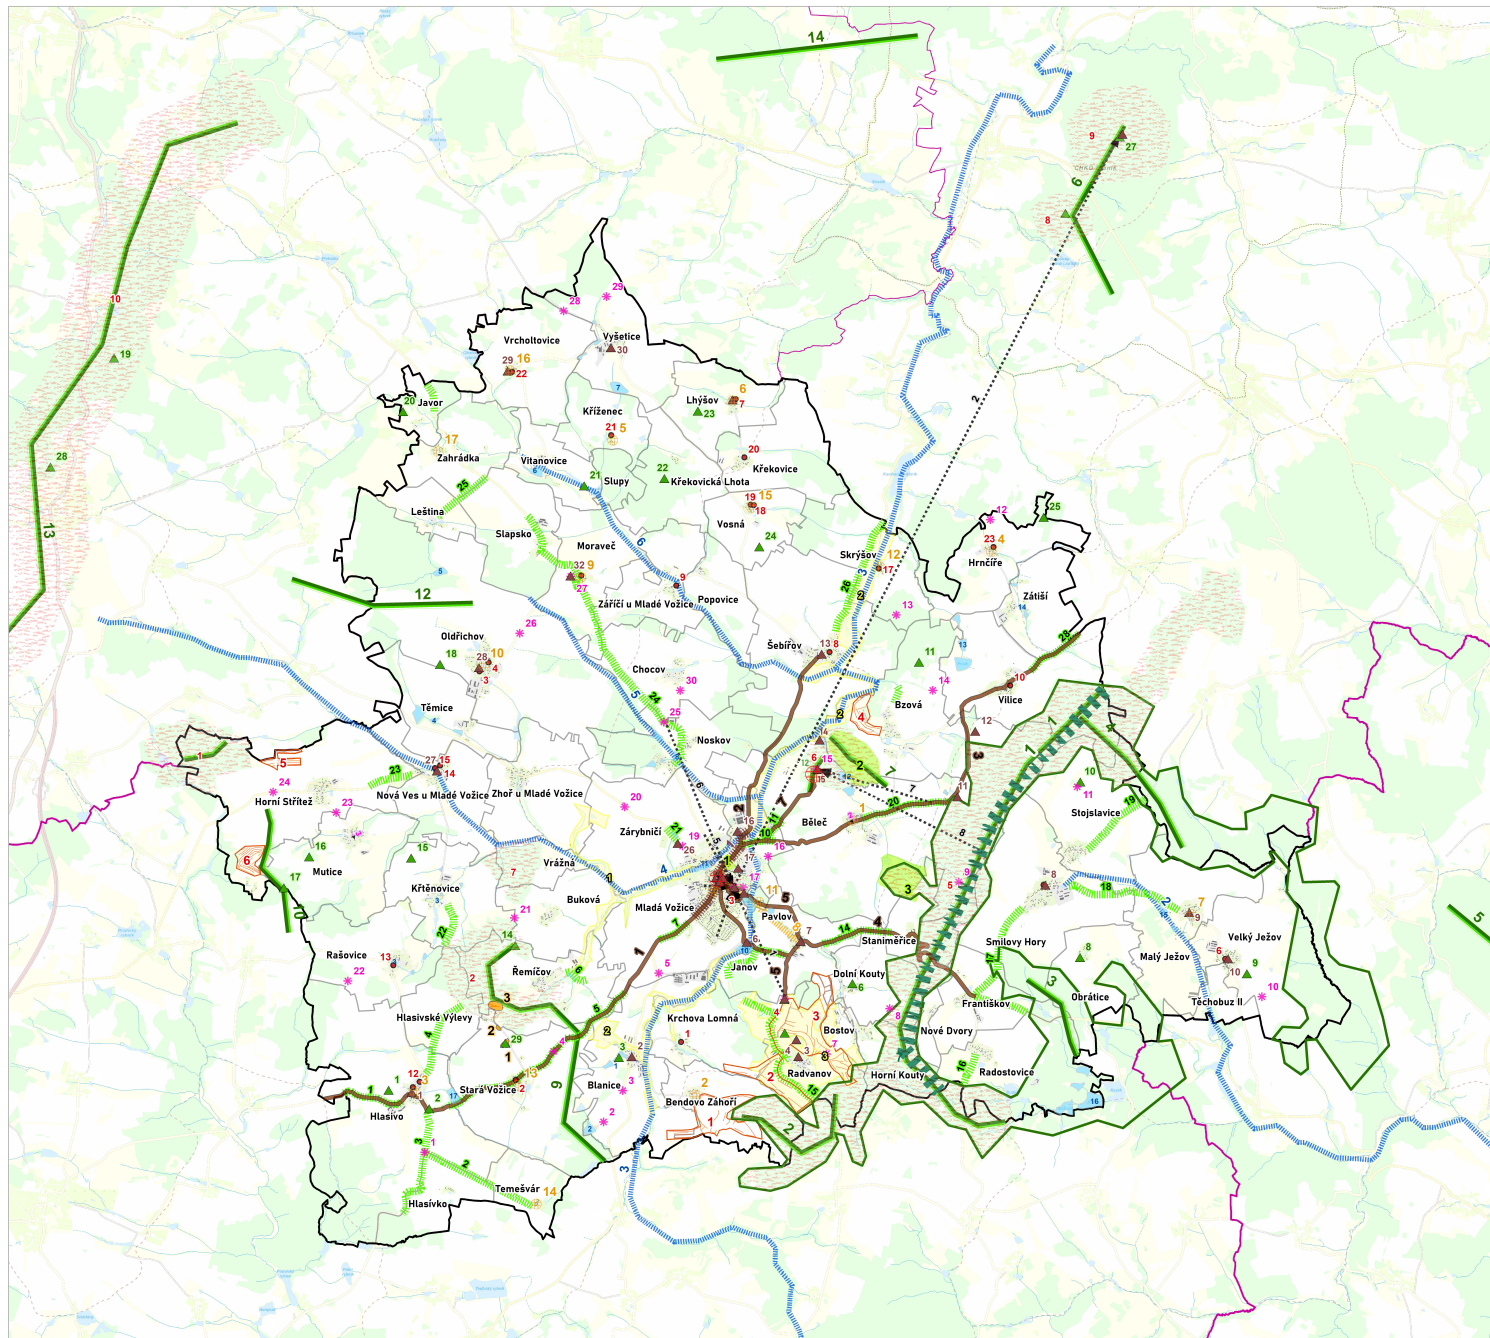

URBANISTICKÉ A KRAJINNÉ HODNOTY NA ÚZEMÍ POÚ MLADÁ VOŽICE

LEGENDA

— Řešené území

• Objekty lidové architektury

HISTORICKÁ KULTURNÍ KRAJINA A HISTORICKÉ KRAJINNÉ STRUKTURY

⊕ Urbanistická struktura kat. 1A

⊕ Urbanistická struktura kat. 1B

DOCHOVANÉ STRUKTURY

■ Využití pozemků - louky a pastviny

— Cestní síť

■ Pozůstatky po těžbě

■ Vodní plochy

■ Zeleň

□ Plužiny

— Výrazné linie plužin

DOMINANTY

▲ Významné krajinné dominanty - bod

□ Významná krajinná dominanta - plocha

▲ Významné stavební dominanty

OSY

▨ Urbanistická osa

▨ Přírodní osa - lesní hřeben

▨ Přírodní osa - vodoteč

▨ Kompoziční osa - dominanty

▨ Kompoziční osa - aleje

▨ Pohledové osy

▨ Průhledy

* Významné vyhlídkové body

▨ Pohledově exponovaná místa

— Horizonty