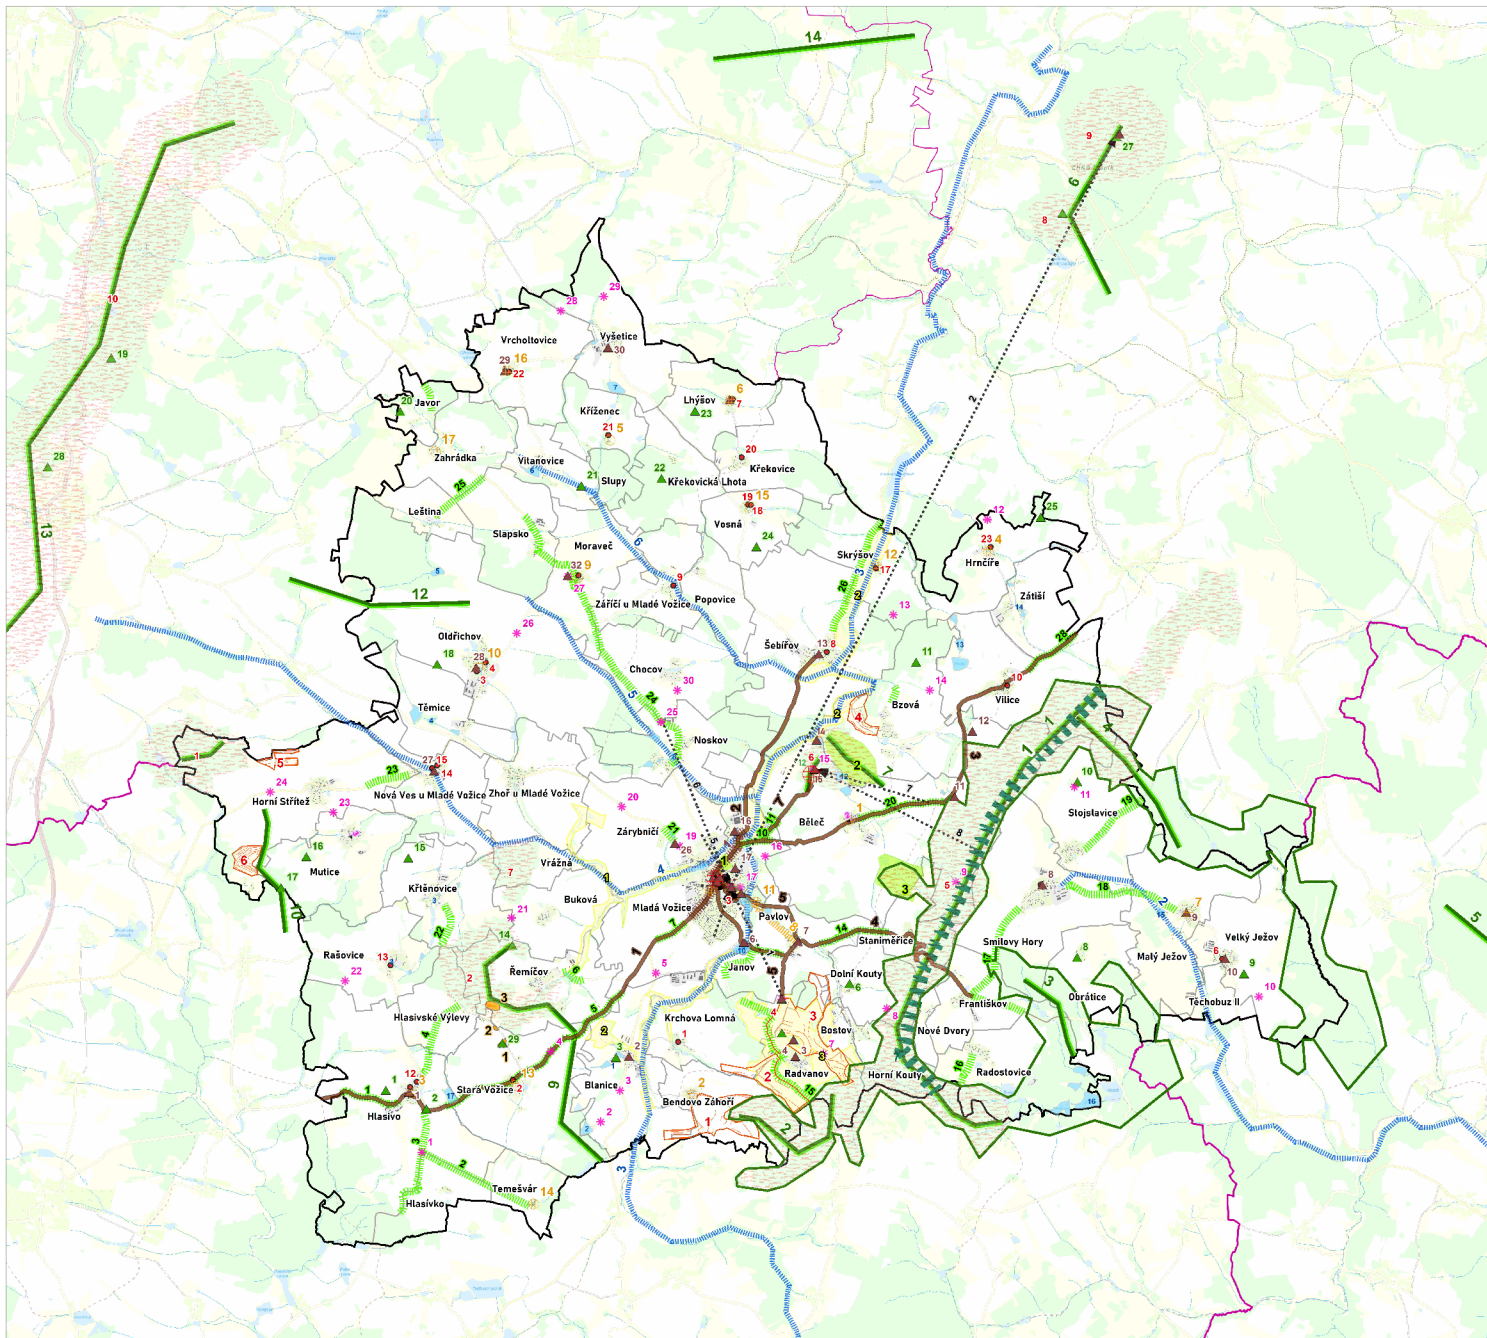

URBANISTICKÉ A KRAJINNÉ HODNOTY NA ÚZEMÍ POÚ MLADÁ VOŽICE

LEGENDA

- Řešené území
- Objekty lidové architektury
- HISTORICKÁ KULTURNÍ KRAJINA A HISTORICKÉ KRAJINNÉ STRUKTURY**
- ⊕ Urbanistická struktura kat. 1A
- ⊕ Urbanistická struktura kat. 1B
- DOCHOVANÉ STRUKTURY**
- ▭ Využití pozemků - louky a pastviny
- Cestní síť
- ▭ Pozůstatky po těžbě
- ▭ Vodní plochy
- ▭ Zeleň
- ▭ Plužiny
- Výrazné linie plužin
- DOMINANTY**
- ▲ Významné krajinné dominanty - bod
- ▭ Významná krajinná dominanta - plocha
- ▲ Významné stavební dominanty
- OSY**
- ▭ Urbanistická osa
- ▭ Přírodní osa - lesní hřeben
- ▭ Přírodní osa - vodoteč
- ▭ Kompoziční osa - dominanty
- ▭ Kompoziční osa - aleje
- Pohledové osy
- Průhledy
- * Významné vyhlídkové body
- ▭ Pohledově exponovaná místa
- Horizonty