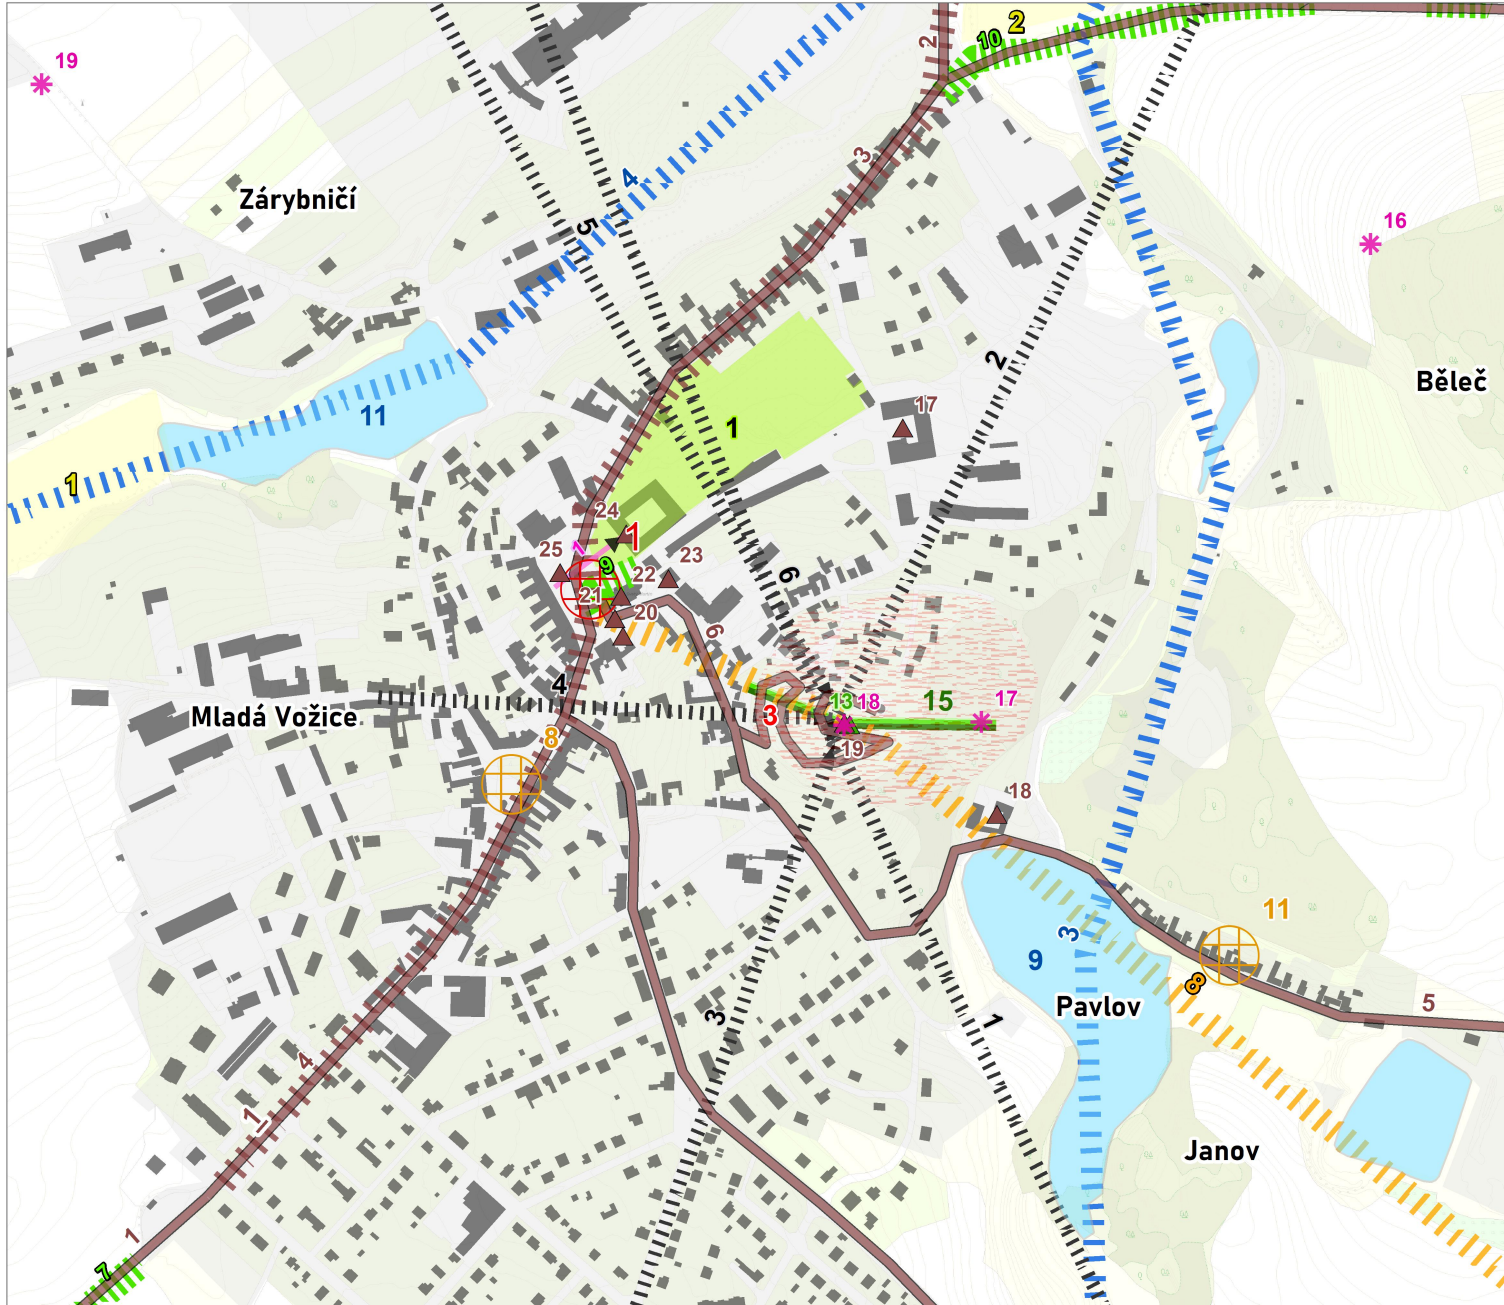

URBANISTICKÉ A KRAJINNÉ HODNOTY - DETAIL MLADÉ VOŽICE

LEGENDA

HISTORICKÁ KULTURNÍ KRAJINA A HISTORICKÉ KRAJINNÉ STRUKTURY

-  Urbanistická struktura kat. 1A
-  Urbanistická struktura kat. 1B

DOCHOVANÉ STRUKTURY

-  Využití pozemků - louky a pastviny
-  Cestní síť
-  Vodní plochy
-  Zeleň - zámecká zahrada

DOMINANTY

-  Významné krajinné dominanty - bod
-  Významné krajinné dominanty - plocha
-  Významné stavební dominanty

OSY

-  Urbanistická osa
-  Přírodní osa - vodoteč
-  Kompoziční osa - dominanty
-  Kompoziční osa - aleje
-  Pohledová osa
-  Průhledy

-  Významné vyhlídkové body
-  Pohledově exponovaná místa
-  Horizonty