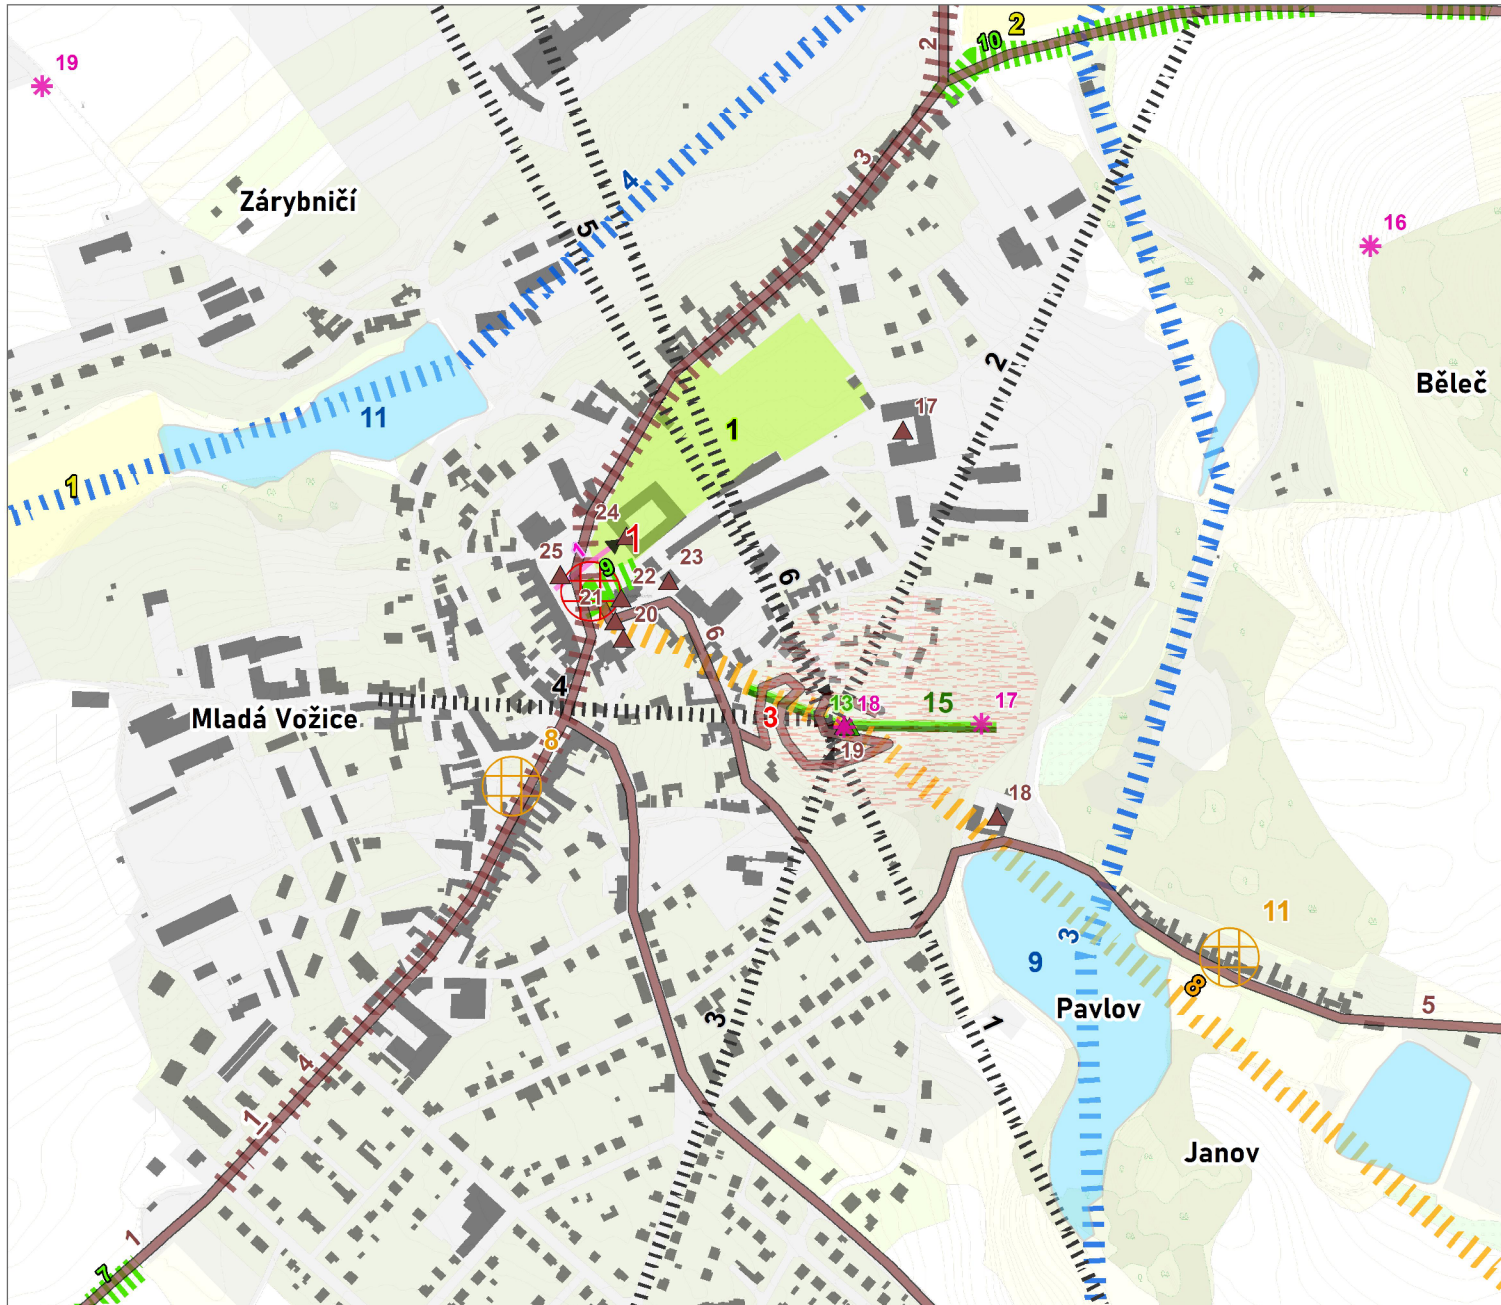

# URBANISTICKÉ A KRAJINNÉ HODNOTY - DETAIL MLADÉ VOŽICE

## LEGENDA

HISTORICKÁ KULTURNÍ KRAJINA A HISTORICKÉ KRAJINNÉ STRUKTURY

Urbanistická struktura kat. 1A

Urbanistická struktura kat. 1B

## DOMINANTY

Významné krajinné dominanty - bod

Významné krajinné dominanty - plocha

Významné stavební dominanty

## OSY

Urbanistická osa

Přírodní osa - vodoteč

Kompoziční osa - dominanty

Kompoziční osa - aleje

Pohledová osa

Průhledy

Významné vyhlídkové body