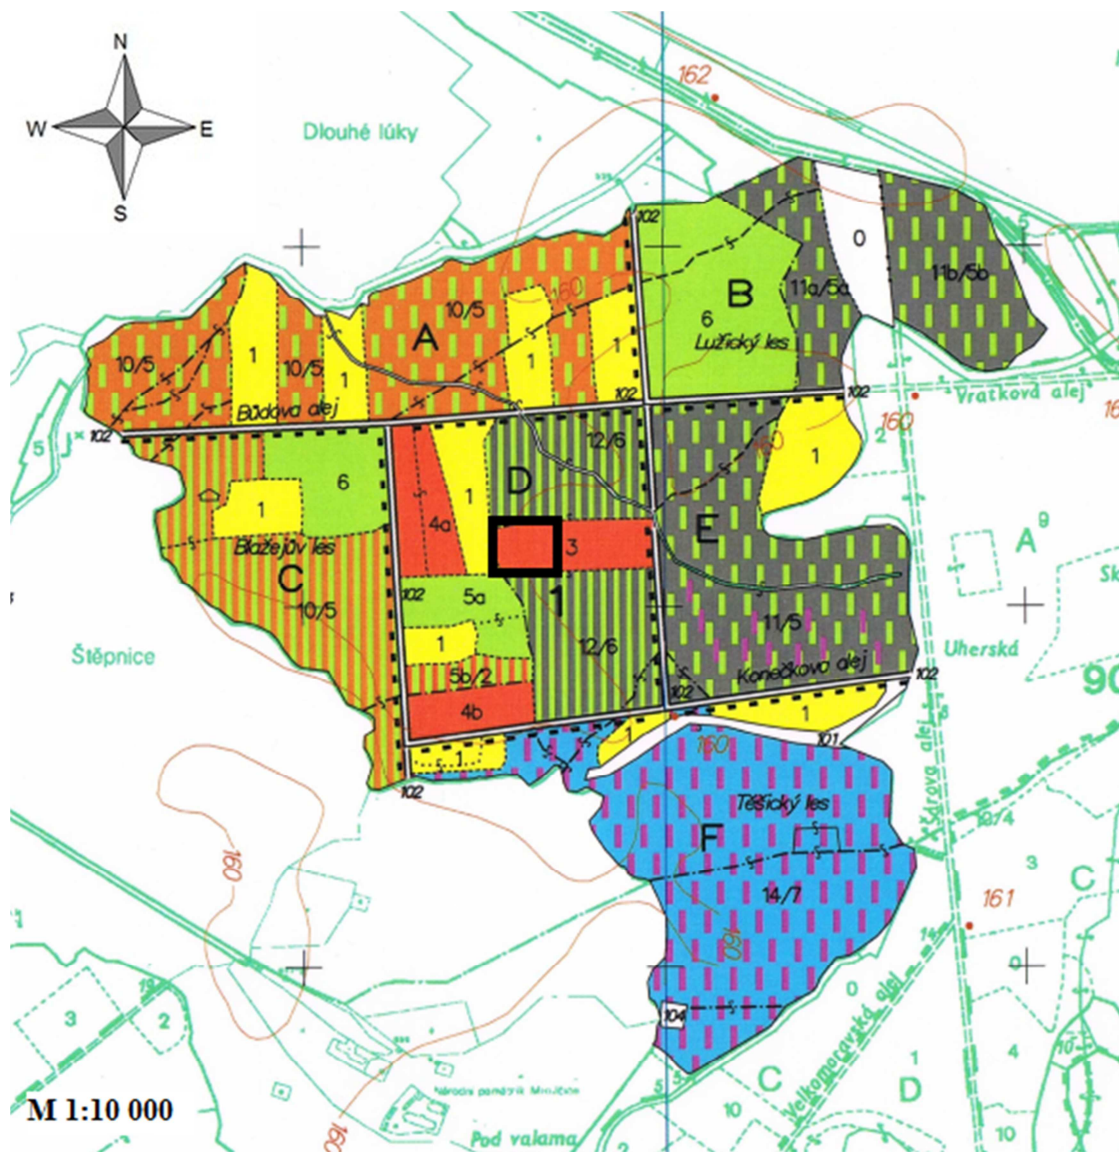

# **PŘÍLOHY**

Seznam příloh:

Příloha 1 - Porostní mapa LHC Slovanské hradiště Mikulčice

Příloha 2 - Označení jednotlivých stromů ve zkoumané části porostu

Příloha 3 - Technologie kácení vybraných stromů

Příloha 4 - Popis jednotlivých větví a světových stran

Příloha 5 - „Cloudy“ listů

Příloha 1 - Porostní mapa LHC Slovanské hradiště Mikulčice

 zkoumaná část porostu

Zdroj: LHP 2010 – 2019 (Pásek, 2010)

Příloha 2 – Označení jednotlivých stromů ve zkoumané části porostu (v pozadí pokácený strom č. 181)

Příloha 4 – Popis jednotlivých větví a listů

(Foto: Bc. Aneta Blažejová, 26. 8. 2015)

(Foto: Bc. Aneta Blažejová, 30. 8. 2015)

Příloha 5 – „Cloudy“ listů

(Foto: Bc. Aneta Blažejová, 18. 9. 2015)

(Foto: Bc. Aneta Blažejová, 18. 9. 2015)