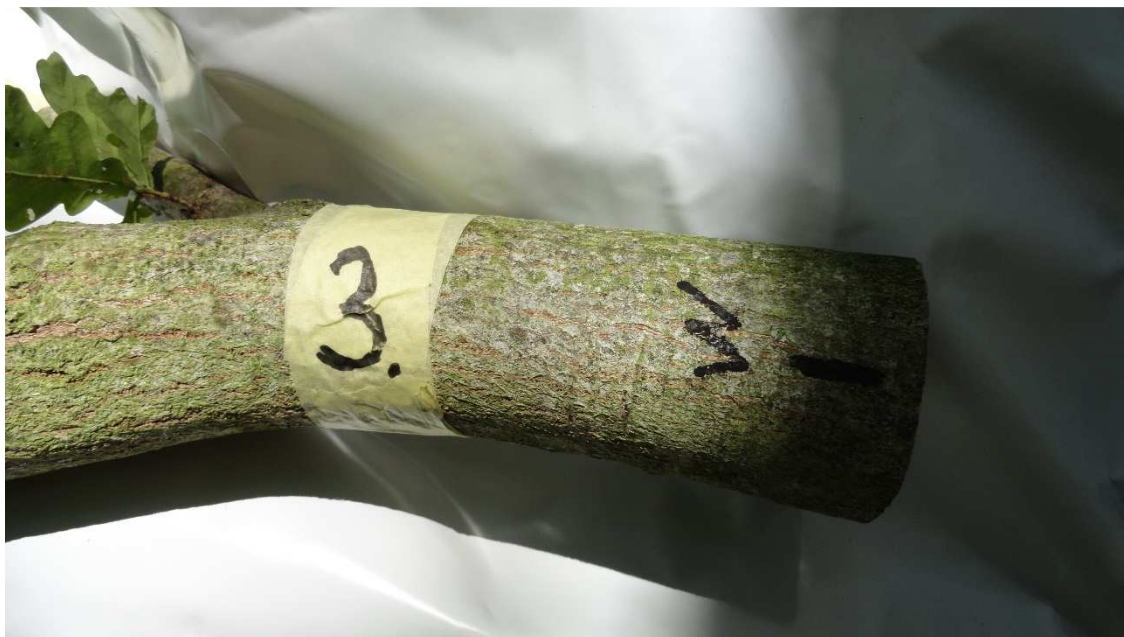

Příloha 4 – Popis jednotlivých větví a listů

(Foto: Bc. Aneta Blažejová, 26. 8. 2015)