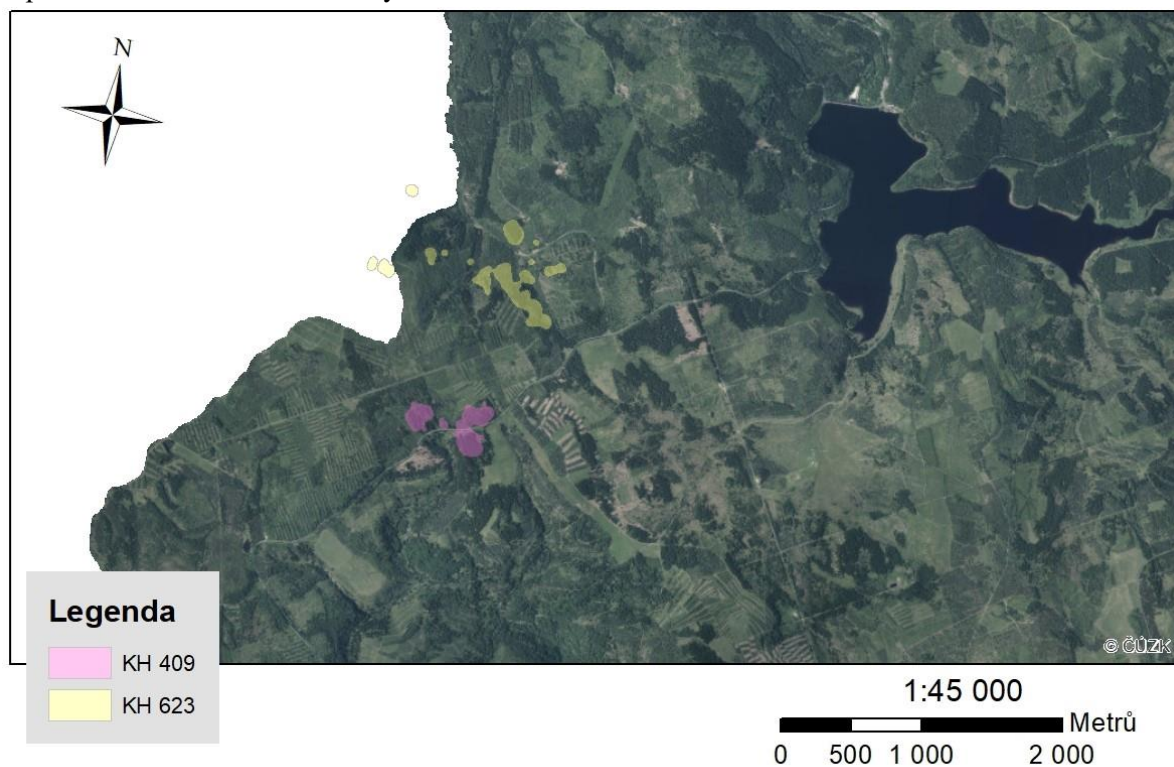

Mapa č.5: Noční domovské okrsky v roce 2012 – metoda MCP

Mapa č.6: Noční domovské okrsky v roce 2012 – metoda 90% KDE

Mapa č.7: Denní domovské okrsky v roce 2012 – metoda MCP

Mapa č.8: Denní domovské okrsky v roce 2012 – metoda 90% KDE

Mapa č.9: Denní domovské okrsky v roce 2015 – metoda MCP

Mapa č.10: Noční domovské okrsky v roce 2015 – metoda MCP