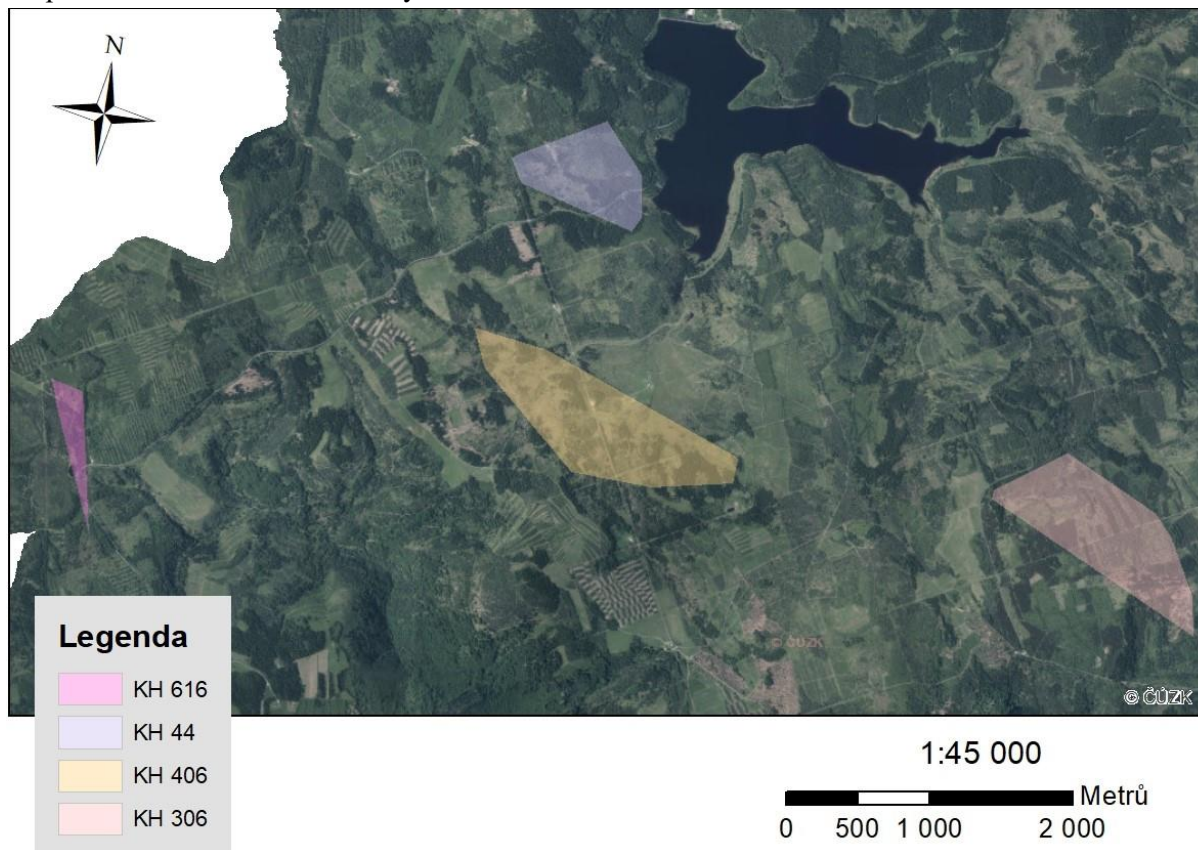

Příloha č. 2

Mapa č.1: Noční domovské okrsky v roce 2010 – metoda MCP

Mapa č.2: Noční domovské okrsky v roce 2010 – metoda 90% KDE

Mapa č.3: Noční domovské okrsky v roce 2011 – metoda MCP

Mapa č.4: Noční domovské okrsky v roce 2011 – metoda 90% KDE

Mapa č.5: Noční domovské okrsky v roce 2012 – metoda MCP

Mapa č.6: Noční domovské okrsky v roce 2012 – metoda 90% KDE

Mapa č.7: Denní domovské okrsky v roce 2012 – metoda MCP

Mapa č.8: Denní domovské okrsky v roce 2012 – metoda 90% KDE