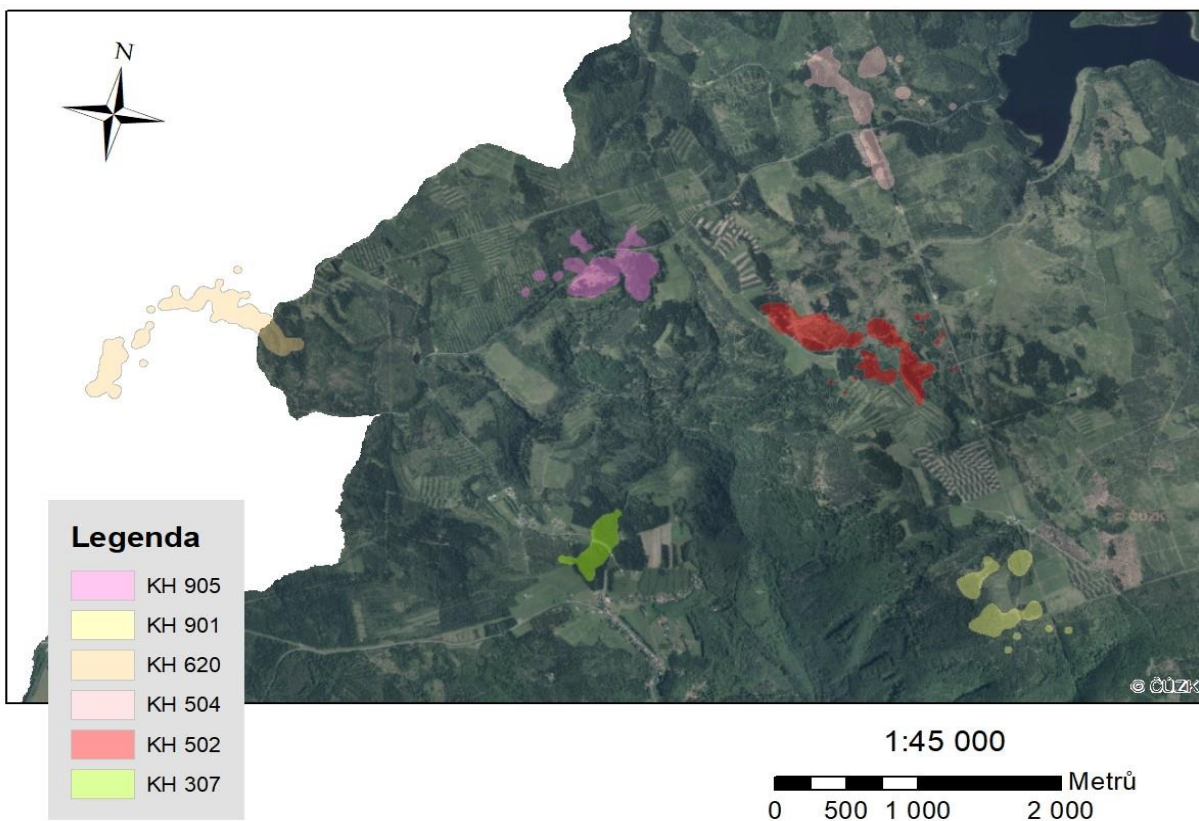

Příloha č. 2

Mapa č.1: Noční domovské okrsky v roce 2010 – metoda MCP

Mapa č.2: Noční domovské okrsky v roce 2010 – metoda 90% KDE

Mapa č.3: Noční domovské okrsky v roce 2011 – metoda MCP

Mapa č.4: Noční domovské okrsky v roce 2011 – metoda 90% KDE

Mapa č.5: Noční domovské okrsky v roce 2012 – metoda MCP

Mapa č.6: Noční domovské okrsky v roce 2012 – metoda 90% KDE

Mapa č.7: Denní domovské okrsky v roce 2012 – metoda MCP

Mapa č.8: Denní domovské okrsky v roce 2012 – metoda 90% KDE

Mapa č.9: Denní domovské okrsky v roce 2015 – metoda MCP

Mapa č.10: Noční domovské okrsky v roce 2015 – metoda MCP