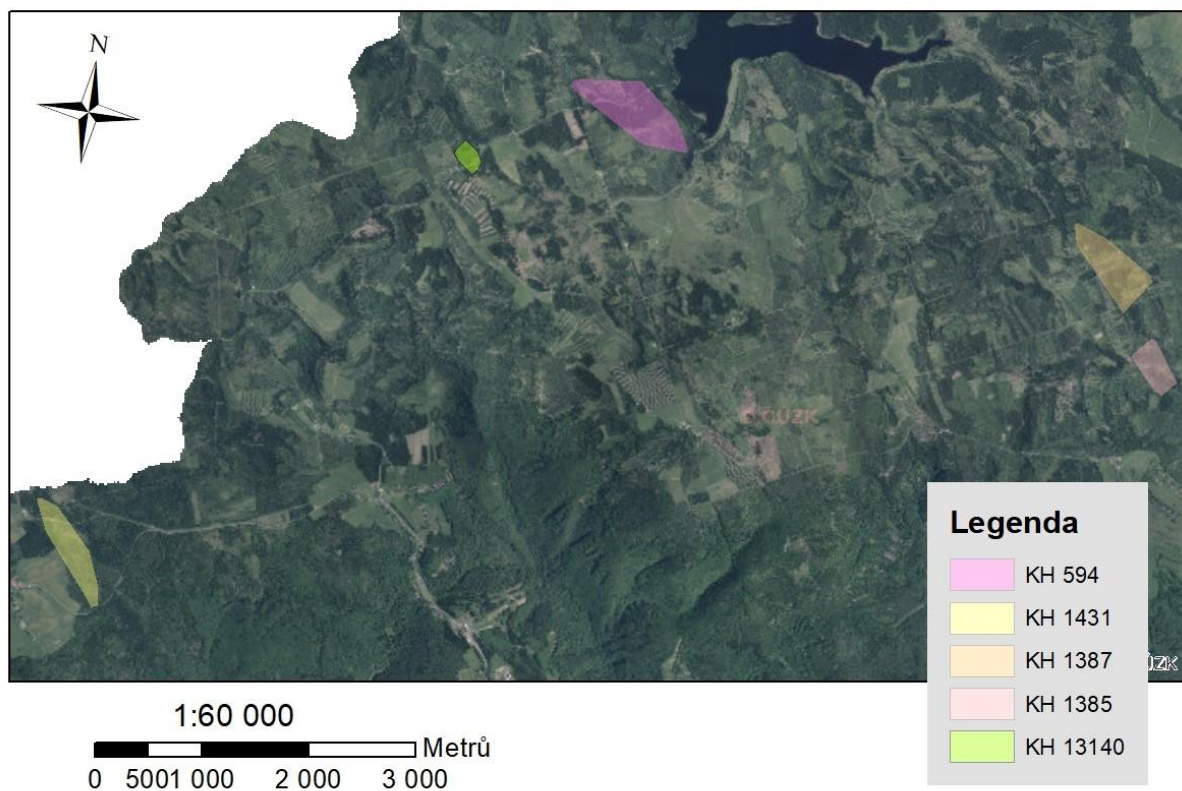

Mapa č.9: Denní domovské okrsky v roce 2015 – metoda MCP