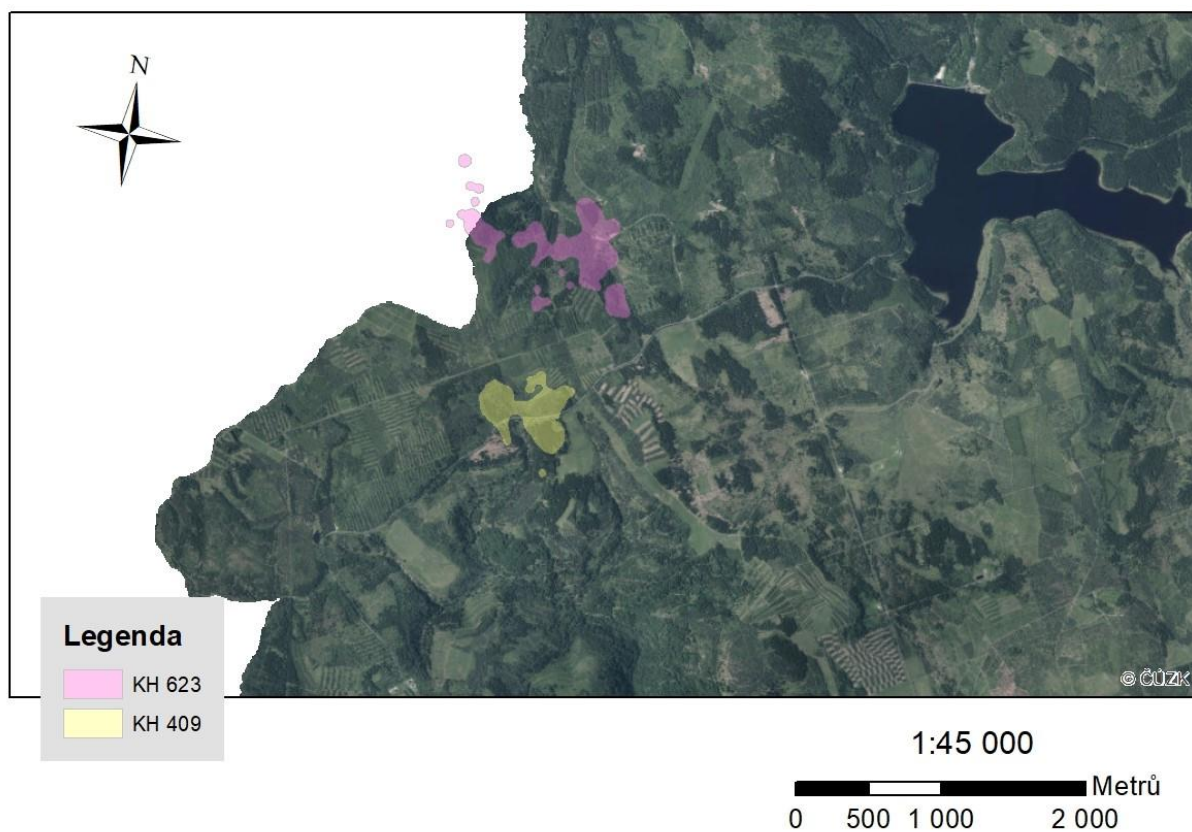

Příloha č. 2

Mapa č.1: Noční domovské okrsky v roce 2010 – metoda MCP

Mapa č.2: Noční domovské okrsky v roce 2010 – metoda 90% KDE

Mapa č.3: Noční domovské okrsky v roce 2011 – metoda MCP

Mapa č.4: Noční domovské okrsky v roce 2011 – metoda 90% KDE

Mapa č.5: Noční domovské okrsky v roce 2012 – metoda MCP

Mapa č.6: Noční domovské okrsky v roce 2012 – metoda 90% KDE

Mapa č.7: Denní domovské okrsky v roce 2012 – metoda MCP

Mapa č.8: Denní domovské okrsky v roce 2012 – metoda 90% KDE