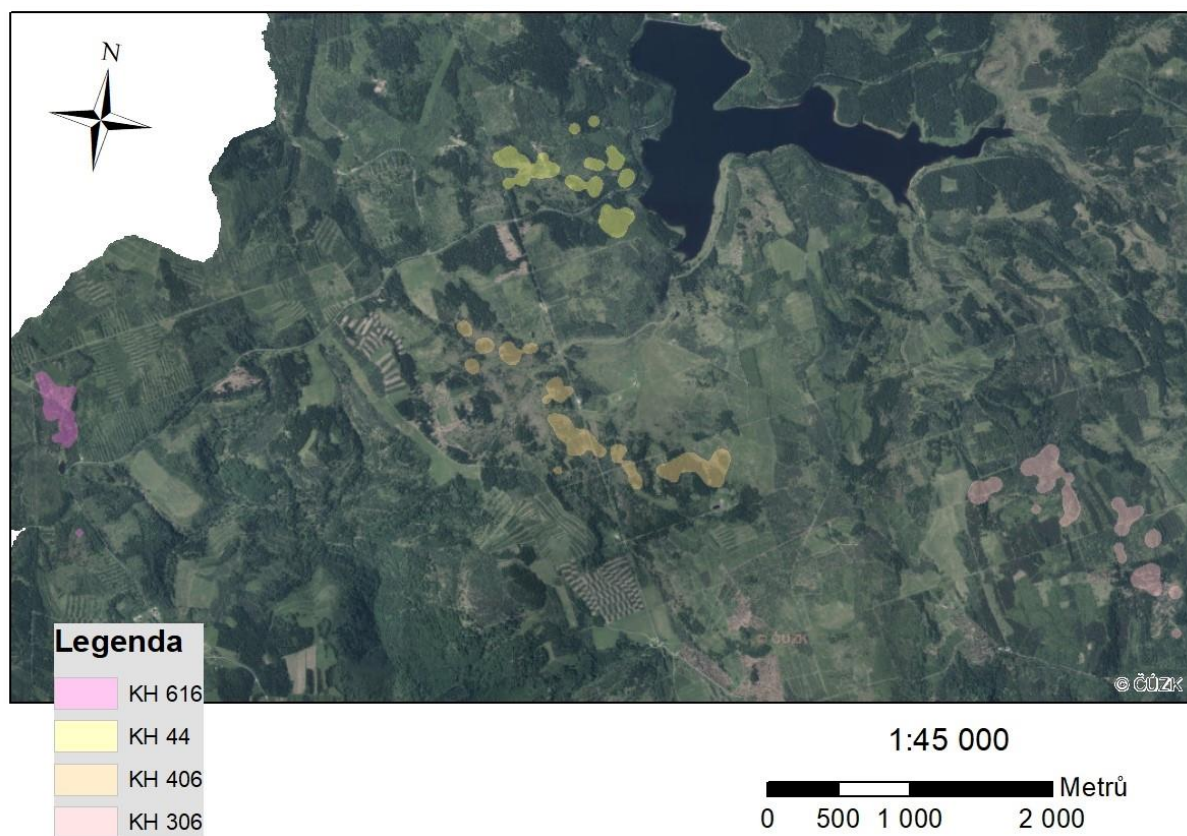

Příloha č. 2

Mapa č.1: Noční domovské okrsky v roce 2010 – metoda MCP

Mapa č.2: Noční domovské okrsky v roce 2010 – metoda 90% KDE

Mapa č.3: Noční domovské okrsky v roce 2011 – metoda MCP

Mapa č.4: Noční domovské okrsky v roce 2011 – metoda 90% KDE

Mapa č.5: Noční domovské okrsky v roce 2012 – metoda MCP

Mapa č.6: Noční domovské okrsky v roce 2012 – metoda 90% KDE

Mapa č.7: Denní domovské okrsky v roce 2012 – metoda MCP

Mapa č.8: Denní domovské okrsky v roce 2012 – metoda 90% KDE