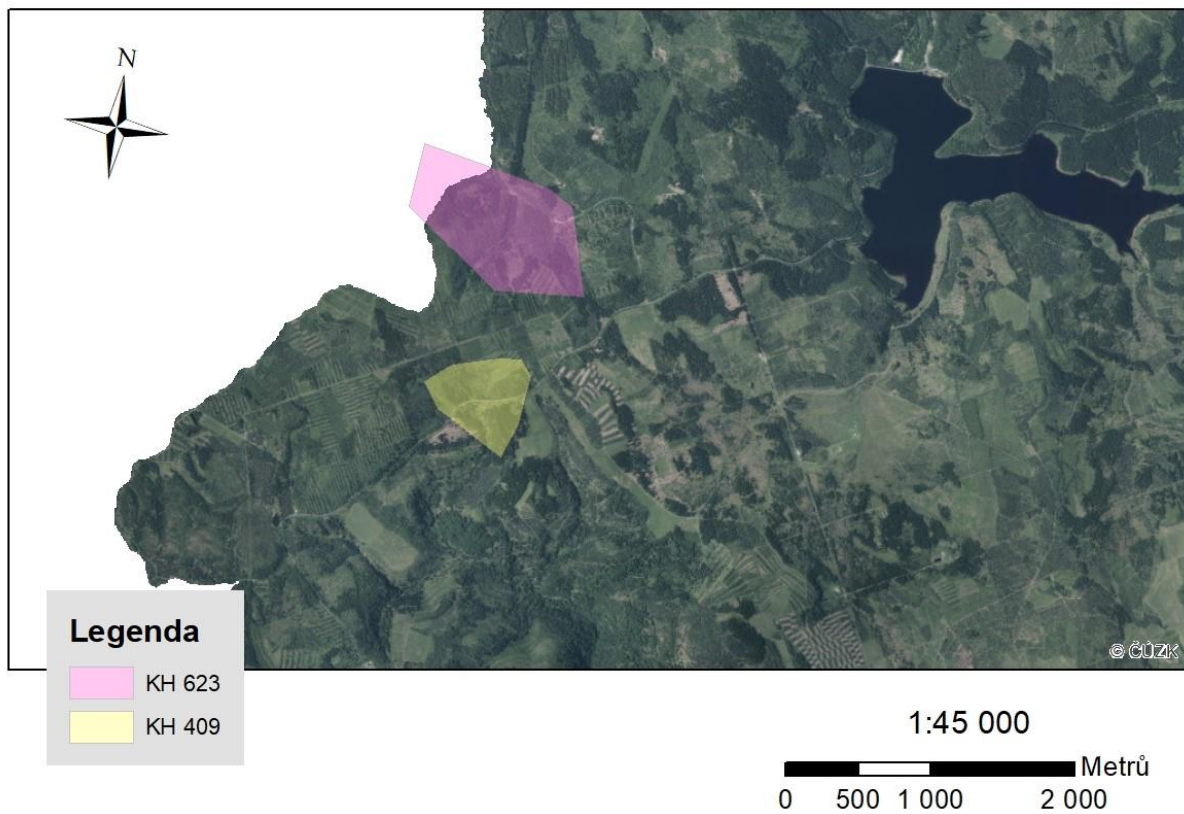

Příloha č. 2

Mapa č.1: Noční domovské okrsky v roce 2010 – metoda MCP

Mapa č.2: Noční domovské okrsky v roce 2010 – metoda 90% KDE

Mapa č.3: Noční domovské okrsky v roce 2011 – metoda MCP

Mapa č.4: Noční domovské okrsky v roce 2011 – metoda 90% KDE

Mapa č.5: Noční domovské okrsky v roce 2012 – metoda MCP

Mapa č.6: Noční domovské okrsky v roce 2012 – metoda 90% KDE

Mapa č.7: Denní domovské okrsky v roce 2012 – metoda MCP

Mapa č.8: Denní domovské okrsky v roce 2012 – metoda 90% KDE