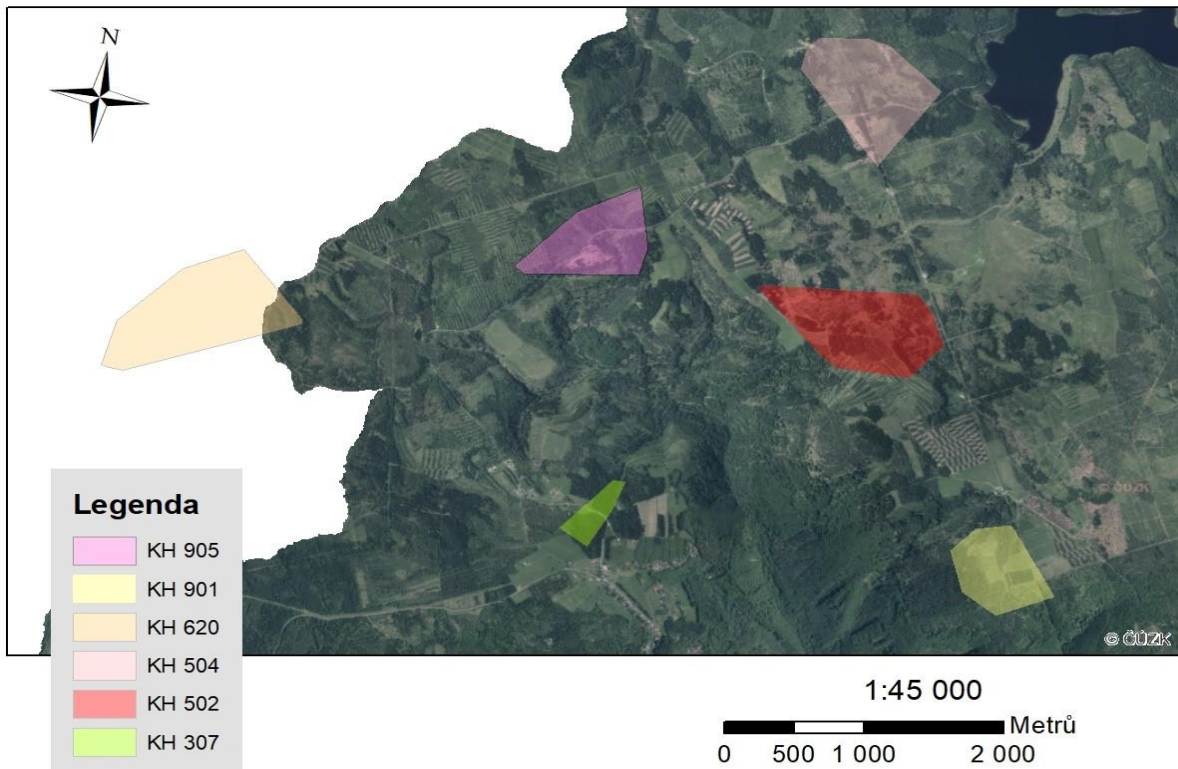

Příloha č. 2

Mapa č.1: Noční domovské okrsky v roce 2010 – metoda MCP

Mapa č.2: Noční domovské okrsky v roce 2010 – metoda 90% KDE

Mapa č.3: Noční domovské okrsky v roce 2011 – metoda MCP

Mapa č.4: Noční domovské okrsky v roce 2011 – metoda 90% KDE

Mapa č.5: Noční domovské okrsky v roce 2012 – metoda MCP

Mapa č.6: Noční domovské okrsky v roce 2012 – metoda 90% KDE

Mapa č.7: Denní domovské okrsky v roce 2012 – metoda MCP

Mapa č.8: Denní domovské okrsky v roce 2012 – metoda 90% KDE

Mapa č.9: Denní domovské okrsky v roce 2015 – metoda MCP

Mapa č.10: Noční domovské okrsky v roce 2015 – metoda MCP