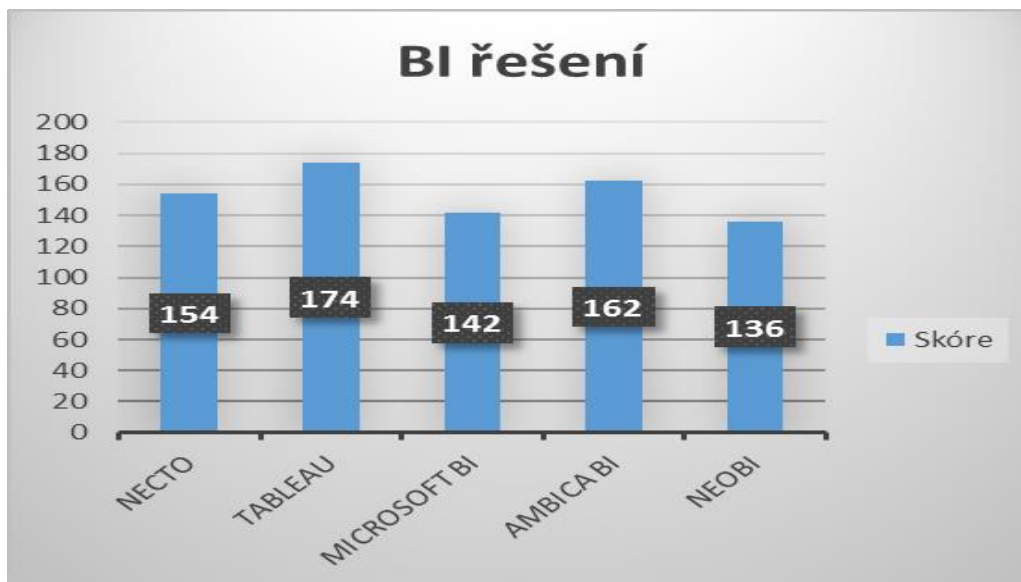

Velikost podniku	Postavení podniku na trhu	Oblast podnikání
Ambica BI	Více jak 40 zaměstnanců	Alespoň z části zavedený podnik na trhu	Všechny oblasti podnikání jsou vhodné pro Ambica BI
NeoBI	Méně jak 80 zaměstnanců	Vhodné i pro podniky v začátcích	Hlavní oblastí jsou finanční a ekonomické podniky