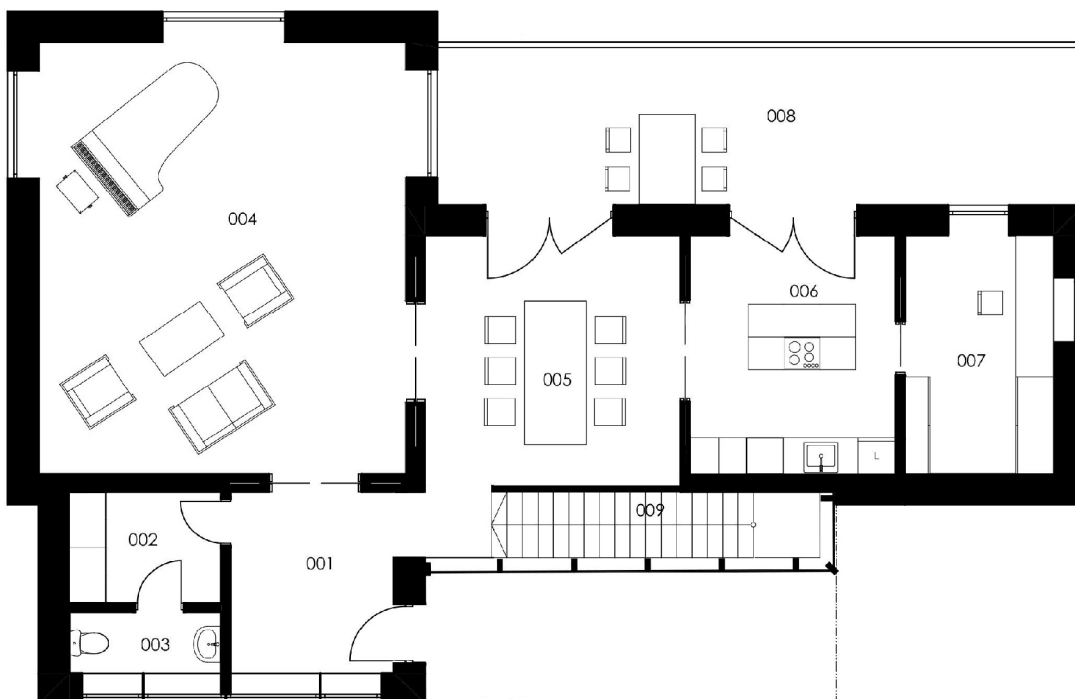

Na Babě

dům
Františka Heřmana

dům Jiřího a Emílie
Paličkových

dům Václava a Jarmily
Maulových

dům Karla Kytlicy

Nad Patankou

1.NP

- 001 Zádveř
- 002 Šatna
- 003 WC
- 004 Salón
- 005 Jídlna
- 006 Kuchyň
- 007 Pracovna
- 008 Terasa
- 009 Schodiště

1.PP

- 010 Chodba
- 011 Fotokomora
- 012 Šatna
- 013 Pokoj pro hosty
- 014 Koupelna
- 015 Dětský pokoj 1
- 016 Šatna
- 017 Ložnice rodičů
- 018 Koupelna