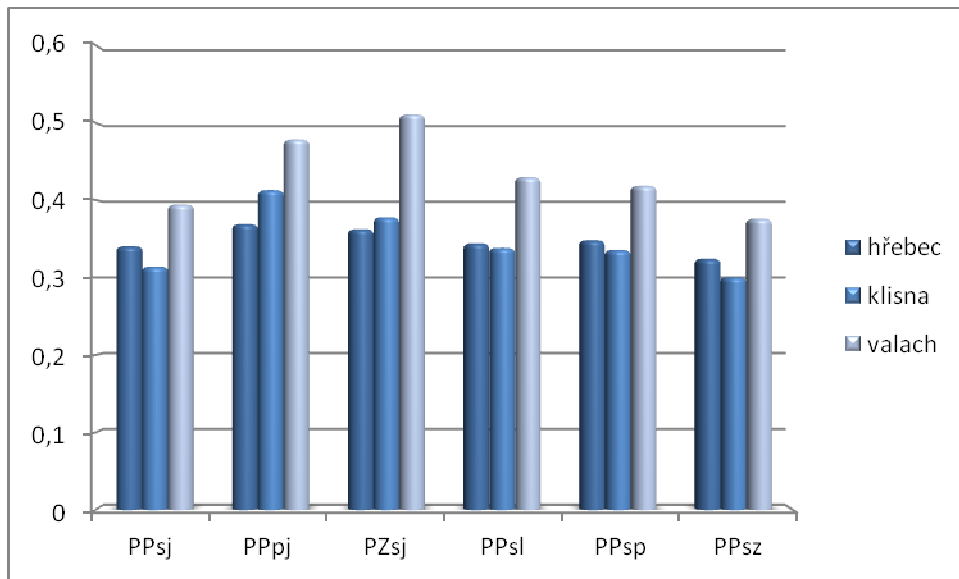

Graf 1 - Průměrné hodnoty otěru dle pohlaví

Graf 2 - Průměrné hodnoty otěru dle věku

Graf 3 - Průměrné hodnoty otěru dle zbarvení koně

Graf 4 - Průměrné hodnoty otěru dle podkování koní

Graf 5 - Průměrné hodnoty otěru v závislosti na plemeni

Graf 6 - Průměrné hodnoty otěru v závislosti na typu ustájení

Graf 7 - Průměrné hodnoty otěru v závislosti na druhu podestýlky

Graf 8 - Průměrné hodnoty otěru v závislosti na barvě kopyta