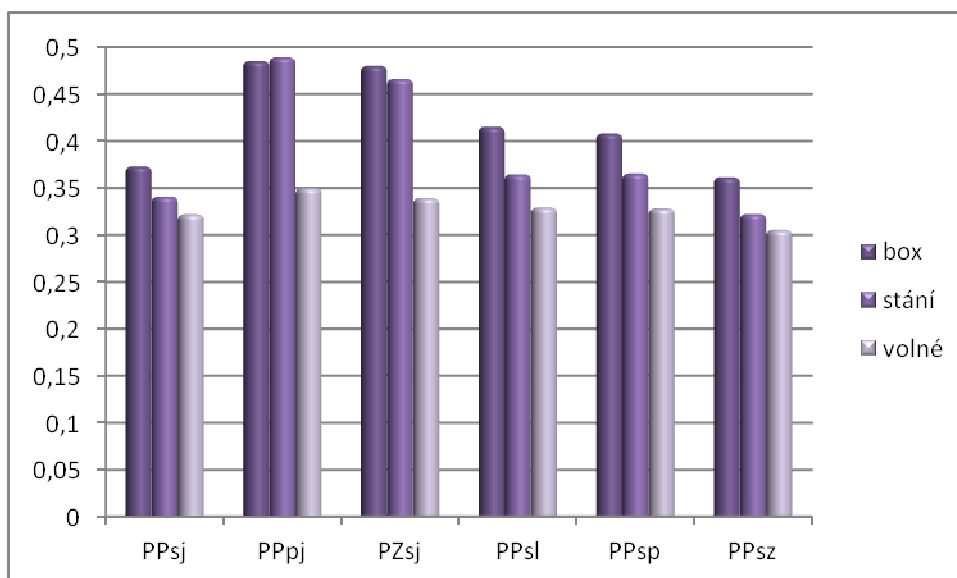

Graf 1 - Průměrné hodnoty otěru dle pohlaví

Graf 2 - Průměrné hodnoty otěru dle věku

Graf 3 - Průměrné hodnoty otěru dle zbarvení koně

Graf 4 - Průměrné hodnoty otěru dle podkování koní

Graf 5 - Průměrné hodnoty otěru v závislosti na plemeni

Graf 6 - Průměrné hodnoty otěru v závislosti na typu ustájení

Graf 7 - Průměrné hodnoty otěru v závislosti na druhu podestýlky

Graf 8 - Průměrné hodnoty otěru v závislosti na barvě kopyta