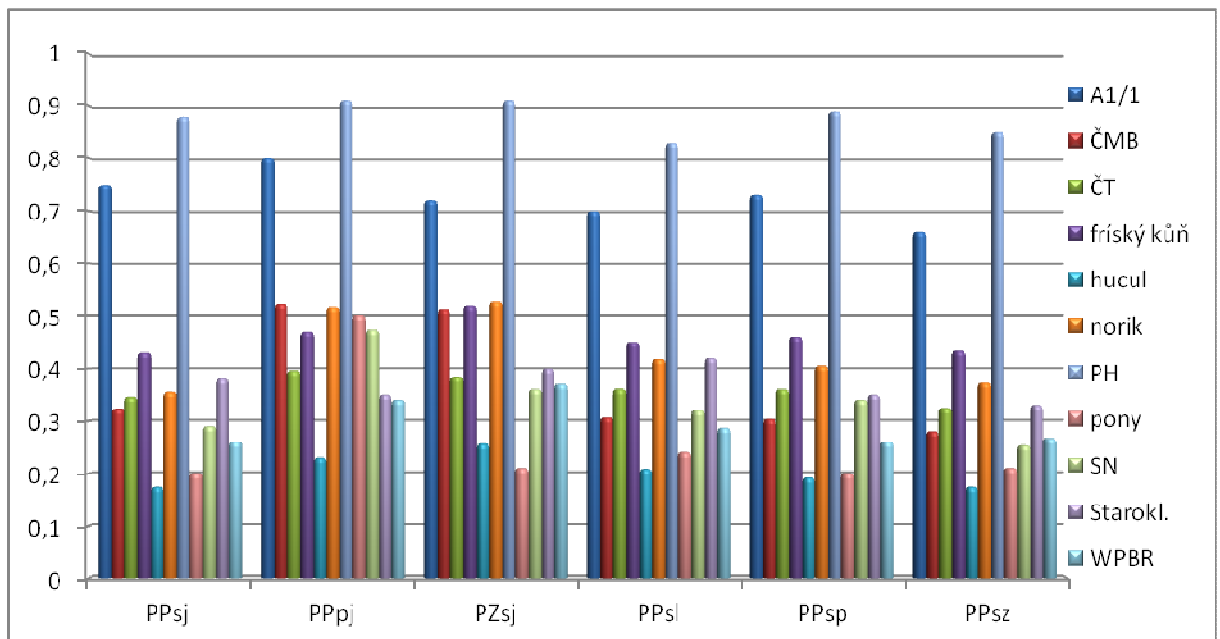

Graf 1 - Průměrné hodnoty otěru dle pohlaví

Graf 2 - Průměrné hodnoty otěru dle věku

Graf 3 - Průměrné hodnoty otěru dle zbarvení koně

Graf 4 - Průměrné hodnoty otěru dle podkování koní

Graf 5 - Průměrné hodnoty otěru v závislosti na plemeni

Graf 6 - Průměrné hodnoty otěru v závislosti na typu ustájení

Graf 7 - Průměrné hodnoty otěru v závislosti na druhu podestýlky

Graf 8 - Průměrné hodnoty otěru v závislosti na barvě kopyta