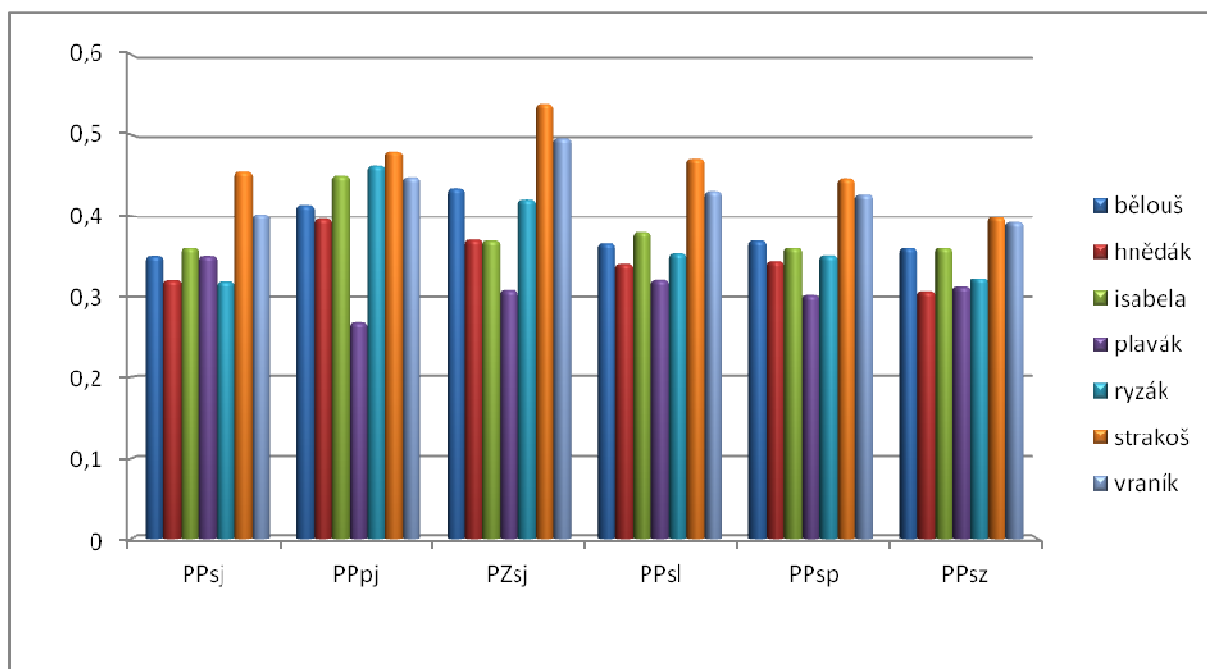

Graf 1 - Průměrné hodnoty otěru dle pohlaví

Graf 2 - Průměrné hodnoty otěru dle věku

Graf 3 - Průměrné hodnoty otěru dle zbarvení koně

Graf 4 - Průměrné hodnoty otěru dle podkování koní

Graf 5 - Průměrné hodnoty otěru v závislosti na plemeni

Graf 6 - Průměrné hodnoty otěru v závislosti na typu ustájení

Graf 7 - Průměrné hodnoty otěru v závislosti na druhu podestýlky

Graf 8 - Průměrné hodnoty otěru v závislosti na barvě kopyta