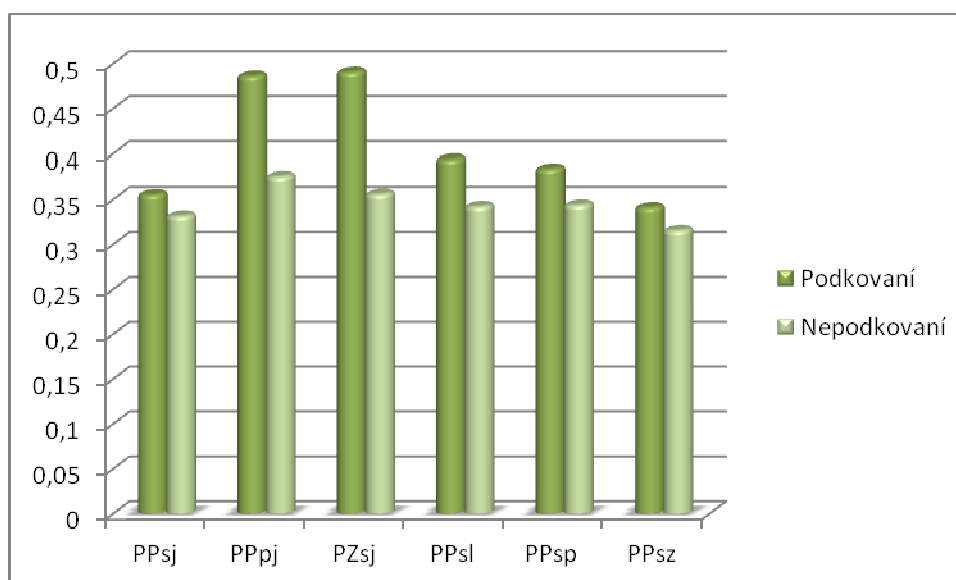

Graf 1 - Průměrné hodnoty otěru dle pohlaví

Graf 2 - Průměrné hodnoty otěru dle věku

Graf 3 - Průměrné hodnoty otěru dle zbarvení koně

Graf 4 - Průměrné hodnoty otěru dle podkování koní

Graf 5 - Průměrné hodnoty otěru v závislosti na plemeni

Graf 6 - Průměrné hodnoty otěru v závislosti na typu ustájení

Graf 7 - Průměrné hodnoty otěru v závislosti na druhu podestýlky

Graf 8 - Průměrné hodnoty otěru v závislosti na barvě kopyta