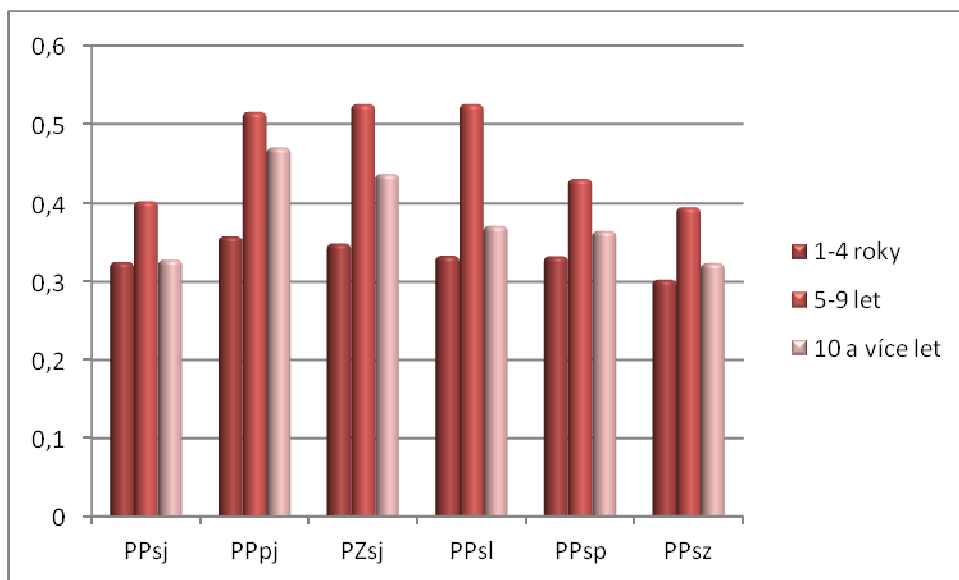

Graf 1 - Průměrné hodnoty otěru dle pohlaví

Graf 2 - Průměrné hodnoty otěru dle věku

Graf 3 - Průměrné hodnoty otěru dle zbarvení koně

Graf 4 - Průměrné hodnoty otěru dle podkování koní

Graf 5 - Průměrné hodnoty otěru v závislosti na plemeni

Graf 6 - Průměrné hodnoty otěru v závislosti na typu ustájení

Graf 7 - Průměrné hodnoty otěru v závislosti na druhu podestýlky

Graf 8 - Průměrné hodnoty otěru v závislosti na barvě kopyta