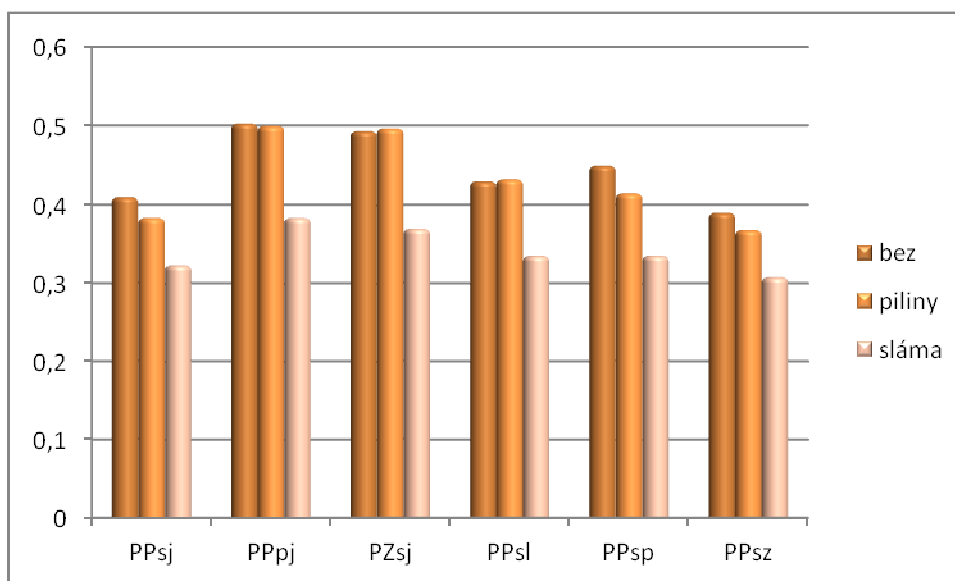

Graf 1 - Průměrné hodnoty otěru dle pohlaví

Graf 2 - Průměrné hodnoty otěru dle věku

Graf 3 - Průměrné hodnoty otěru dle zbarvení koně

Graf 4 - Průměrné hodnoty otěru dle podkování koní

Graf 5 - Průměrné hodnoty otěru v závislosti na plemeni

Graf 6 - Průměrné hodnoty otěru v závislosti na typu ustájení

Graf 7 - Průměrné hodnoty otěru v závislosti na druhu podestýlky

Graf 8 - Průměrné hodnoty otěru v závislosti na barvě kopyta