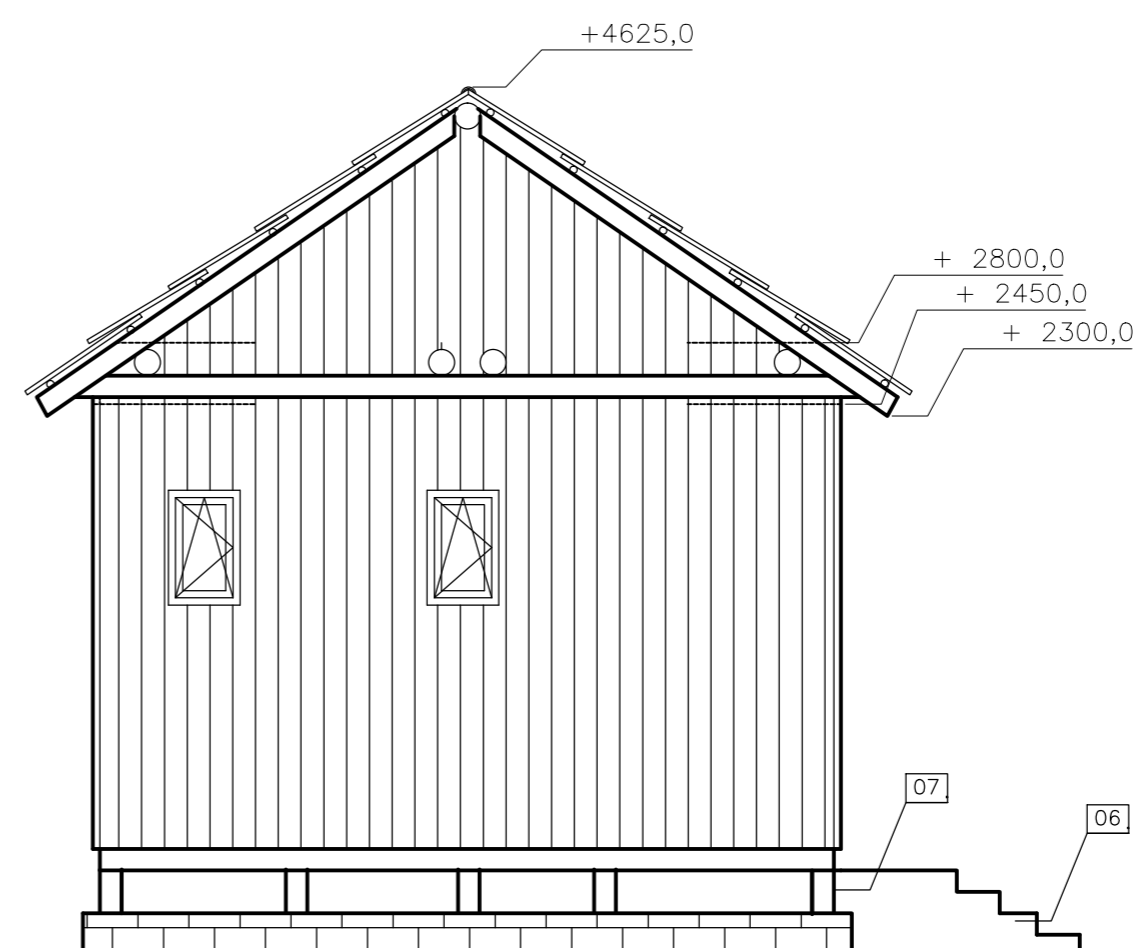

SEVERNÍ POHLED

ZÁPADNÍ POHLED

JIŽNÍ POHLED

VÝCHODNÍ POHLED

Legenda materiálu

č.	Název materiálu
01	Bambusová krytina – překládané poloviny tyčí – barva béžová
02	bambusový záklop – překládané poloviny tyčí – barva žlutá
03	Dřevěné okno – barva hnědá
04	Dřevěné dveře – barva hnědá
05	Základová podezdívka – stracené bednění – barva šedá
06	Schodiště – železobeton – světle šedá
07	Nosné sloupky – bambus – béžová

Vedoucí práce: Ing. Veronika Hunková, Ph.D.	Vypracoval : Bc. Zralý Pavel	Mendelova Univerzita Brno
Místo : Brno	Obor: Dřevařské inženýrství	Lesnická a dřevařská fakulta
Výkres : Pohledy na bambusový domek		Formát : A2
Datum : 30.3.2017		Stupeň : magisterské
Obsah : Pohledy		Předmět : Diplomová pr.
Měřítko : 1:50		Č. výkresu : DP 07
		Školní rok : 2016/2017