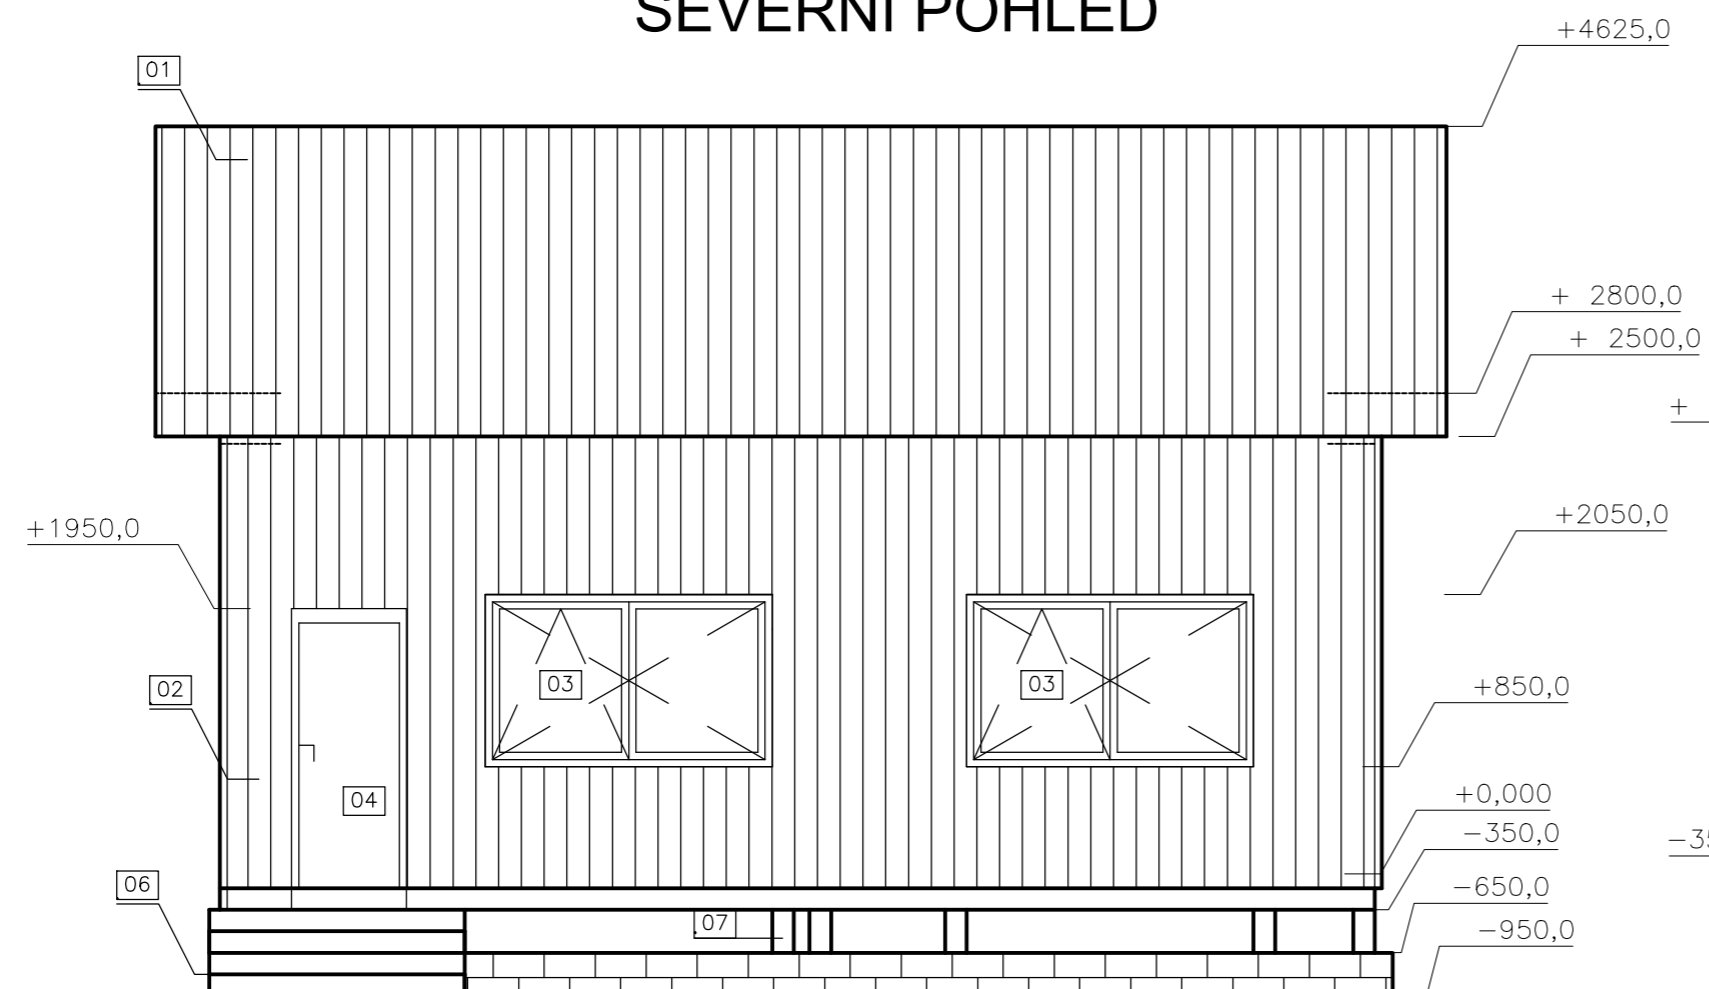

SEVERNÍ POHLED

ZÁPADNÍ POHLED

JIŽNÍ POHLED

VÝCHODNÍ POHLED

Legenda materiálu

č.	Název materiálu
01	Bambusová krytina – překládané poloviny tyčí – barva béžová
02	bambusový záklop – překládané poloviny tyčí – barva žlutá
03	Dřevěné okno – barva hnědá
04	Dřevěné dveře – barva hnědá
05	Základová podezdívka – stracené bednění – barva šedá
06	Schodiště – železobeton – světle šedá
07	Nosné sloupky – bambus – béžová

Vedoucí práce: Ing. Veronika Hunková, Ph.D.	Vypracoval : Bc. Zralý Pavel	Mendelova Univerzita Brno
Místo : Brno	Obor: Dřevařské inženýrství	Lesnická a dřevařská fakulta
Výkres : Pohledy na bambusový domek		Formát : A2
Datum : 30.3.2017		Stupeň : magisterské
Obsah : Pohledy		Předmět : Diplomová pr.
Měřítko : 1:50		Č. výkresu : DP 07
		Školní rok : 2016/2017