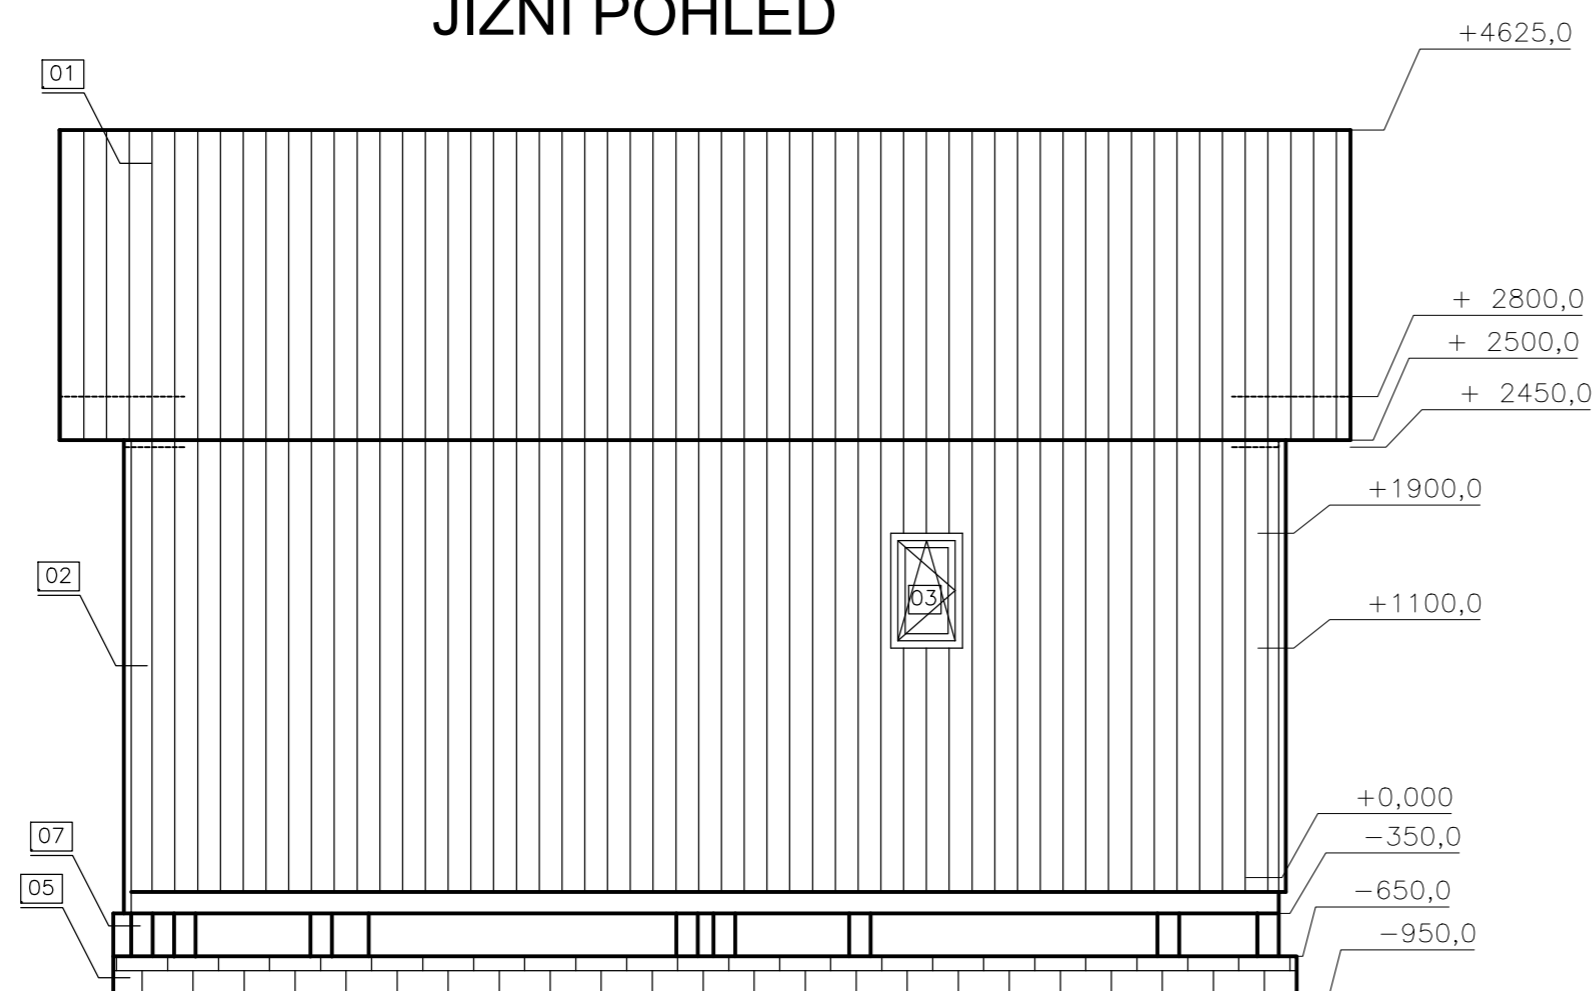

SEVERNÍ POHLED

ZÁPADNÍ POHLED

JIŽNÍ POHLED

VÝCHODNÍ POHLED

Legenda materiálu

č.	Název materiálu
01	Bambusová krytina – překládané poloviny tyčí – barva béžová
02	bambusový záklop – překládané poloviny tyčí – barva žlutá
03	Dřevěné okno – barva hnědá
04	Dřevěné dveře – barva hnědá
05	Základová podezdívka – stracené bednění – barva šedá
06	Schodiště – železobeton – světle šedá
07	Nosné sloupky – bambus – béžová

Vedoucí práce: Ing. Veronika Hunková, Ph.D.	Vypracoval : Bc. Zralý Pavel	Mendelova Univerzita Brno
Místo : Brno	Obor: Dřevařské inženýrství	Lesnická a dřevařská fakulta
Výkres : Pohledy na bambusový domek		Formát : A2
Datum : 30.3.2017		Stupeň : magisterské
Obsah : Pohledy		Předmět : Diplomová pr.
Měřítko : 1:50		Č. výkresu : DP 07
		Školní rok : 2016/2017