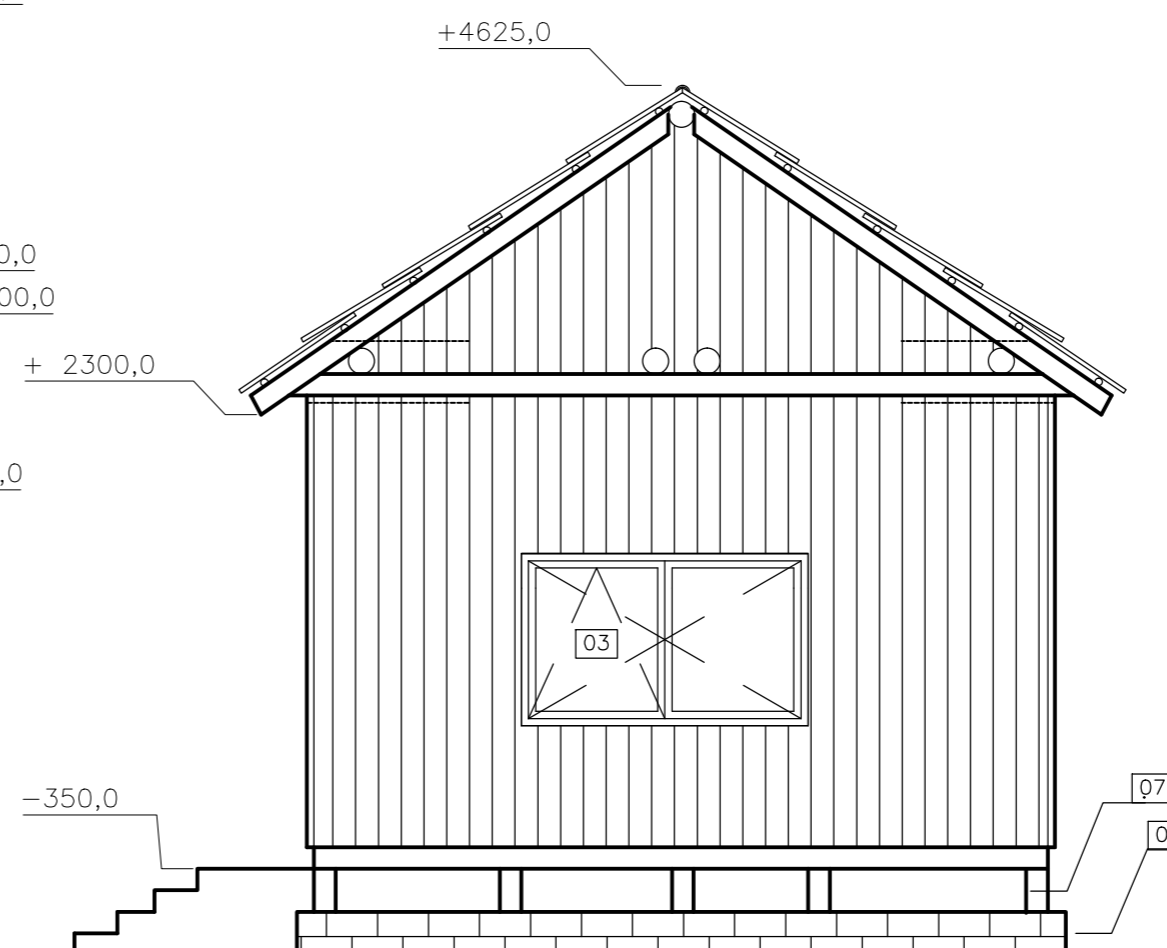

SEVERNÍ POHLED

ZÁPADNÍ POHLED

JIŽNÍ POHLED

VÝCHODNÍ POHLED

Legenda materiálu

č.	Název materiálu
01	Bambusová krytina – překládané poloviny tyčí – barva béžová
02	bambusový záklop – překládané poloviny tyčí – barva žlutá
03	Dřevěné okno – barva hnědá
04	Dřevěné dveře – barva hnědá
05	Základová podezdívka – stracené bednění – barva šedá
06	Schodiště – železobeton – světle šedá
07	Nosné sloupky – bambus – béžová

Vedoucí práce: Ing. Veronika Hunková, Ph.D.	Vypracoval : Bc. Zralý Pavel	Mendelova Univerzita Brno
Místo : Brno	Obor: Dřevařské inženýrství	Lesnická a dřevařská fakulta
Výkres : Pohledy na bambusový domek		Formát : A2
Datum : 30.3.2017		Stupeň : magisterské
Obsah : Pohledy		Předmět : Diplomová pr.
Měřítko : 1:50		Č. výkresu : DP 07
		Školní rok : 2016/2017