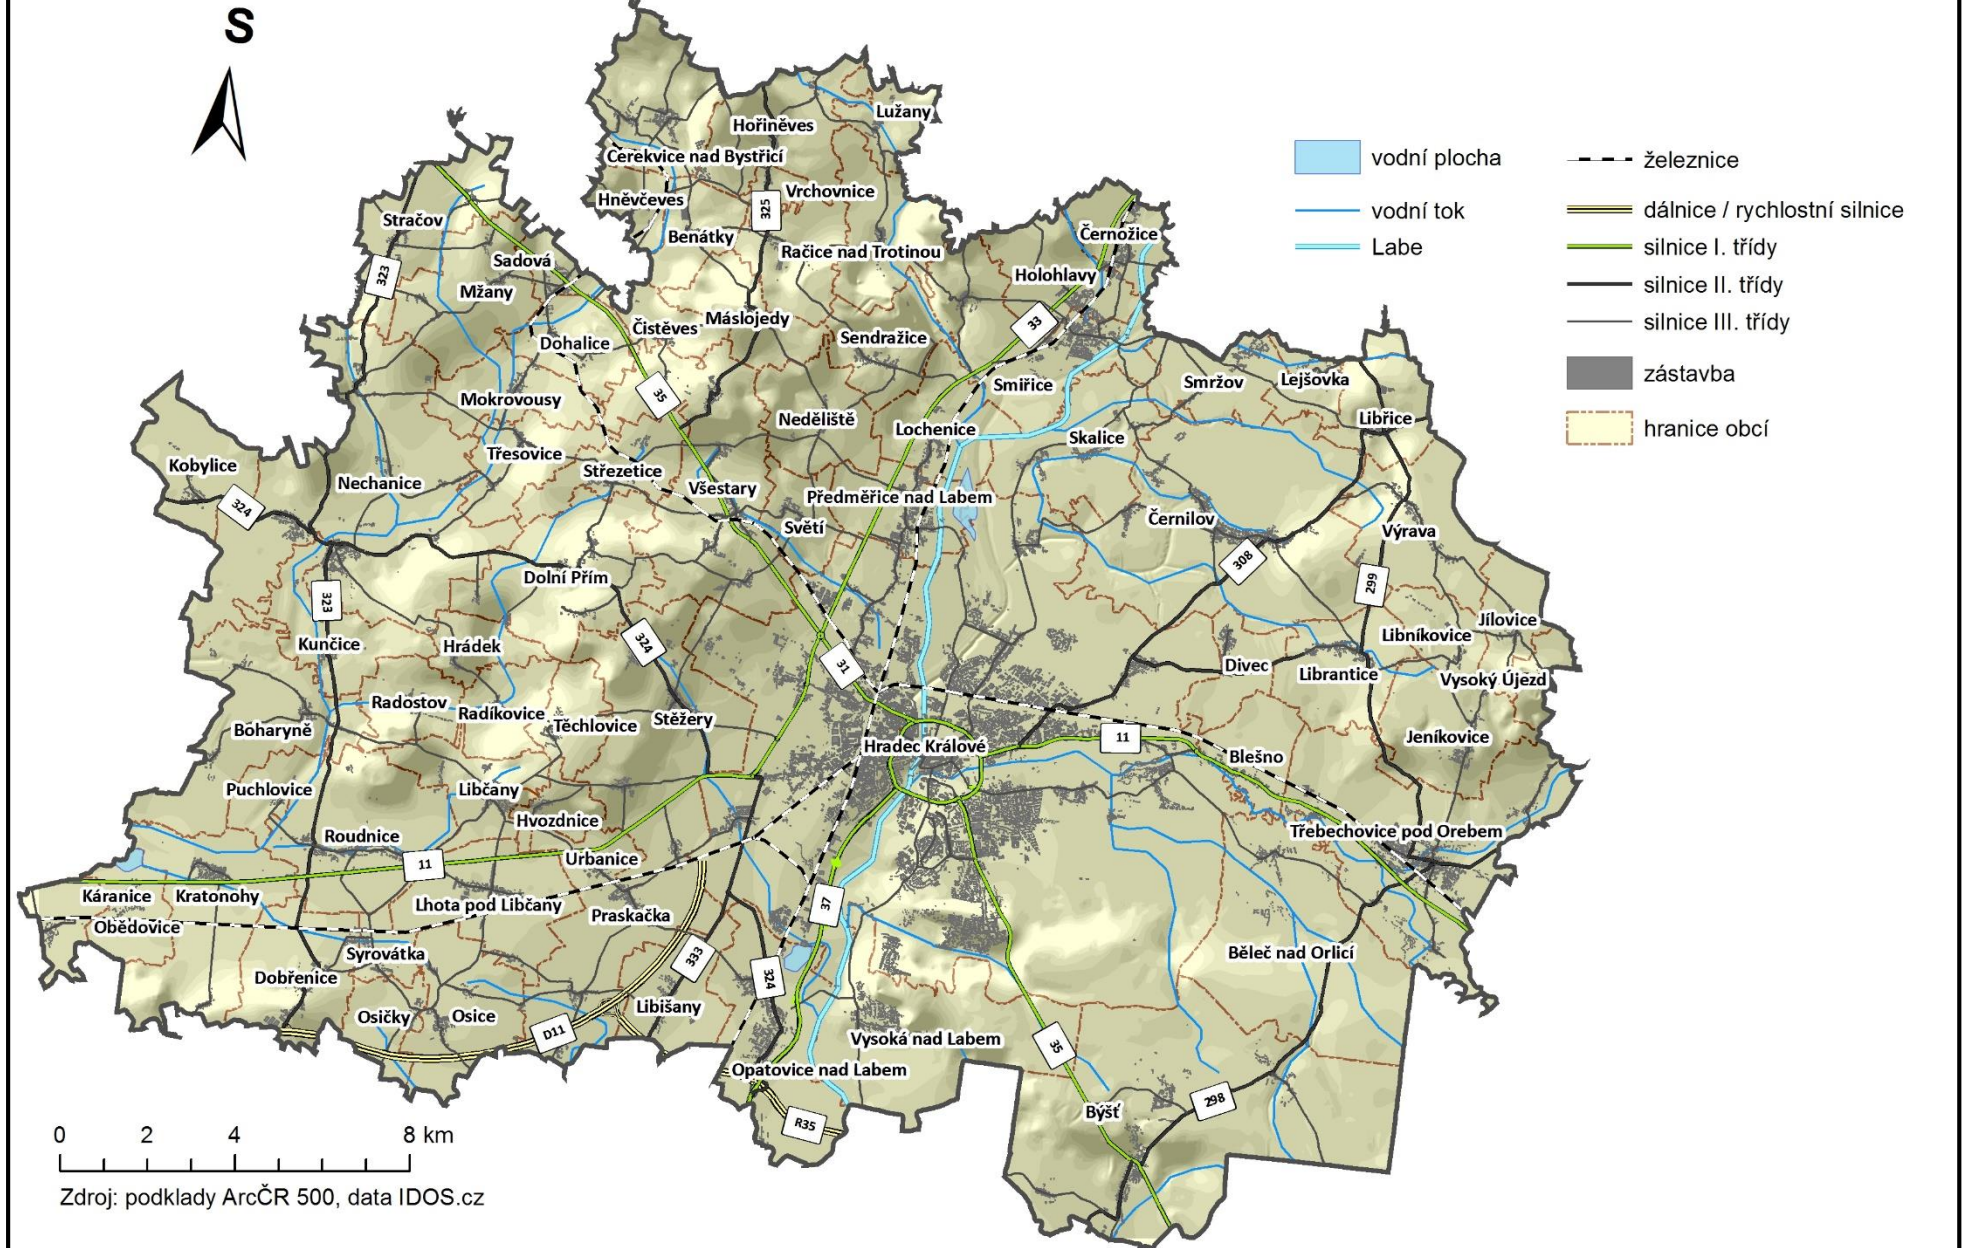

SUBURBÁNNÍ ZÁZEMÍ HRADCE KRÁLOVÉ

Příloha 6: Suburbánní zázemí Hradce Králové

Příloha 7: Hustota zalidnění a počet obyvatel v suburbánním zázemí Hradce Králové

PODÍL VYJÍZDĚJÍCÍCH DO HRADCE KRÁLOVÉ ZE VŠECH VYJÍZDĚJÍCÍCH

Příloha 8: Podíl vyjíždějících do Hradce Králové ze všech vyjíždějících

HODNOCENÍ DOPRAVNÍ POLOHY OBCÍ V SUBURBÁNNÍM ZÁZEMÍ HRADCE KRÁLOVÉ

Příloha 10: Hodnocení dopravní polohy obcí v suburbánním zázemí Hradce Králové

OBLAST PŮSOBNOSTI DOPRAVCŮ OBSLUHUJÍCÍCH PŘÍMÝMI SPOJI OBCE V SUBURBÁNNÍM ZÁZEMÍ HRADCE KRÁLOVÉ

1 Urbanice	35 Neděliště
2 Vrchovnice	36 Nechanice
3 Obědovice	37 Osice
4 Světí	38 Osičky
5 Vysoký Újezd	39 Praskačka
6 Běleč nad Orlicí	40 Předměřice nad Labem
7 Benátky	41 Račice nad Trotinou
8 Blešno	42 Radíkovice
9 Boharyně	43 Radostov
10 Černilov	44 Roudnice
11 Černožice	45 Sendražice
12 Čistěves	46 Skalice
13 Dívec	47 Smiřice
14 Dobřenice	48 Smržov
15 Dohalice	49 Stěžery
16 Dolní Přím	50 Stračov
17 Hněvčeves	51 Střezetice
18 Holohlavy	52 Syrovátka
19 Hořiněves	53 Těchlovice
20 Hrádek	54 Třebechovice pod Orebem
21 Jeníkovice	55 Třesovice
22 Káranice	56 Všestary
23 Kratonohy	57 Výrava
24 Kunčice	58 Vysoká nad Labem
25 Lejšovka	59 Cerekvice nad Bystřicí
26 Lhota pod Libčany	60 Sadová
27 Libčany	61 Puchlovice
28 Libníkovice	62 Hvozdnice
29 Librantice	63 Kobylice
30 Libřice	64 Máslojedy
31 Lochenice	65 Býšť
32 Lužany	66 Libišany
33 Mokrovousy	67 Opatovice nad Labem
34 Mžany	68 Jílovce

0 2 4 8 km

Zdroj: podklady ArcČR 500, data IDOS.cz