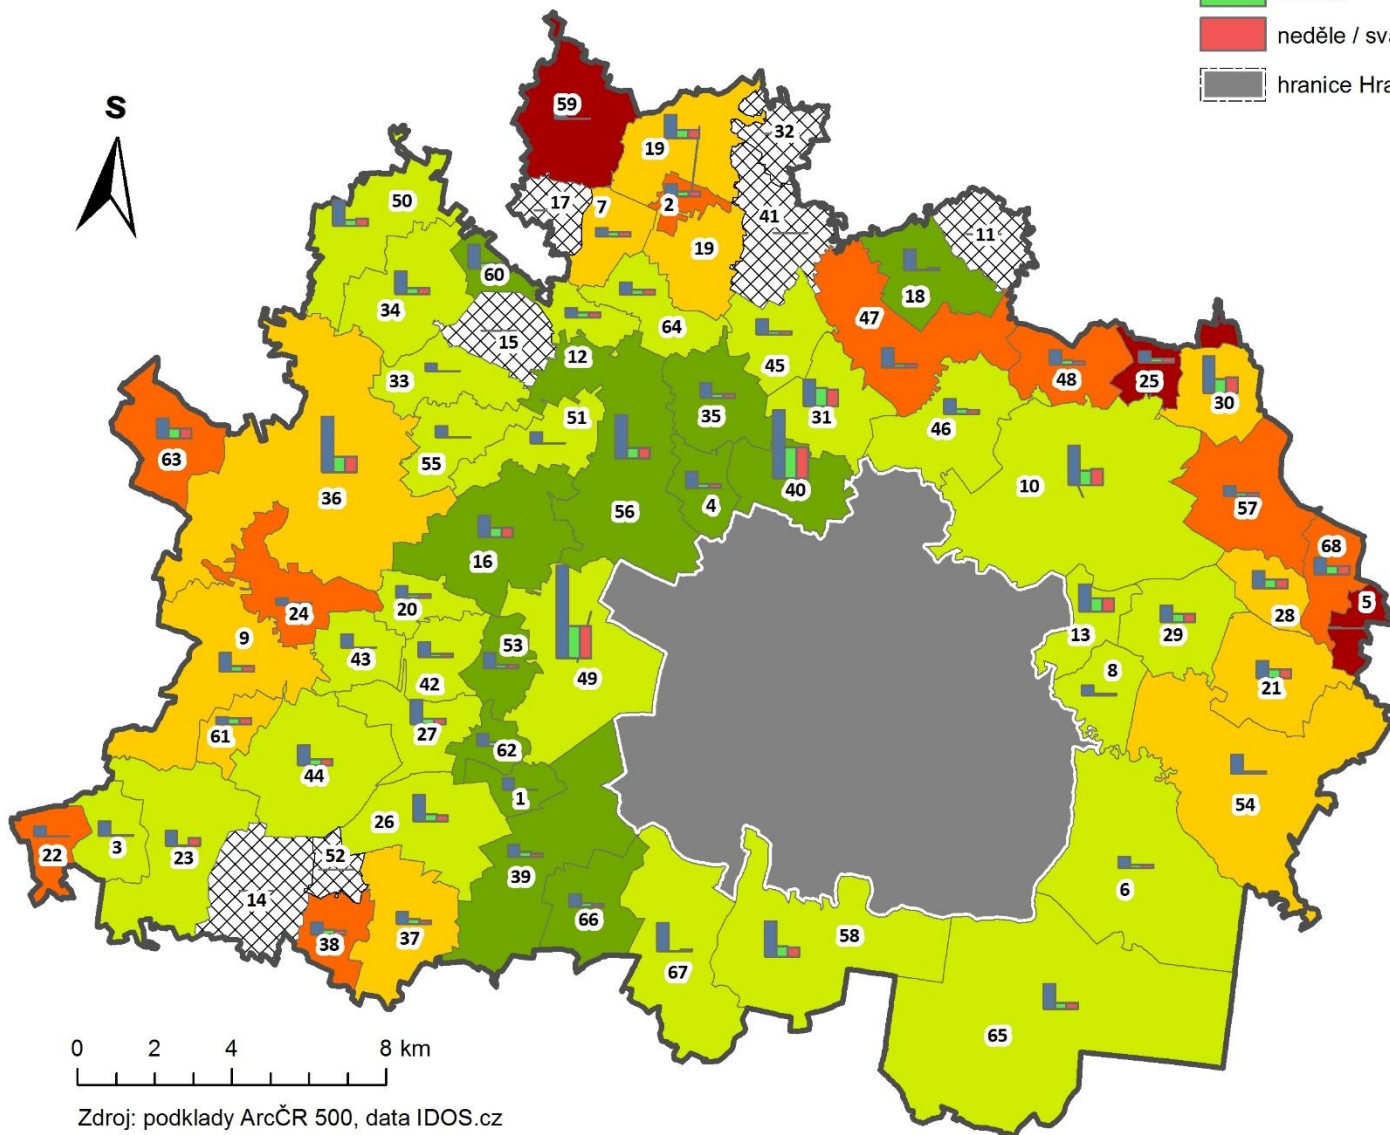

hranice Hradce Králové

ostatní obce

obce obsluhované DPMHK

Zdroj: podklady ArcČR 500, data IDOS.cz

ROZDĚLENÍ ÚZEMÍ NA OBLASTI PODLE OBSLUŽNOSTI VEŘEJNOU HROMADNOU DOPRAVOU

Příloha 13: Rozdělení suburbánního zázemí Hradce Králové podle obslužnosti veřejnou hromadnou dopravou

ČASOVÁ DOSTUPNOST CENTRA HRADCE KRÁLOVÉ INDIVIDUÁLNÍ AUTOMOBILOVOU DOPRAVOU

Příloha 14: Časová dostupnost centra Hradce Králové individuální automobilovou dopravou

PRŮMĚRNÁ ČASOVÁ DOSTUPNOST HRADCE KRÁLOVÉ VEŘEJNOU AUTOBUSOVOU DOPRAVOU

autobusové spoje

průměrný čas spoje (v min.)

1 Urbanice	35 Neděliště
2 Vrchovnice	36 Nechanice
3 Obědovice	37 Osice
4 Světí	38 Osičky
5 Vysoký Újezd	39 Praskačka
6 Běleč nad Orlicí	40 Předměřice nad Labem
7 Benátky	41 Račice nad Trotinou
8 Blešno	42 Radkovic
9 Boharyně	43 Radostov
10 Černilov	44 Roudnice
11 Černožice	45 Sendražice
12 Čistěves	46 Skalice
13 Divec	47 Smířice
14 Dobřenice	48 Smržov
15 Dohalice	49 Stěžery
16 Dolní Přím	50 Stračov
17 Hněvčev	51 Střezetice
18 Holohlavy	52 Syrovátka
19 Hoříněves	53 Těchlovice
20 Hrádek	54 Třebechovice pod Orebem
21 Jeníkovice	55 Třesovice
22 Káranice	56 Všestary
23 Kratonohy	57 Výrava
24 Kunčice	58 Vysoká nad Labem
25 Lejšovka	59 Cerekvice nad Bystřicí
26 Lhota pod Libčany	60 Sadová
27 Libčany	61 Puchlovce
28 Libníkovice	62 Hvozdnice
29 Librantice	63 Kobylce
30 Libřice	64 Máslojedy
31 Ločenice	65 Býšć
32 Lužany	66 Libišany
33 Mokrovousy	67 Opatovice nad Labem
34 Mžany	68 Jílovce