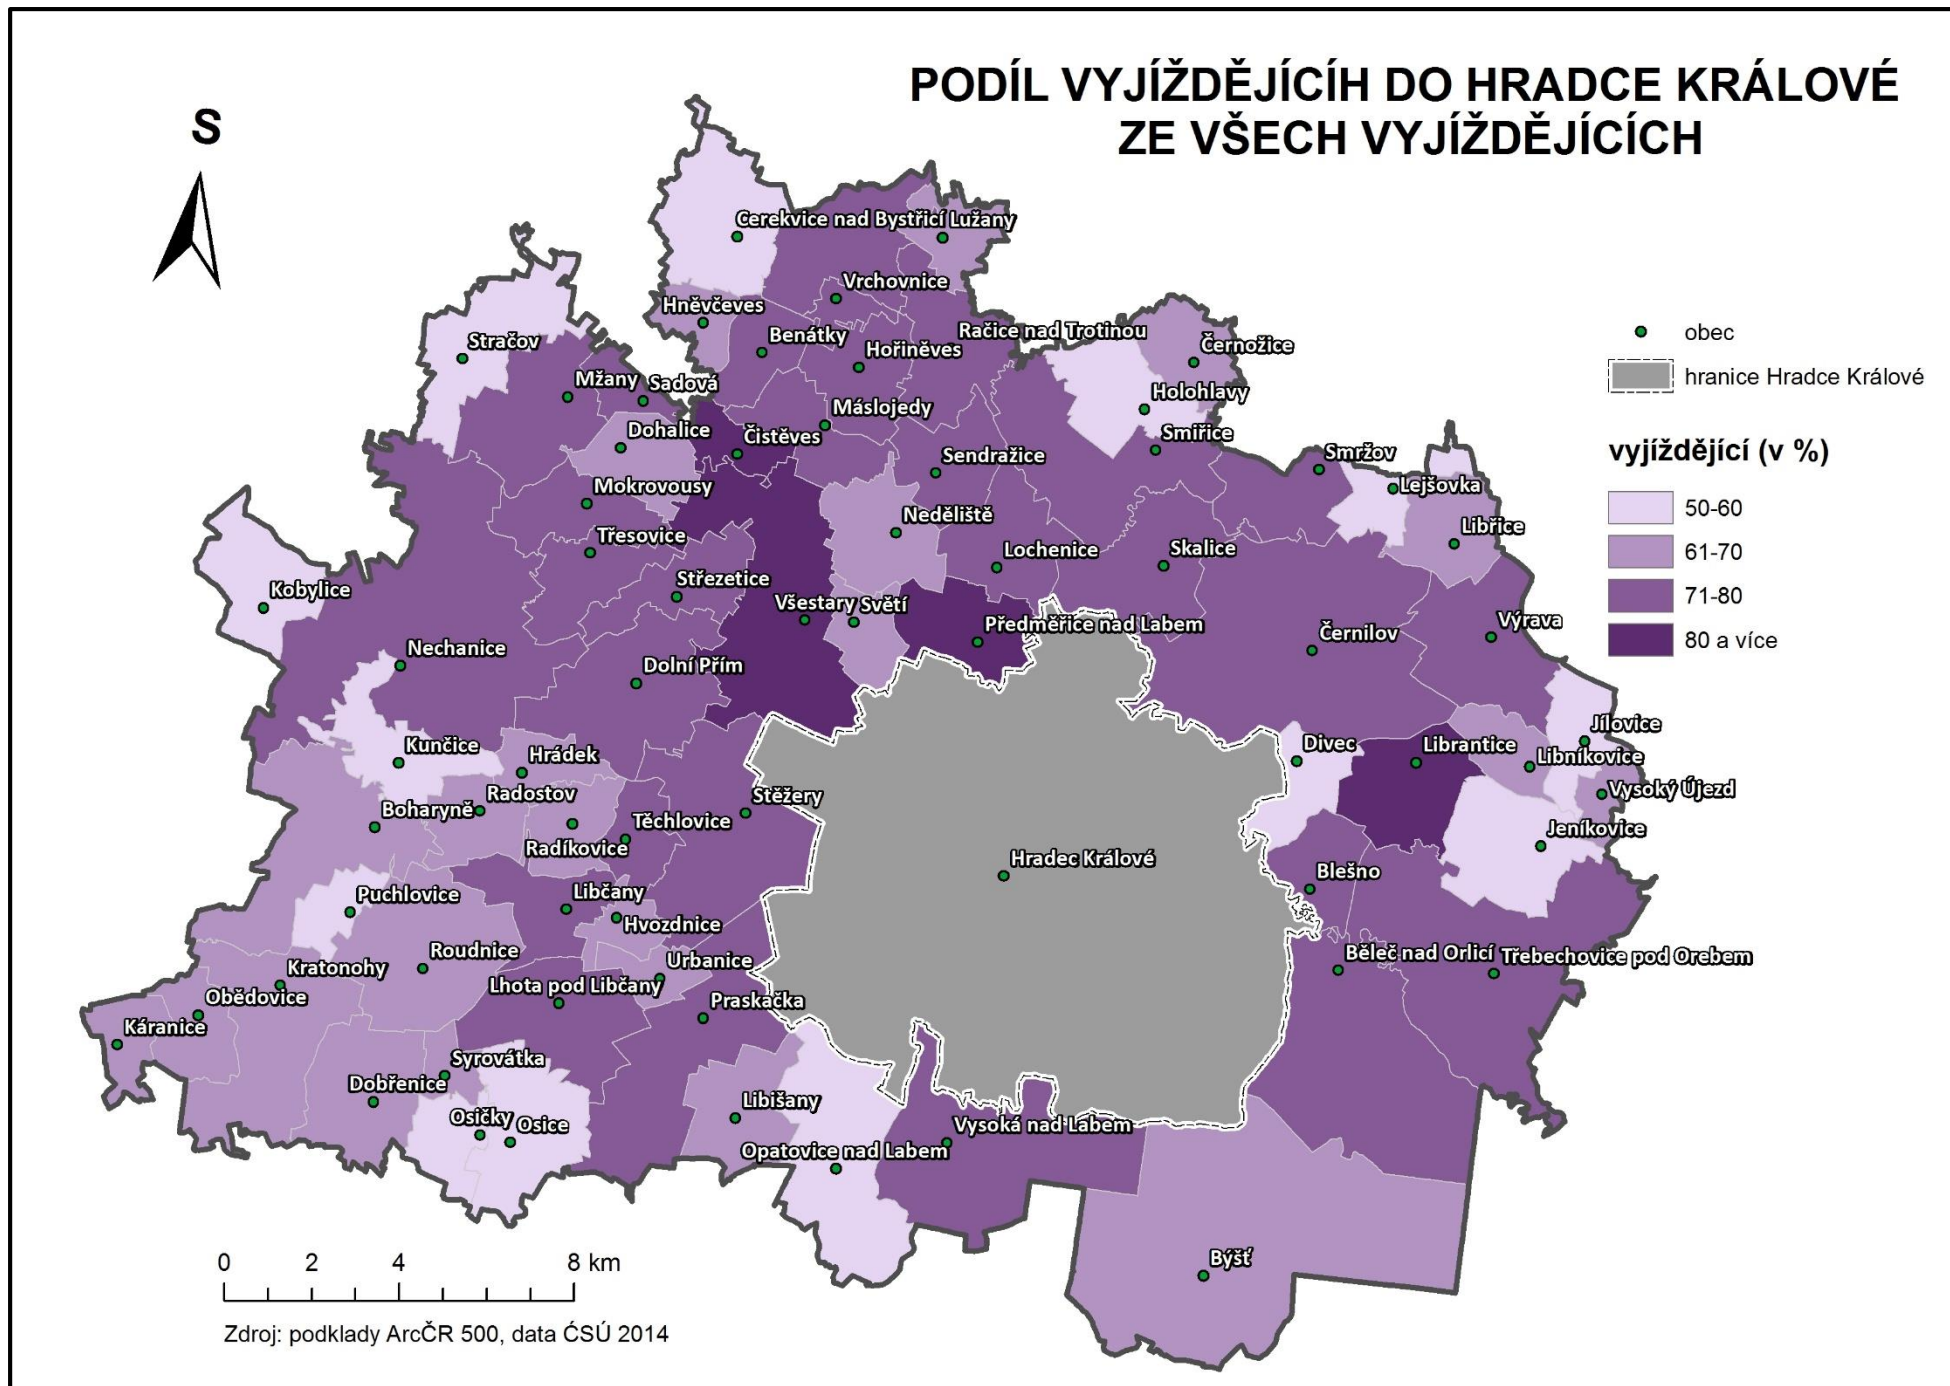

SUBURBÁNNÍ ZÁZEMÍ HRADCE KRÁLOVÉ

Příloha 6: Suburbánní zázemí Hradce Králové

Příloha 7: Hustota zalidnění a počet obyvatel v suburbánním zázemí Hradce Králové

PODÍL VYJÍZDĚJÍCÍCH DO HRADCE KRÁLOVÉ ZE VŠECH VYJÍZDĚJÍCÍCH

Příloha 8: Podíl vyjíždějících do Hradce Králové ze všech vyjíždějících

HODNOCENÍ DOPRAVNÍ POLOHY OBCÍ V SUBURBÁNNÍM ZÁZEMÍ HRADCE KRÁLOVÉ

Příloha 10: Hodnocení dopravní polohy obcí v suburbánním zázemí Hradce Králové

OBLAST PŮSOBNOSTI DOPRAVCŮ OBSLUHUJÍCÍCH PŘÍMÝMI SPOJI OBCE V SUBURBÁNNÍM ZÁZEMÍ HRADCE KRÁLOVÉ

1 Urbanice	35 Neděliště
2 Vrchovnice	36 Nechanice
3 Obědovice	37 Osice
4 Světí	38 Osičky
5 Vysoký Újezd	39 Praskačka
6 Běleč nad Orlicí	40 Předměřice nad Labem
7 Benátky	41 Račice nad Trotinou
8 Blešno	42 Radíkovice
9 Boharyně	43 Radostov
10 Černilov	44 Roudnice
11 Černožice	45 Sendražice
12 Čistěves	46 Skalice
13 Dívec	47 Smiřice
14 Dobřenice	48 Smržov
15 Dohalice	49 Stěžery
16 Dolní Přím	50 Stračov
17 Hněvčeves	51 Střezetice
18 Holohlavy	52 Syrovátka
19 Hořiněves	53 Těchlovice
20 Hrádek	54 Třebechovice pod Orebem
21 Jeníkovice	55 Třesovice
22 Káranice	56 Všestary
23 Kratonohy	57 Výrava
24 Kunčice	58 Vysoká nad Labem
25 Lejšovka	59 Cerekvice nad Bystřicí
26 Lhota pod Libčany	60 Sadová
27 Libčany	61 Puchlovice
28 Libníkovice	62 Hvozdnice
29 Librantice	63 Kobylice
30 Libřice	64 Máslojedy
31 Lochenice	65 Býšť
32 Lužany	66 Libišany
33 Mokrovousy	67 Opatovice nad Labem
34 Mžany	68 Jílovce