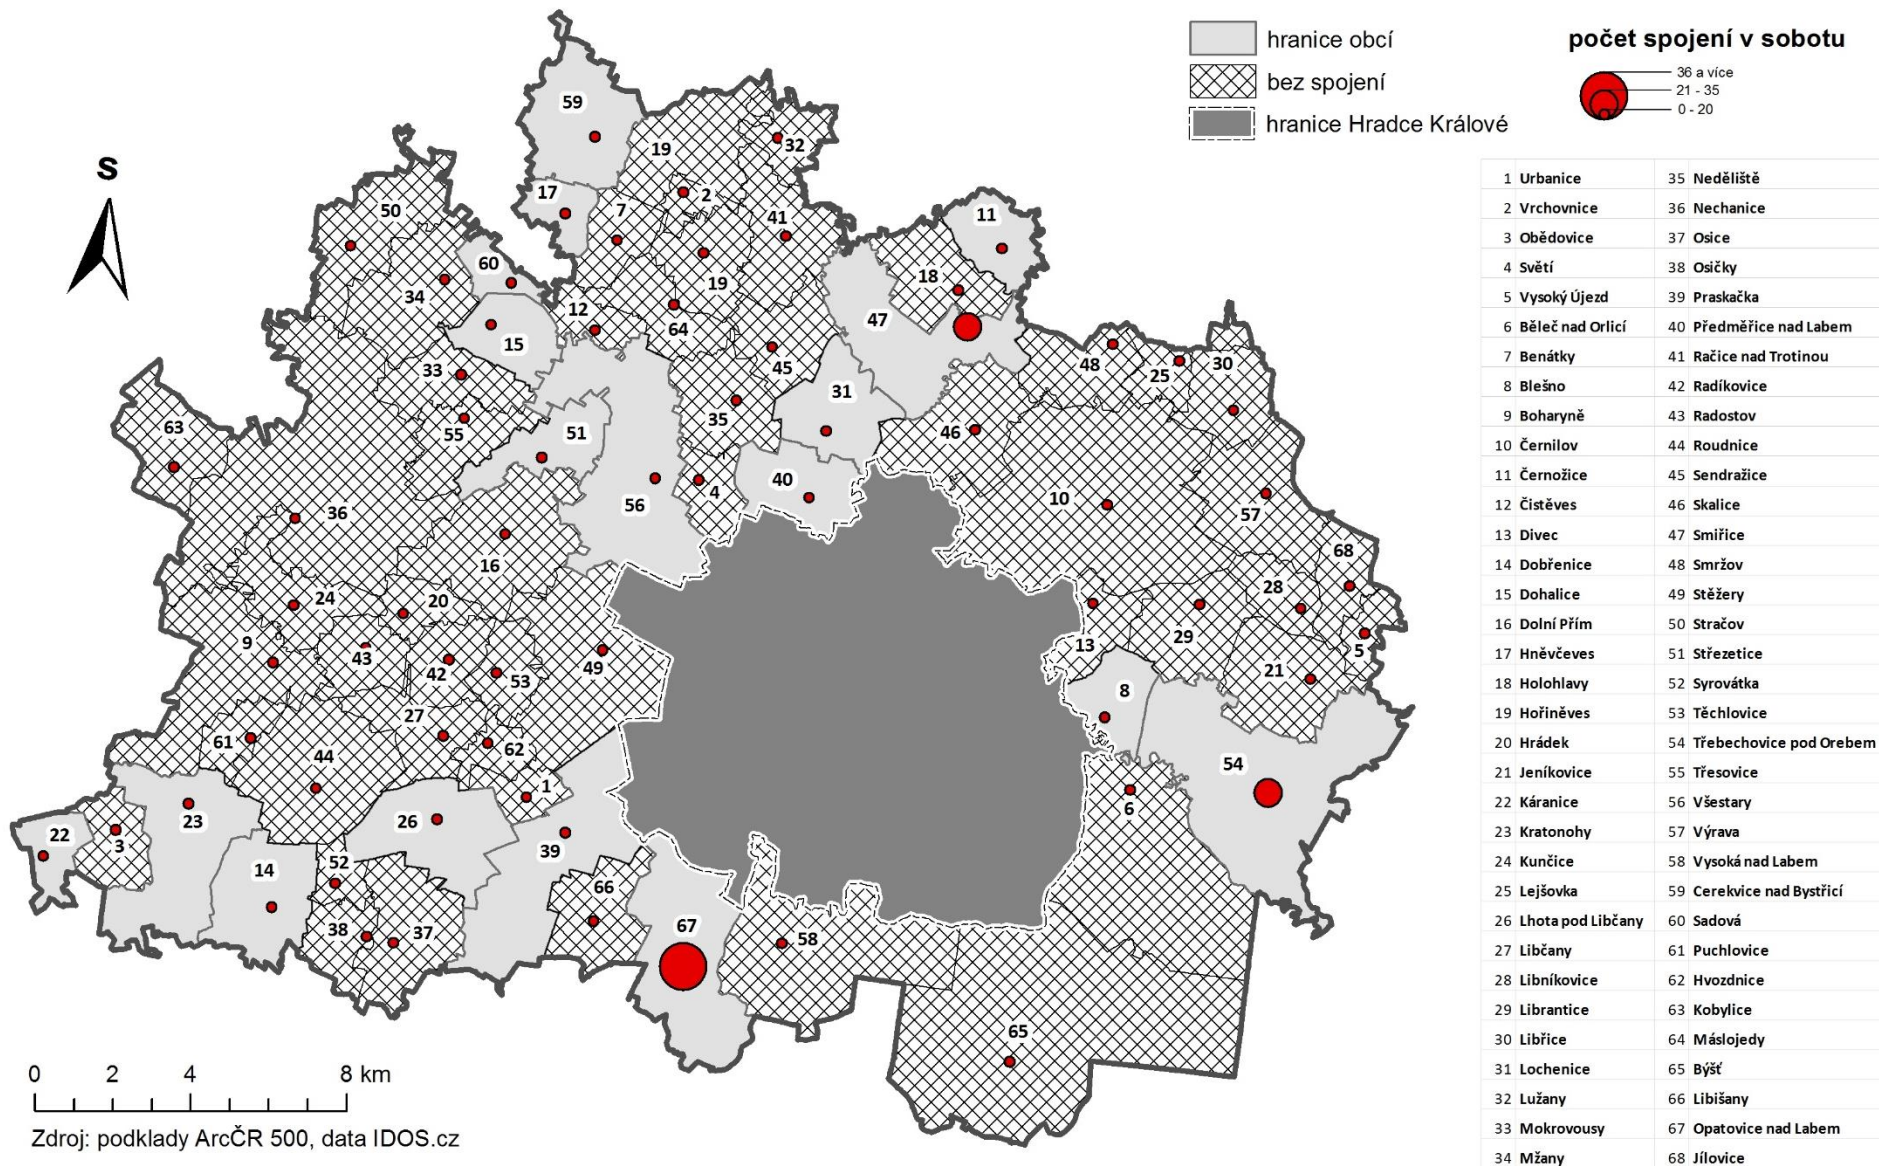

POČET PŘÍMÝCH VLAKOVÝCH SPOJENÍ V SOBOTY V SUBURBÁNNÍM ZÁZEMÍ HRADCE KRÁLOVÉ

Příloha 21: Počet přímých vlakových spojení v soboty v suburbánním zázemí Hradce Králové