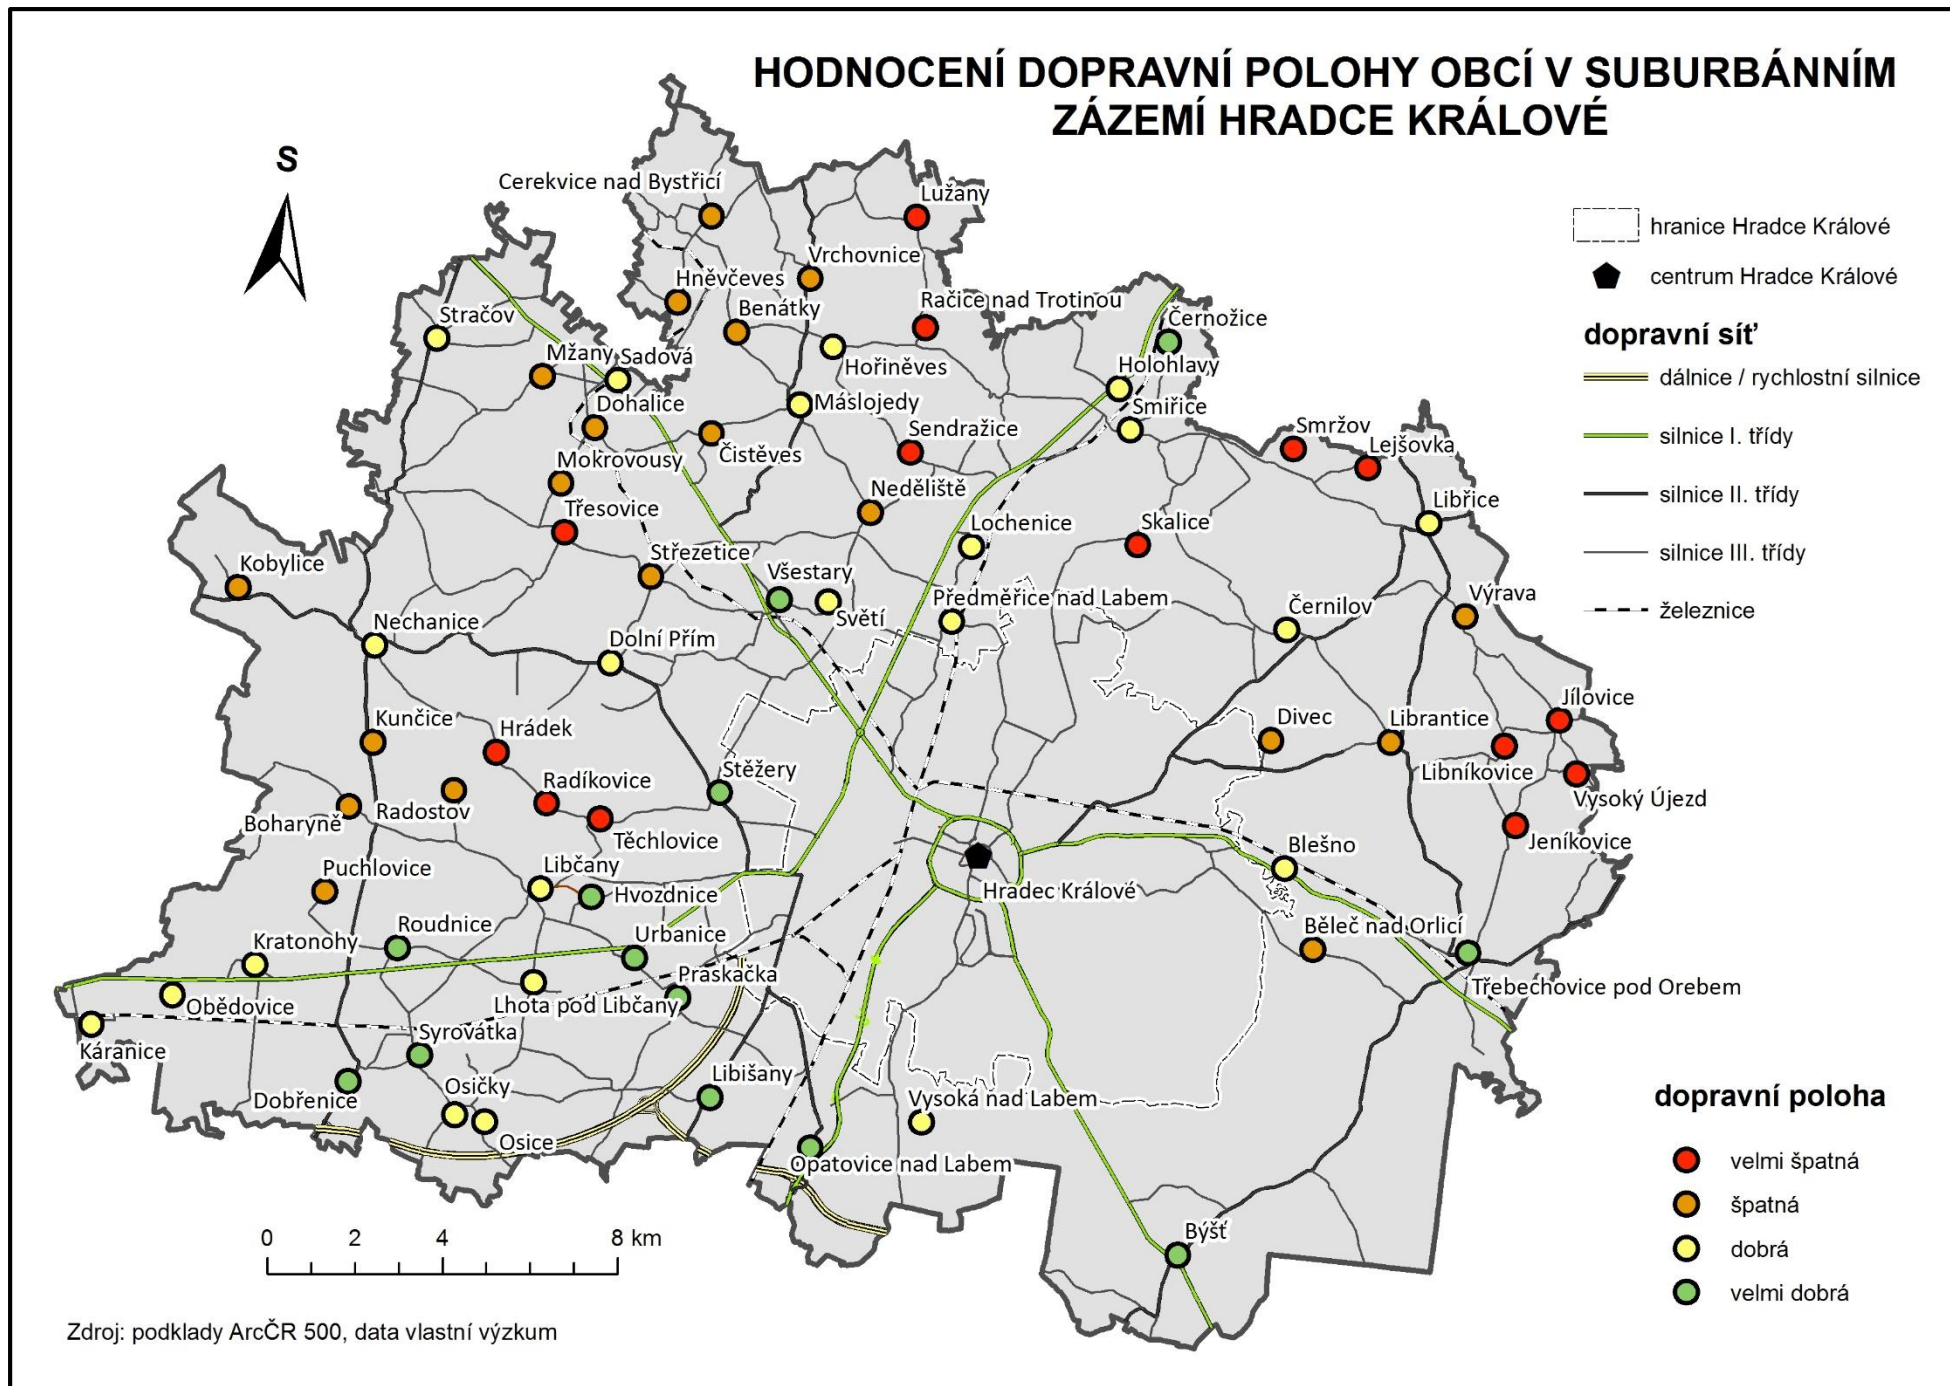

SUBURBÁNNÍ ZÁZEMÍ HRADCE KRÁLOVÉ

Příloha 6: Suburbánní zázemí Hradce Králové

Příloha 7: Hustota zalidnění a počet obyvatel v suburbánním zázemí Hradce Králové

PODÍL VYJÍZDĚJÍCÍCH DO HRADCE KRÁLOVÉ ZE VŠECH VYJÍZDĚJÍCÍCH

Příloha 8: Podíl vyjíždějících do Hradce Králové ze všech vyjíždějících

HODNOCENÍ DOPRAVNÍ POLOHY OBCÍ V SUBURBÁNNÍM ZÁZEMÍ HRADCE KRÁLOVÉ

Příloha 10: Hodnocení dopravní polohy obcí v suburbánním zázemí Hradce Králové

OBLAST PŮSOBNOSTI DOPRAVCŮ OBSLUHUJÍCÍCH PŘÍMÝMI SPOJI OBCE V SUBURBÁNNÍM ZÁZEMÍ HRADCE KRÁLOVÉ

1 Urbanice	35 Neděliště
2 Vrchovnice	36 Nechanice
3 Obědovice	37 Osice
4 Světí	38 Osičky
5 Vysoký Újezd	39 Praskačka
6 Běleč nad Orlicí	40 Předměřice nad Labem
7 Benátky	41 Račice nad Trotinou
8 Blešno	42 Radíkovice
9 Boharyně	43 Radostov
10 Černilov	44 Roudnice
11 Černožice	45 Sendražice
12 Čistěves	46 Skalice
13 Dívec	47 Smiřice
14 Dobřenice	48 Smržov
15 Dohalice	49 Stěžery
16 Dolní Přím	50 Stračov
17 Hněvčeves	51 Střezetice
18 Holohlavy	52 Syrovátka
19 Hořiněves	53 Těchlovice
20 Hrádek	54 Třebechovice pod Orebem
21 Jeníkovice	55 Třesovice
22 Káranice	56 Všestary
23 Kratonohy	57 Výrava
24 Kunčice	58 Vysoká nad Labem
25 Lejšovka	59 Cerekvice nad Bystřicí
26 Lhota pod Libčany	60 Sadová
27 Libčany	61 Puchlovice
28 Libníkovice	62 Hvozdnice
29 Librantice	63 Kobylice
30 Libřice	64 Máslojedy
31 Lochenice	65 Býšť
32 Lužany	66 Libišany
33 Mokrovousy	67 Opatovice nad Labem
34 Mžany	68 Jílovce