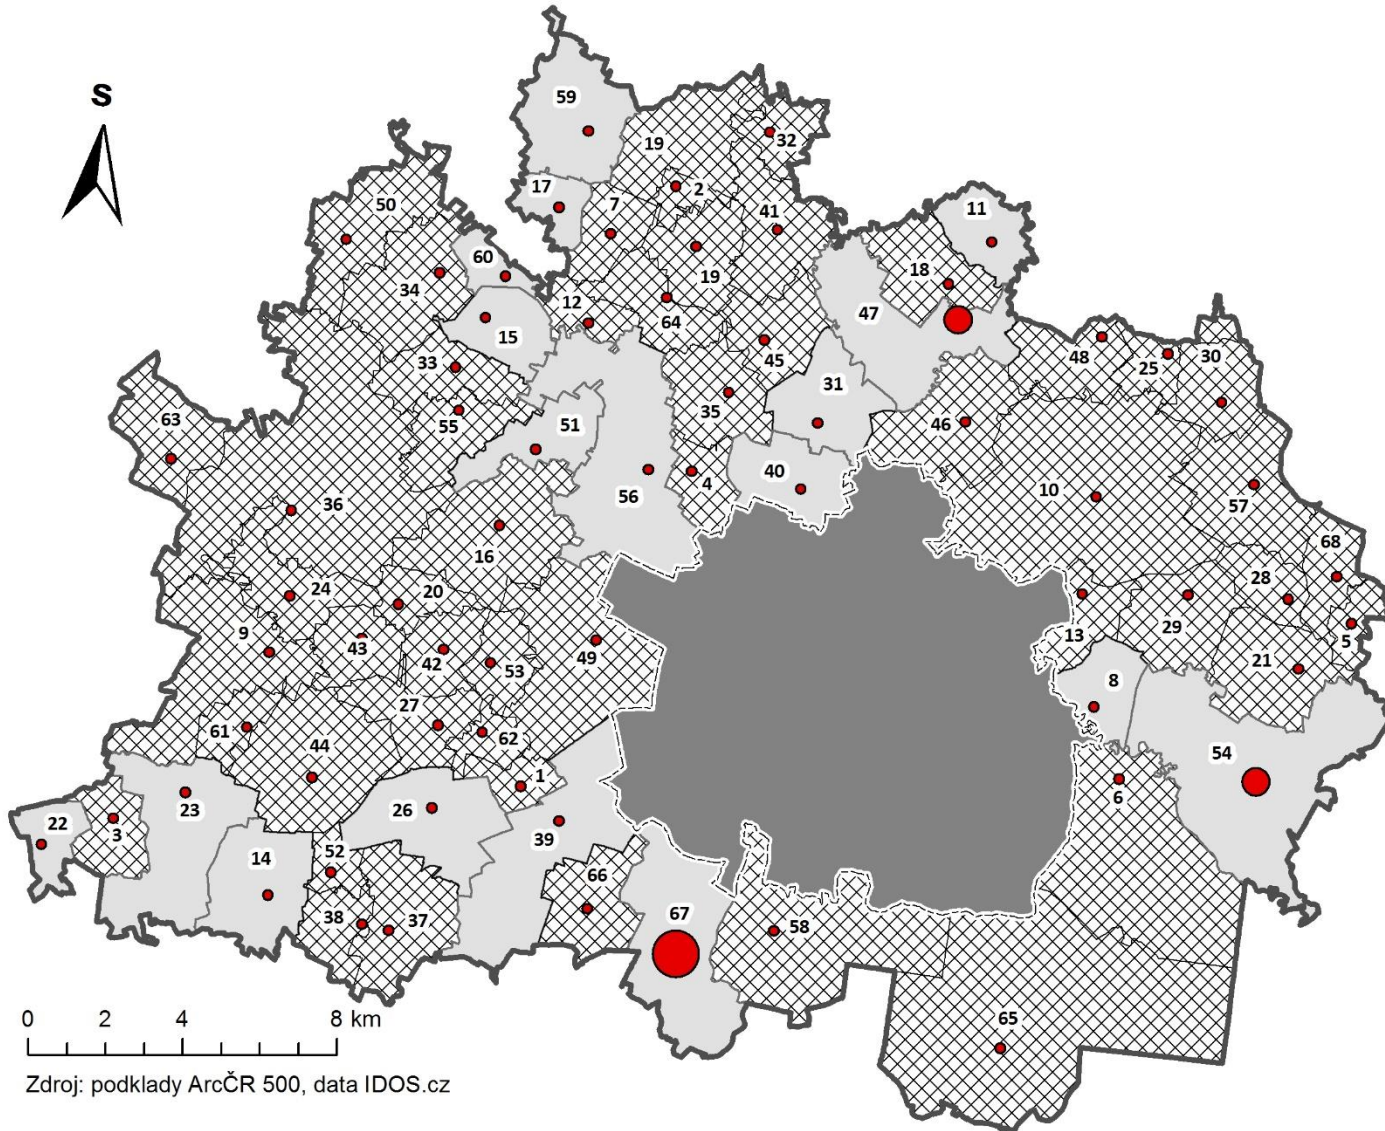

POČET PŘÍMÝCH VLAKOVÝCH SPOJENÍ V NEDELI A O SVÁTCÍCH V SUBURBÁNNÍM ZÁZEMÍ HRADCE KRÁLOVÉ

počet spojení v neděli / o svátcích

1 Urbanice	35 Neděliště
2 Vrchovnice	36 Nechanice
3 Obědovice	37 Osice
4 Světí	38 Osičky
5 Vysoký Újezd	39 Praskačka
6 Běleč nad Orlicí	40 Předměřice nad Labem
7 Benátky	41 Račice nad Trotinou
8 Blešno	42 Radíkovice
9 Boharyně	43 Radostov
10 Černilov	44 Roudnice
11 Černožice	45 Sendražice
12 Čistěves	46 Skalice
13 Divec	47 Smišice
14 Dobřenice	48 Smržov
15 Dohalice	49 Stěžery
16 Dolní Přím	50 Stračov
17 Hněvčeves	51 Střezetice
18 Holohlavy	52 Syrovátka
19 Hoříněves	53 Těchlovice
20 Hrádek	54 Třebechovice pod Orebem
21 Jeníkovice	55 Třesovice
22 Káranice	56 Věstary
23 Kratonohy	57 Výrava
24 Kunčice	58 Vysoká nad Labem
25 Lejšovka	59 Cerekvice nad Bystřicí
26 Lhota pod Libčany	60 Sadová
27 Libčany	61 Puchlovice
28 Libníkovice	62 Hvozdnice
29 Librantice	63 Kobylice
30 Libřice	64 Máslojedy
31 Ločenice	65 Býšť
32 Lužany	66 Libišany
33 Mokrovousy	67 Opatovice nad Labem
34 Mžany	68 Jílovice

0 2 4 8 km

Zdroj: podklady ArcČR 500, data IDOS.cz