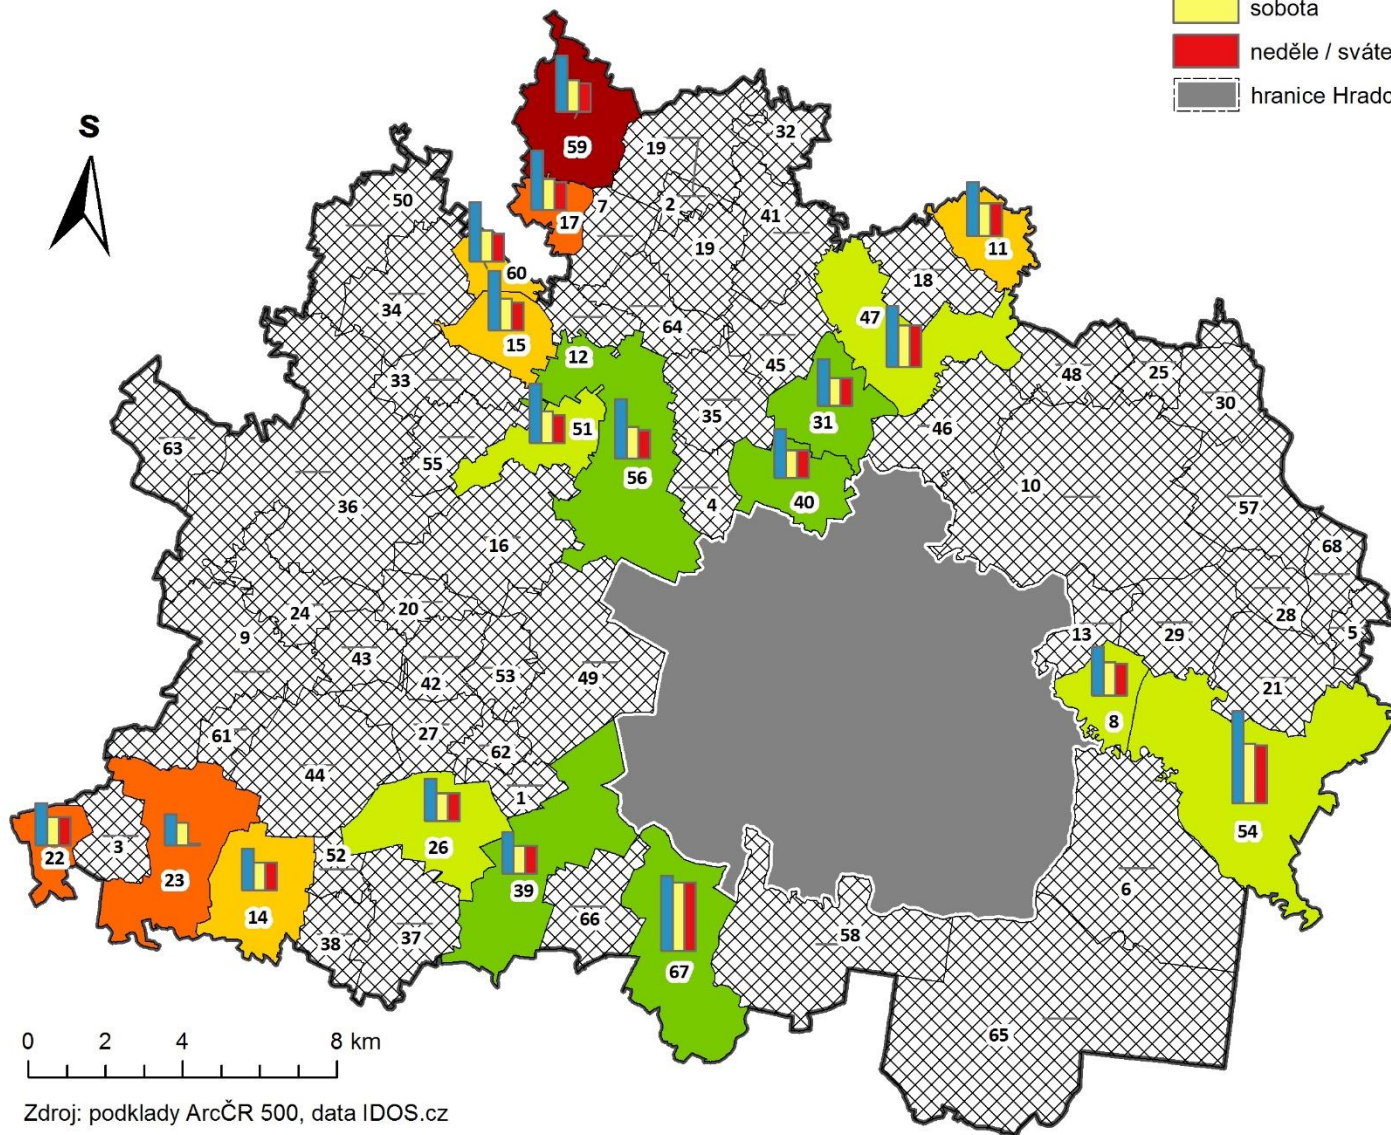

POČET PŘÍMÝCH AUTOBUSOVÝCH SPOJENÍ V NEDELI A O SVÁTCÍCH V SUBURBÁNNÍM ZÁZEMÍ HRADCE KRÁLOVÉ

Příloha 18: Počet přímých autobusových spojení v neděli a o svátcích v suburbánním zázemí Hradce Králové

PRŮMĚRNÁ ČASOVÁ DOSTUPNOST HRADCE KRÁLOVÉ ŽELEZNIČNÍ DOPRAVOU

vlakové spoje

průměrný čas spoje (v min.)

1 Urbanice	35 Nedeliště
2 Vrchovnice	36 Nechanice
3 Obědovice	37 Osice
4 Světí	38 Osičky
5 Vysoký Újezd	39 Praskačka
6 Běleč nad Orlicí	40 Předměřice nad Labem
7 Benátky	41 Račice nad Trotinou
8 Blešno	42 Radíkovice
9 Boharyně	43 Radostov
10 Černilov	44 Roudnice
11 Černožice	45 Sendražice
12 Čistěves	46 Skalce
13 Divec	47 Smiřice
14 Dobřenice	48 Smržov
15 Dohalice	49 Stěžery
16 Dolní Přím	50 Stračov
17 Hněvčevs	51 Střezetice
18 Holohlavy	52 Syrovátka
19 Hoříněves	53 Těchlovice
20 Hrádek	54 Třebechovice pod Orebem
21 Jeníkovice	55 Třesovice
22 Káranice	56 Všestary
23 Kratonohy	57 Výrava
24 Kunčice	58 Vysoká nad Labem
25 Lejšovka	59 Cerekvice nad Bystřicí
26 Lhota pod Libčany	60 Sadová
27 Libčany	61 Puchlovice
28 Libníkovice	62 Hvozdnice
29 Librantice	63 Kobylice
30 Libřice	64 Máslojedy
31 Lochenice	65 Býšť
32 Lužany	66 Libišany
33 Mokrovousy	67 Opatovice nad Labem
34 Mžany	68 Jílovice