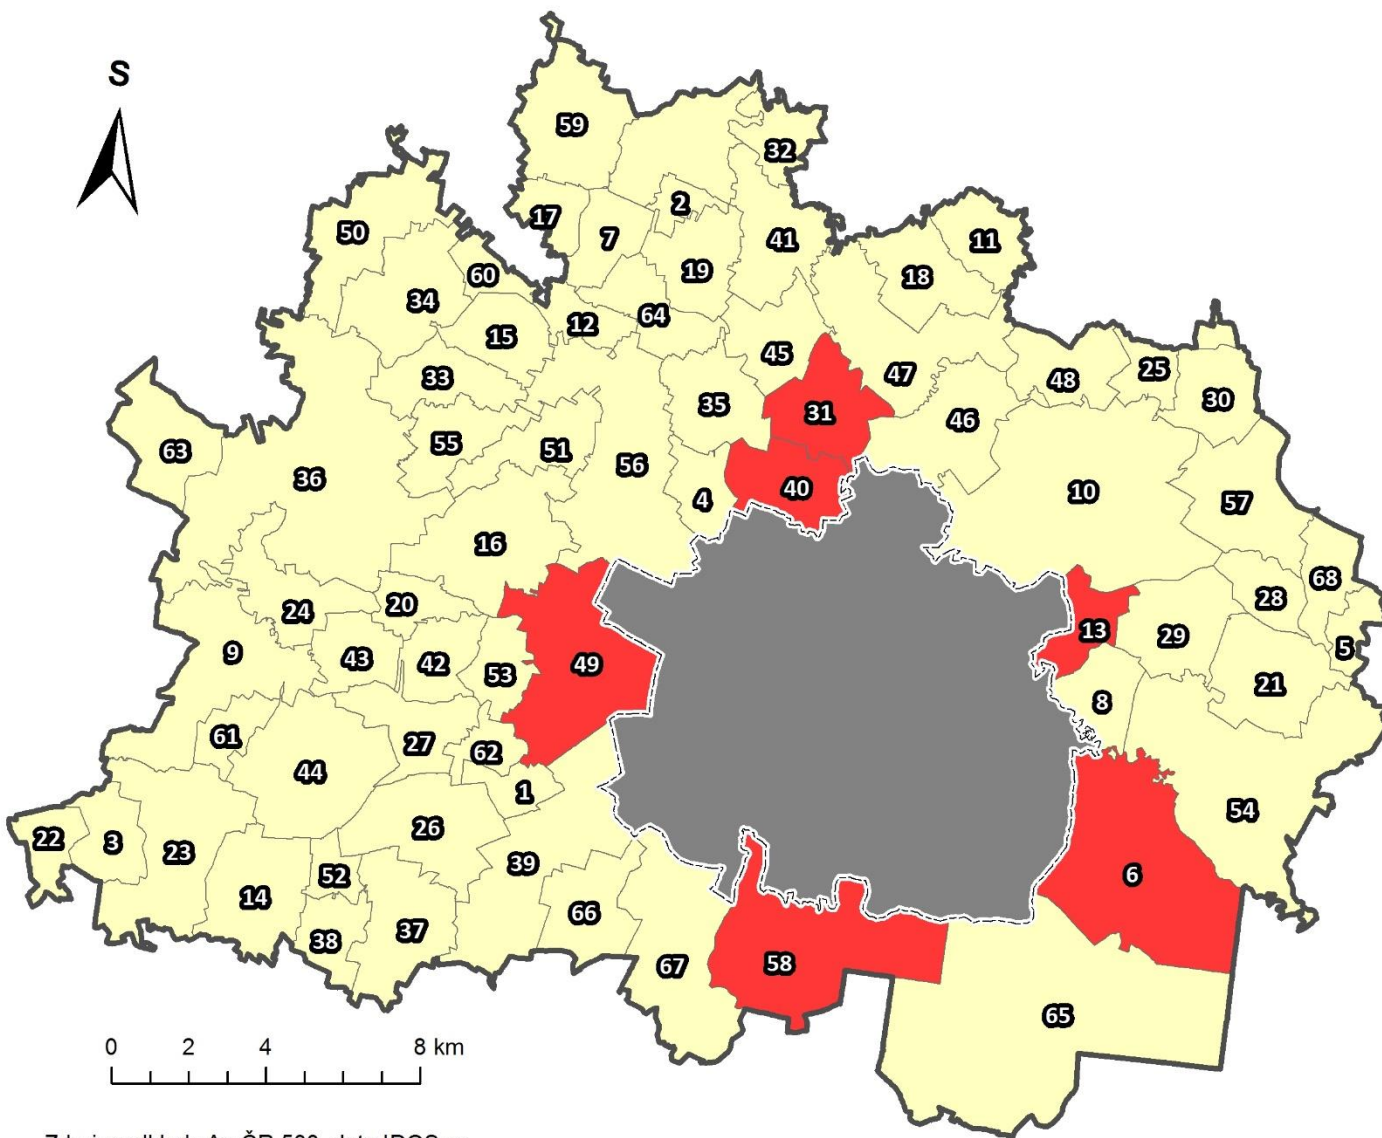

SUBURBÁNNÍ ZÁZEMÍ HRADCE KRÁLOVÉ

Příloha 6: Suburbánní zázemí Hradce Králové

Příloha 7: Hustota zalidnění a počet obyvatel v suburbánním zázemí Hradce Králové

PODÍL VYJÍZDĚJÍCÍCH DO HRADCE KRÁLOVÉ ZE VŠECH VYJÍZDĚJÍCÍCH

Příloha 8: Podíl vyjíždějících do Hradce Králové ze všech vyjíždějících

HODNOCENÍ DOPRAVNÍ POLOHY OBCÍ V SUBURBÁNNÍM ZÁZEMÍ HRADCE KRÁLOVÉ

Příloha 10: Hodnocení dopravní polohy obcí v suburbánním zázemí Hradce Králové

OBLAST PŮSOBNOSTI DOPRAVCŮ OBSLUHUJÍCÍCH PŘÍMÝMI SPOJI OBCE V SUBURBÁNNÍM ZÁZEMÍ HRADCE KRÁLOVÉ

1 Urbanice	35 Neděliště
2 Vrchovnice	36 Nechanice
3 Obědovice	37 Osice
4 Světí	38 Osičky
5 Vysoký Újezd	39 Praskačka
6 Běleč nad Orlicí	40 Předměřice nad Labem
7 Benátky	41 Račice nad Trotinou
8 Blešno	42 Radíkovice
9 Boharyně	43 Radostov
10 Černilov	44 Roudnice
11 Černožice	45 Sendražice
12 Čistěves	46 Skalice
13 Dívec	47 Smiřice
14 Dobřenice	48 Smržov
15 Dohalice	49 Stěžery
16 Dolní Přím	50 Stračov
17 Hněvčeves	51 Střezetice
18 Holohlavy	52 Syrovátka
19 Hořiněves	53 Těchlovice
20 Hrádek	54 Třebechovice pod Orebem
21 Jeníkovice	55 Třesovice
22 Káranice	56 Všestary
23 Kratonohy	57 Výrava
24 Kunčice	58 Vysoká nad Labem
25 Lejšovka	59 Cerekvice nad Bystřicí
26 Lhota pod Libčany	60 Sadová
27 Libčany	61 Puchlovice
28 Libníkovice	62 Hvozdnice
29 Librantice	63 Kobylice
30 Libřice	64 Máslojedy
31 Lochenice	65 Býšť
32 Lužany	66 Libišany
33 Mokrovousy	67 Opatovice nad Labem
34 Mžany	68 Jílovce

Zdroj: podklady ArcČR 500, data IDOS.cz

Příloha 11: Oblast působnosti dopravců obsluhujících přímými spoji obce v suburbánním zázemí Hradce Králové

OBCE SUBURBÁNNÍHO ZÁZEMÍ HRADCE KRÁLOVÉ OBSLUHOVANÉ MĚSTSKOU HROMADNOU DOPRAVOU