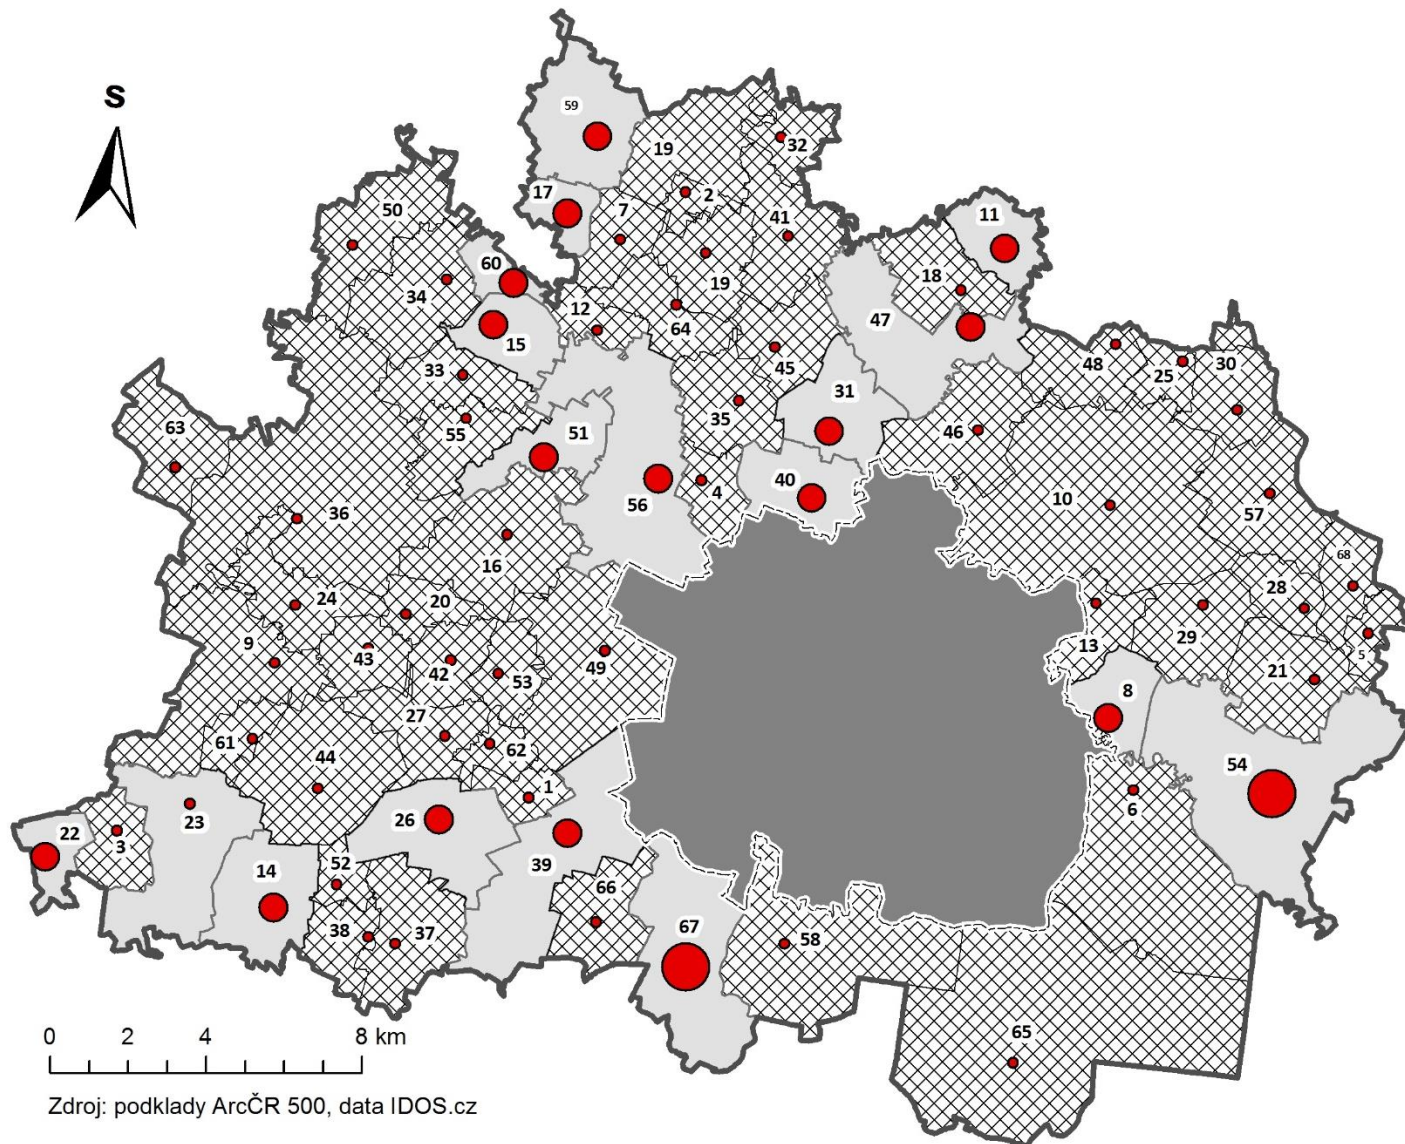

vlakové spoje

průměrný čas spoje (v min.)

1 Urbanice	35 Nedeliště
2 Vrchovnice	36 Nechanice
3 Obědovice	37 Osice
4 Světí	38 Osičky
5 Vysoký Újezd	39 Praskačka
6 Běleč nad Orlicí	40 Předměřice nad Labem
7 Benátky	41 Račice nad Trotinou
8 Blešno	42 Radíkovice
9 Boharyně	43 Radostov
10 Černilov	44 Roudnice
11 Černožice	45 Sendražice
12 Čistěves	46 Skalce
13 Divec	47 Smiřice
14 Dobřenice	48 Smržov
15 Dohalice	49 Stěžery
16 Dolní Přím	50 Stračov
17 Hněvčevs	51 Střezetice
18 Holohlavy	52 Syrovátka
19 Hoříněves	53 Těchlovice
20 Hrádek	54 Třebechovice pod Orebem
21 Jeníkovice	55 Třesovice
22 Káranice	56 Všestary
23 Kratonohy	57 Výrava
24 Kunčice	58 Vysoká nad Labem
25 Lejšovka	59 Cerekvice nad Bystřicí
26 Lhota pod Libčany	60 Sadová
27 Libčany	61 Puchlovice
28 Libníkovice	62 Hvozdnice
29 Librantice	63 Kobylice
30 Libřice	64 Máslojedy
31 Lochenice	65 Býšť
32 Lužany	66 Libišany
33 Mokrovousy	67 Opatovice nad Labem
34 Mžany	68 Jílovice

0 2 4 8 km

Zdroj: podklady ArcČR 500, data IDOS.cz

POČET PŘÍMÝCH VLAKOVÝCH SPOJENÍ VE VŠEDNÍ DNY V SUBURBÁNNÍM ZÁZEMÍ HRADCE KRÁLOVÉ

1 Urbanice	35 Neděliště
2 Vrchovnice	36 Nechanice
3 Obědovice	37 Osice
4 Světí	38 Osičky
5 Vysoký Újezd	39 Praskačka
6 Běleč nad Orlicí	40 Předměříce nad Labem
7 Benátky	41 Račice nad Trotinou
8 Blešno	42 Radíkovice
9 Boharyně	43 Radostov
10 Čemilov	44 Roudnice
11 Černožice	45 Sendražice
12 Čistěves	46 Skalice
13 Dívec	47 Smiřice
14 Dobřenice	48 Smržov
15 Dohalice	49 Stěžery
16 Dolní Přím	50 Stračov
17 Hněvčev	51 Střezetice
18 Holohlavy	52 Syrovátka
19 Hoříněves	53 Těchlovice
20 Hrádek	54 Třeběchovice pod Orebem
21 Jeníkovice	55 Třesovice
22 Káranice	56 Věstary
23 Kratonohy	57 Výrava
24 Kunčice	58 Vysoká nad Labem
25 Lejšovka	59 Cerekvice nad Bystřicí
26 Lhota pod Libčany	60 Sadová
27 Libčany	61 Puchlovice
28 Libníkovice	62 Hvozdnice
29 Librantice	63 Kobylce
30 Libříce	64 Máslojedy
31 Lochenice	65 Býšť
32 Lužany	66 Libišany
33 Mokrovousy	67 Opatovice nad Labem
34 Mžany	68 Jílovice