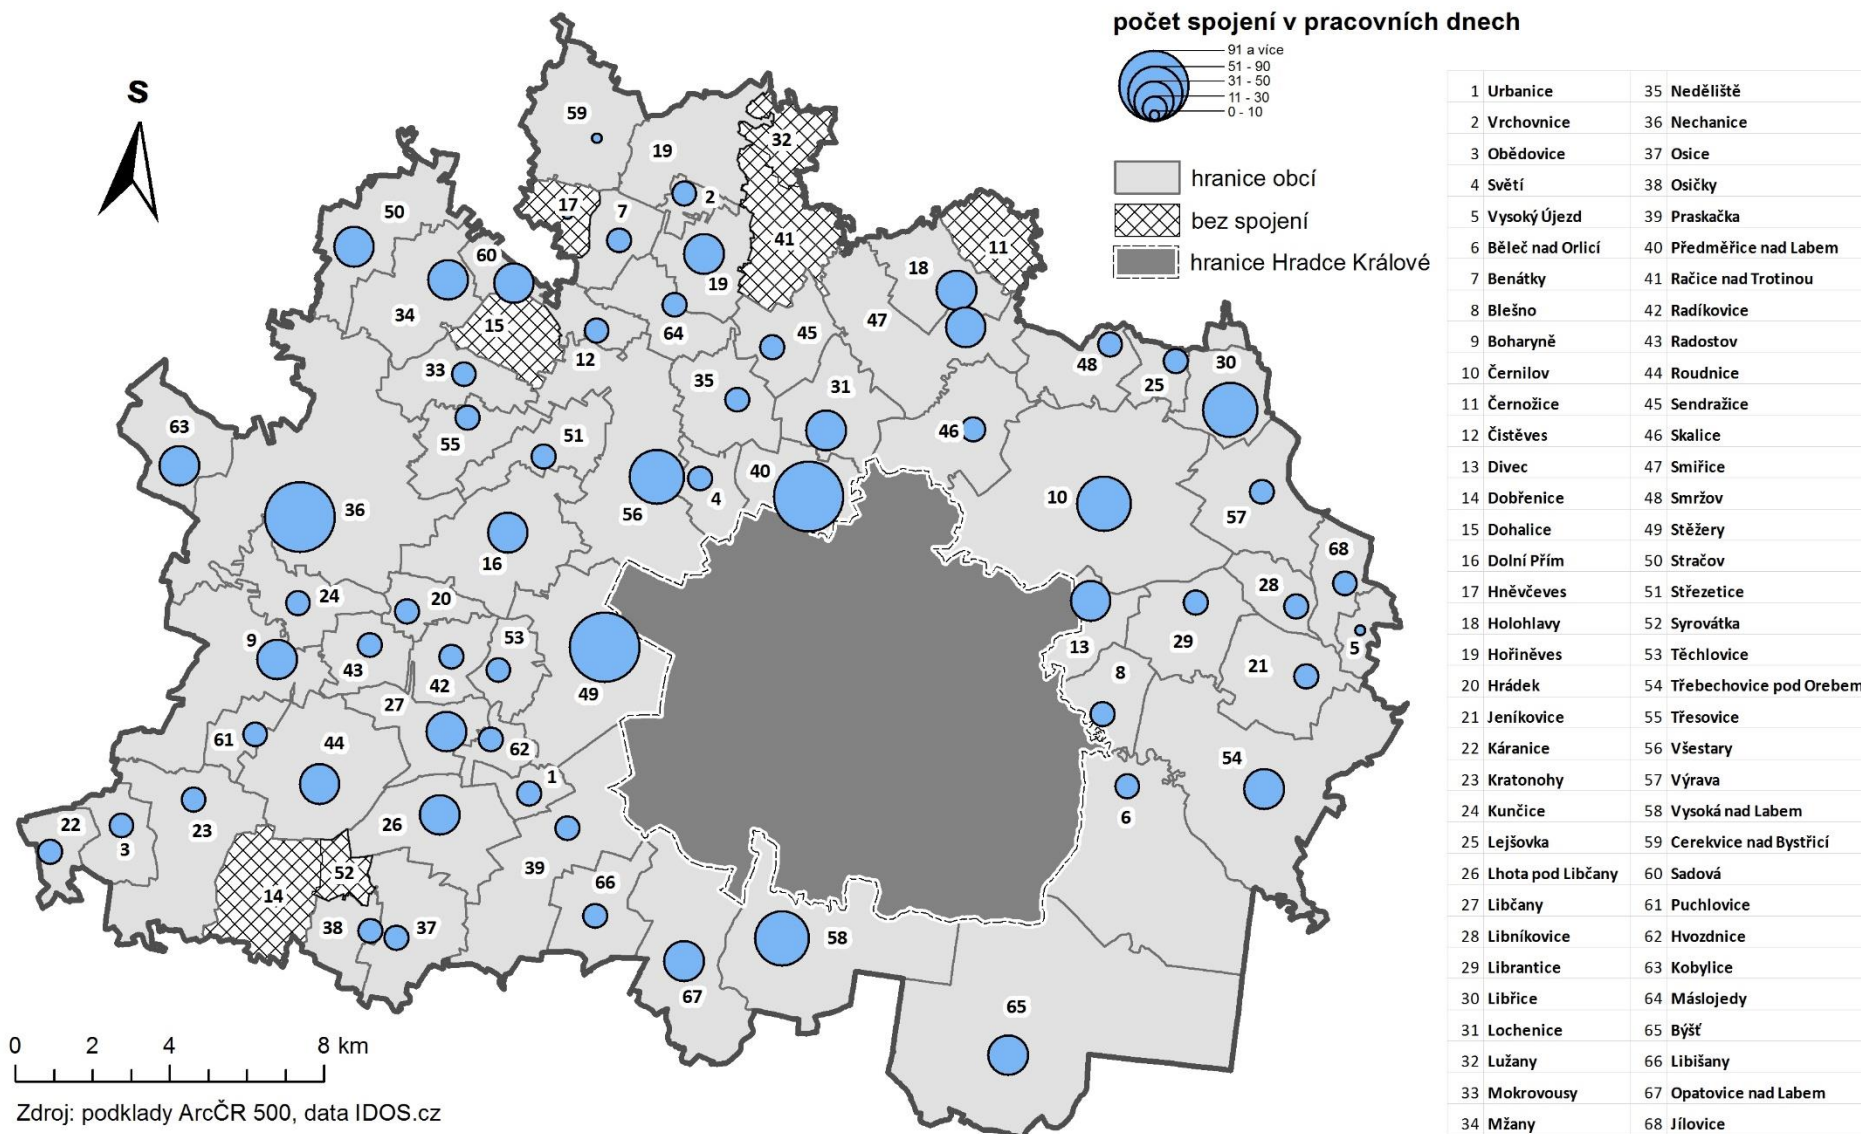

POČET PŘÍMÝCH AUTOBUSOVÝCH SPOJENÍ VE VŠEDNÍ DNY V SUBURBÁNNÍM ZÁZEMÍ HRADCE KRÁLOVÉ

Příloha 16: Počet přímých autobusových spojení ve všední dny v suburbánním zázemí Hradce Králové