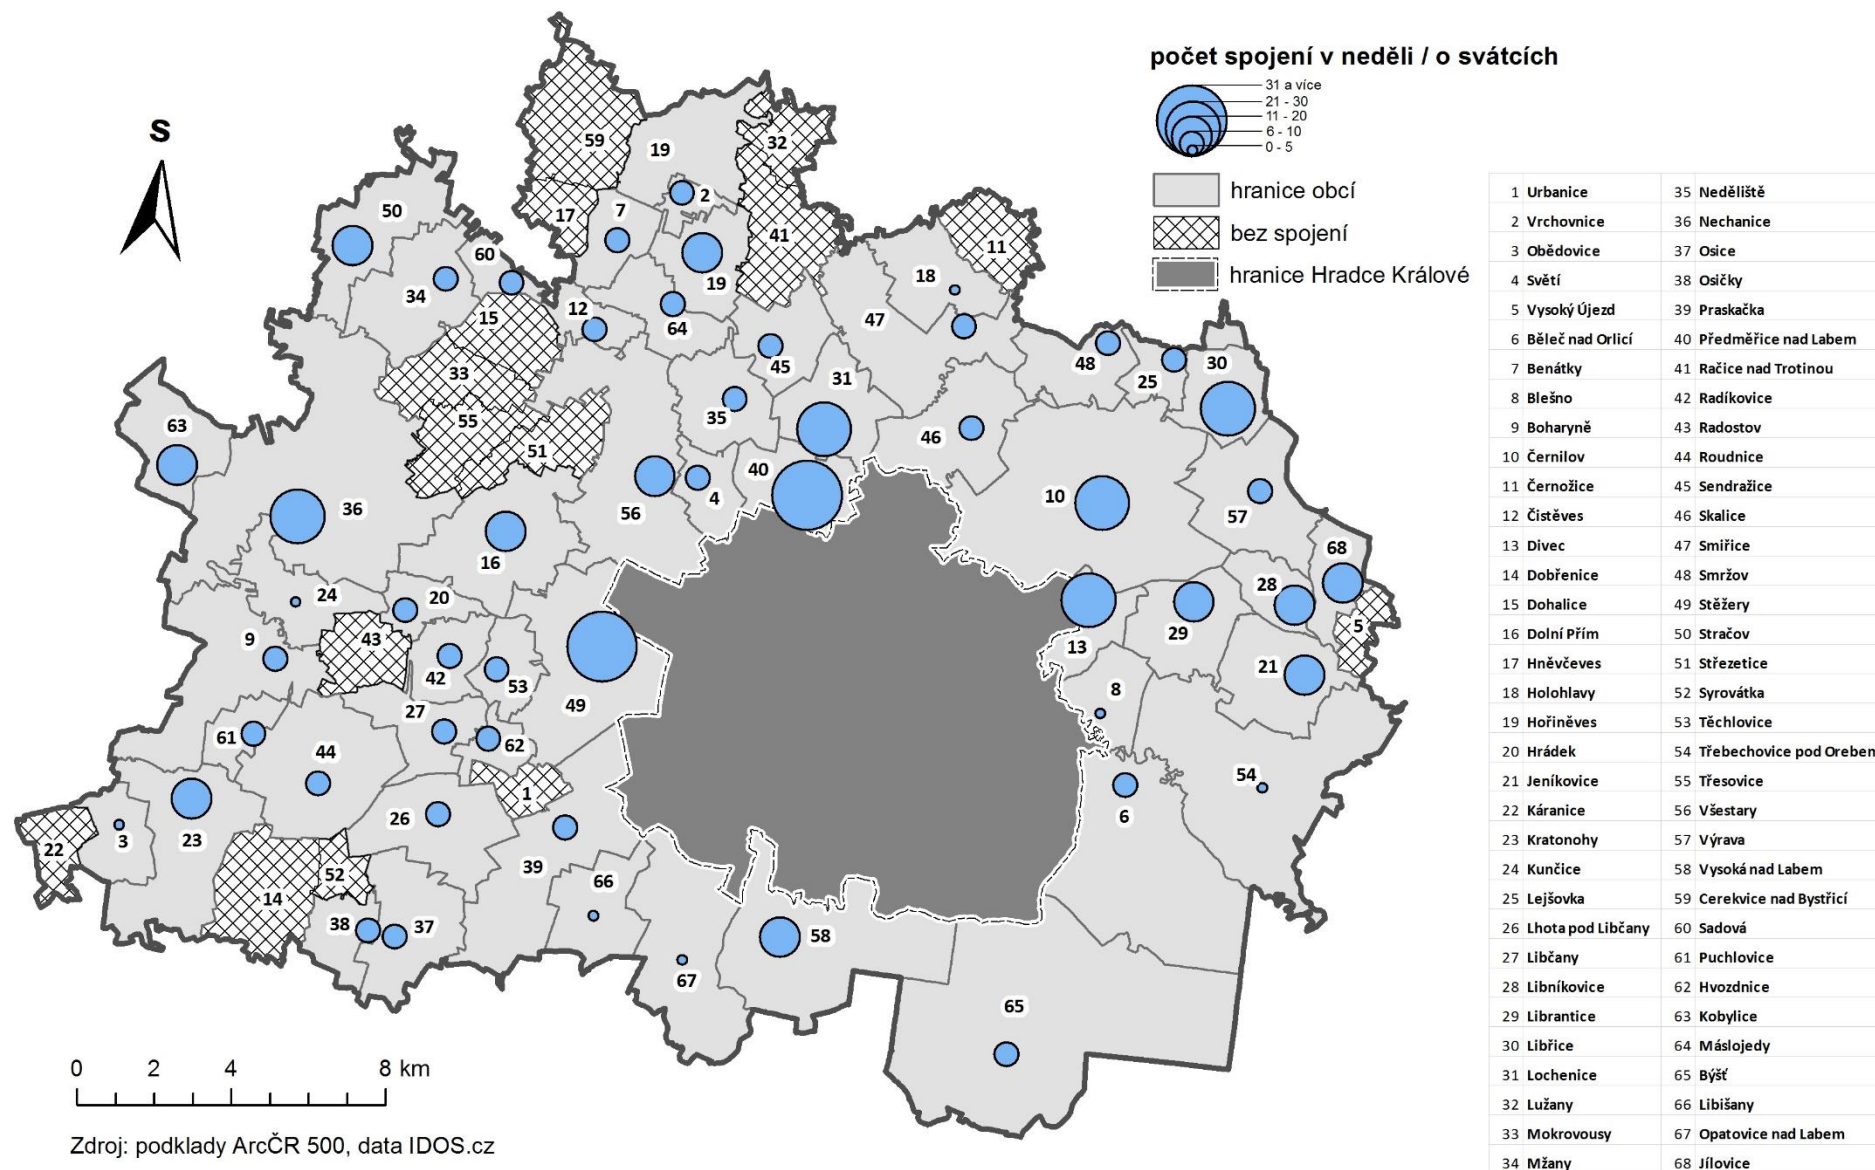

POČET PŘÍMÝCH AUTOBUSOVÝCH SPOJENÍ V NEDELI A O SVÁTCÍCH V SUBURBÁNNÍM ZÁZEMÍ HRADCE KRÁLOVÉ

Příloha 18: Počet přímých autobusových spojení v neděli a o svátcích v suburbánním zázemí Hradce Králové