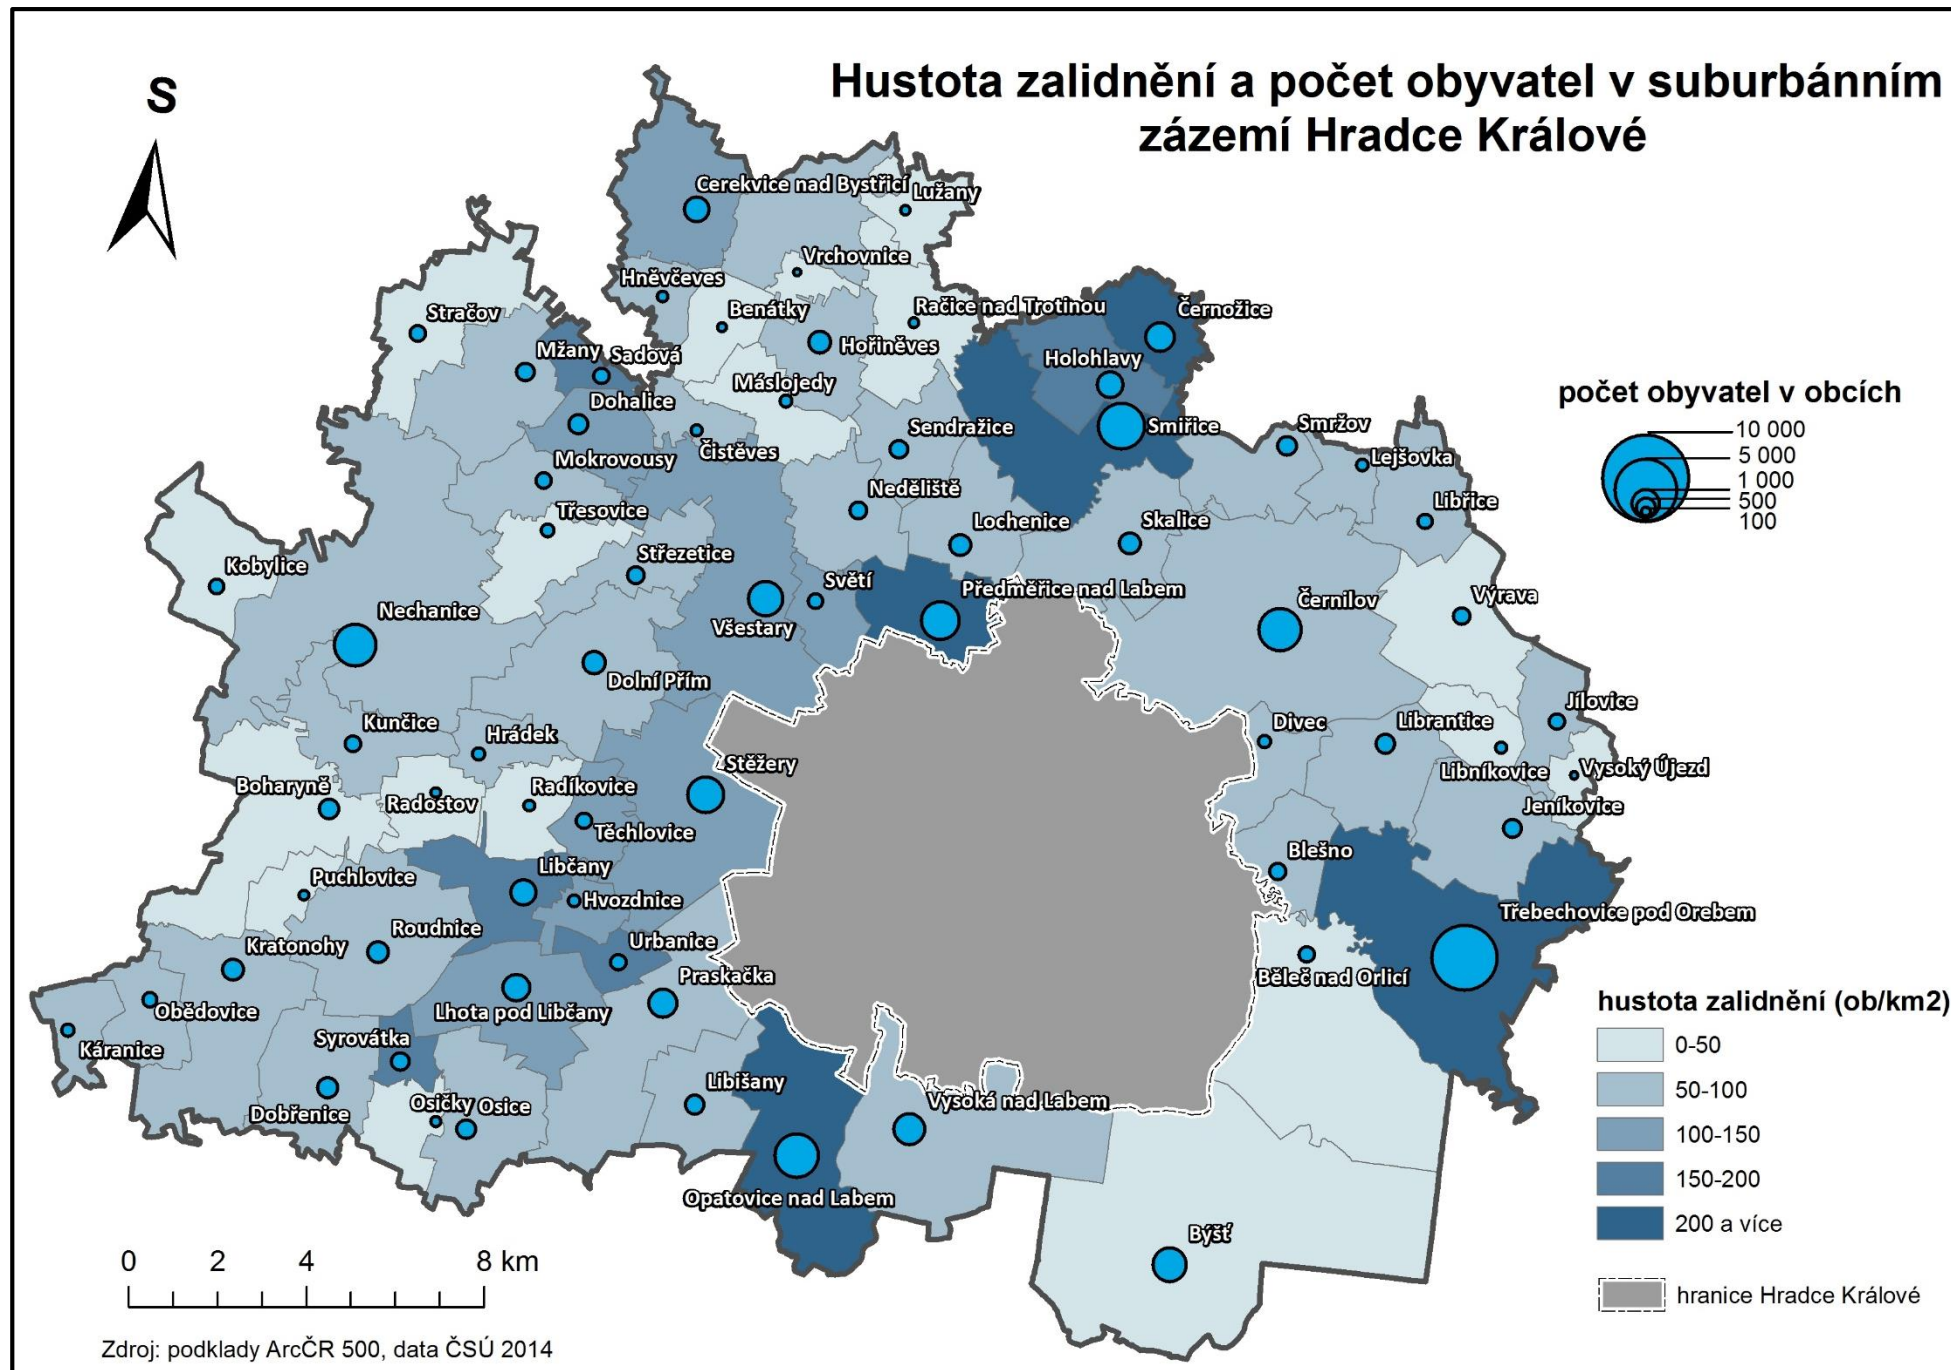

SUBURBÁNNÍ ZÁZEMÍ HRADCE KRÁLOVÉ

Příloha 6: Suburbánní zázemí Hradce Králové

Příloha 7: Hustota zalidnění a počet obyvatel v suburbánním zázemí Hradce Králové

PODÍL VYJÍZDĚJÍCÍCH DO HRADCE KRÁLOVÉ ZE VŠECH VYJÍZDĚJÍCÍCH

Příloha 8: Podíl vyjíždějících do Hradce Králové ze všech vyjíždějících

HODNOCENÍ DOPRAVNÍ POLOHY OBCÍ V SUBURBÁNNÍM ZÁZEMÍ HRADCE KRÁLOVÉ

Příloha 10: Hodnocení dopravní polohy obcí v suburbánním zázemí Hradce Králové

OBLAST PŮSOBNOSTI DOPRAVCŮ OBSLUHUJÍCÍCH PŘÍMÝMI SPOJI OBCE V SUBURBÁNNÍM ZÁZEMÍ HRADCE KRÁLOVÉ

1 Urbanice	35 Neděliště
2 Vrchovnice	36 Nechanice
3 Obědovice	37 Osice
4 Světí	38 Osičky
5 Vysoký Újezd	39 Praskačka
6 Běleč nad Orlicí	40 Předměřice nad Labem
7 Benátky	41 Račice nad Trotinou
8 Blešno	42 Radíkovice
9 Boharyně	43 Radostov
10 Černilov	44 Roudnice
11 Černožice	45 Sendražice
12 Čistěves	46 Skalice
13 Dívec	47 Smiřice
14 Dobřenice	48 Smržov
15 Dohalice	49 Stěžery
16 Dolní Přím	50 Stračov
17 Hněvčeves	51 Střezetice
18 Holohlavy	52 Syrovátka
19 Hořiněves	53 Těchlovice
20 Hrádek	54 Třebechovice pod Orebem
21 Jeníkovice	55 Třesovice
22 Káranice	56 Všestary
23 Kratonohy	57 Výrava
24 Kunčice	58 Vysoká nad Labem
25 Lejšovka	59 Cerekvice nad Bystřicí
26 Lhota pod Libčany	60 Sadová
27 Libčany	61 Puchlovice
28 Libníkovice	62 Hvozdnice
29 Librantice	63 Kobylice
30 Libřice	64 Máslojedy
31 Lochenice	65 Býšť
32 Lužany	66 Libišany
33 Mokrovousy	67 Opatovice nad Labem
34 Mžany	68 Jílovce