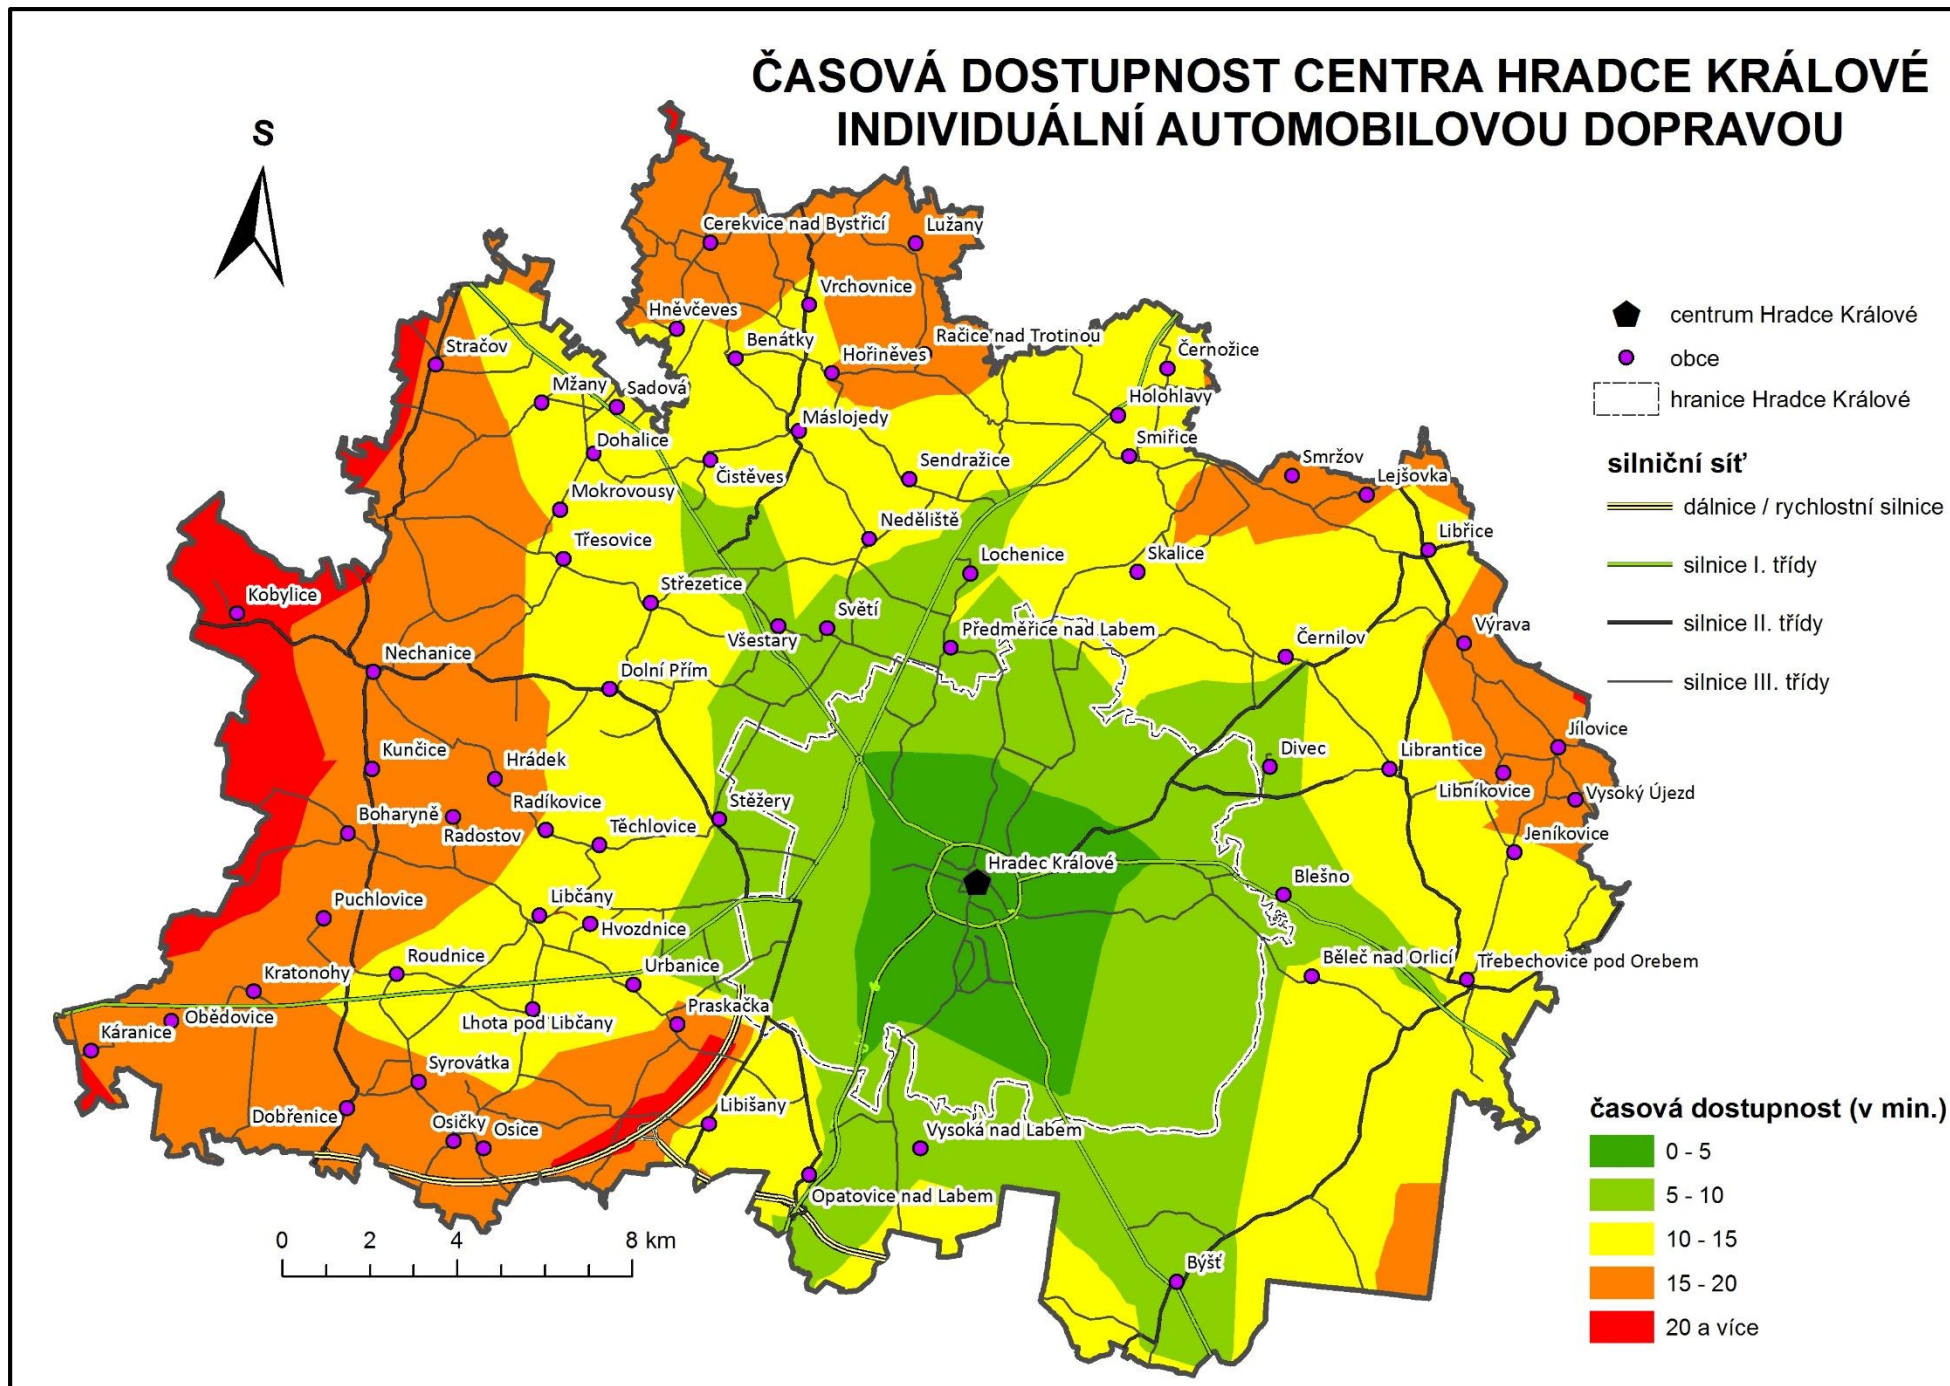

ČASOVÁ DOSTUPNOST CENTRA HRADCE KRÁLOVÉ INDIVIDUÁLNÍ AUTOMOBILOVOU DOPRAVOU

Příloha 14: Časová dostupnost centra Hradce Králové individuální automobilovou dopravou