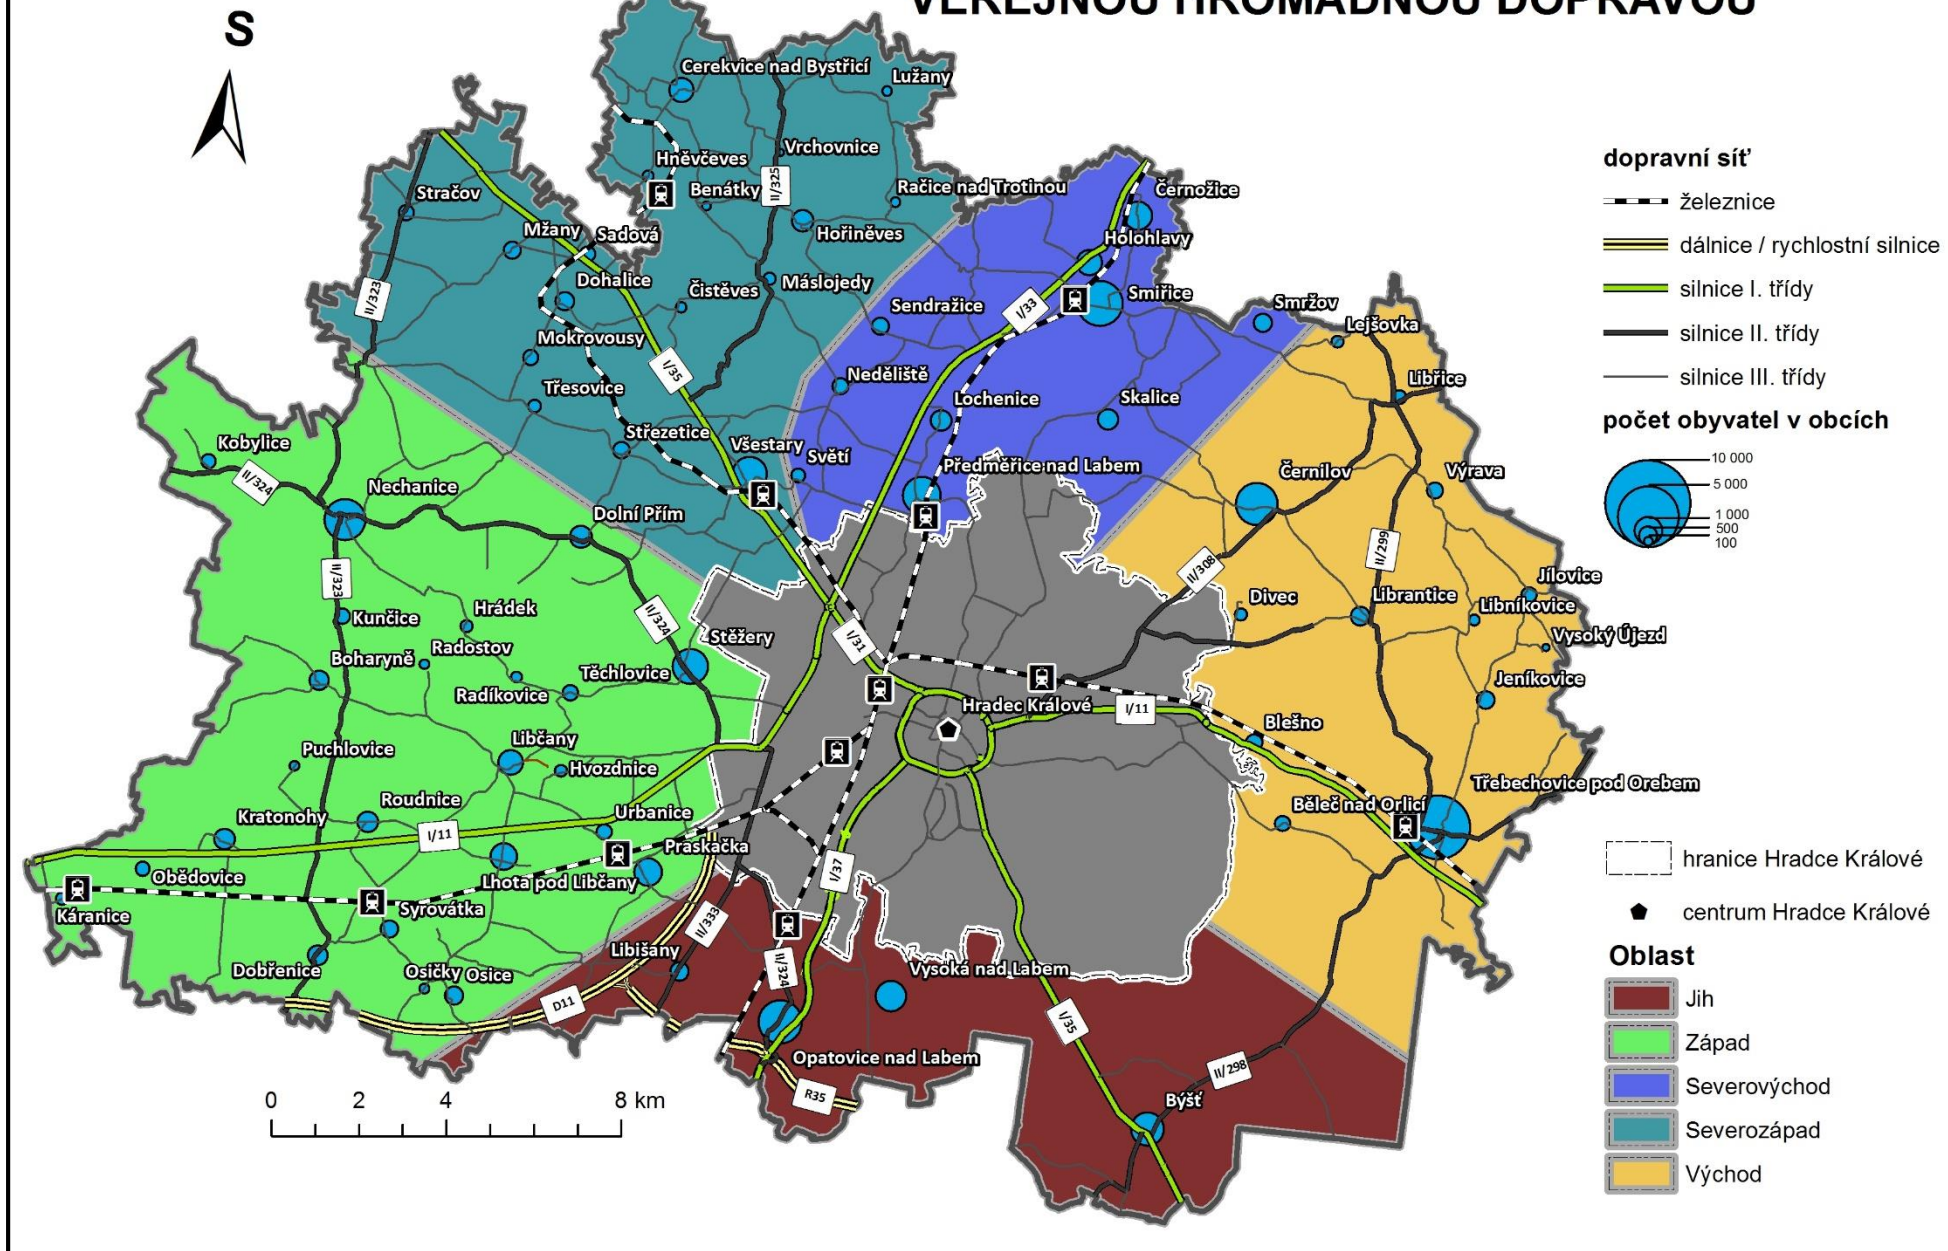

ROZDĚLENÍ ÚZEMÍ NA OBLASTI PODLE OBSLUŽNOSTI VEŘEJNOU HROMADNOU DOPRAVOU

Příloha 13: Rozdělení suburbánního zázemí Hradce Králové podle obslužnosti veřejnou hromadnou dopravou