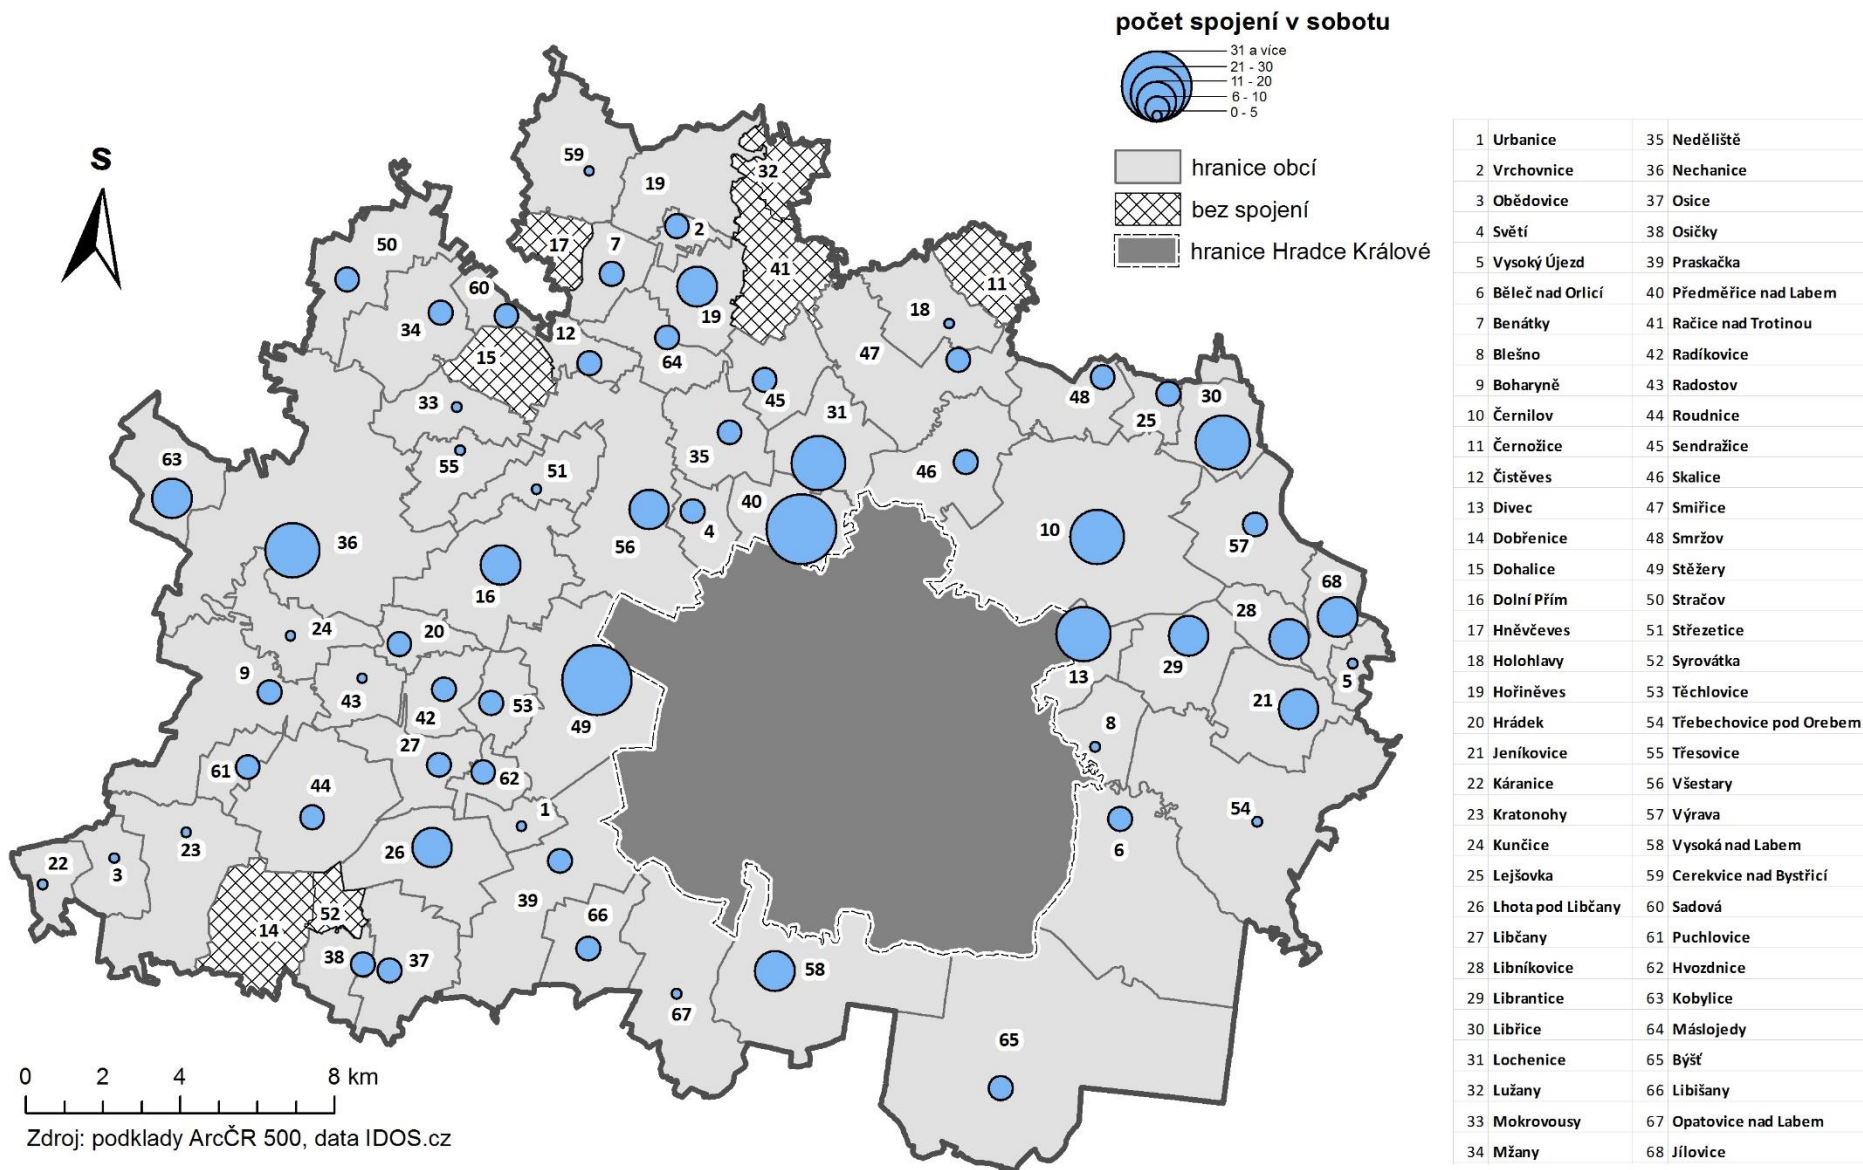

POČET PŘÍMÝCH AUTOBUSOVÝCH SPOJENÍ V SOBOTY V SUBURBÁNNÍM ZÁZEMÍ HRADCE KRÁLOVÉ

Příloha 17: Počet přímých autobusových spojení v soboty v suburbánním zázemí Hradce Králové