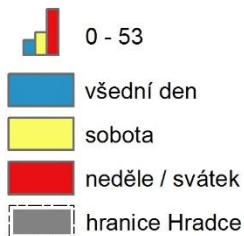

PRŮMĚRNÁ ČASOVÁ DOSTUPNOST HRADCE KRÁLOVÉ ŽELEZNIČNÍ DOPRAVOU

vlakové spoje