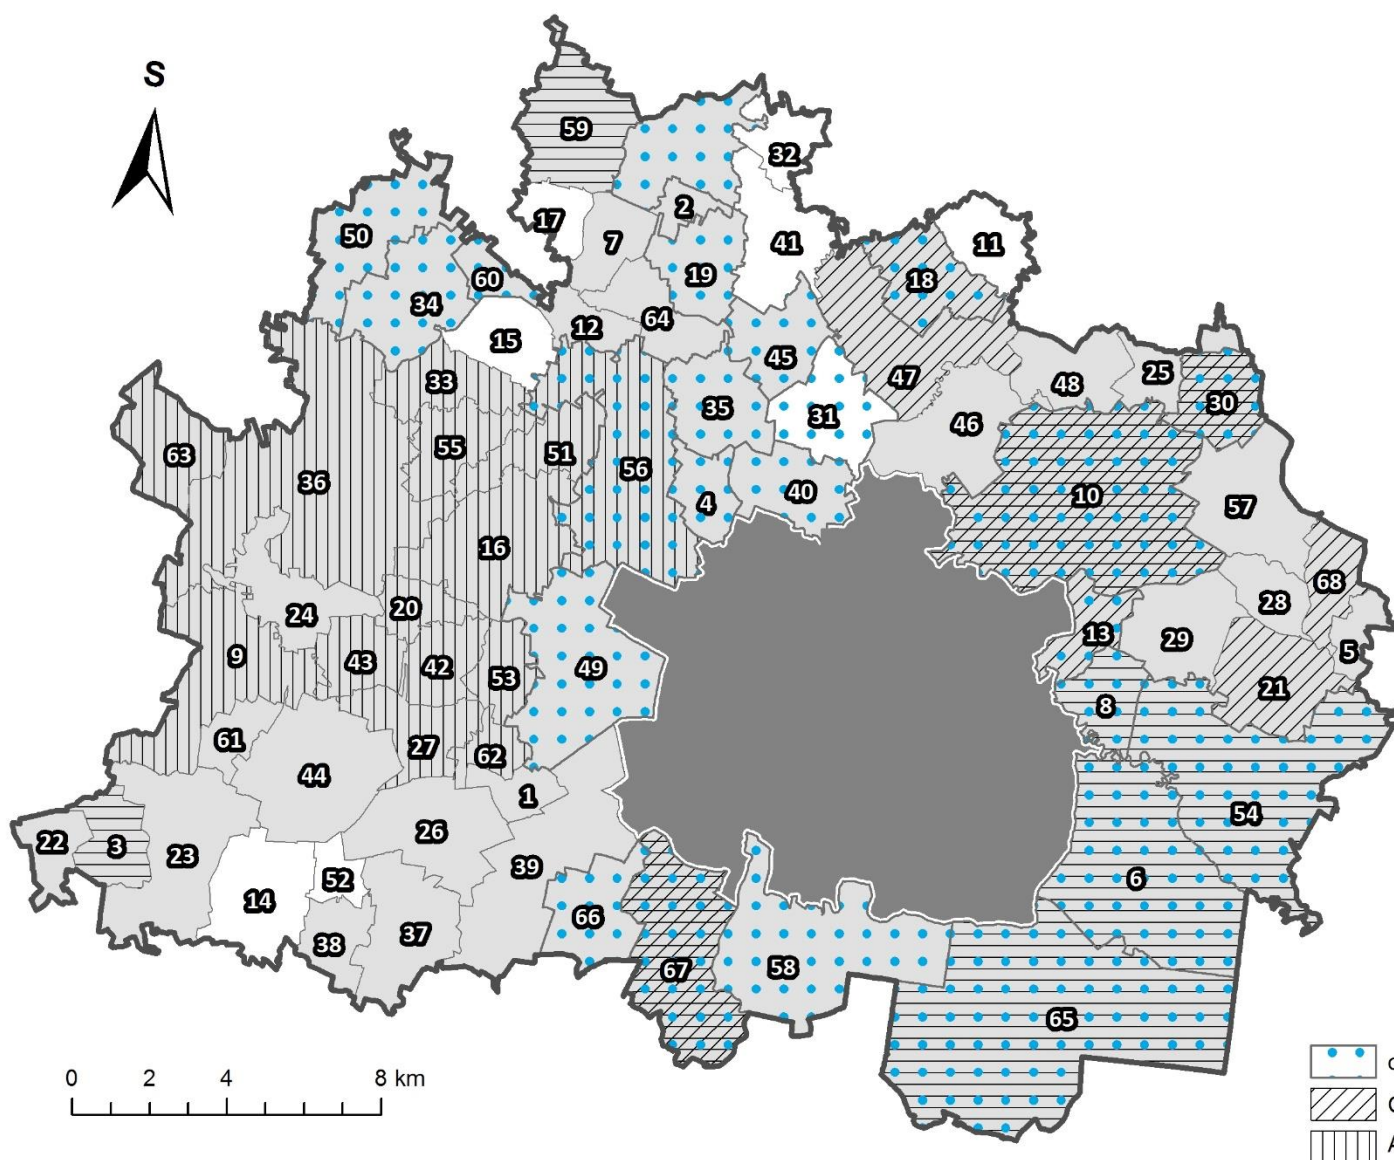

SUBURBÁNNÍ ZÁZEMÍ HRADCE KRÁLOVÉ

Příloha 6: Suburbánní zázemí Hradce Králové

Příloha 7: Hustota zalidnění a počet obyvatel v suburbánním zázemí Hradce Králové

PODÍL VYJÍZDĚJÍCÍCH DO HRADCE KRÁLOVÉ ZE VŠECH VYJÍZDĚJÍCÍCH

Příloha 8: Podíl vyjíždějících do Hradce Králové ze všech vyjíždějících

HODNOCENÍ DOPRAVNÍ POLOHY OBCÍ V SUBURBÁNNÍM ZÁZEMÍ HRADCE KRÁLOVÉ

Příloha 10: Hodnocení dopravní polohy obcí v suburbánním zázemí Hradce Králové

OBLAST PŮSOBNOSTI DOPRAVCŮ OBSLUHUJÍCÍCH PŘÍMÝMI SPOJI OBCE V SUBURBÁNNÍM ZÁZEMÍ HRADCE KRÁLOVÉ

1 Urbanice	35 Neděliště
2 Vrchovnice	36 Nechanice
3 Obědovice	37 Osice
4 Světí	38 Osičky
5 Vysoký Újezd	39 Praskačka
6 Běleč nad Orlicí	40 Předměřice nad Labem
7 Benátky	41 Račice nad Trotinou
8 Blešno	42 Radíkovice
9 Boharyně	43 Radostov
10 Černilov	44 Roudnice
11 Černožice	45 Sendražice
12 Čistěves	46 Skalice
13 Dívec	47 Smiřice
14 Dobřenice	48 Smržov
15 Dohalice	49 Stěžery
16 Dolní Přím	50 Stračov
17 Hněvčeves	51 Střezetice
18 Holohlavy	52 Syrovátka
19 Hořiněves	53 Těchlovice
20 Hrádek	54 Třebechovice pod Orebem
21 Jeníkovice	55 Třesovice
22 Káranice	56 Všestary
23 Kratonohy	57 Výrava
24 Kunčice	58 Vysoká nad Labem
25 Lejšovka	59 Cerekvice nad Bystřicí
26 Lhota pod Libčany	60 Sadová
27 Libčany	61 Puchlovice
28 Libníkovice	62 Hvozdnice
29 Librantice	63 Kobylice
30 Libřice	64 Máslojedy
31 Lochenice	65 Býšť
32 Lužany	66 Libišany
33 Mokrovousy	67 Opatovice nad Labem
34 Mžany	68 Jílovce

0 2 4 8 km

Zdroj: podklady ArcČR 500, data IDOS.cz