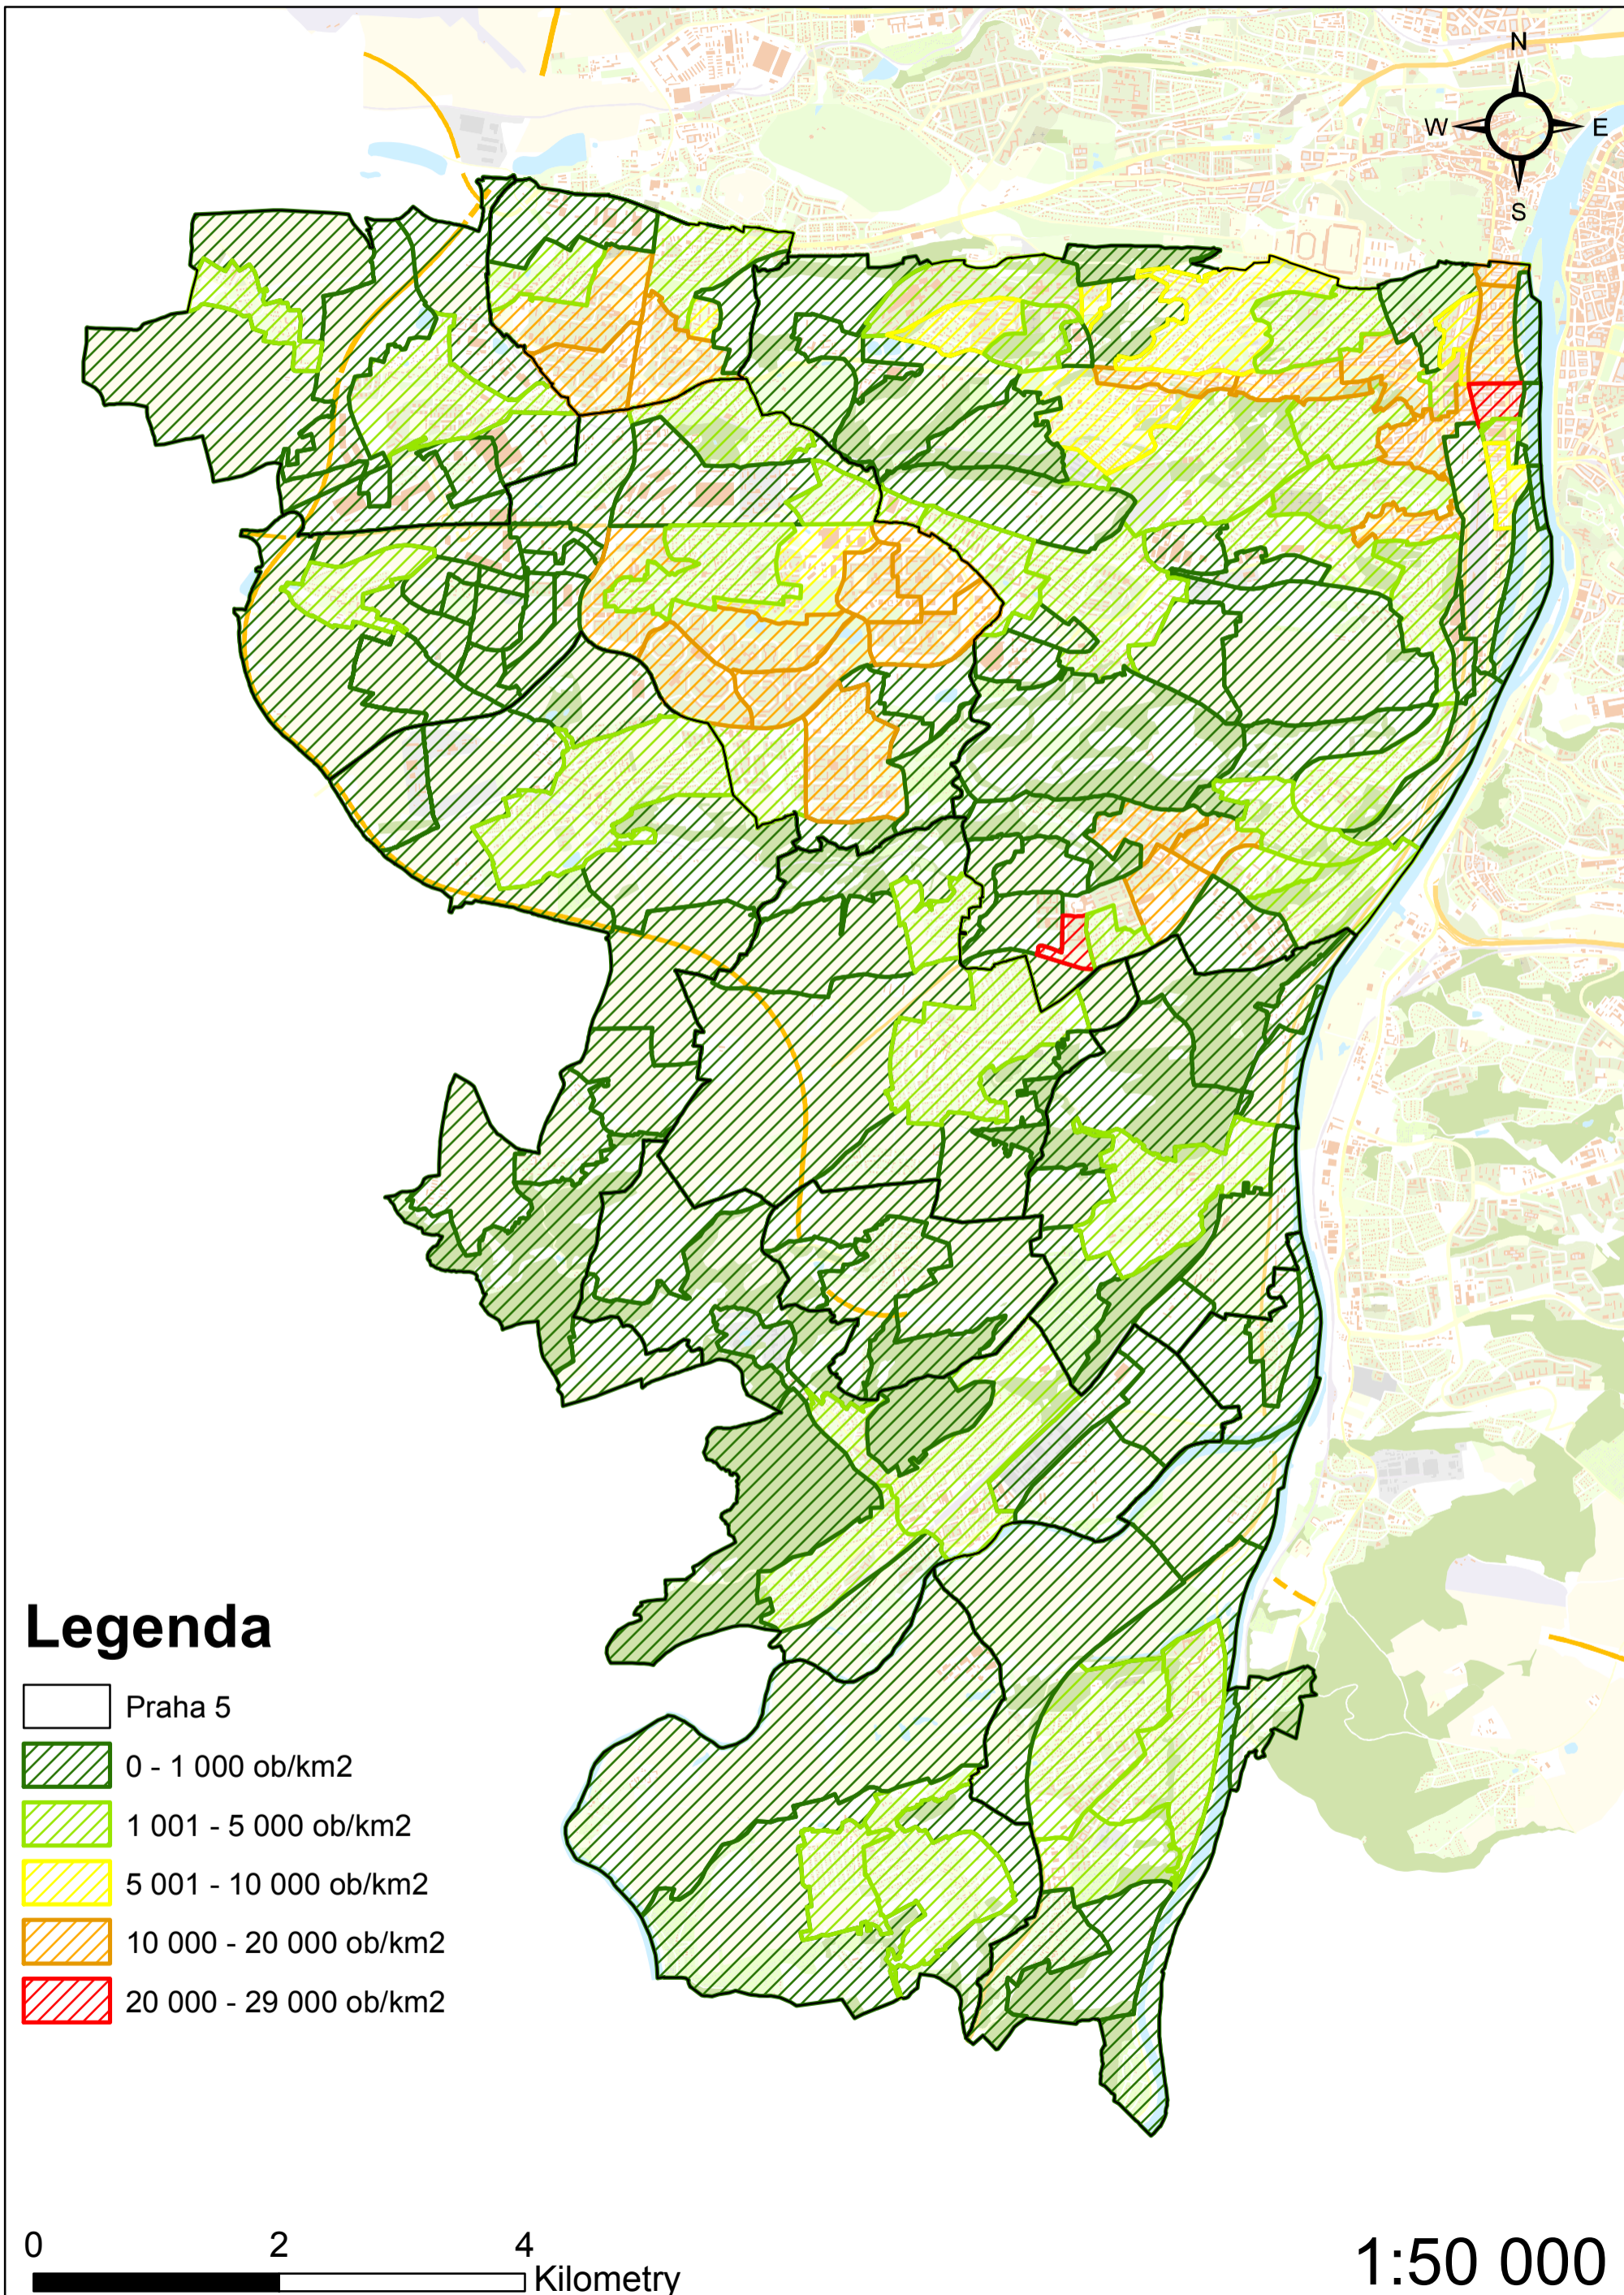

# Hustota osídlení s přesností na ZSJ v Praze 5

## Legenda

- White box: Praha 5
- Dark Green box: 0 - 1 000 ob/km<sup>2</sup>
- Light Green box: 1 001 - 5 000 ob/km<sup>2</sup>
- Yellow box: 5 001 - 10 000 ob/km<sup>2</sup>
- Orange box: 10 000 - 20 000 ob/km<sup>2</sup>
- Red box: 20 000 - 29 000 ob/km<sup>2</sup>

0 2 4 Kilometry

1:50 000