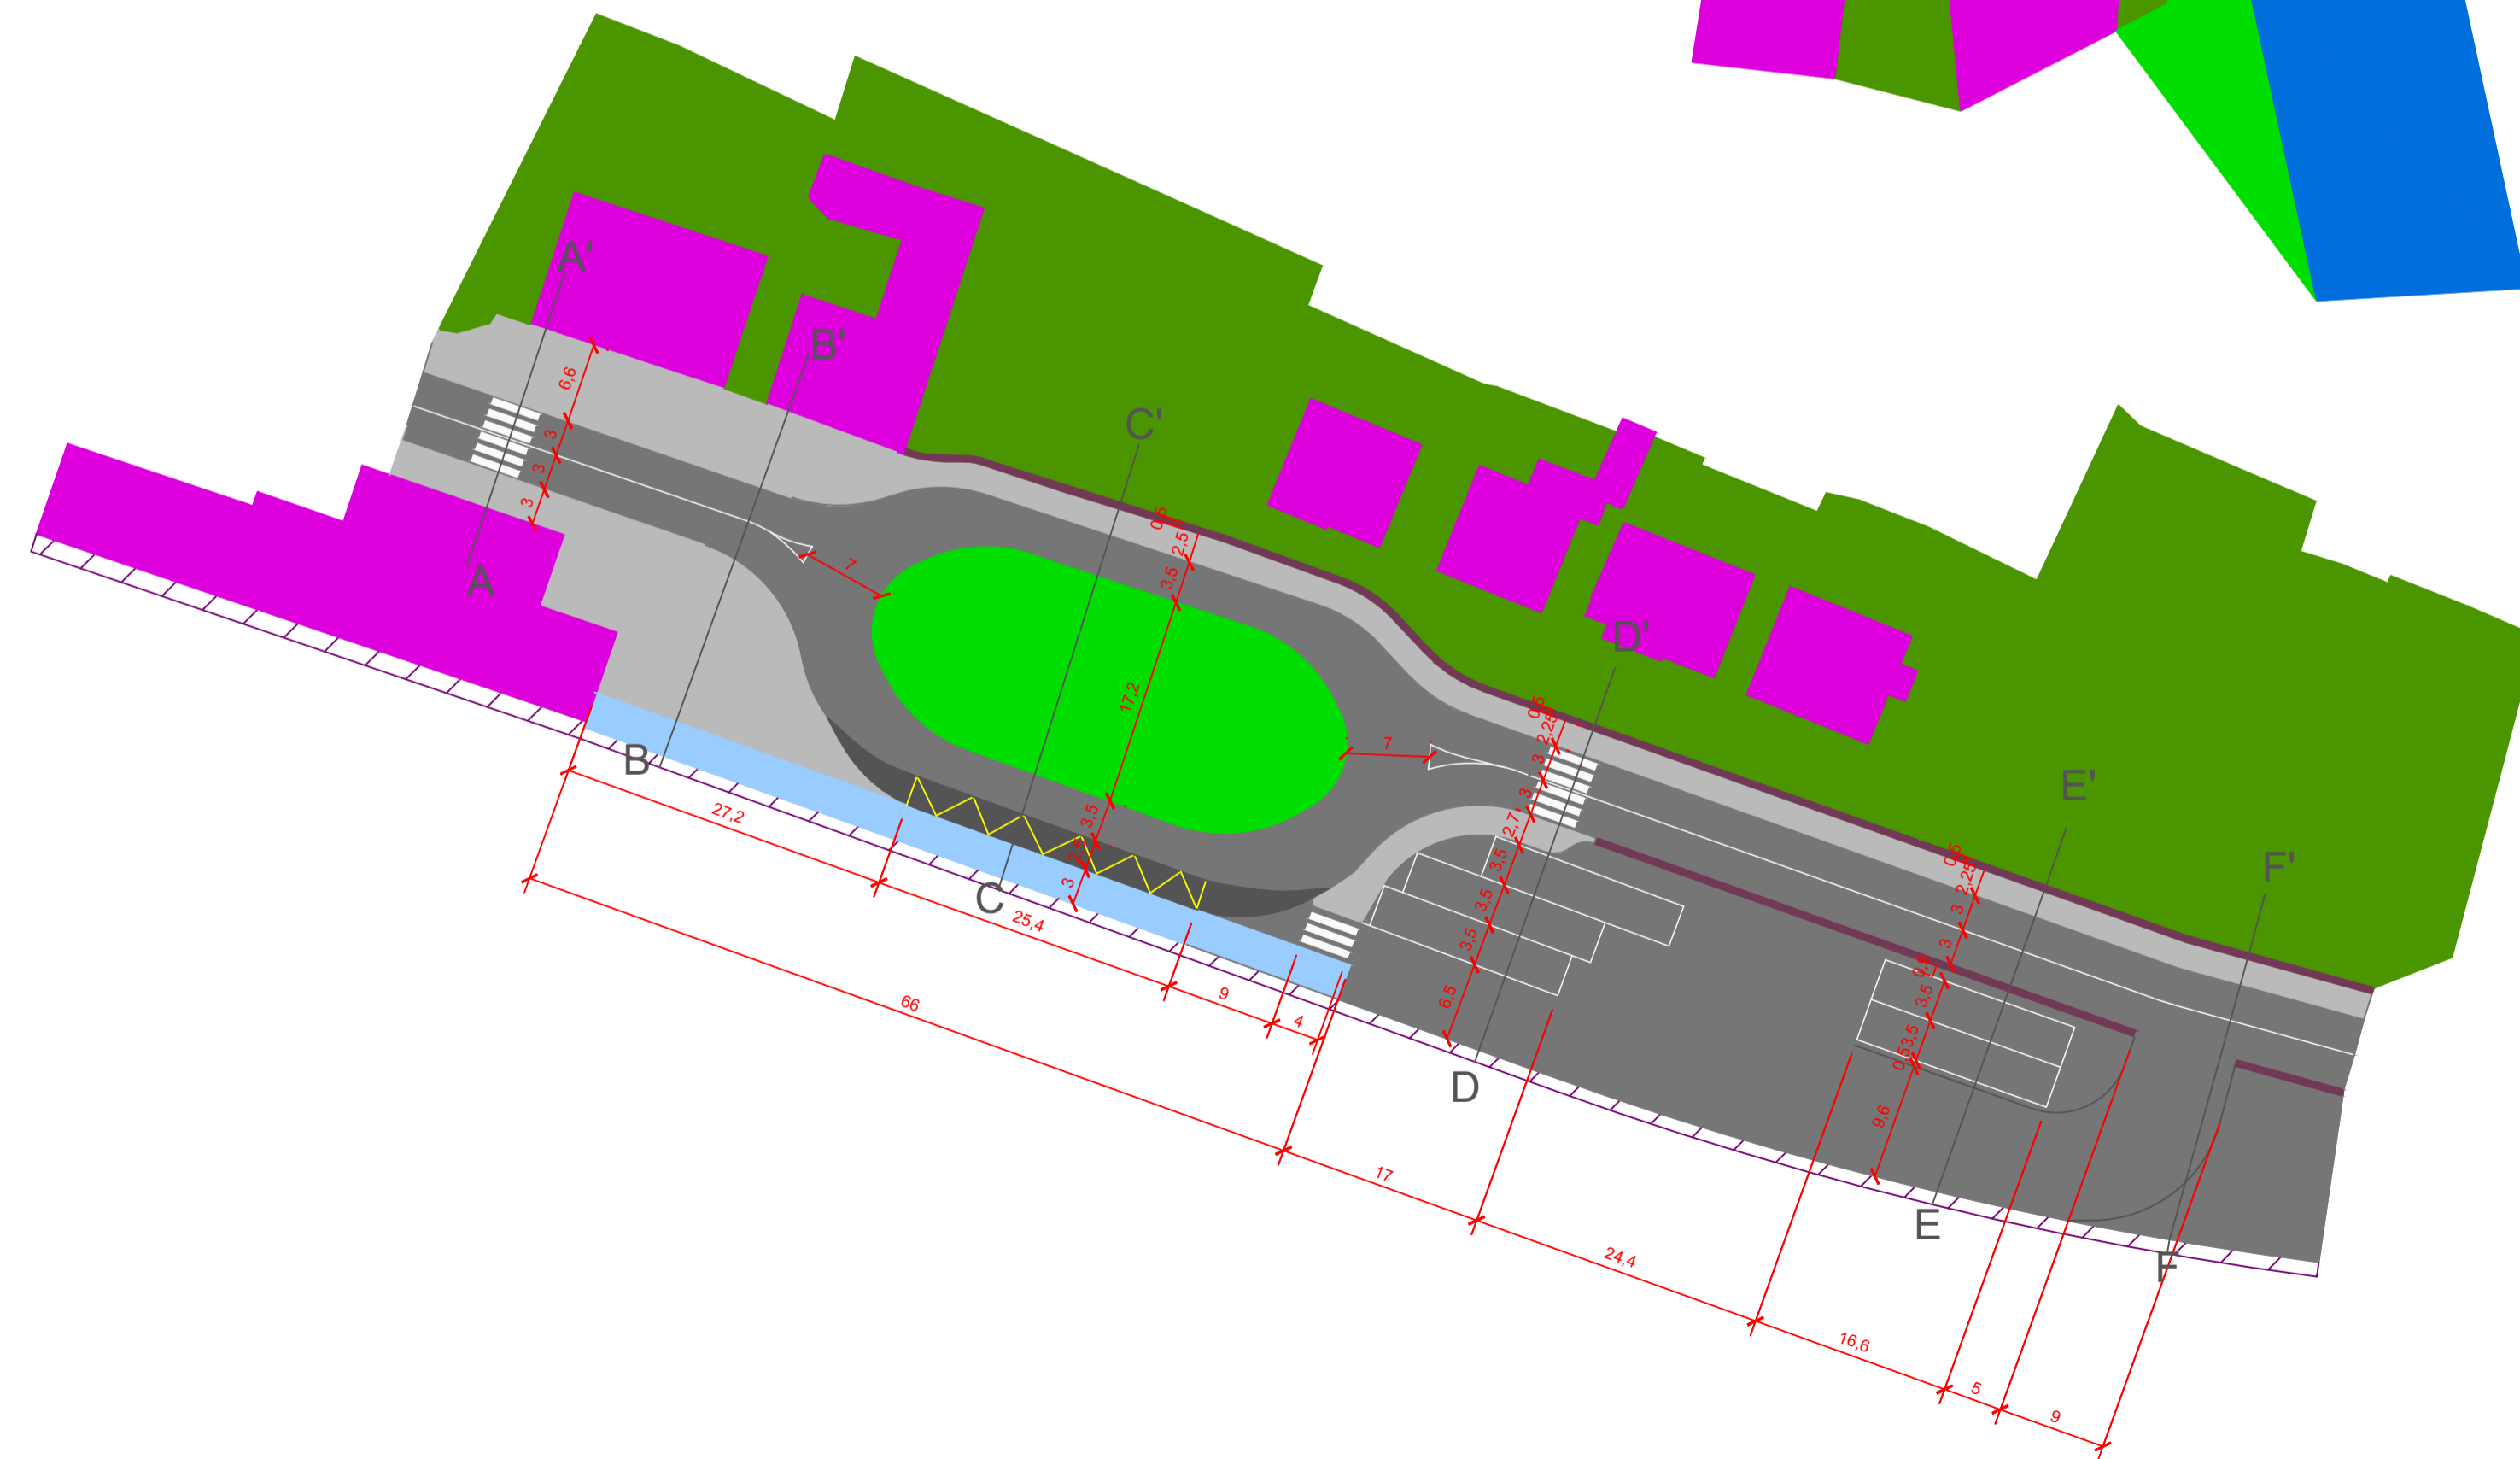

Ulice Nádražní

U vlakového nádraží

Legenda:

-  Chodník
-  Komunikace
-  Nádvoří
-  Budovy
-  Zeleň
-  Zahrada
-  Železnice
-  Nástupiště
-  Zastávka
-  Taras
-  Tunel
-  Vodorovné dopravní značení
-  Potok

Vypracovala: Nikola Dvořáková	Výkres č.: 2
Datum: 14. 3. 2015	Měřítko: 1 : 500
Hlavní výkres	