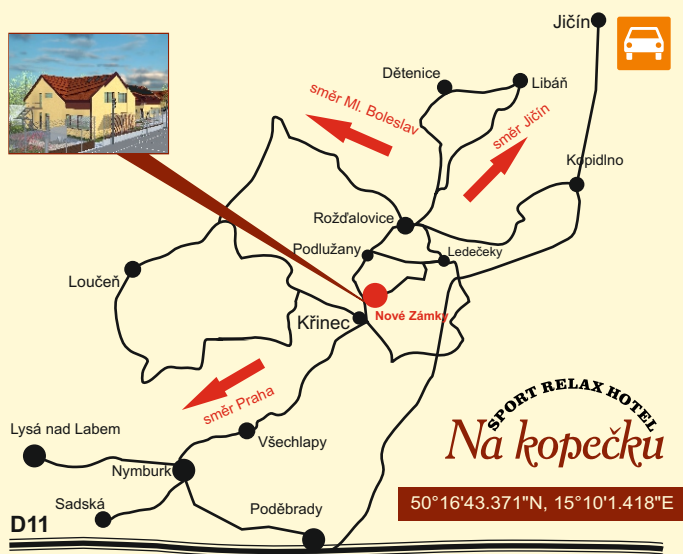

HOTEL RESTAURACE

- školení ✓
- svatby ✓
- rodinné oslavy ✓
- bowling ✓
- wellness ✓
- fitness ✓
- geocaching ✓
- turistika ✓
- sportovní aktivity ✓

Provozovatel: AZ Elektrostav, a.s.
Bobnická 2020
288 02 Nymburk
IČ: 45149909

Sport relax hotel Na kopečku
Nové Zámky č.56
289 33 Křinec
tel.: +420 725 538 328
e-mail: hotel@az-elektrostav.cz

www.hotelnakopecku.cz