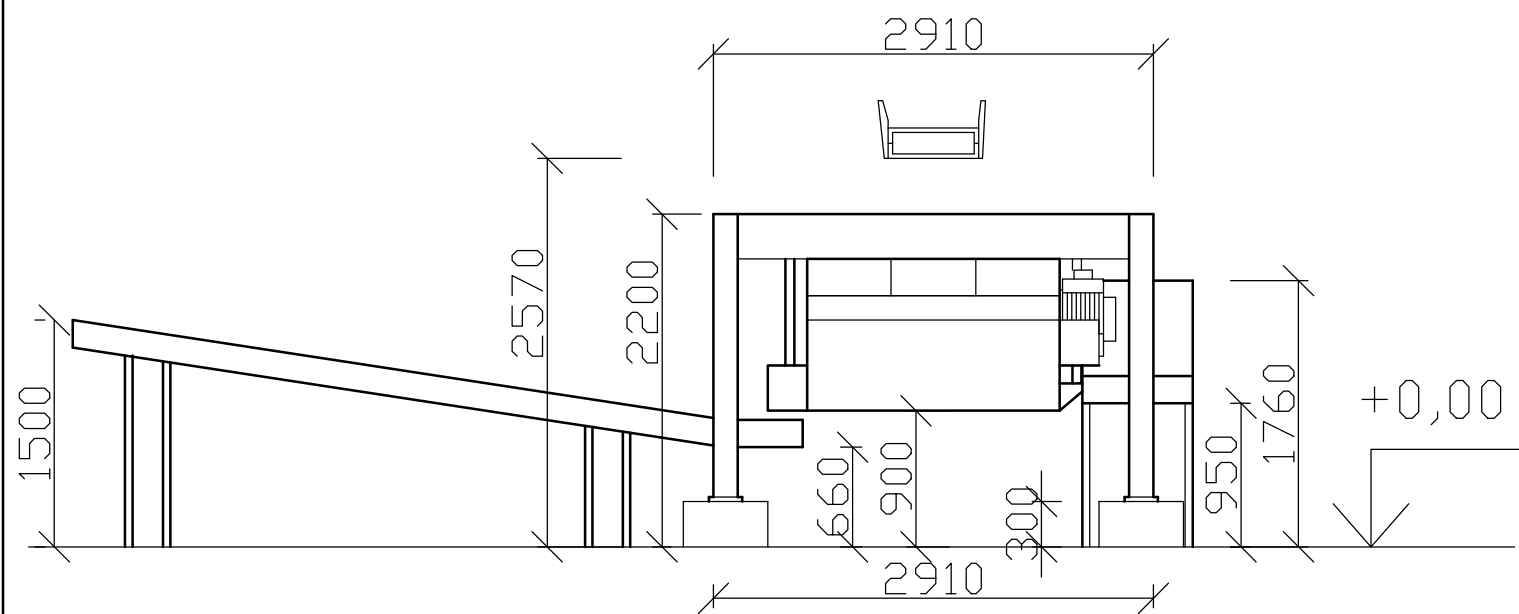

# Řez A-A

<b>Zpracoval:</b> Bc. Tomáš Kubek	<b>Akce:</b> Pila Slavonice	<b>Školní rok:</b> 2014-2015	<b>Fakulta LDF</b> Mendelu	
<b>Předmět:</b> Diplomová práce			<b>Datum</b>	30.3.2015
<b>Úloha:</b> Třídící linka			<b>Měřítko</b>	1:50
<b>Výkres:</b> Řez A-A			<b>Č. výkresu</b>	08
			<b>Listu</b>	2x A4