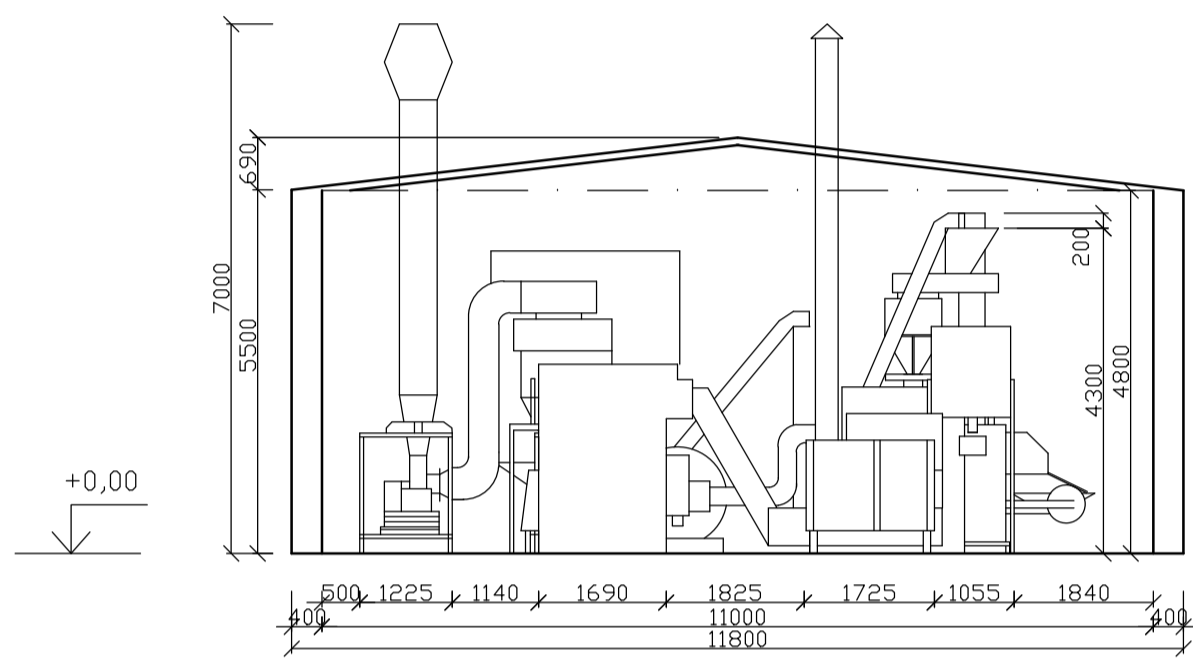

Řez B-B

Zpracoval:	Akce:	Školní rok:	Fakulta LDF Mendelu	
Bc. Tomáš Kubek	Pila Slavonice	2014-2015	Datum	30.3.2015
Předmět:	Diplomová práce		Měřítko	1:100
Úloha:	Peletovací linka		Č. výkresu	06
Výkres:	Řez B-B		Listu	2x A4
			Podpis	

Řez B-B

Zpracoval:	Akce:	Školní rok:	Fakulta LDF Mendelu	
Bc. Tomáš Kubek	Pila Slavonice	2014-2015	Datum	30.3.2015
Předmět:	Diplomová práce		Měřítko	1:100
Úloha:	Briketovací linka		Č. výkresu	03
Výkres:	Řez B-B		Listu	2x A4
			Podpis	