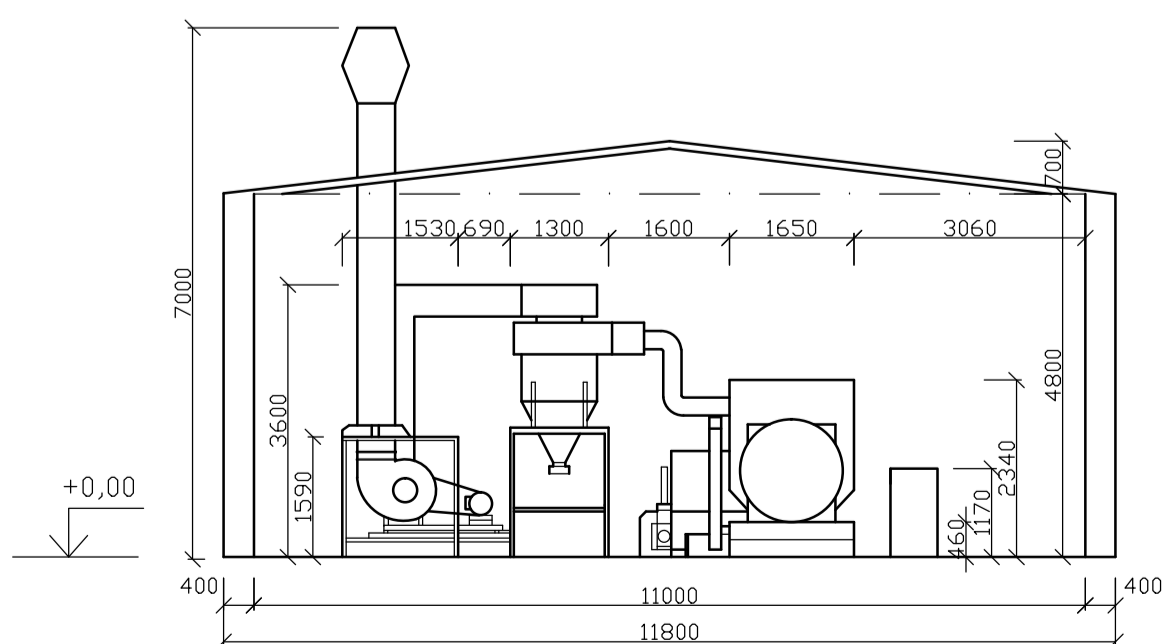

Řez B-B

Zpracoval:	Akce:	Školní rok:	Fakulta LDF Mendelu	
Bc. Tomáš Kubek	Pila Slavonice	2014-2015	Datum	30.3.2015
Předmět:	Diplomová práce		Měřítko	1:100
Úloha:	Peletovací linka		Č. výkresu	06
Výkres:	Řez B-B		Listu	2x A4
			Podpis	

Řez B-B

Zpracoval:	Akce:	Školní rok:	Fakulta LDF Mendelu	
Bc. Tomáš Kubek	Pila Slavonice	2014-2015	Datum	30.3.2015
Předmět:	Diplomová práce		Měřítko	1:100
Úloha:	Briketovací linka		Č. výkresu	03
Výkres:	Řez B-B		Listu	2x A4
			Podpis	