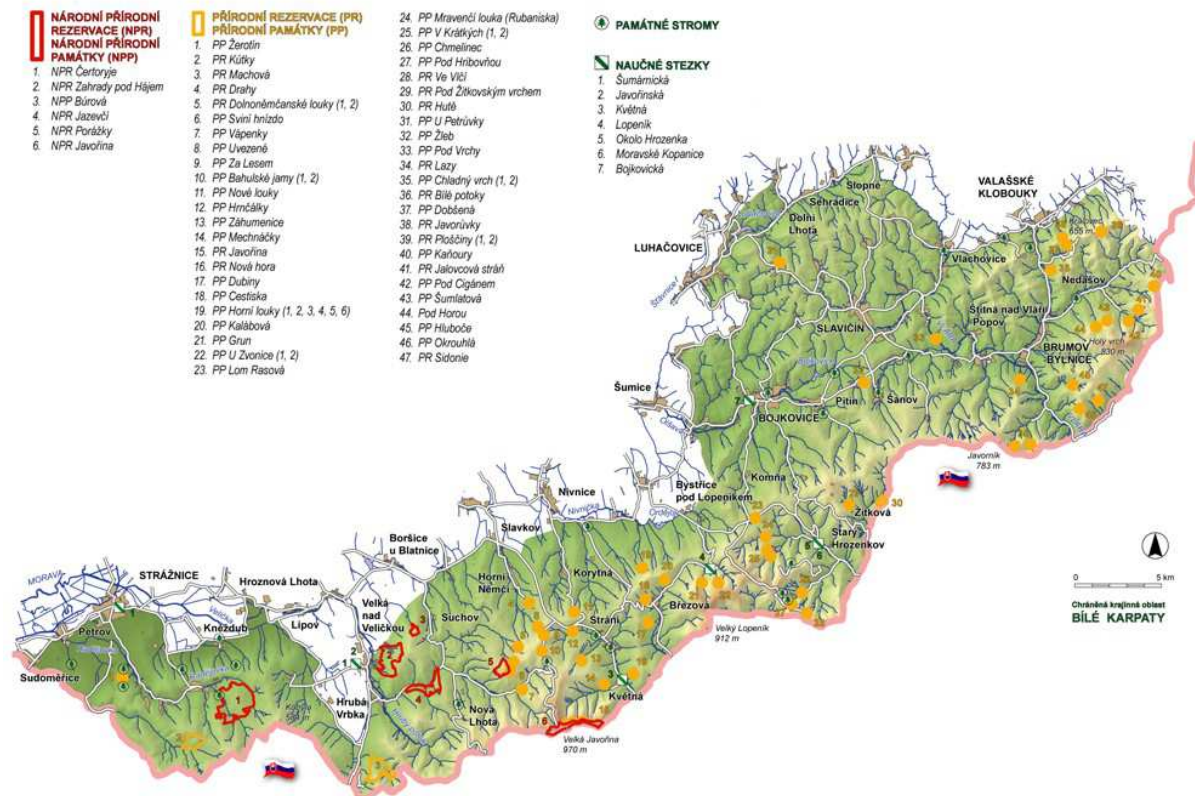

## 9 PŘÍLOHY

Obr. 1: *Carabus coriaceus*

Obr. 2: *Carabus granulatus*

Obr. 3: *Carabus violaceus*

Obr. 4: Mapa CHKO Bílé Karpaty,

dostupný z: [online]

[http://www.cittadella.cz/europarc/index.php?p=mapa&site=CHKO\\_bile\\_karpaty\\_cz](http://www.cittadella.cz/europarc/index.php?p=mapa&site=CHKO_bile_karpaty_cz) [10. 4. 2016]