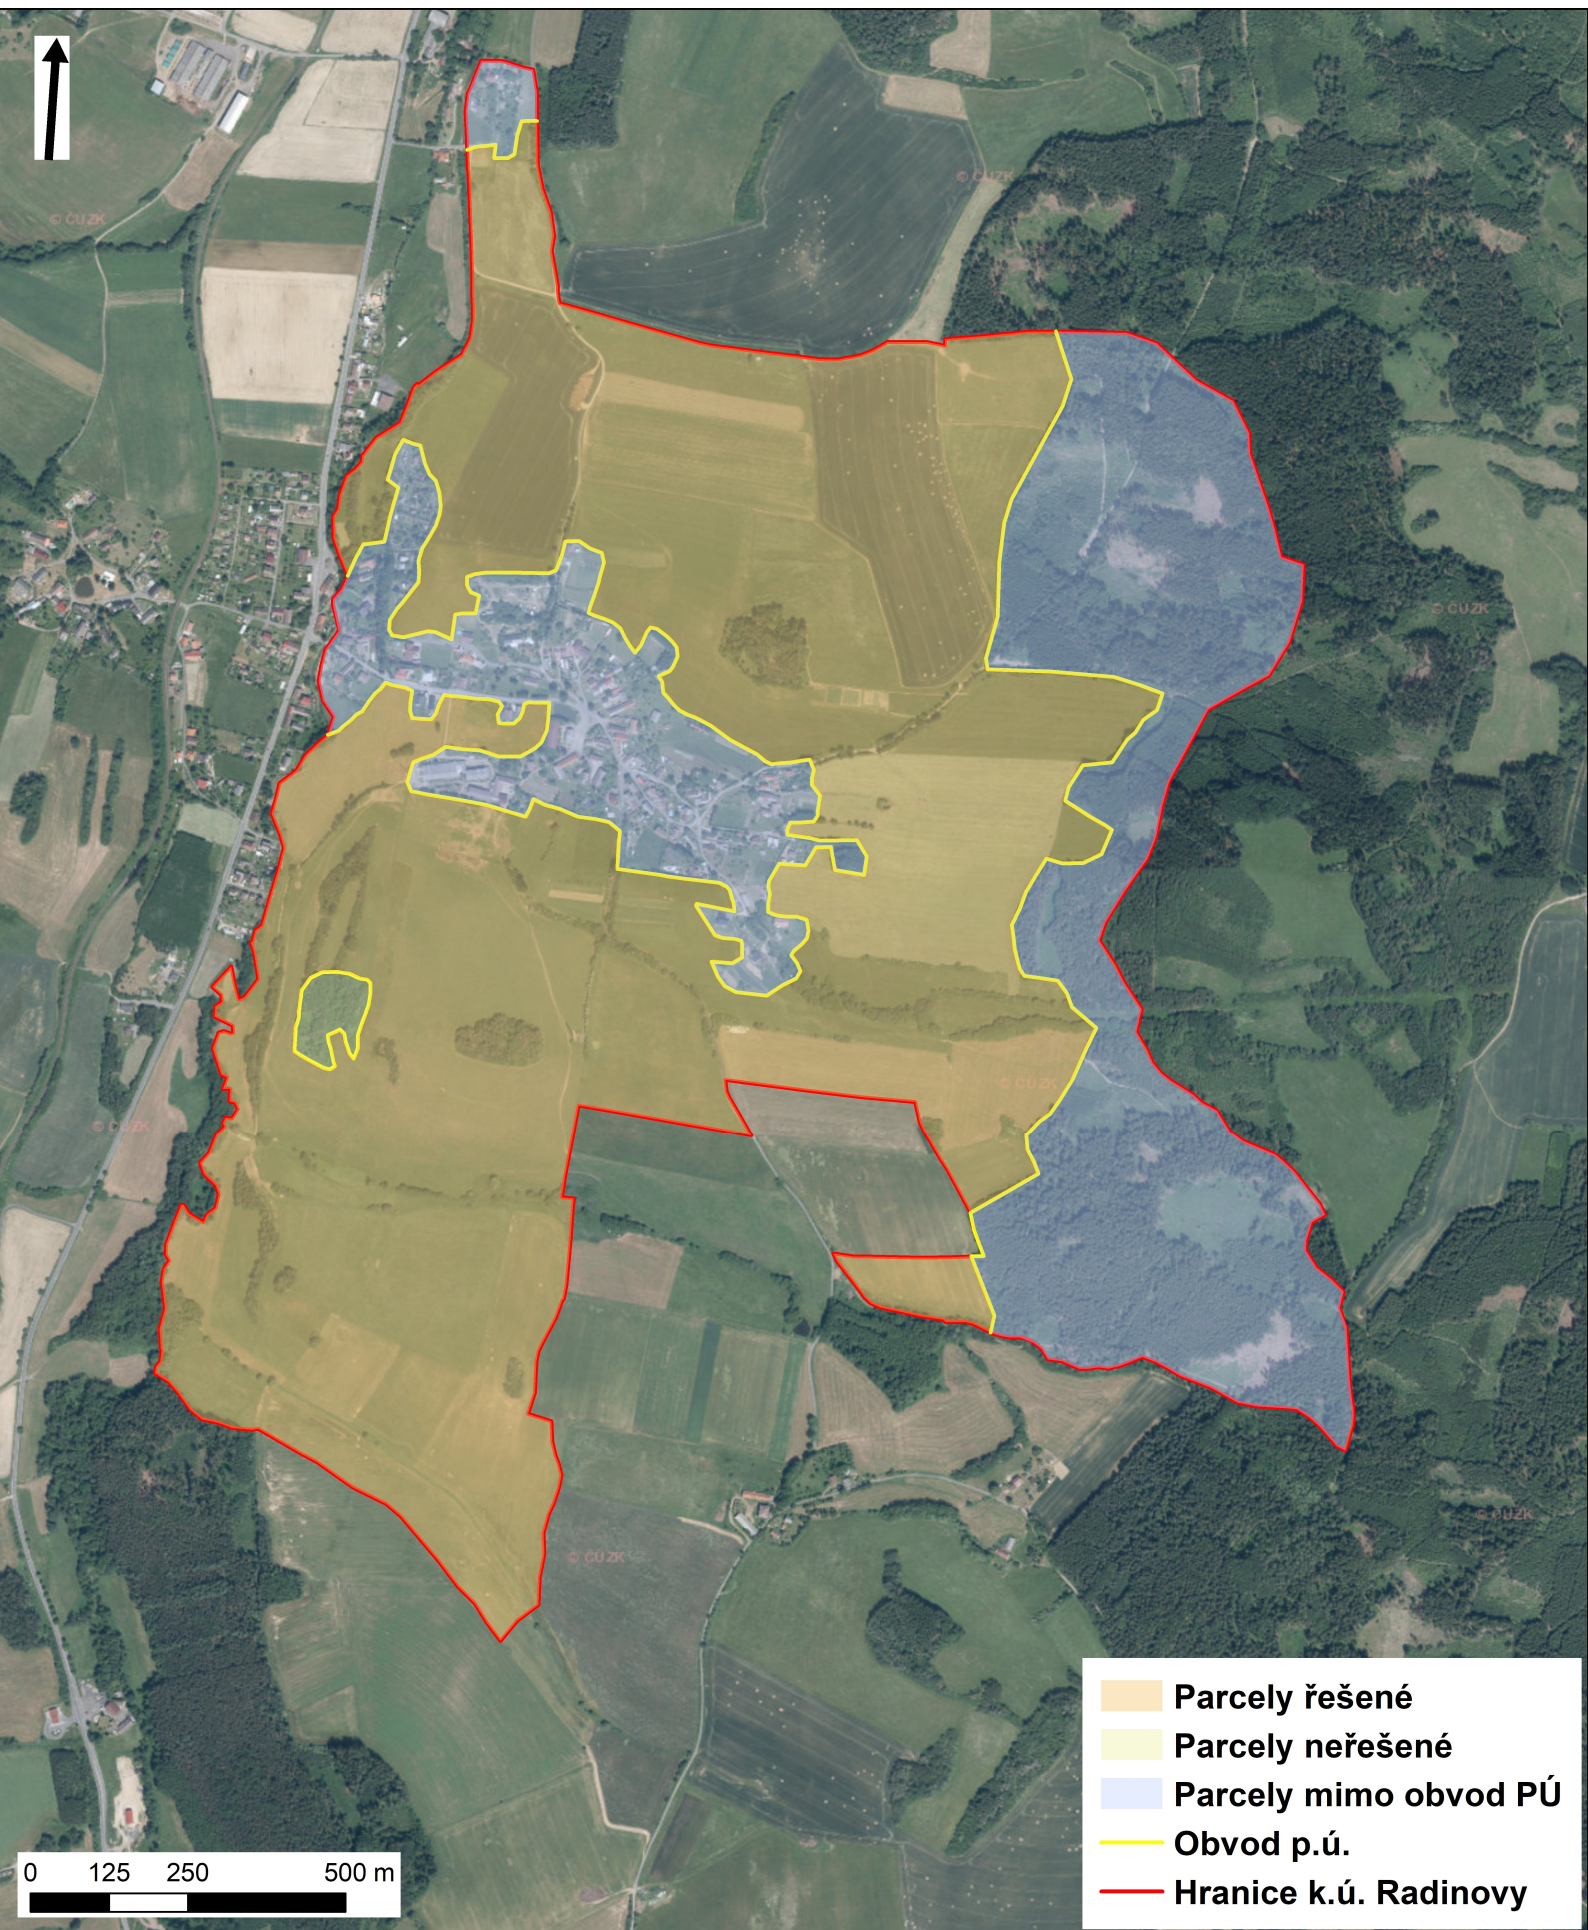

OBVOD P.Ú. V K.Ú. RADINOVY

Vypracoval: Bc. Pavel Nejd
ČZU, FŽP, 2021

Souřadnicový systém: S-JTSK Křovák East North

Zdroj podkladu: ČÚZK