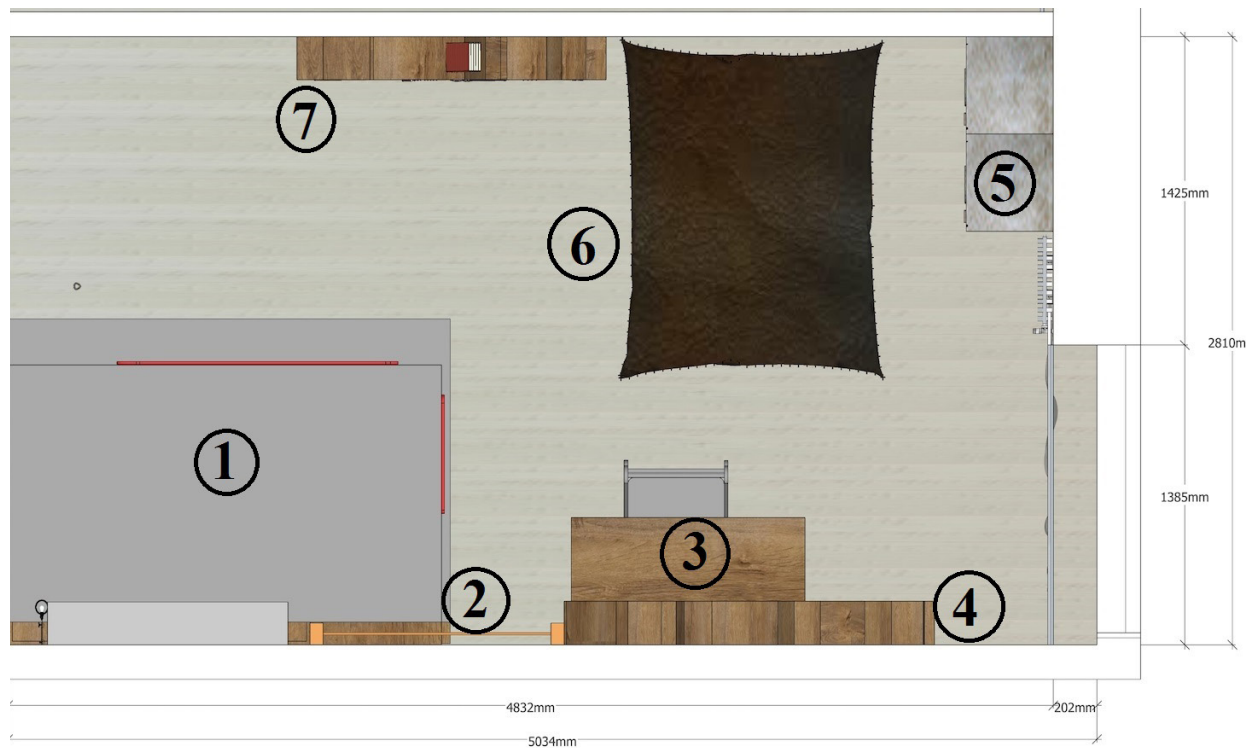

2. Půdorys rozmístění pokoje a 2D pohledy

3. 3D pohledy na dětský pokoj

4. Finální fotky po instalaci

1. Jednotlivé prvky pokoje s jejich základními rozměry

Plechová skříň

Pracovní stůl

Police ve tvaru větve

Knihovna ve tvaru stromu

Patrová postel

2. Půdorys rozmístění pokoje a 2D pohledy

ČÍSLO	PRVEK
1	patrová postel
2	žebřiny
3	pracovní stůl
4	police větev
5	plechová skříň
6	kožená žíněnka
7	knihovna strom

Základní půdorys pokoje s rozmístěním prvků

Pohled na část s knihovnou

Pohled na pracovní stůl a postele

Pohled na vstupní část

Pohled na plechovou skříň

3. 3D pohledy na dětský pokoj

4. Finální fotky po instalaci

Panorama pokoje po instalaci

Knihovna

Plechová skříň s žíněnkou

Pracovní stůl s policí

Detail červeného prošívání a červené kůže u žíněny

Detail úchytů skříně u vstupu do pokoje

2019