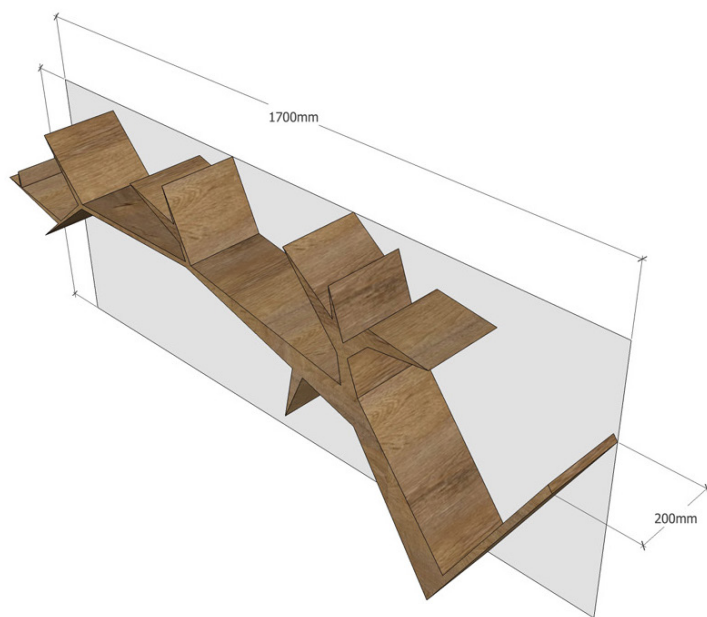

2. Půdorys rozmístění pokoje a 2D pohledy

3. 3D pohledy na dětský pokoj

4. Finální fotky po instalaci

1. Jednotlivé prvky pokoje s jejich základními rozměry

Plechová skříň

Pracovní stůl

Police ve tvaru větve

Knihovna ve tvaru stromu

Patrová postel

2. Půdorys rozmístění pokoje a 2D pohledy

ČÍSLO	PRVEK
1	patrová postel
2	žebřiny
3	pracovní stůl
4	police větev
5	plechová skříň
6	kožená žíněnka
7	knihovna strom

Základní půdorys pokoje s rozmístěním prvků