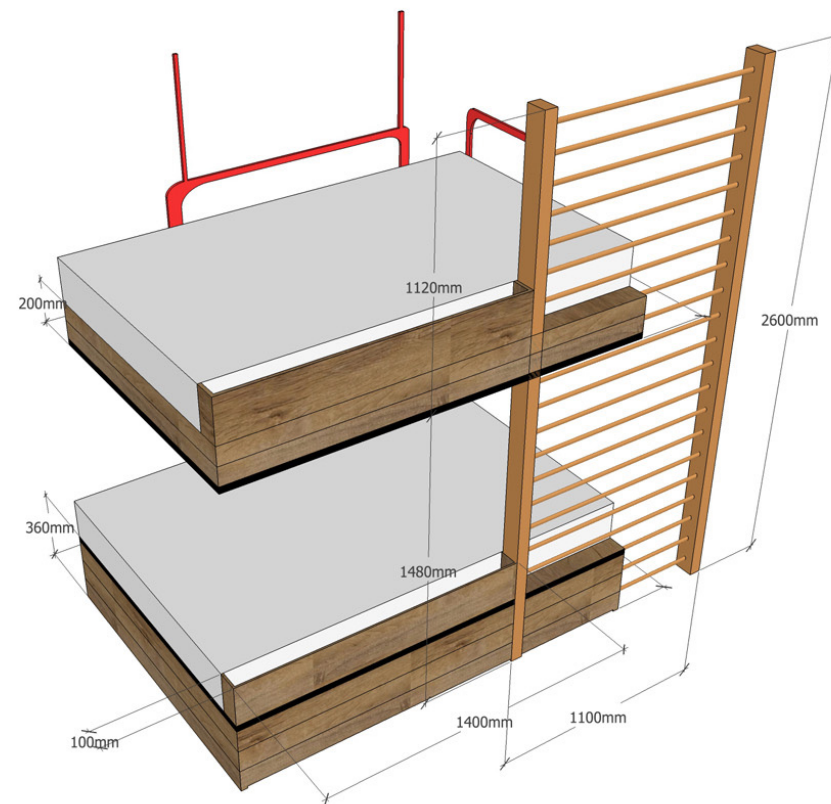

2. Půdorys rozmístění pokoje a 2D pohledy

3. 3D pohledy na dětský pokoj

4. Finální fotky po instalaci

1. Jednotlivé prvky pokoje s jejich základními rozměry

Plechová skříň

Pracovní stůl

Police ve tvaru větve

Knihovna ve tvaru stromu

Patrová postel

2. Půdorys rozmístění pokoje a 2D pohledy

ČÍSLO	PRVEK
1	patrová postel
2	žebřiny
3	pracovní stůl
4	police větev
5	plechová skříň
6	kožená žíněnka
7	knihovna strom

Základní půdorys pokoje s rozmístěním prvků