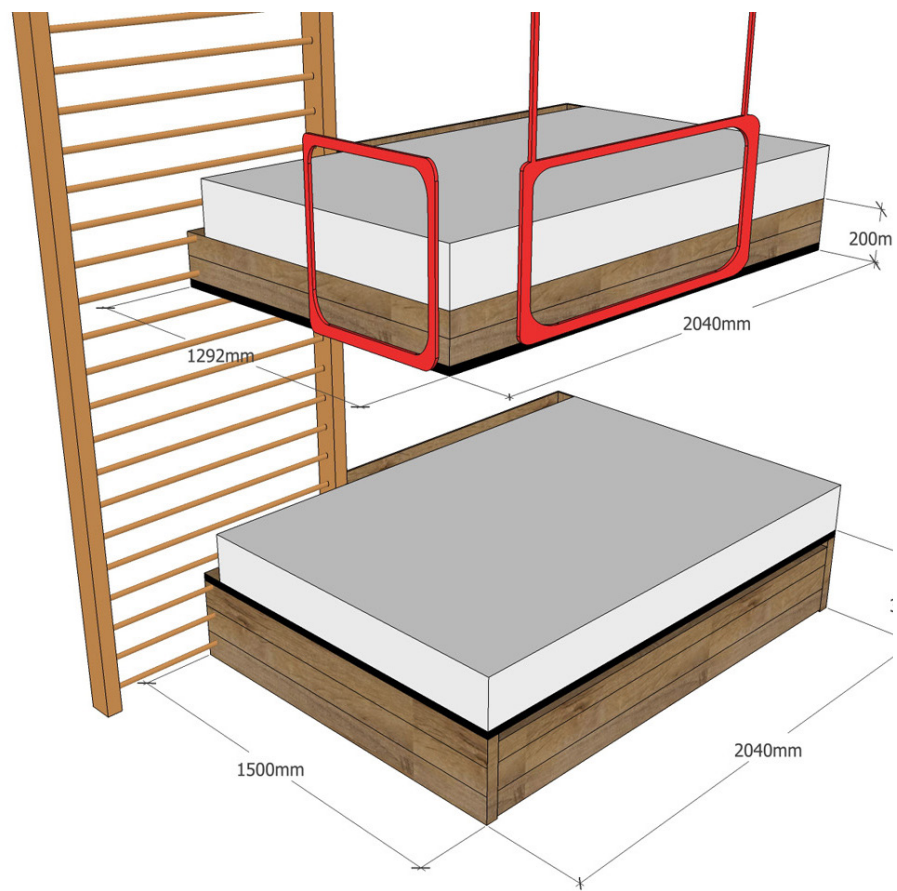

2. Půdorys rozmístění pokoje a 2D pohledy

3. 3D pohledy na dětský pokoj

4. Finální fotky po instalaci

1. Jednotlivé prvky pokoje s jejich základními rozměry

Plechová skříň

Pracovní stůl

Police ve tvaru větve

Knihovna ve tvaru stromu

Patrová postel

2. Půdorys rozmístění pokoje a 2D pohledy

ČÍSLO	PRVEK
1	patrová postel
2	žebřiny
3	pracovní stůl
4	police větev
5	plechová skříň
6	kožená žíněnka
7	knihovna strom

Základní půdorys pokoje s rozmístěním prvků