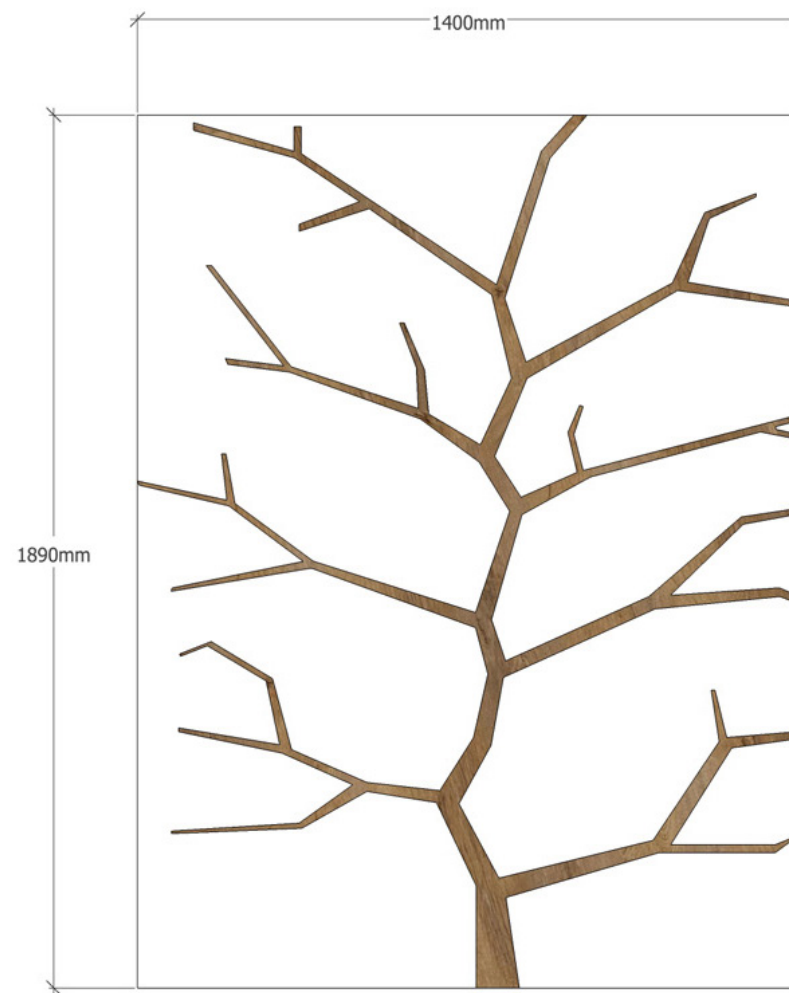

Knihovna ve tvaru stromu

Patrová postel

2. Půdorys rozmístění pokoje a 2D pohledy

ČÍSLO	PRVEK
1	patrová postel
2	žebřiny
3	pracovní stůl
4	police větev
5	plechová skříň
6	kožená žíněnka
7	knihovna strom

Základní půdorys pokoje s rozmístěním prvků