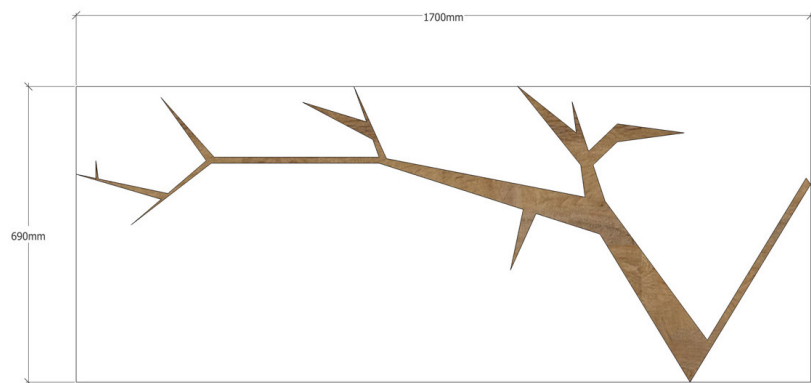

2. Půdorys rozmístění pokoje a 2D pohledy

3. 3D pohledy na dětský pokoj

4. Finální fotky po instalaci

1. Jednotlivé prvky pokoje s jejich základními rozměry

Plechová skříň

Pracovní stůl

Police ve tvaru větve

Knihovna ve tvaru stromu

Patrová postel

2. Půdorys rozmístění pokoje a 2D pohledy

ČÍSLO	PRVEK
1	patrová postel
2	žebřiny
3	pracovní stůl
4	police větev
5	plechová skříň
6	kožená žíněnka
7	knihovna strom

Základní půdorys pokoje s rozmístěním prvků