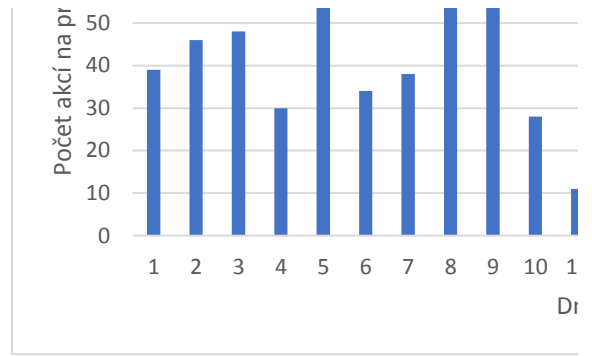

Den 16. neděle	Den 17. pondělí	Den 18. úterý	Den 19. středa	Den 20. čtvrtek	Den 21. pátek
1185	1186	1188	1189	1187	1187
562	498	605	684	533	519
12	9	12	15	10	9
89	62	95	118	93	90

556	356	560	607	431	411
video	fotka	fotka	video	fotka	fotka
Den 16. neděle	Den 17. pondělí	Den 18. úterý	Den 19. středa	Den 20. čtvrtek	Den 21. pátek
2789	2790	2790	2791	2793	2793
601	515	481	463	594	607
20	12	9	11	15	14
137	106	85	90	120	134
847	620	604	563	735	736
video	fotka	video	fotka	fotka	video

any - Sledující

Letňany - Sledující

y - Oslovené účty

Letňany - Oslovené účty

z - Akce na profilu

Letňany - Akce na profilu

Informace o instagramových profilech	Pro
	Zličín
Stáří profilu	3,5 roku

Počet sledujících (15.12.2020)	2788
Počet příspěvků na profilu	132