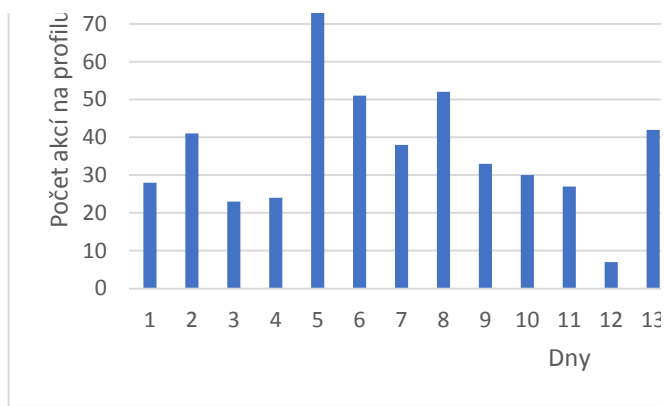

Den 16. čtvrtek	Den 17. pátek	Den 18. sobota	Den 19. neděle	Den 20. pondělí	Den 21. úterý
1167	1167	1166	1166	1165	1165
8	7	3	7	390	34
0	1	0	2	11	7
				88	
				571	

Den 16. čtvrtek	Den 17. pátek	Den 18. sobota	Den 19. neděle	Den 20. pondělí	Den 21. úterý
2779	2779	2779	2780	2778	2777
3	7	5	5	584	56
2	1	0	0	11	5
				81	
				713	

Den 16. neděle	Den 17. pondělí	Den 18. úterý	Den 19. středa	Den 20. čtvrtek	Den 21. pátek
1185	1186	1188	1189	1187	1187
562	498	605	684	533	519
12	9	12	15	10	9
89	62	95	118	93	90