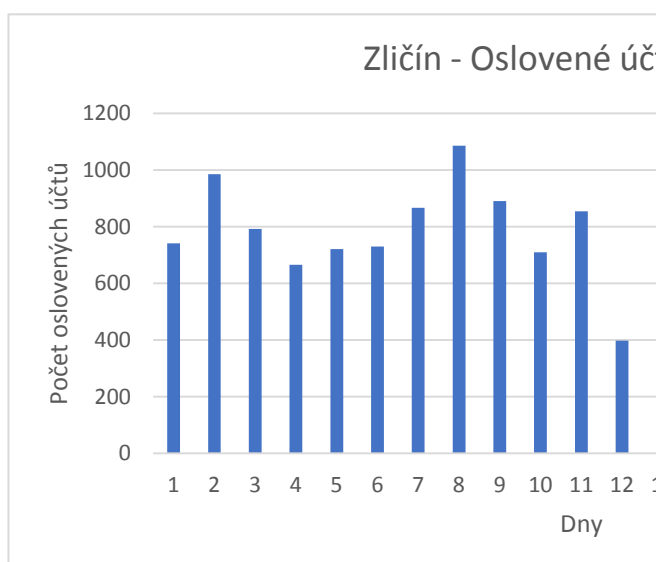

460	481	660	620	781	638
fotka	fotka	video	video	video	fotka
Den 10. pondělí	Den 11. úterý	Den 12. středa	Den 13. čtvrtek	Den 14. pátek	Den 15. sobota
2790	2792	2796	2798	2796	2790
710	854	398	451	560	517
30	27	7	42	11	16
103	169	94	87	102	91
840	1103	570	542	711	581
grafika	video	fotka	fotka	fotka	fotka