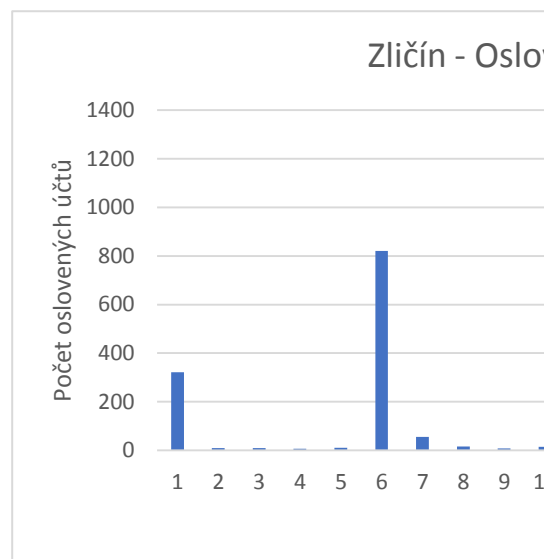

588	471	900	773	893	595
fotka	fotka	video	fotka	soutěž	grafika
Den 4. úterý	Den 5. středa	Den 6. čtvrtek	Den 7. pátek	Den 8. sobota	Den 9. neděle
2788	2789	2792	2793	2793	2792
665	721	730	867	1086	890
24	80	51	38	52	33
58	109	138	111	131	77
513	612	844	769	1434	525
fotka	fotka	video	video	soutěž	grafika

Průměrně oslovených účtů za den	
Zličín	Letňany
761	645