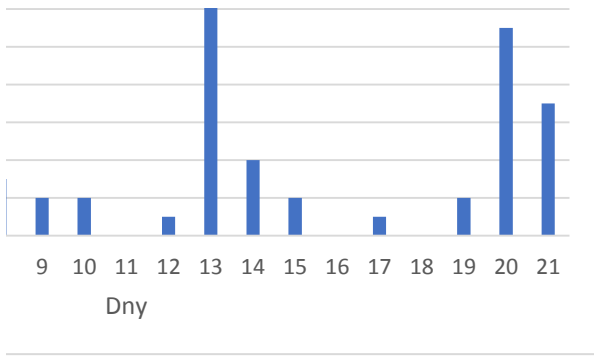

Den 16. neděle	Den 17. pondělí	Den 18. úterý	Den 19. středa	Den 20. čtvrtek	Den 21. pátek
1185	1186	1188	1189	1187	1187
562	498	605	684	533	519
12	9	12	15	10	9
89	62	95	118	93	90

556	356	560	607	431	411
video	fotka	fotka	video	fotka	fotka
Den 16. neděle	Den 17. pondělí	Den 18. úterý	Den 19. středa	Den 20. čtvrtek	Den 21. pátek
2789	2790	2790	2791	2793	2793
601	515	481	463	594	607
20	12	9	11	15	14
137	106	85	90	120	134
847	620	604	563	735	736
video	fotka	video	fotka	fotka	video

any - Sledující

Letňany - Sledující

y - Oslovené účty

Letňany - Oslovené účty

z - Akce na profilu

Letňany - Akce na profilu

Informace o instagramových profilech	Pro
	Zličín
Stáří profilu	3,5 roku

Počet sledujících (15.12.2020)	2788
Počet příspěvků na profilu	132

edující

11 12 13 14 15 16 17 18 19 20 21
Dny

vené účty

11 12 13 14 15 16 17 18 19 20 21
Dny

na profilu

ofily
Letňany
6 měsíců

1171

67
