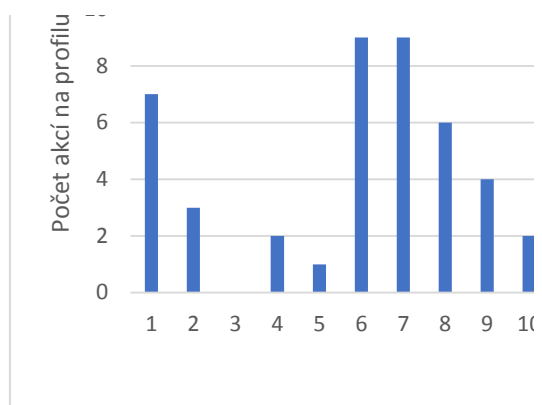

Den 10. pátek	Den 11. sobota	Den 12. neděle	Den 13. pondělí	Den 14. úterý	Den 15. středa
1167	1168	1168	1168	1167	1167
9	7	4	517	169	11
2	0	1	13	4	2
			106		
			575		

Den 10. pátek	Den 11. sobota	Den 12. neděle	Den 13. pondělí	Den 14. úterý	Den 15. středa
2783	2782	2782	2780	2779	2779
14	7	4	1159	211	16
2	0	1	8	3	0
			145		
			920		

Den 10. pondělí	Den 11. úterý	Den 12. středa	Den 13. čtvrtek	Den 14. pátek	Den 15. sobota
1172	1178	1182	1184	1188	1185
544	439	521	572	611	803
28	11	10	14	13	18
72	87	114	113	160	110