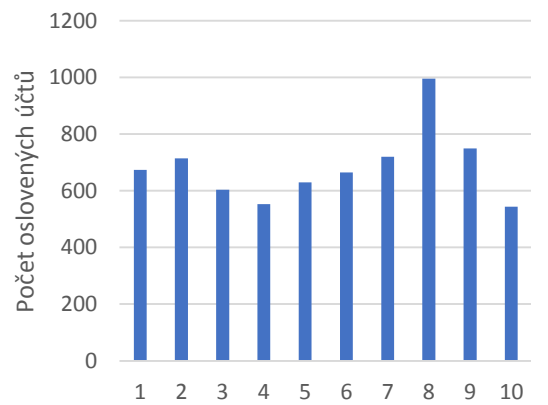

Den 16. neděle	Den 17. pondělí	Den 18. úterý	Den 19. středa	Den 20. čtvrtek	Den 21. pátek
1185	1186	1188	1189	1187	1187
562	498	605	684	533	519
12	9	12	15	10	9
89	62	95	118	93	90

556	356	560	607	431	411
video	fotka	fotka	video	fotka	fotka
Den 16. neděle	Den 17. pondělí	Den 18. úterý	Den 19. středa	Den 20. čtvrtek	Den 21. pátek
2789	2790	2790	2791	2793	2793
601	515	481	463	594	607
20	12	9	11	15	14
137	106	85	90	120	134
847	620	604	563	735	736
video	fotka	video	fotka	fotka	video

any - Sledující

Letňany - Sledující

y - Oslovené účty

Letňany - Oslovené účty

z - Akce na profilu

Letňany - Akce na profilu

Informace o instagramových profilech	Pro
	Zličín
Stáří profilu	3,5 roku

Počet sledujících (15.12.2020)	2788
Počet příspěvků na profilu	132

edující

11 12 13 14 15 16 17 18 19 20 21
Dny

vené účty

11 12 13 14 15 16 17 18 19 20 21
Dny

na profilu

ofily
Letňany
6 měsíců

1171

67
