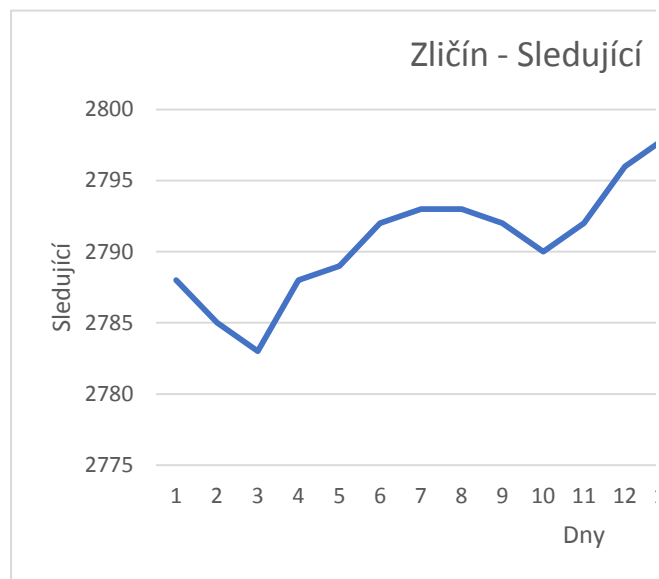

460	481	660	620	781	638
fotka	fotka	video	video	video	fotka
Den 10. pondělí	Den 11. úterý	Den 12. středa	Den 13. čtvrtek	Den 14. pátek	Den 15. sobota
2790	2792	2796	2798	2796	2790
710	854	398	451	560	517
30	27	7	42	11	16
103	169	94	87	102	91
840	1103	570	542	711	581
grafika	video	fotka	fotka	fotka	fotka