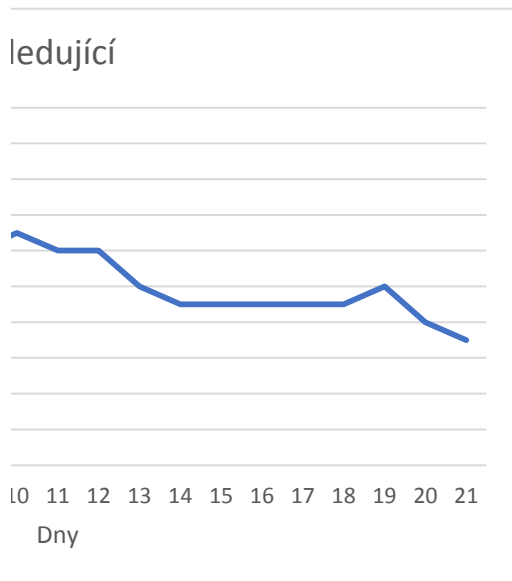

460	481	660	620	781	638
fotka	fotka	video	video	video	fotka
Den 10. pondělí	Den 11. úterý	Den 12. středa	Den 13. čtvrtek	Den 14. pátek	Den 15. sobota
2790	2792	2796	2798	2796	2790
710	854	398	451	560	517
30	27	7	42	11	16
103	169	94	87	102	91
840	1103	570	542	711	581
grafika	video	fotka	fotka	fotka	fotka