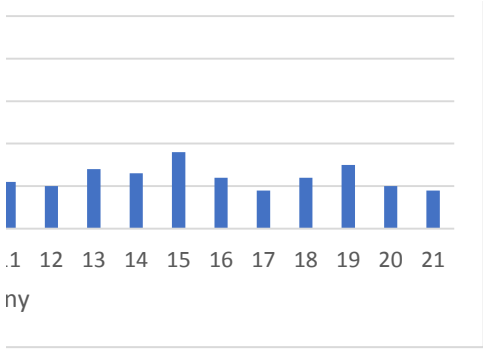

any - Sledující

Letňany - Sledující

y - Oslovené účty

Letňany - Oslovené účty

z - Akce na profilu

Letňany - Akce na profilu

Informace o instagramových profilech	Pro
	Zličín
Stáří profilu	3,5 roku

Počet sledujících (15.12.2020)	2788
Počet příspěvků na profilu	132

edující

11 12 13 14 15 16 17 18 19 20 21
Dny

vené účty

11 12 13 14 15 16 17 18 19 20 21
Dny

na profilu

ofily
Letňany
6 měsíců

1171

67
