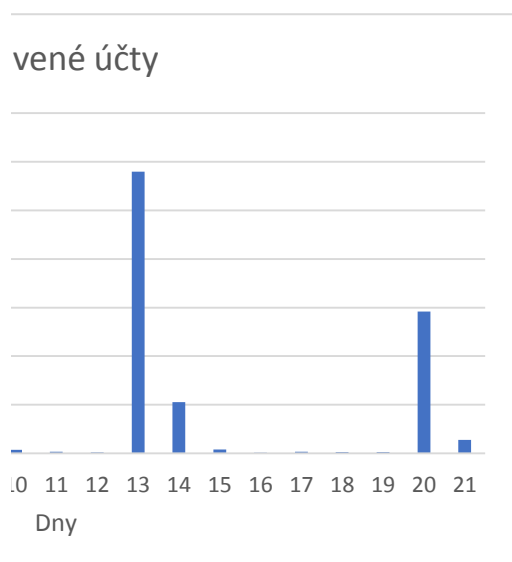

460	481	660	620	781	638
fotka	fotka	video	video	video	fotka
Den 10. pondělí	Den 11. úterý	Den 12. středa	Den 13. čtvrtek	Den 14. pátek	Den 15. sobota
2790	2792	2796	2798	2796	2790
710	854	398	451	560	517
30	27	7	42	11	16
103	169	94	87	102	91
840	1103	570	542	711	581
grafika	video	fotka	fotka	fotka	fotka