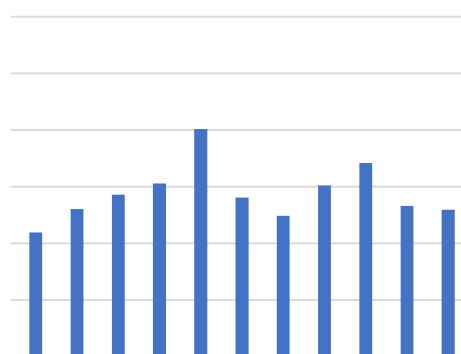

11 12 13 14 15 16 17 18 19 20 21
Dny

na profilu