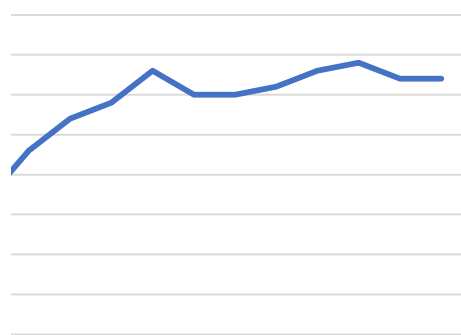

Počet sledujících (15.12.2020)	2788
Počet příspěvků na profilu	132

edující

11 12 13 14 15 16 17 18 19 20 21
Dny

vené účty