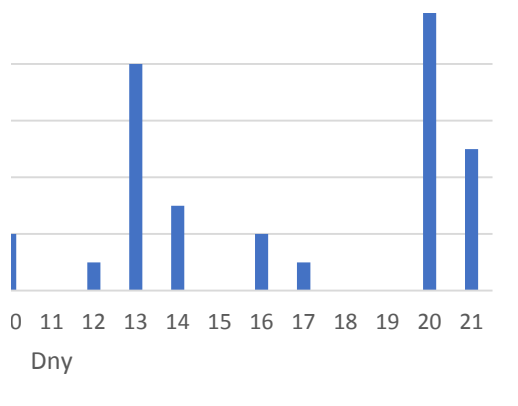

Den 16. čtvrtek	Den 17. pátek	Den 18. sobota	Den 19. neděle	Den 20. pondělí	Den 21. úterý
1167	1167	1166	1166	1165	1165
8	7	3	7	390	34
0	1	0	2	11	7
				88	
				571	

Den 16. čtvrtek	Den 17. pátek	Den 18. sobota	Den 19. neděle	Den 20. pondělí	Den 21. úterý
2779	2779	2779	2780	2778	2777
3	7	5	5	584	56
2	1	0	0	11	5
				81	
				713	

Den 16. neděle	Den 17. pondělí	Den 18. úterý	Den 19. středa	Den 20. čtvrtek	Den 21. pátek
1185	1186	1188	1189	1187	1187
562	498	605	684	533	519
12	9	12	15	10	9
89	62	95	118	93	90