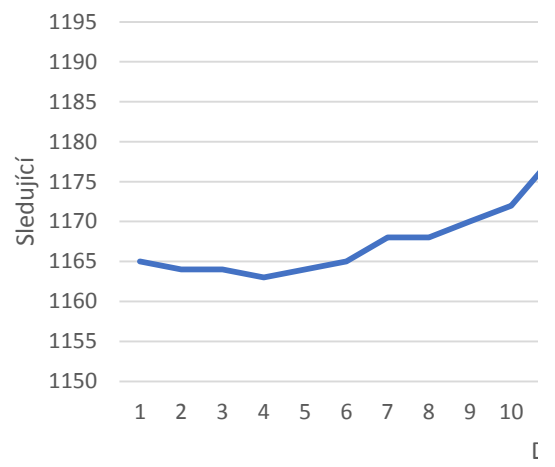

Den 16. čtvrtek	Den 17. pátek	Den 18. sobota	Den 19. neděle	Den 20. pondělí	Den 21. úterý
1167	1167	1166	1166	1165	1165
8	7	3	7	390	34
0	1	0	2	11	7
				88	
				571	

Den 16. čtvrtek	Den 17. pátek	Den 18. sobota	Den 19. neděle	Den 20. pondělí	Den 21. úterý
2779	2779	2779	2780	2778	2777
3	7	5	5	584	56
2	1	0	0	11	5
				81	
				713	

Den 16. neděle	Den 17. pondělí	Den 18. úterý	Den 19. středa	Den 20. čtvrtek	Den 21. pátek
1185	1186	1188	1189	1187	1187
562	498	605	684	533	519
12	9	12	15	10	9
89	62	95	118	93	90

556	356	560	607	431	411
video	fotka	fotka	video	fotka	fotka
Den 16. neděle	Den 17. pondělí	Den 18. úterý	Den 19. středa	Den 20. čtvrtek	Den 21. pátek
2789	2790	2790	2791	2793	2793
601	515	481	463	594	607
20	12	9	11	15	14
137	106	85	90	120	134
847	620	604	563	735	736
video	fotka	video	fotka	fotka	video

any - Sledující

Letňany - Sledující

y - Oslovené účty

Letňany - Oslovené účty

z - Akce na profilu

Letňany - Akce na profilu

Informace o instagramových profilech	Pro
	Zličín
Stáří profilu	3,5 roku

Počet sledujících (15.12.2020)	2788
Počet příspěvků na profilu	132