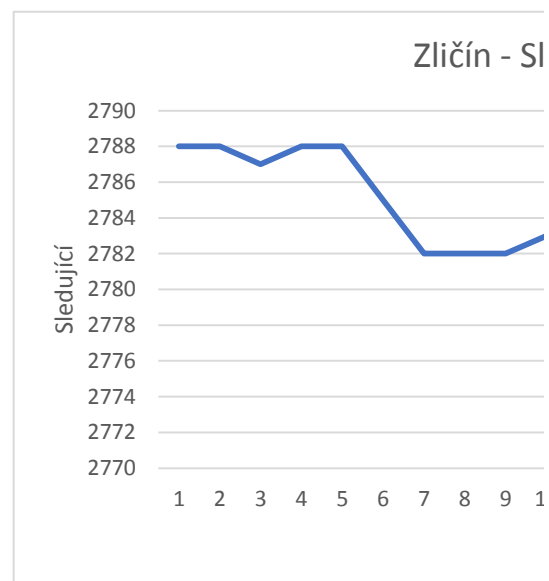

588	471	900	773	893	595
fotka	fotka	video	fotka	soutěž	grafika
Den 4. úterý	Den 5. středa	Den 6. čtvrtek	Den 7. pátek	Den 8. sobota	Den 9. neděle
2788	2789	2792	2793	2793	2792
665	721	730	867	1086	890
24	80	51	38	52	33
58	109	138	111	131	77
513	612	844	769	1434	525
fotka	fotka	video	video	soutěž	grafika

Průměrně oslovených účtů za den	
Zličín	Letňany
761	645