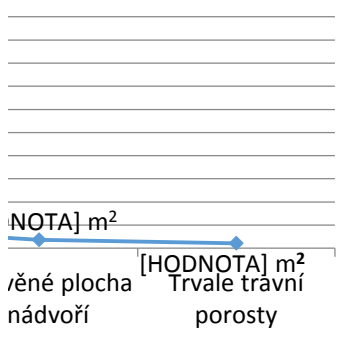

—◆— Rok 1948

Výměra [m2]	%
4,895,604	31%
8,990,217	57%
507,289	3%
874,955	6%
367,704	2%
217,355	1%
není údaj	
15,853,124	100%

rok 2016

Druh pozemku
Lesní pozemky
Orná půda
Ostatní plochy
Sady, vinice a zahrady
Zastavěné plocha a nádvoří
Trvale travní porosty
Vodní plochy
Celkem