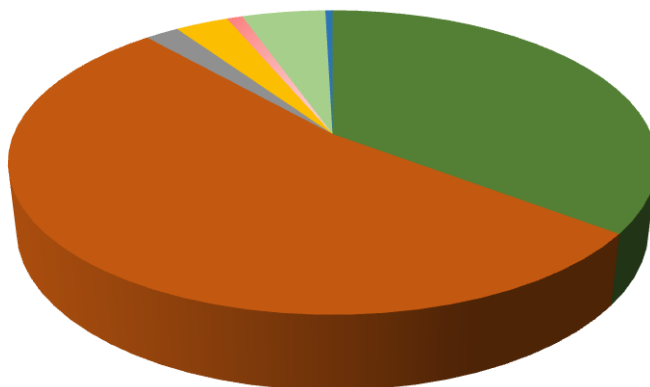

rok 1845

Druh pozemku	Výměra [m²]		%
Lesní pozemky	5,497,540		35%
Orná půda	8,274,094		53%
Ostatní plochy	313,790		2%
Sady, vinice a zahrady	495,237		3%
Zastavěná plocha a nádvoří	145,632		1%
Trvale travní porosty	776,258		5%
Vodní plochy	66,502		1%
Celkem	15,838,542		100%

Rok	1845		1945
Druh pozemku	Výměra [m²]	%	Výměra [m²]
Lesní pozemky	5,497,540	35%	4,895,604
Orná půda	8,274,094	53%	8,990,217
Ostatní plochy	313,790	2%	507,289
Sady, vinice a zahrady	495,237	3%	874,955
Zastavěná plocha a nádvoří	145,632	1%	367,704
Trvale travní porosty	776,258	5%	217,355
Vodní plochy	66,502	1%	není údaj
Celkem	15,838,542	100%	15,853,124

Rok 1845

Rok 1845