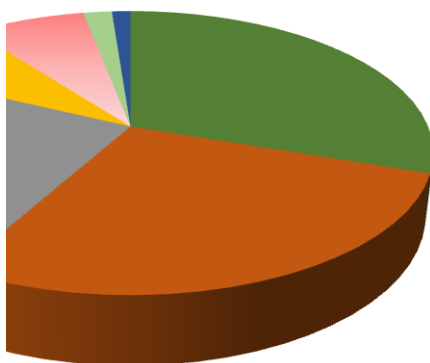

Výměra [m2]	%
4,895,604	31%
8,990,217	57%
507,289	3%
874,955	6%
367,704	2%
217,355	1%
není údaj	
15,853,124	100%

rok 2016

Druh pozemku
Lesní pozemky
Orná půda
Ostatní plochy
Sady, vinice a zahrady
Zastavěné plocha a nádvoří
Trvale travní porosty
Vodní plochy
Celkem

Rok 2016

- Lesní pozemky
- Orná půda
- Ostatní plochy
- Sady, vinice a zahrady
- Zastavěné plocha a nádvoří
- Trvale travní porosty
- Vodní plochy

Rok 2016