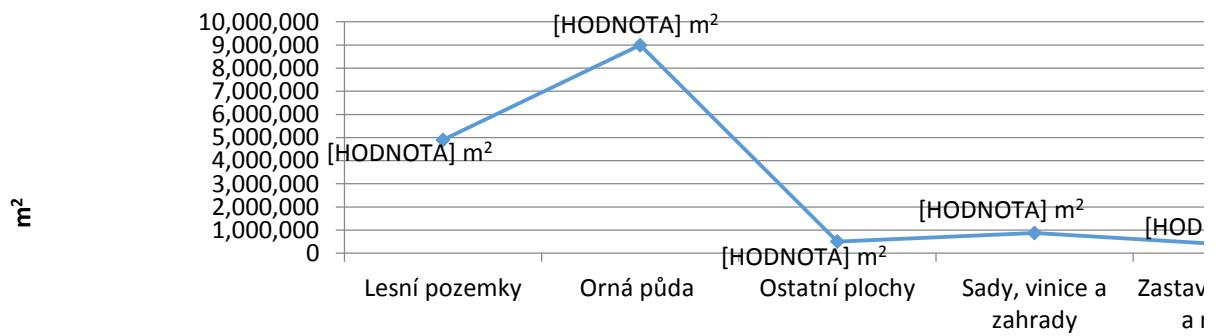

Rok 1845

Rok 1845

Rok 1948

Rok 1948

rok 1948

Druh pozemku
Lesní pozemky
Orná půda
Ostatní plochy
Sady, vinice a zahrady
Zastavěné plocha a nádvoří
Trvale travní porosty
Vodní plochy
Celkem

2016		
%	Výměra [m ²]	%
31%	4,767,133	30%
57%	4,396,567	28%
3%	3,801,937	24%
6%	1,182,916	8%
2%	1,152,336	7%
1%	288,815	2%
	187,739	1%
100%	15,777,443	100%