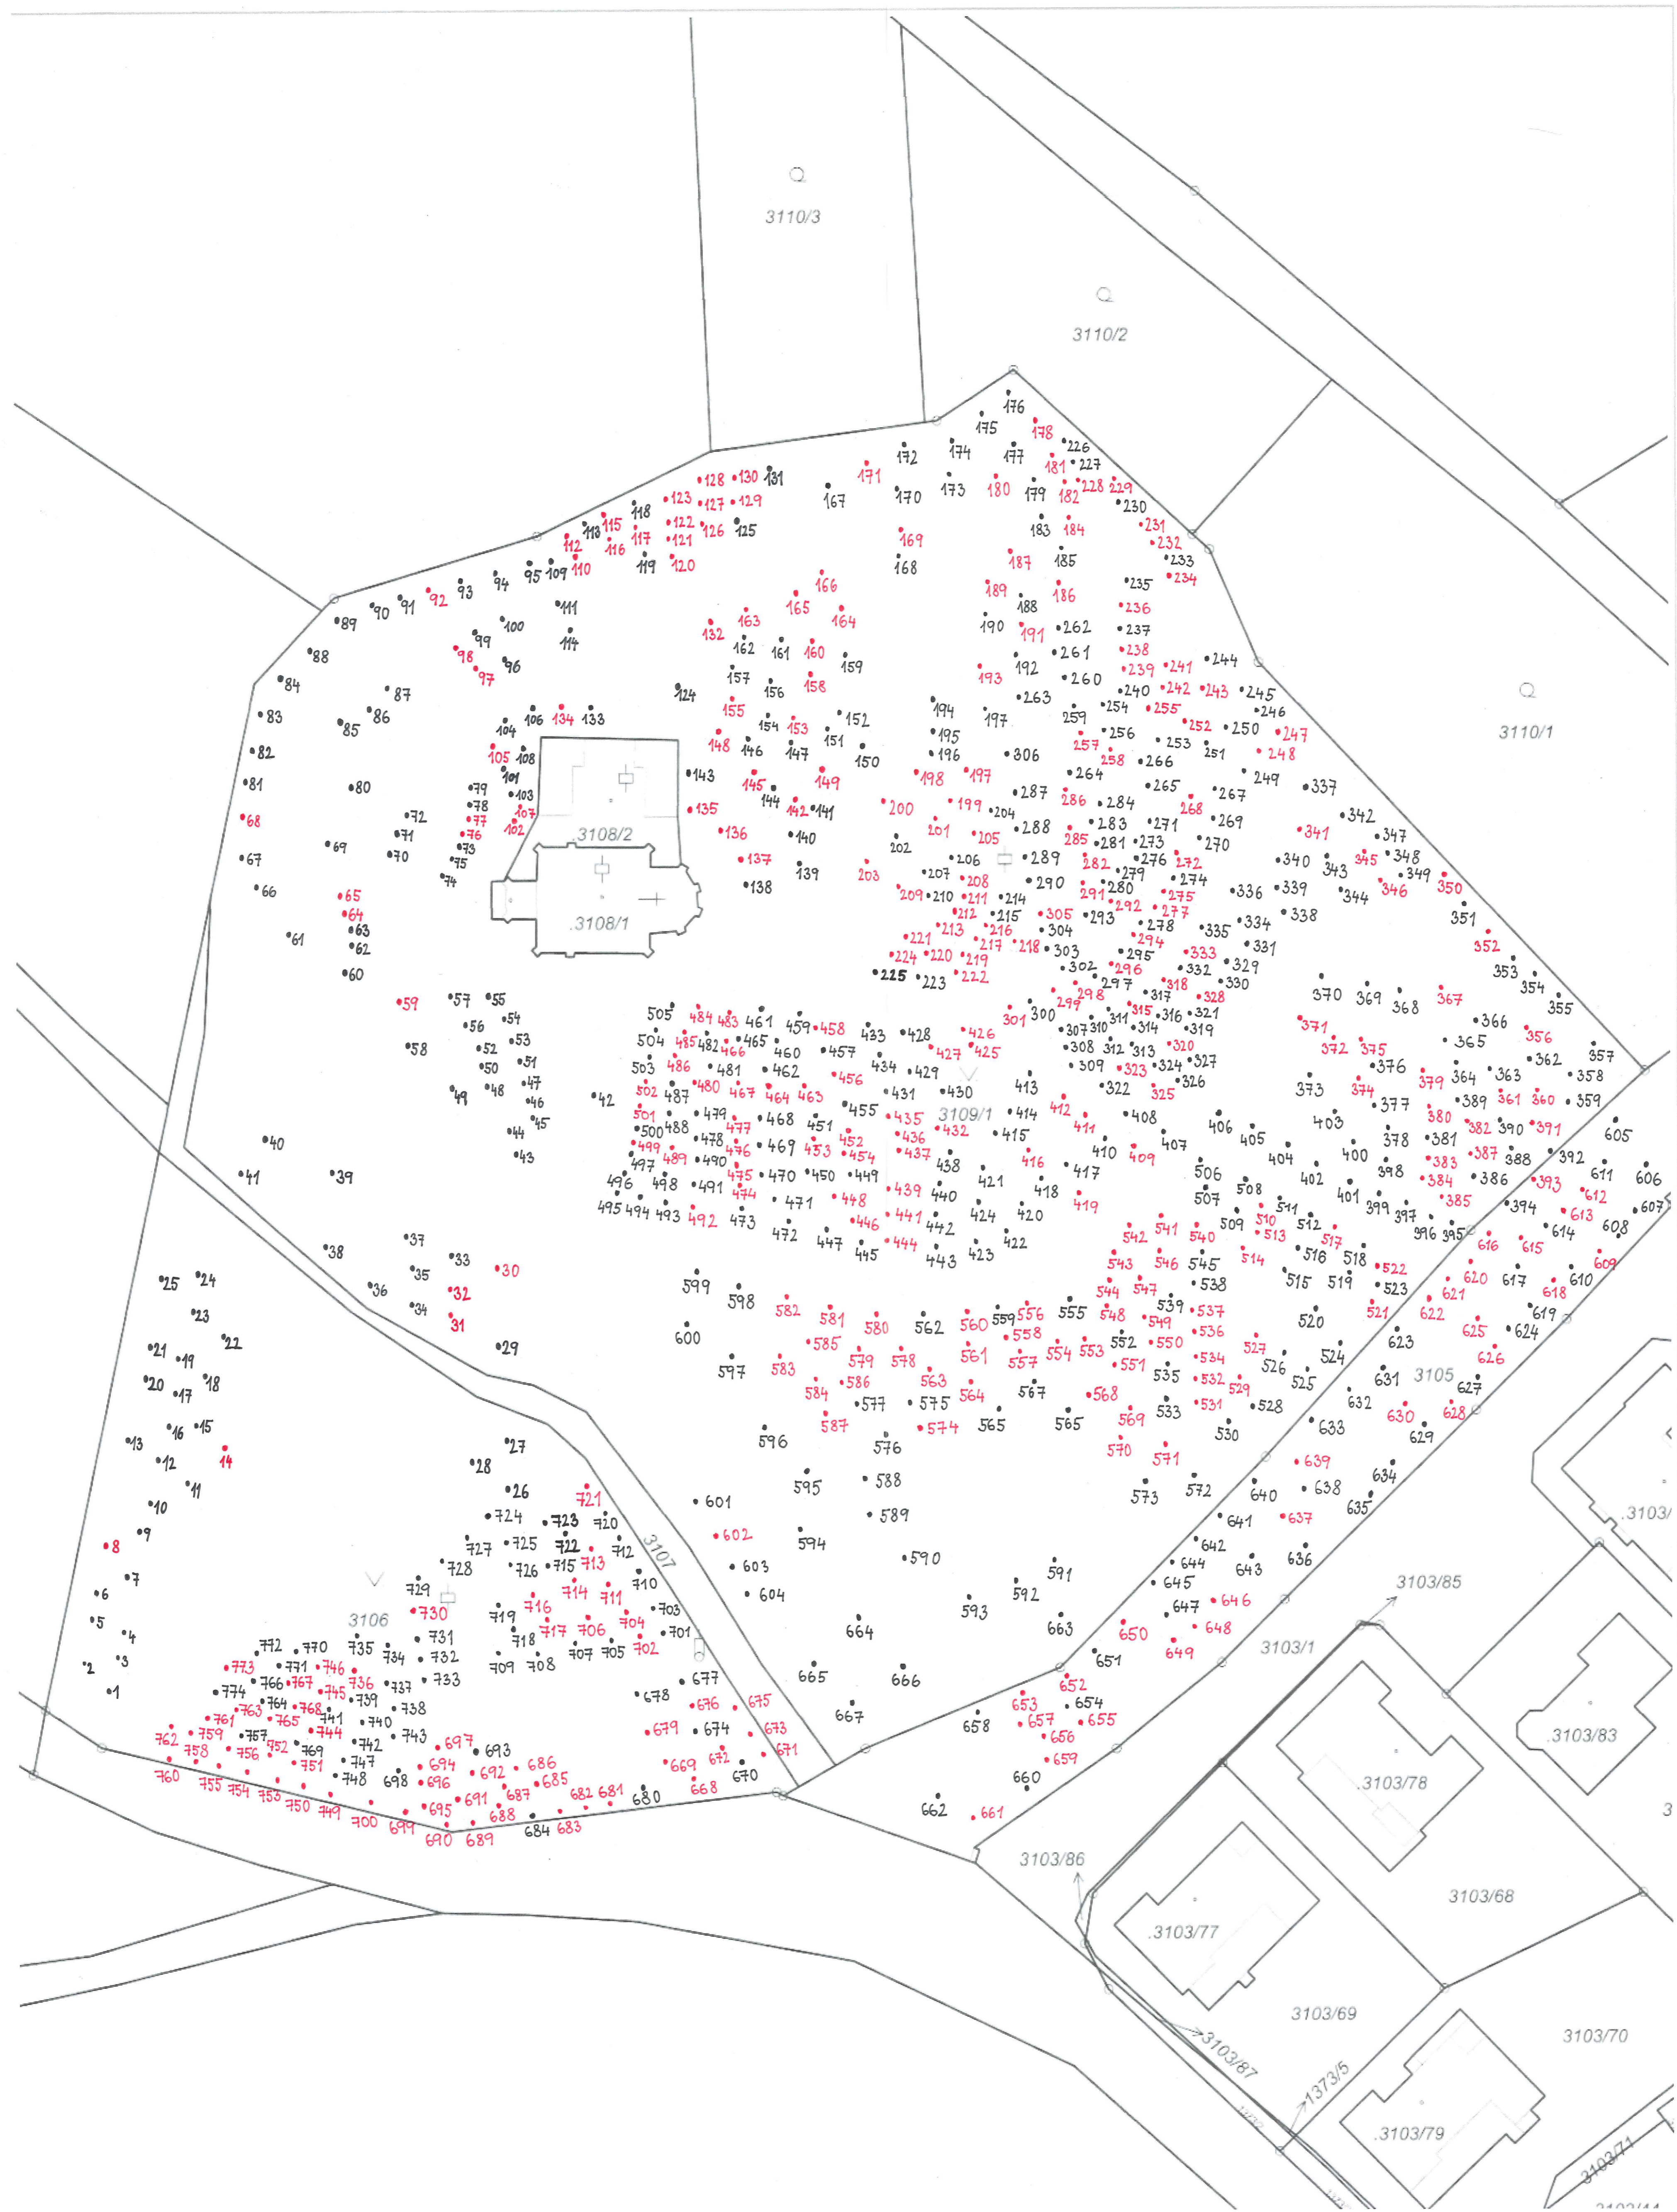

# Inventarizační plán parku U Jakuba v Jindřichově Hradci

Ing. Jaroslav Vlášek

20 m

1 : 690