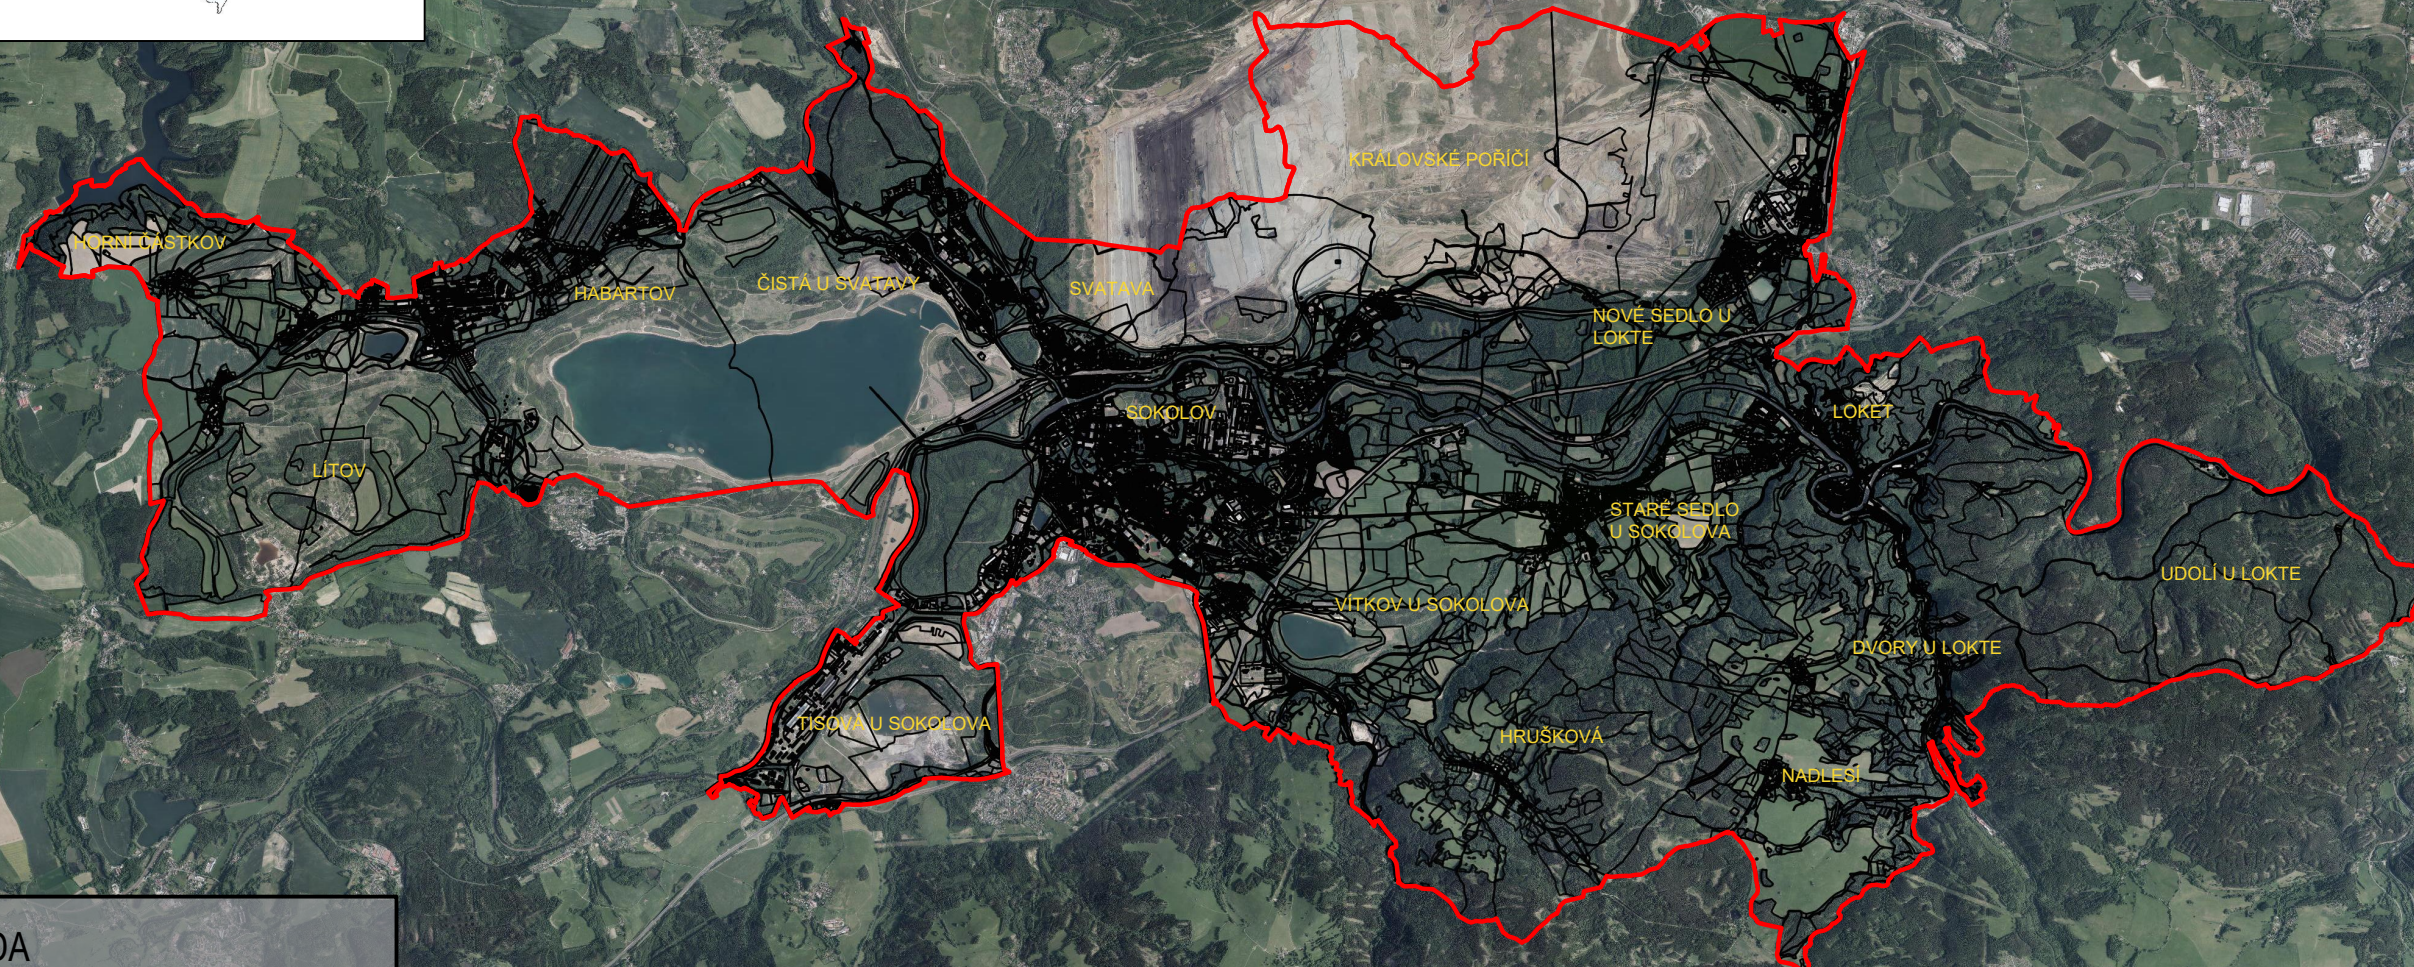

VÝKRES ŠIŘŠÍCH VZTAHŮ M 1:75 000

VYTVORENO VE STUDENTSKÉ VERZI PRODUKTU AUTODESK

VYTVORENO VE STUDENTSKÉ VERZI PRODUKTU AUTODESK

LEGENDA

-  HRANICE ŘEŠENÉHO ÚZEMÍ (112.935 km²)
-  KATASTRÁLNÍ ÚZEMÍ