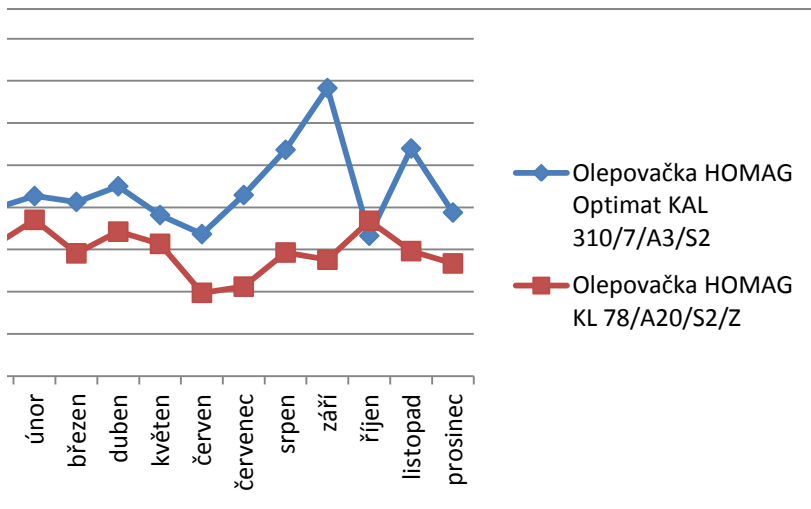

List1

579.5
623
687.5
665
758.33
726.2
725.92
736.36
642
779.63
671.98
527.5