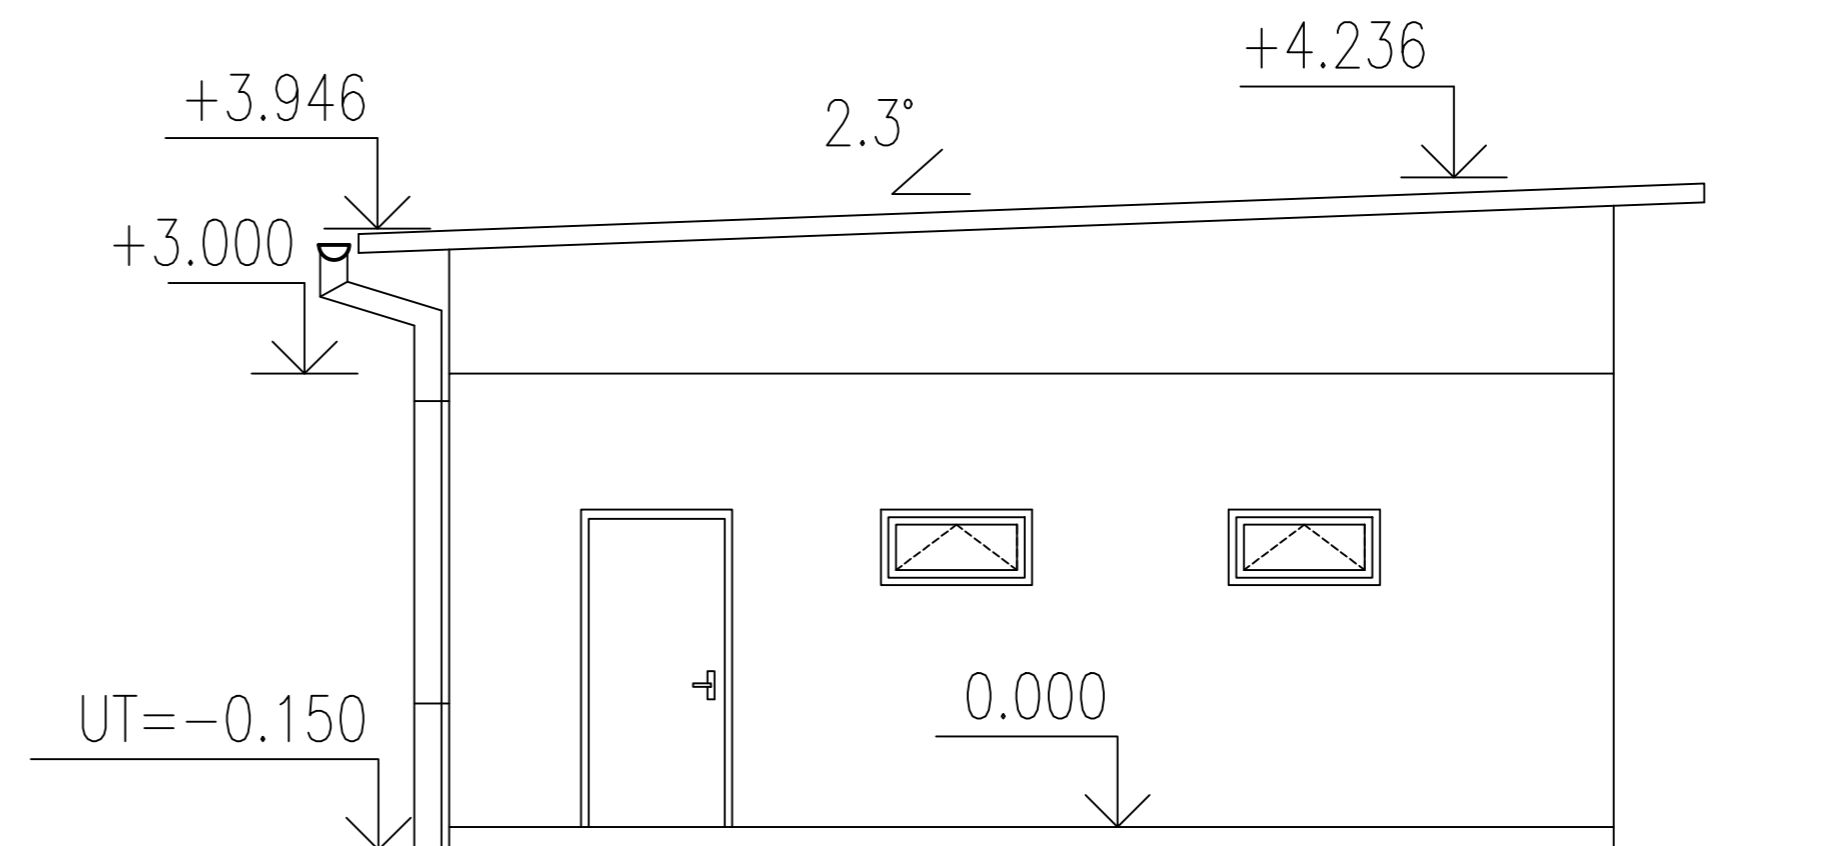

POHLED SEVERNÍ

POHLED VÝCHODNÍ

POHLED ZÁPADNÍ

POHLED JIŽNÍ

PROJEKTANT	BC. RADKA SKŘIVÁNKOVÁ	MENDELOVA UNIVERZITA V BRNĚ	
INVESTOR		DATUM	3/2017
DIPLOMOVÁ PRÁCE – NÁVRH A POSOUZENÍ DŘEVOSTAVBY RODINNÉHO DOMU		FORMÁT	A2
		MĚŘÍTKO	1:50
POHLEDY		S002	