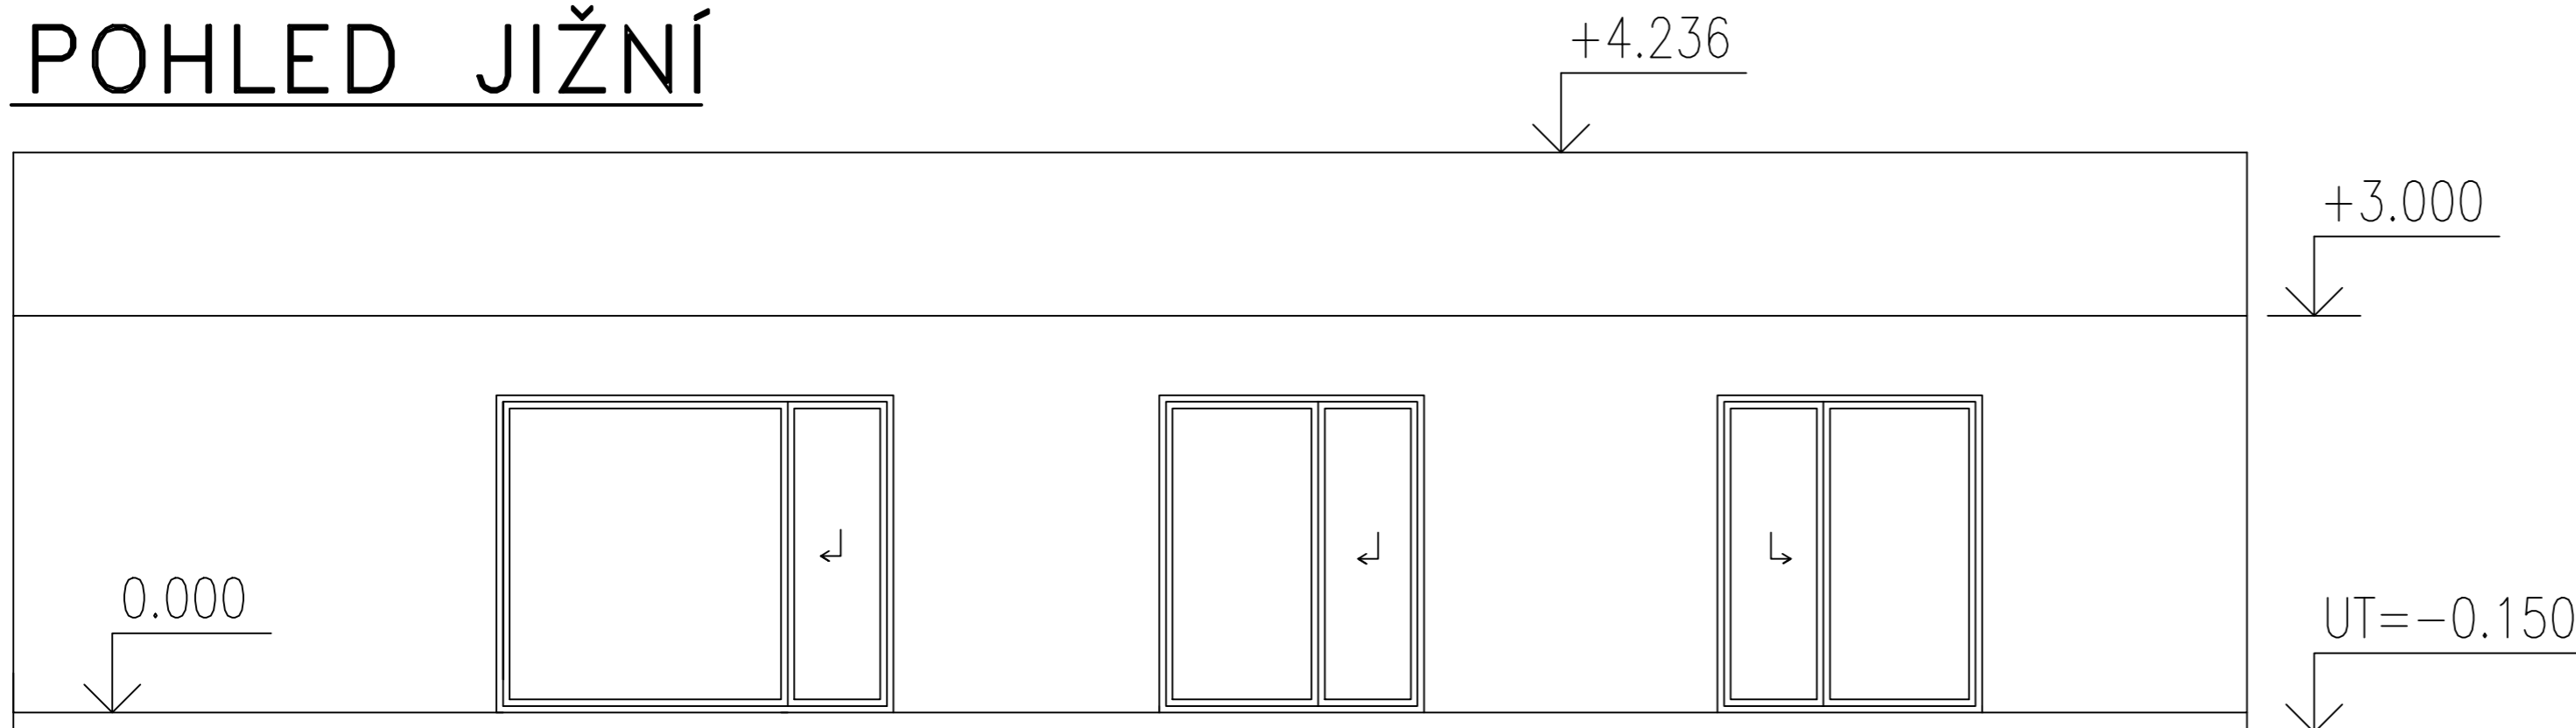

POHLED SEVERNÍ

POHLED VÝCHODNÍ

POHLED ZÁPADNÍ

POHLED JIŽNÍ

PROJEKTANT	BC. RADKA SKŘIVÁNKOVÁ	MENDELOVA UNIVERZITA V BRNĚ	
INVESTOR		DATUM	3/2017
DIPLOMOVÁ PRÁCE – NÁVRH A POSOUZENÍ DŘEVOSTAVBY RODINNÉHO DOMU		FORMÁT	A2
		MĚŘÍTKO	1:50
POHLEDY		S002	