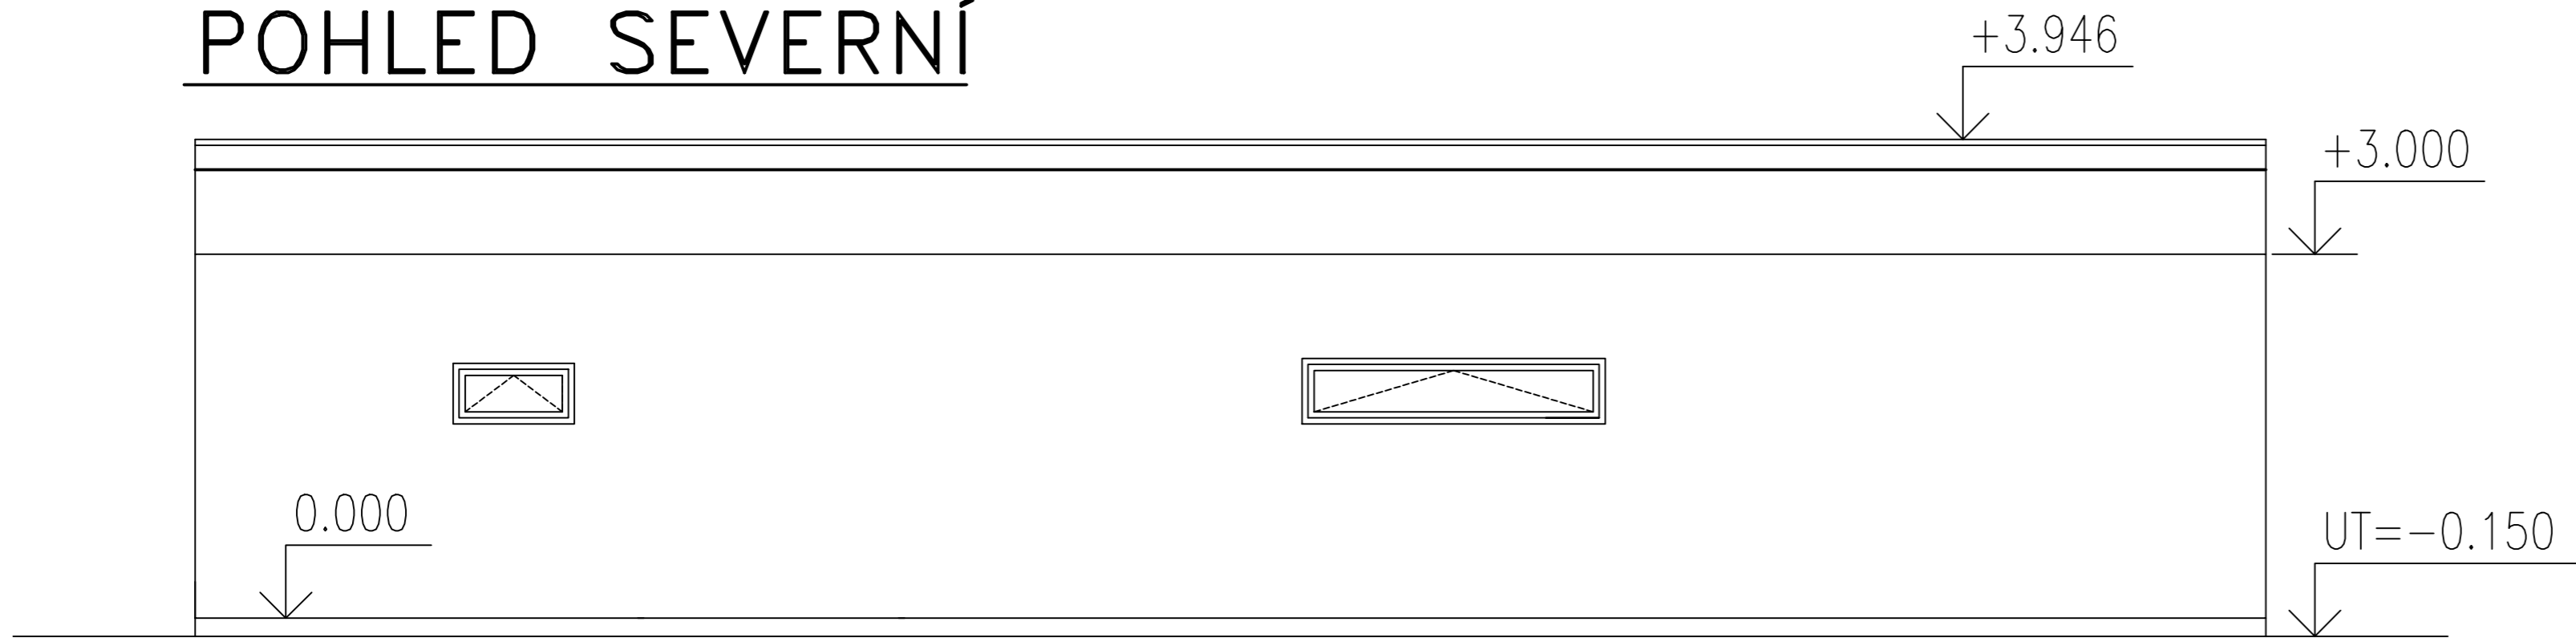

POHLED SEVERNÍ

POHLED VÝCHODNÍ

POHLED ZÁPADNÍ

POHLED JIŽNÍ

PROJEKTANT	BC. RADKA SKŘIVÁNKOVÁ	MENDELOVA UNIVERZITA V BRNĚ	
INVESTOR		DATUM	3/2017
DIPLOMOVÁ PRÁCE – NÁVRH A POSOUZENÍ DŘEVOSTAVBY RODINNÉHO DOMU		FORMÁT	A2
		MĚŘÍTKO	1:50
POHLEDY		S002	