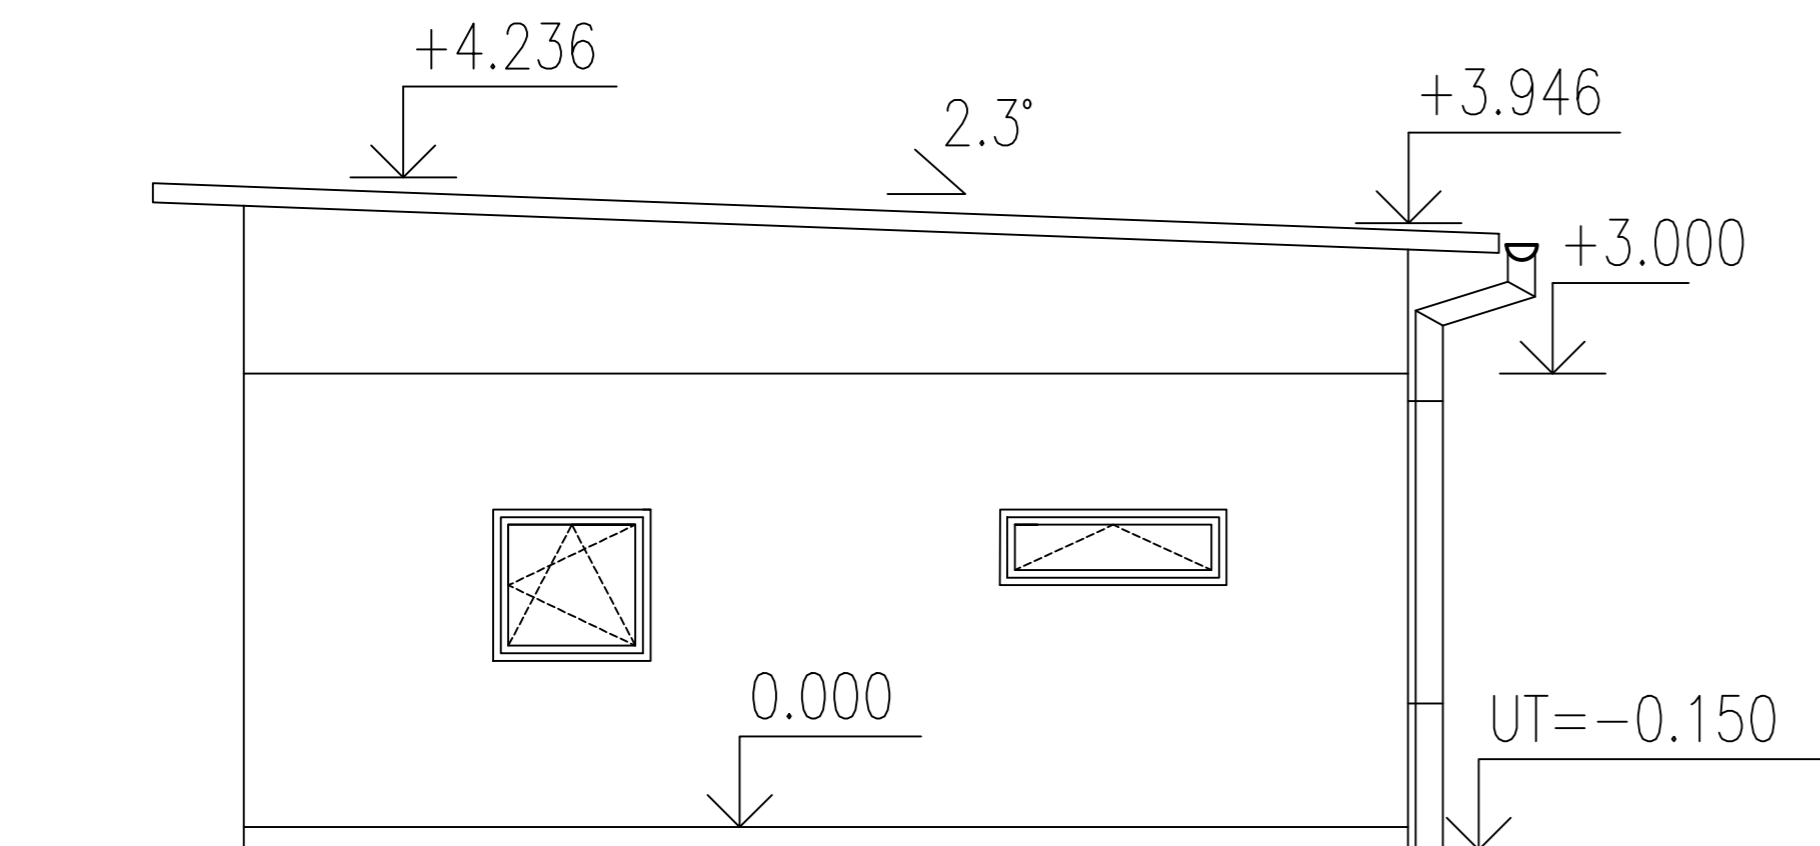

POHLED SEVERNÍ

POHLED VÝCHODNÍ

POHLED ZÁPADNÍ

POHLED JIŽNÍ

PROJEKTANT	BC. RADKA SKŘIVÁNKOVÁ	MENDELOVA UNIVERZITA V BRNĚ	
INVESTOR		DATUM	3/2017
DIPLOMOVÁ PRÁCE – NÁVRH A POSOUZENÍ DŘEVOSTAVBY RODINNÉHO DOMU		FORMÁT	A2
		MĚŘÍTKO	1:50
POHLEDY		S002	