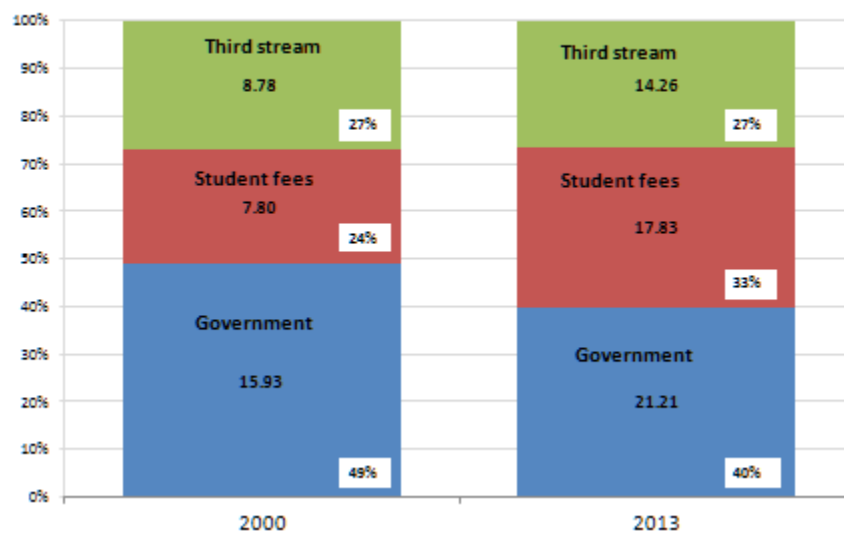

Přílohy

Příloha 1

Srovnání podílu vládních dotací a studentských poplatků na univerzitních výdajích

Higher education income sources, ZAR (billion)

Zdroj: *Ground up [online]*

Dostupné z:

<https://www.groundup.org.za/sites/default/files/field/image/from20150614/C>

Příloha 2

Časový graf podílu vládních dotací, studentských poplatků a soukromých zdrojů na univerzitních výdajích

Source: DHET (2016)

Zdroj: Burger (2016)

Dostupné z: <http://csd.columbia.edu/2016/09/22/the-financing-of-higher-education-in-south-africa/>