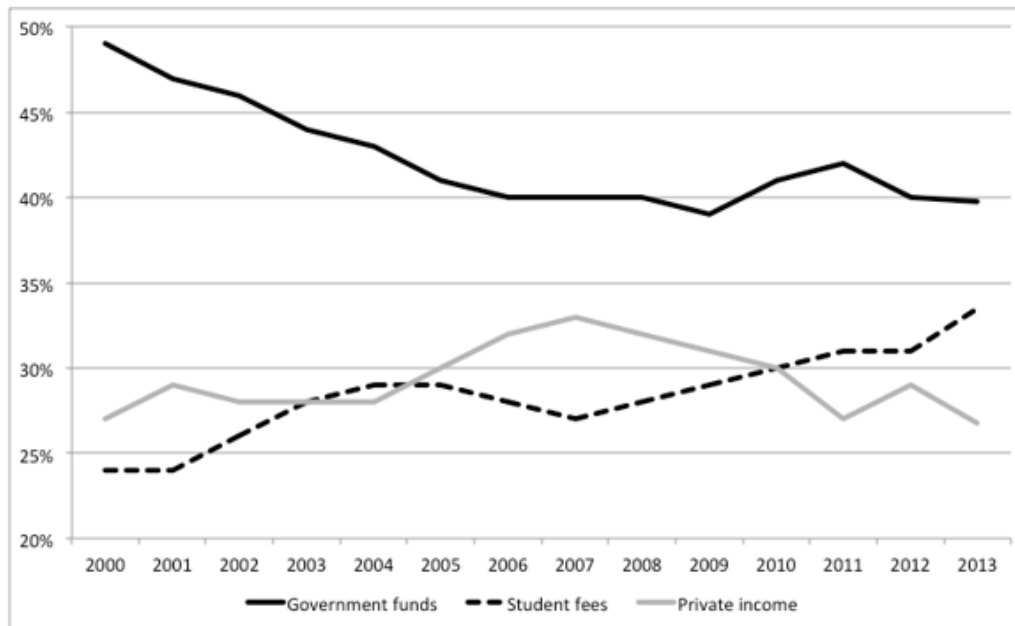

Přílohy

Příloha 1

Srovnání podílu vládních dotací a studentských poplatků na univerzitních výdajích

Higher education income sources, ZAR (billion)

Zdroj: *Ground up [online]*

Dostupné z:

<https://www.groundup.org.za/sites/default/files/field/image/from20150614/C>

Příloha 2

Časový graf podílu vládních dotací, studentských poplatků a soukromých zdrojů na univerzitních výdajích

Source: DHET (2016)

Zdroj: Burger (2016)

Dostupné z: <http://csd.columbia.edu/2016/09/22/the-financing-of-higher-education-in-south-africa/>