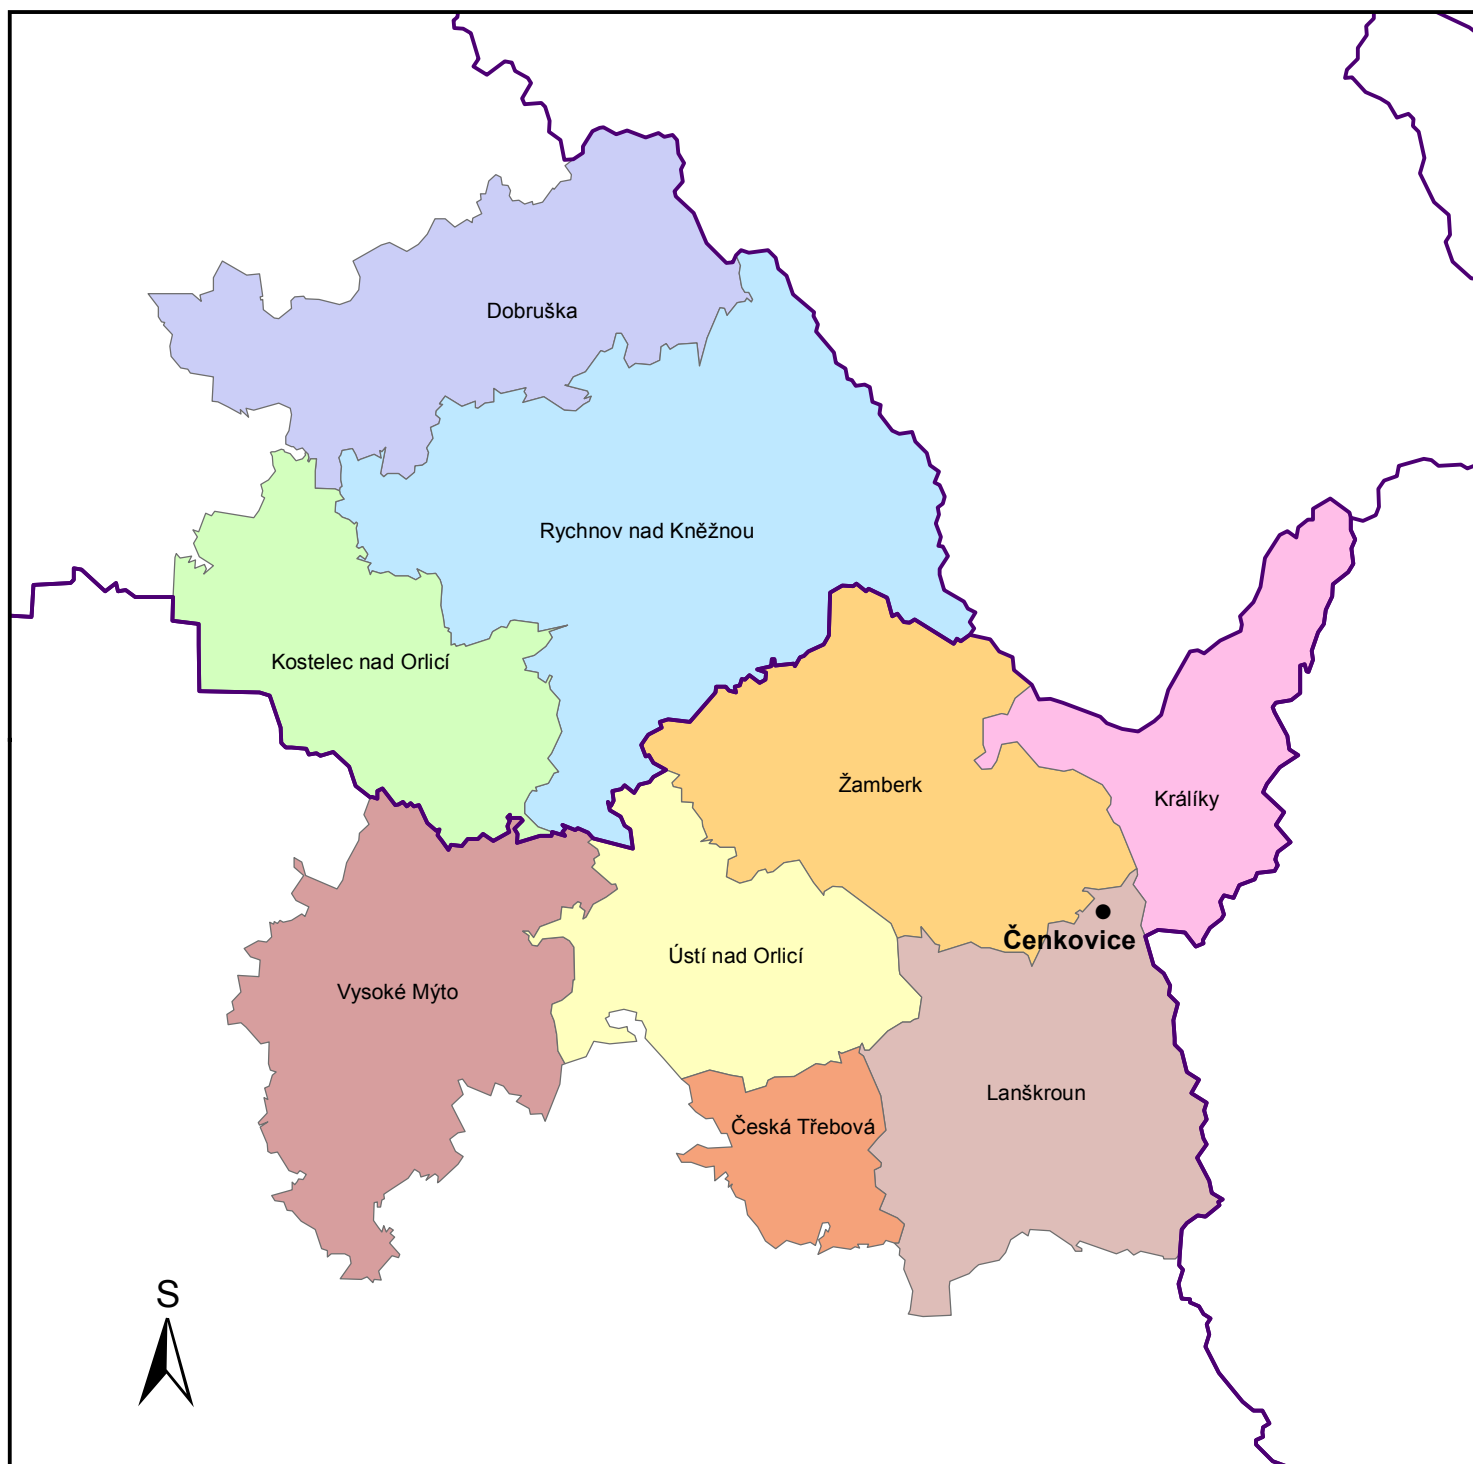

VYMEZENÍ TURISTICKÉ OBLASTI ORLICKÉ HORY A PODHŮŘÍ

v roce 2012

1 : 400 000

0 10 20 km