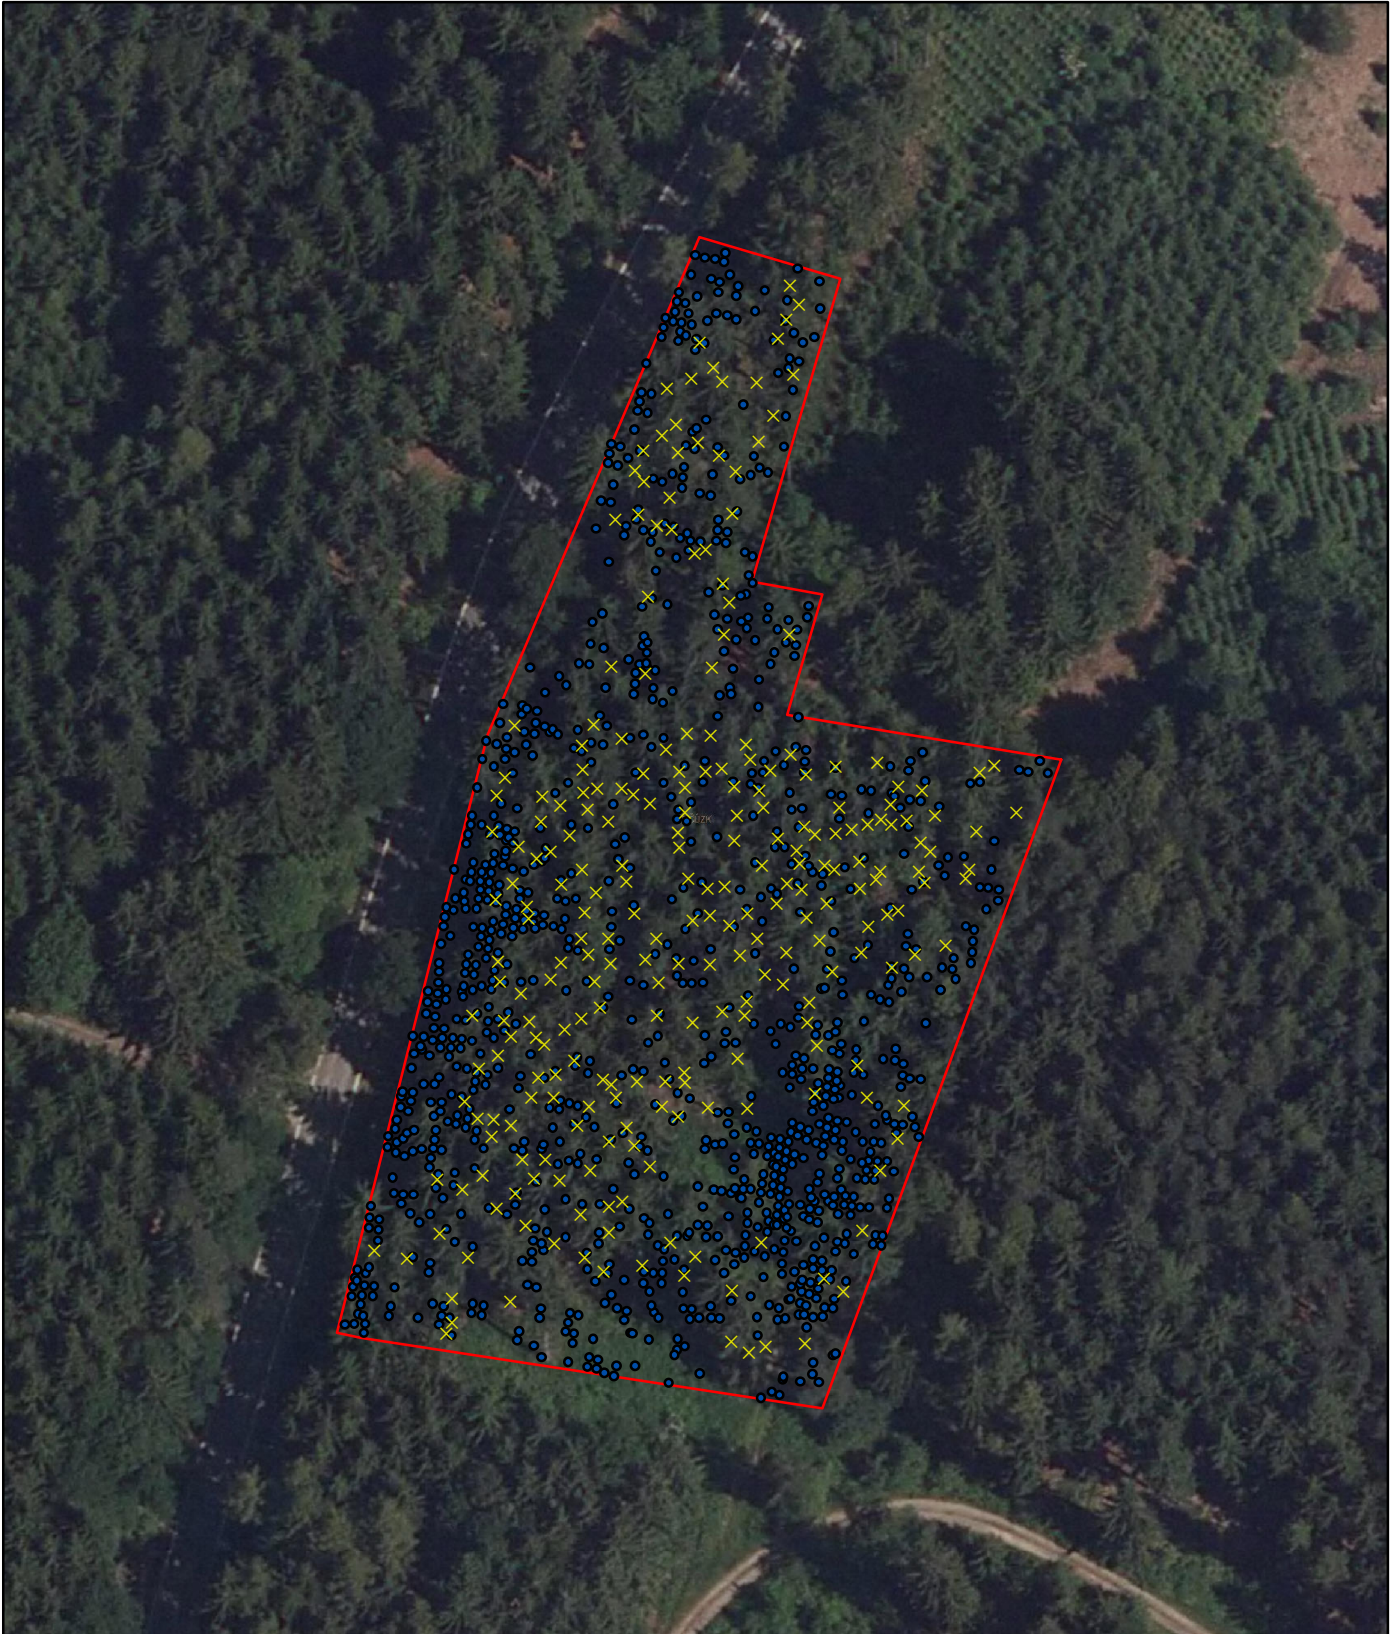

# Body DMR 5G a tachymetricky zaměřené body na ploše s lesním porostem

1:1 000

## Legenda

- Body DMR 5G
- × Tachymetrické body

 Hranice plochy