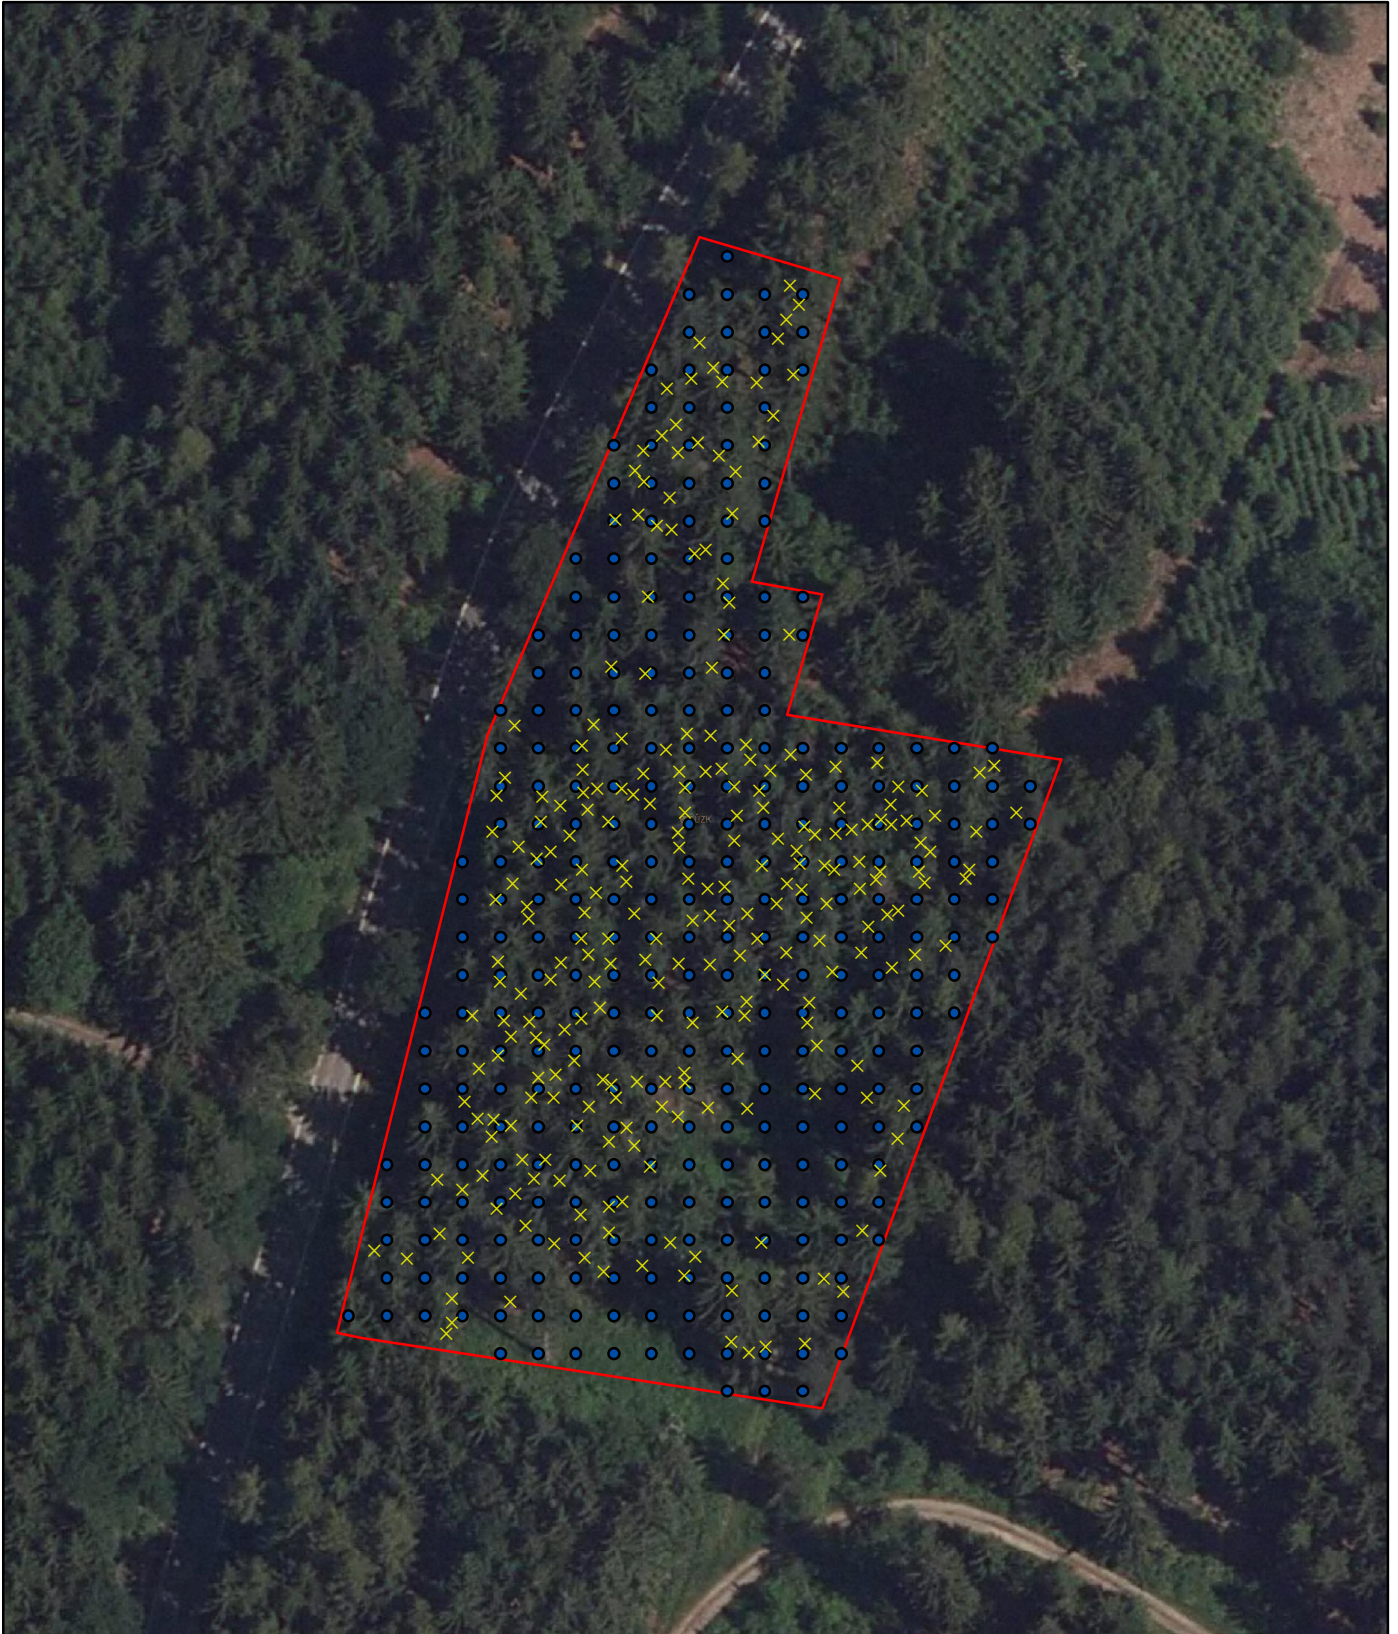

Body DMR 4G a tachymetricky zaměřené body na ploše s lesním porostem

1:1 000

Legenda

- Body DMR 4G
- × Tachymetrické body

 Hranice plochy