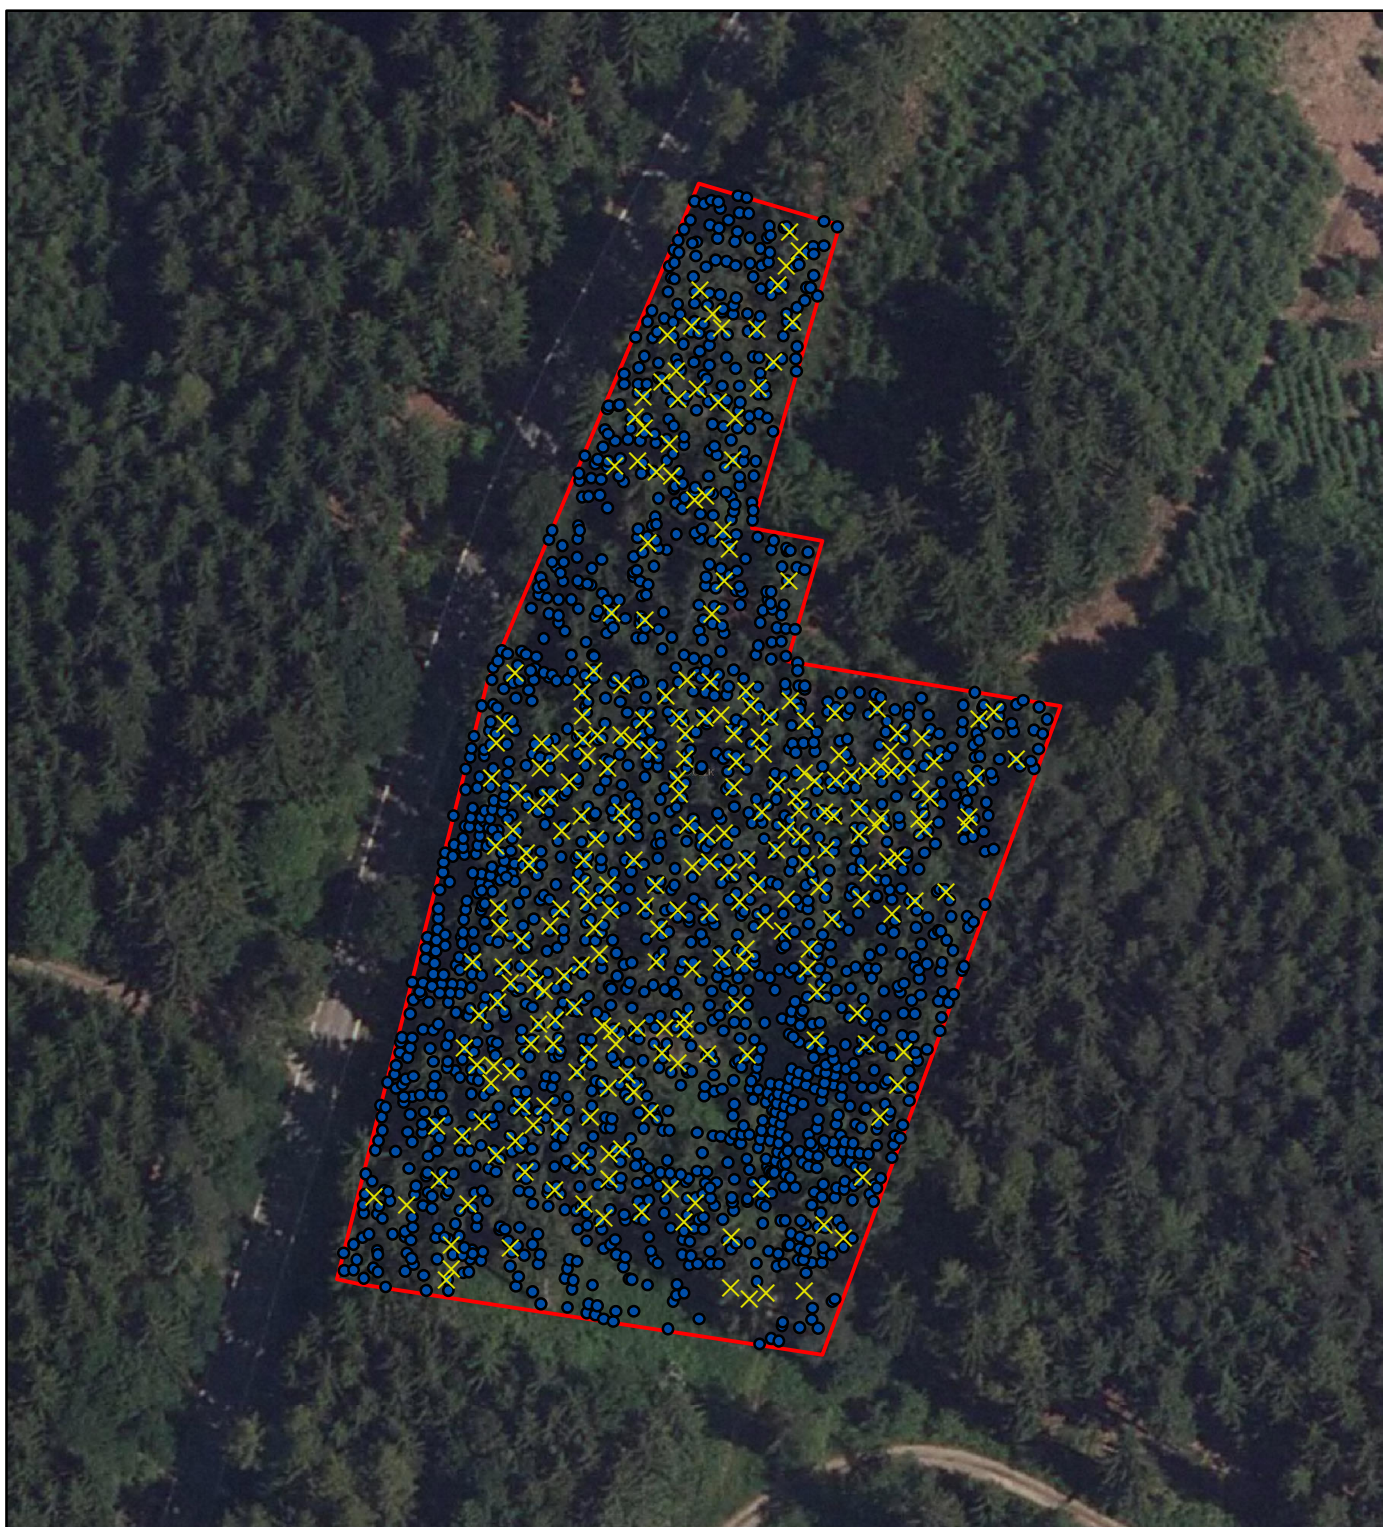

Body DMP 1G a tachymetricky zaměřené body na ploše s lesním porostem

1:1 000

Legenda

- Body DMP 1G
- × Tachymetrické body
- Hranice plochy